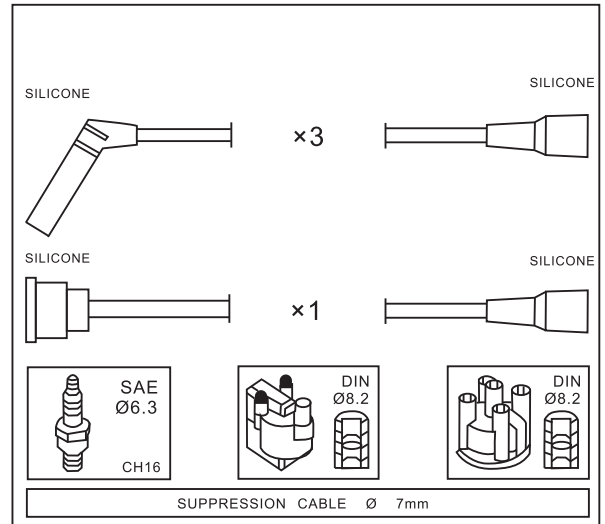

Adatt./Suitable:

DAIHATSU
90048-66011

DAIHATSU

Year

DAIHATSU

COURE I (L55,L60) 0.5 (L55)

10/80 → 09/85

COURE I (L55,L60) 0.6 (L60)

08/82 → 09/85