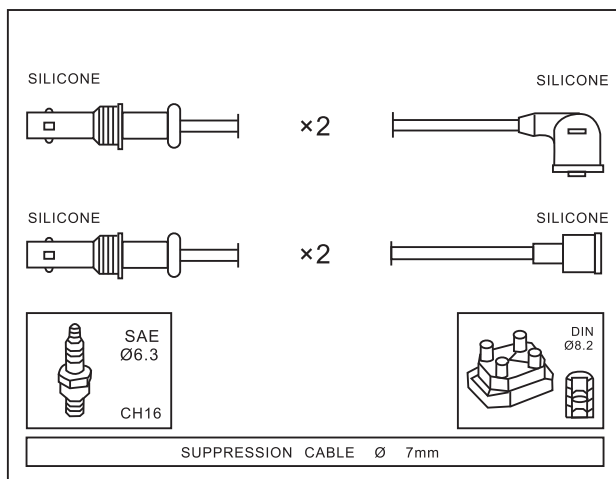

Adatt./Suitable:

SUBARU

EPS 1501 835

KW 360 835

SUBARU

Engine

Year

SUBARU			
	Engine	Year	
FORESTER 2.0	EJ20	08/97 →	09/02
IMPREZA 1.6 i	EJ16	08/92 →	12/00
IMPREZA 1.6 i	EJ16E	05/92 →	06/98
IMPREZA 1.6 i 4WD	EJ16	08/92 →	12/00
IMPREZA 1.8 i 4WD	EJ18, EJ18E	08/92 →	12/00
IMPREZA Coupé 1.6	--	12/96 →	12/00
IMPREZA Coupé 1.6 4WD	--	12/96 →	12/00
IMPREZA Familiare 1.6 i 4WD	EJ16	08/92 →	12/00
IMPREZA Familiare 1.8 i 4WD	EJ18	08/92 →	12/00
LEGACY II 2.0 i	EJ20E	09/94 →	03/99
LEGACY II 2.0 i 4WD	EJ20	09/94 →	03/99
LEGACY II 2.2 i 4WD	EJ22 EMPI	06/96 →	03/99
LEGACY II 2.2 i 4WD	EJ22 EMPI	09/94 →	03/99