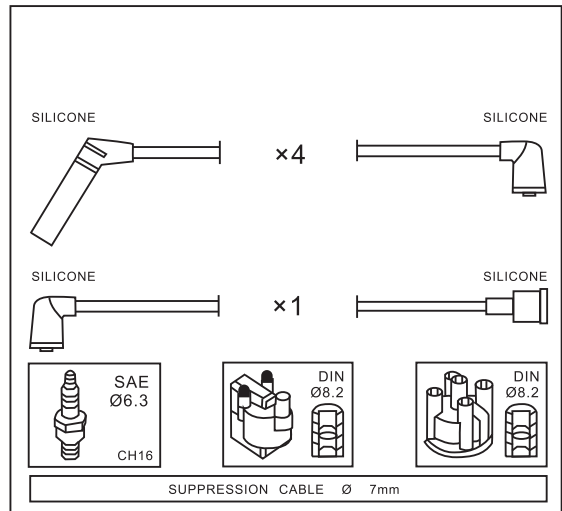

Adatt./Suitable:

HYUNDAI

27501-32F00

H
Y
U
N
D
A
I

Engine

Year

HYUNDAI

H-1 Autobus 2.4

G4CS

10/97 →

H-1 Autobus 2.4 4WD

G4CS

10/97 →

H-1 Furgonato 2.4

G4CS

03/00 →

STAREX 2.4

G4CS

06/97 →

STAREX 2.4 4WD

G4CS

02/98 →