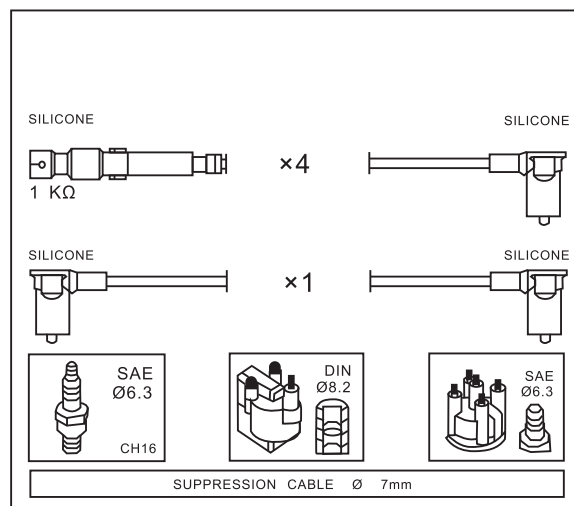

Adatt./Suitable:

MERCEDES BENZ

EPS 1501 654

KW 360 654

Engine

Year

MERCEDES BENZ

190 2.0	M 102.924	01/86 → 05/90
190 2.0	M 102.924	09/84 → 05/90
CLASSE G 200 GE (460,2)	M 102.964	02/80 → 08/92
CLASSE G 230 GE (460,2)	M 102.981, M 102.987	04/82 → 08/92
CLASSE G 230 GE (460,2)	M 102.987	05/87 → 08/92
CLASSE G 230 GE (461.219)	M 102.981	04/92 →
COUPE 200 CE (124.041)	M 102.963	09/89 → 06/93
COUPE 230 CE (124.043)	M 102.982	03/87 → 12/92
COUPE 230 CE (124.043) Cat.	M 102.982	06/89 → 12/92
KOMBI Familiare 200 T (124.080)	M 102.922	01/86 → 05/90
KOMBI Familiare 200 TE (124.081)	M 102.963	09/88 → 08/92
KOMBI Familiare 230 E Chassis (124.003)	M 102.982	09/86 → 06/93
KOMBI Familiare 230 E Chassis (124.004)	M 102.982	09/86 → 06/93
Tre volumi 230 E (124.023) Cat.	M 102.982	06/89 → 06/93
VARIO 510	M 102.946	04/86 → 02/01

PUCH

G-MODELL 230 GE	M 102.981, M 102.987	04/82 → 08/92

M
E
R
C
E
D
E
S

B
E
N
Z