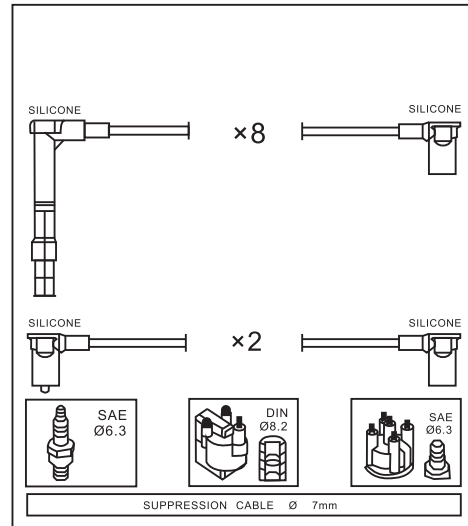

Adatt./Suitable:
MERCEDES BENZ
EPS 1501 318
KW 360 318

MERCEDES
BENZ

Engine

Year

MERCEDES BENZ

CLASSE S 400 SE,SEL/S420 (140.042, 140.043)	M 119.971	02/91 → 10/98
CLASSE S 500 SE,SEL (140.050, 140.051)	M 119.970	02/91 → 10/98
CLASSE S Coupé SEC/CL 420 (140.063)	M 119.971	10/94 → 02/99
CLASSE S Coupé SEC/CL 500 (140.070)	M 119.970	10/92 → 02/99
CLASSE S S 420 (140.042)	M 119.971	01/93 → 10/98
CLASSE S S 500 (140.050, 140.051)	M 119.970	01/93 → 10/98
SL 500 (129.067)	M 119.972	09/92 → 10/01
SL 500 AMG (129.067)	M 119.972	09/92 → 10/01