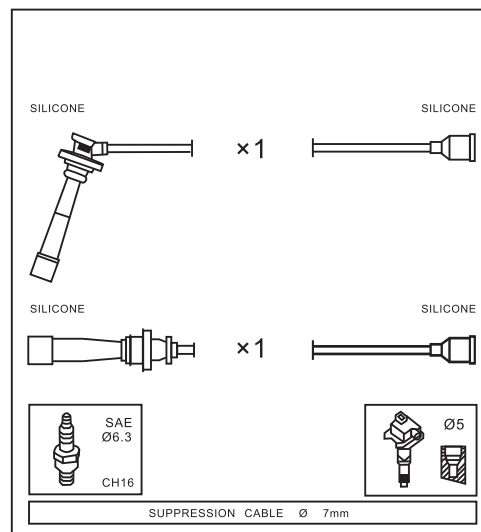

Adatt./Suitable:

KIA

OK24718160A

OK24718180A

K
I
A

Engine

Year

KIA

CARENS I 1.8	OK24N, OK26Y	11/00 → 07/02
CARENS II 1.8	--	07/02 →
CLARUS 1.8 i 16V	T8	07/96 →
CLARUS Familiare 1.8 i 16V	T8	05/98 →
SEPHIA 1.5 i 16V	B5	02/96 →
SEPHIA 1.8 i 16V	OK24N, OK26Y	01/95 →
SEPHIA 1.8 i 16v (4door)	--	01/95 → 10/97
SEPHIA II 1.5 i 16v	--	09/97 →
SEPHIA II 1.8 i 16v	--	09/97 →
SEPHIA Tre volumi 1.5 i 16V	B5	02/96 → 10/97
SEPHIA Tre volumi 1.8 i 16V	OK24N, OK26Y	01/95 →
SHUMA 1.5 i 16V	--	10/97 → 03/01
SHUMA 1.8 i 16V	OK24N, OK26Y	10/97 → 03/01