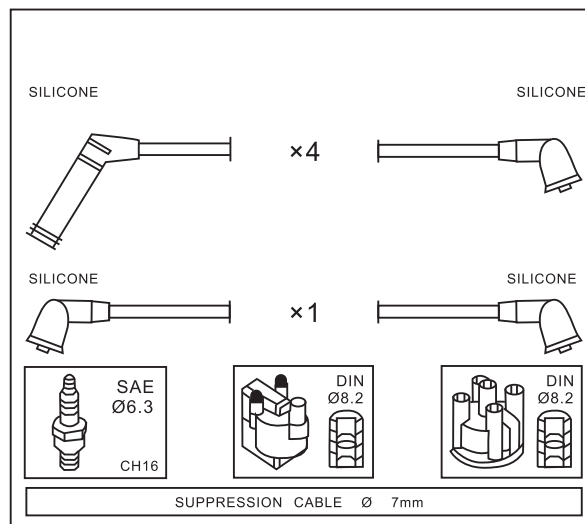

G6BA-G

03/02 →

SANTA FÉ 2.7 V6 4x4

G6BA-G

02/01 →

Adatt./Suitable:
 HYUNDAI
 27501-22C00

HYUNDAI

Engine