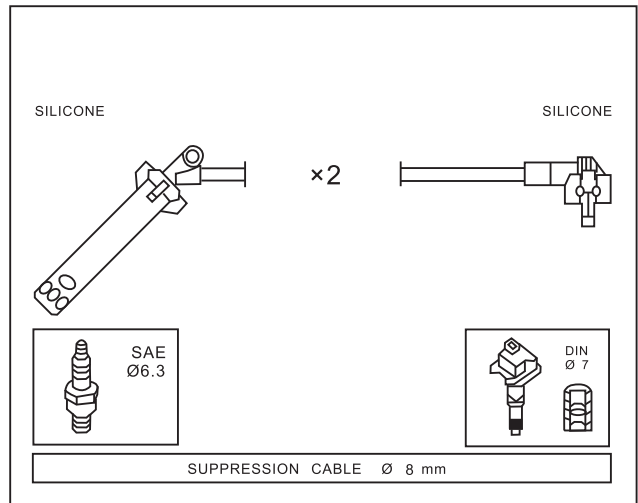

Adatt./Suitable:

FORD
EPS 1501 145
KW 360 145

Engine

Year

FORD

ESCORT V RS 2000	N7A	05/91 → 12/92
ESCORT VII RS 2000	N7A	02/95 → 02/98
ESCORT VII RS 2000 4x4	N7A	02/95 → 10/98
GALAXY 2.3 16V	Y5B	01/97 →
SCORPIO II 2.0 i 16V	N3A	10/94 → 08/98
SCORPIO II 2.3 i 16V	Y5A	06/96 → 08/98
SCORPIO II Familiare 2.0 i 16V	N3A	10/94 → 08/98
SCORPIO II Familiare 2.3 i 16V	Y5A	06/96 → 08/98
TRANSIT 2.3 16V Bifuel	E5FC	09/01 →
TRANSIT Autobus 2.3 16V (F_B_, F_C_, F_A_)	E5FA, E5FC	08/00 →
TRANSIT Furgonato 2.3	E5FA	03/01 → 03/06
TRANSIT Furgonato 2.3	E5FC	03/01 → 03/06
TRANSIT Furgonato 2.3 16V (FAA_, FAB_, FAC_)	E5FA, E5FC	04/01 →
TRANSIT Pianale piatto/Autotelaio 2.3	E5FC	03/01 → 03/06