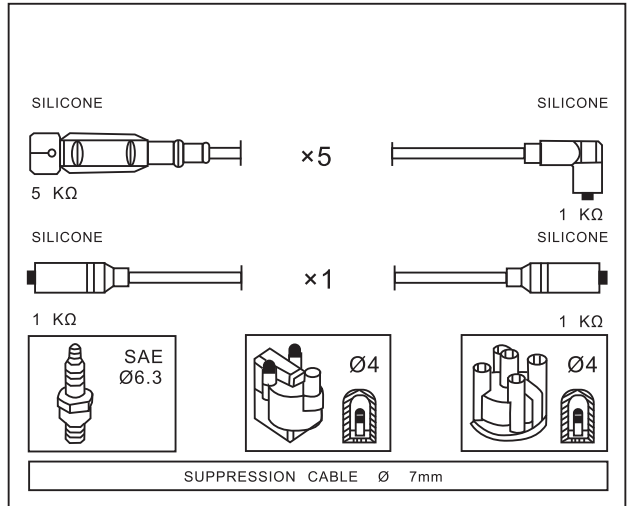

Adatt./Suitable:

VOLKSWAGEN
EPS 1501 672
KW 360 672

V
O
L
K
S
W
A
G
E
N

Engine

Year

VOLKSWAGEN

TRANSPORTER IV Autobus 2.5	AAF, ACU	11/90 → 04/03
TRANSPORTER IV Autobus 2.5 Syncro	AAF, ACU	11/92 → 04/03
TRANSPORTER IV Furgonato 2.5	AAF, ACU	11/90 → 04/03
TRANSPORTER IV Furgonato 2.5 Syncro	AAF, ACU	10/92 → 04/03
TRANSPORTER IV Pianale piatto/Autotelaio 2.5	AAF, ACU	11/90 → 04/03
TRANSPORTER IV Pianale piatto/Autotelaio 2.5 Syncro	AAF, ACU	10/92 → 04/03