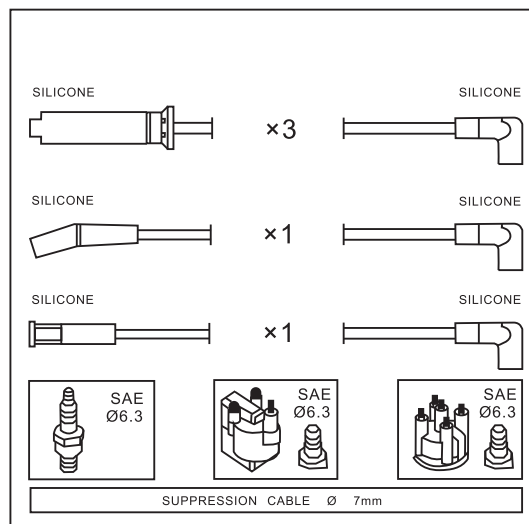

LANOS Tre volumi 1.5

A15SMS, Y15L

05/97 →

8.9942

Adatt./Suitable:

DAEWOO
NP1332
GENERAL MOTORS
90 297 423
OPEL
16 12 477

DAEWOO

Engine