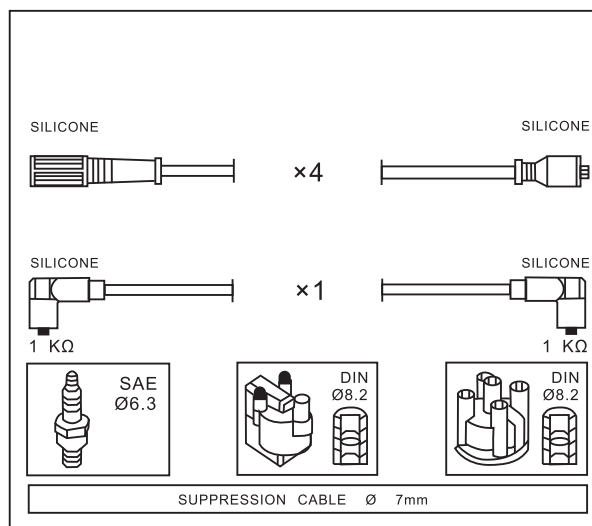

Adatt./Suitable:

FIAT

EPS 1500 692

KW 359 692

FIAT

Engine

Year

FIAT

TEMPRA 1.8 i.e.	159 A4.000	02/90 → 09/92
TEMPRA 1.8 i.e. (159.AN)	159 A4.046	03/92 → 08/96
TEMPRA 2.0 i.e. (159.AP)	159 A6.046	10/90 → 08/96
TEMPRA S.W. 1.8 4x4	159 A4.000	07/92 → 06/93
TEMPRA S.W. 1.8 i.e. (159.AN)	159 A4.046	03/92 → 12/93
TEMPRA S.W. 2.0 i.e. (159.AP)	159 A6.046	01/91 → 03/95
TEMPRA S.W. 2.0 i.e. (BR)	159 A6.011	04/93 → 12/96
TEMPRA S.W. 2.0 i.e. 4x4 (159.AP)	159 A6.046	03/92 → 03/95
TIPO 1.8 i.e.	159 A4.000	10/90 → 06/93
TIPO 1.8 i.e. (160.AY)	159 A4.046	10/90 → 06/93
TIPO 2.0 i.e. (160.AJ)	159 A5.046	06/90 → 03/92
TIPO 2.0 i.e. (160.AT, 160.AJ)	159 A6.046	03/90 → 04/95
TIPO 2.0 i.e. (BR)	159 A6.011	03/93 → 10/95