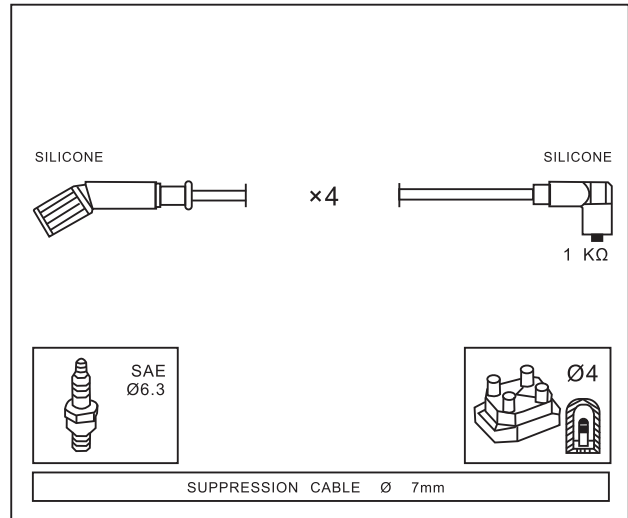

Adatt./Suitable:

FIAT
7742005

FIAT

Engine

Year

	Engine	Year
FIAT		
TIPO 1.1 i.e.	156 C.046	10/94 → 10/95
UNO Mondo 1.0 i.e. (East. Europe)	146 D8.000	01/96 →
LANCIA		
Y10 1.1 Avenue (156AG)	176 B2.000	01/95 → 12/95
Y10 1.1 Avenue 4WD (156AG)	176 B2.000	01/95 → 12/95
Y10 1.1 i.e. Fire 4WD (156AG)	156 C.046	09/92 → 12/95