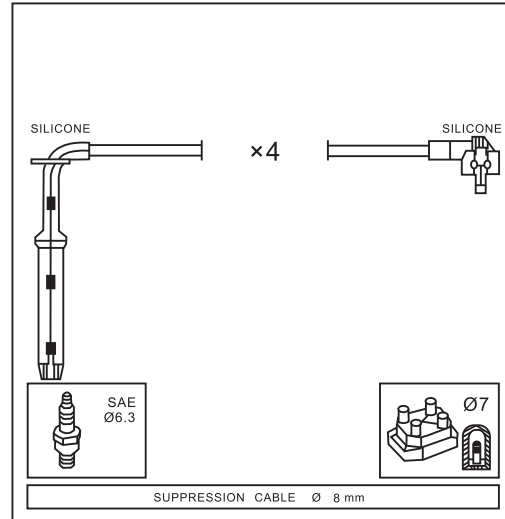

Adatt./Suitable:

FORD

EPS 1500 857

KW 359 857

F
O
R
D

Engine

Year

FORD