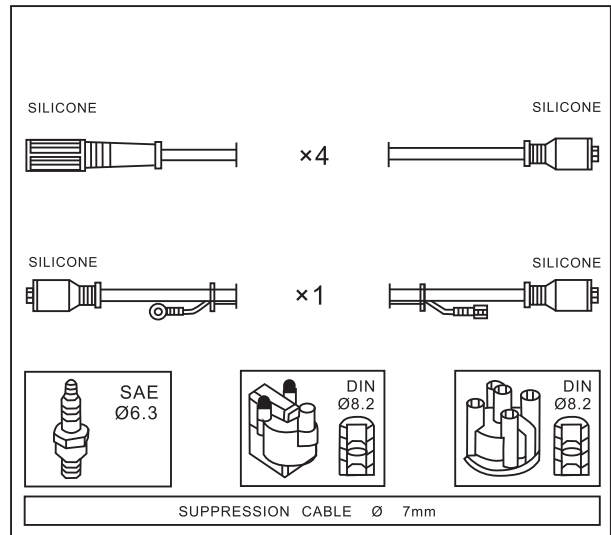

Adatt./Suitable:

FIAT
EPS 1500 386
KW 359 386

FIAT

Engine

Year

FIAT

PANDA 800	--	02/81 → 12/85
PANDA 950	A 112 B1.054	09/82 → 08/83
UNO 45 0.9 Trend	146 A.048	09/89 → 09/92

PEUGEOT

309 II 1.4	TU3F2	01/85 → 12/93