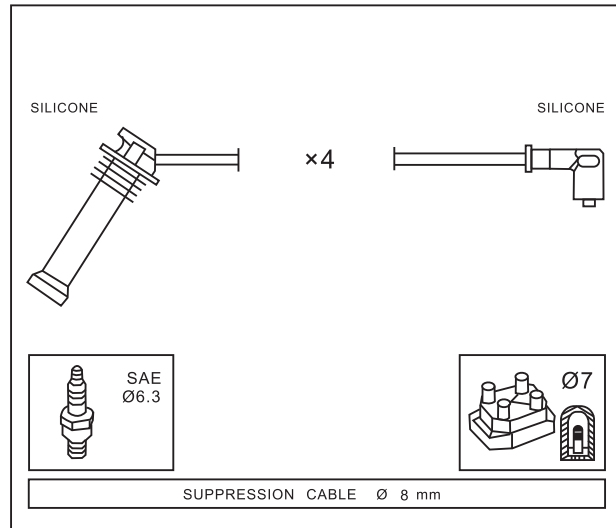

Adatt./Suitable:

FORD
EPS 1501 625
KW 360 625

F
O
R
D

Engine

Year

FORD

FIESTA IV 1.25 i 16V	DHA, DHB, DHC	08/95 → 01/02
FIESTA IV 1.4 i 16V	FHA, FHE	04/96 → 01/02
FIESTA IV 1.6 16V Sport	L1T, L1V	02/00 → 01/02
FIESTA V 1.25 16V	FUJA, FUJB	05/02 →
FIESTA V 1.25 16V	M7JA, M7JB	03/03 →
FIESTA V 1.4 16V	FXJA, FXJB	11/01 →
FIESTA V 1.6 16V	FYJA, FYJB	11/01 →
FOCUS 1.4 16V	FXDA, FXDB, FXDC	10/98 → 11/04
FOCUS 1.6 16V	FYDA, FYDB, FYDC	10/98 → 11/04
FOCUS C-MAX 1.6	HWDA, HWDB	10/03 → 03/07
FOCUS C-MAX 1.6 Ti	HXDA	08/04 → 03/07
FOCUS Familiare 1.4 16V	FXDA, FXDB, FXDC	02/99 → 11/04
FOCUS Familiare 1.6 16V	FYDA, FYDB, FYDC	02/99 → 11/04
MONDEO IV 1.6 Ti	--	03/07 →
MONDEO IV Turnier 1.6 Ti	--	03/07 →
PUMA 1.4 16V	FHD, FHF	11/97 → 10/00
PUMA 1.6 16V	L1W	08/00 →
PUMA 1.7 16V	MHA, MHB	03/97 →