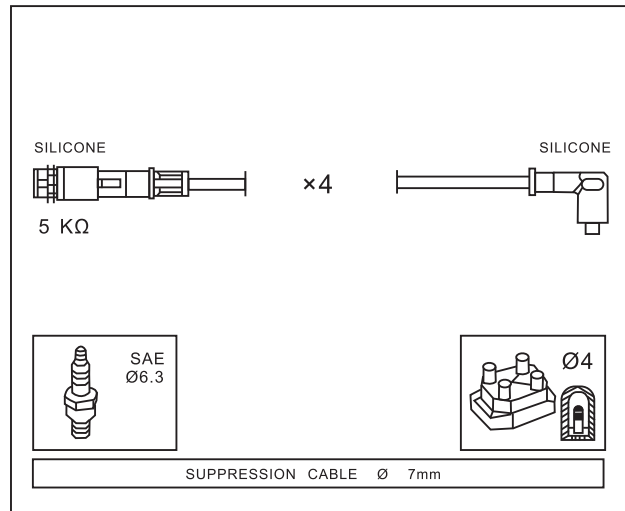

INNOCENTI

Mille 1.0i	146 C7.000	02/93 → 10/94
Mille Clip 1.0	146 C7.000	07/95 → 05/97

Adatt./Suitable:

FIAT

7760523

F
I
A
T

Engine

Year