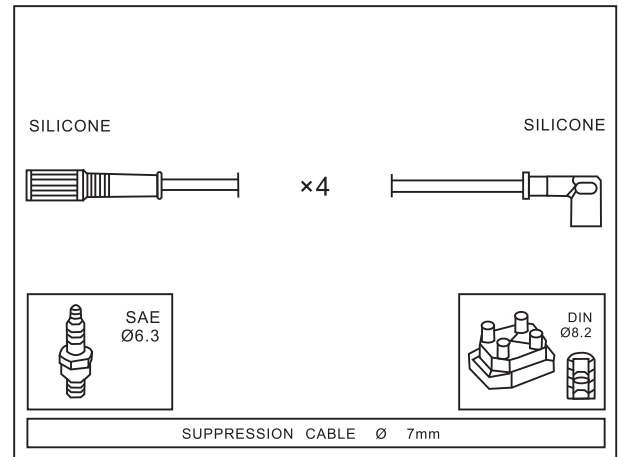

FORD

KA 1.2	--	02/09 →
--------	----	---------

LANCIA

MUSA 1.4	350 A1.000	09/05 →
YPSILON 1.4	350 A1.000	02/06 →

Adatt./Suitable:

FIAT
46743085

FIAT

Engine