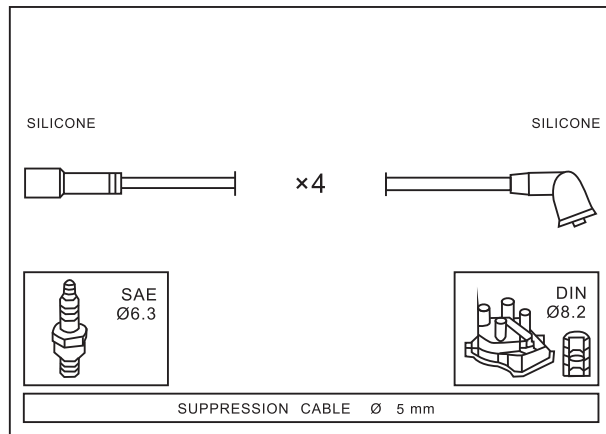

RAV 4 I 2.0 16V

3S-FE

06/94 → 06/00

RAV 4 I Cabrio 2.0 16V

3S-FE

12/97 → 06/00

Adatt./Suitable:

TOYOTA
 90919-22105
 90919-22147