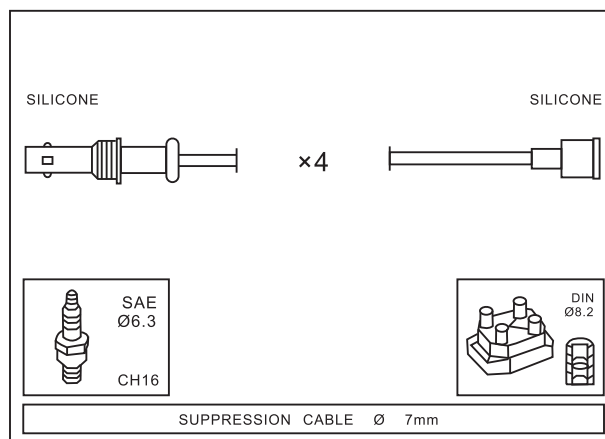

Adatt./Suitable:

SUBARU

EPS 1501 830

KW 360 830

S
U
B
A
R
U

Engine

Year

SUBARU

LEGACY I 2.0 i 16V	EJ20E	08/91 → 12/93
LEGACY I 2.2 i (EU)	--	01/90 →
LEGACY I 2.2i (USA)	--	01/90 → 12/92
LEGACY I 2.2i (USA)	--	01/92 →
LEGACY I 2.2i Turbo (USA)	--	01/90 →
LEGACY I 2000 4WD	EJ20 EMPI	08/91 → 07/94
LEGACY I 2200 4WD	EJ22 EMPI	01/89 → 07/94
LEGACY I Familiare 2.0 i 16V	EJ20E	08/91 → 12/93
LEGACY I Familiare 2.2i 16v	EJ22E	08/89 → 10/91
LEGACY I Familiare 2000 EJ20	EMPI	09/91 → 12/93
LEGACY I Familiare 2000 4WD	EJ20 EMPI	09/91 → 07/94
LEGACY I Familiare 2200 Super 4WD	EJ22 EMPI	01/89 → 07/94