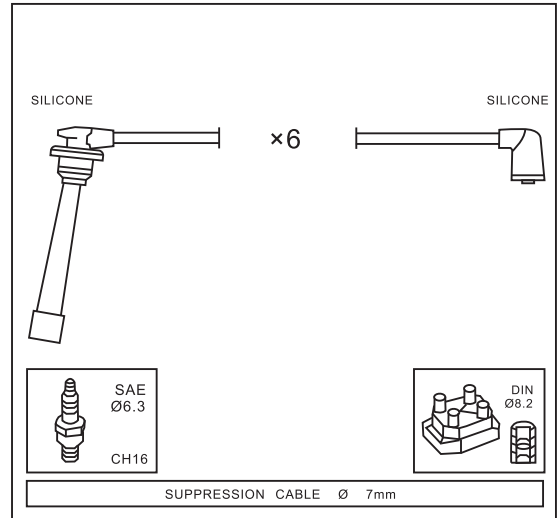

Adatt./Suitable:

HYUNDAI

27501-37B00

H
Y
U
N
D
A
I

Engine

Year

HYUNDAI

COUPE 2.7 V6

G6BA-G

03/02 →

SANTA FÉ 2.7 V6 4x4

G6BA-G

02/01 →