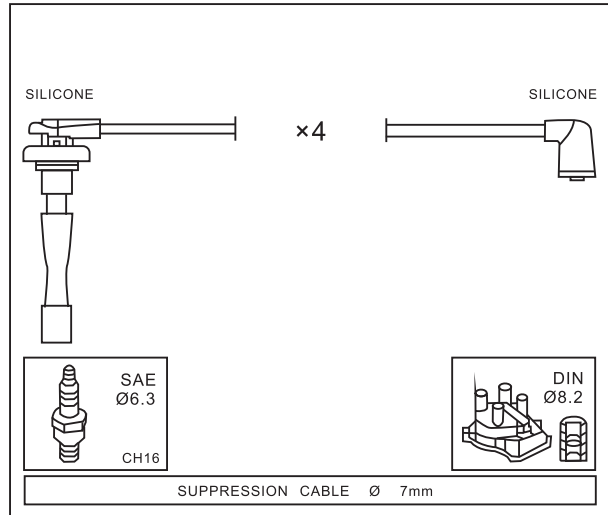

8.9708

Adatt./Suitable:
HONDA
32722-PR3-003

H
O
N
D
A

Year

HONDA

CRX II (ED,EE) 1.6 I 16V Vtec (Ee8)

10/89 → 02/92