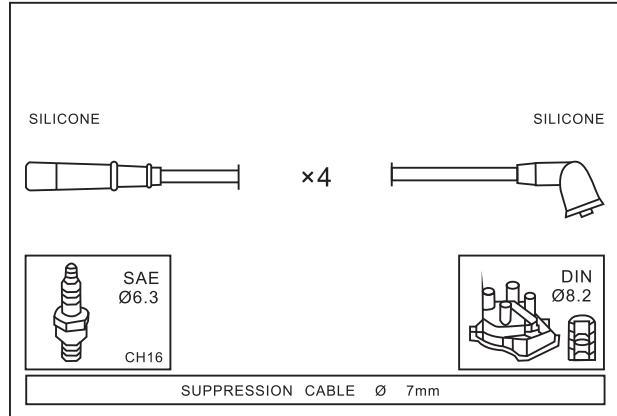

Adatt./Suitable:

FORD

1 960 394

1 961 207

NISSAN

22440-1S700

22440-1S710

22440-8B000

NISSAN

Engine

Year

FORD

MAVERICK 2.4 i KA-24 09/96 → 04/98

MAVERICK 2.4 i (UDS) KA-24 09/96 → 04/98

NISSAN

PICK UP 2.4 i KA24E 02/98 →

PICK UP 2.4 i 4WD KA24E 02/98 →

TERRANO II 2.4 4WD KA24E 05/96 →

TERRANO II 2.4 4WD KA24E 05/96 → 01/02