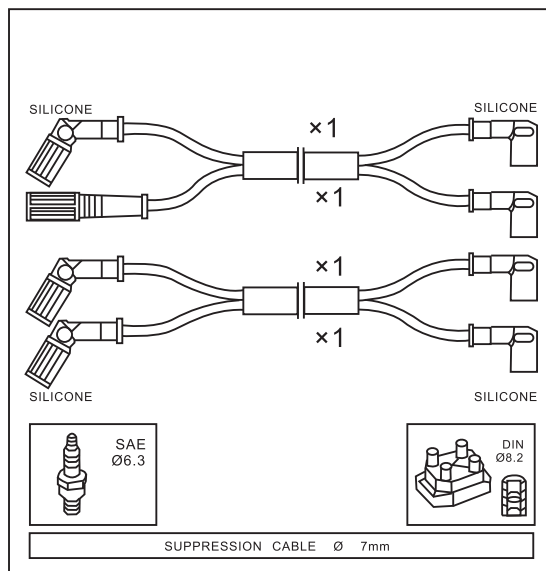

Adatt./Suitable:

FIAT

7787458

FIAT

Engine

Year

FIAT

TEMPRA 1.8 i.e. (159.AV)	835 C2.000	09/93 → 08/96
TEMPRA 1.8 i.e. (159.AZ)	835 C4.000	09/93 → 08/96
TEMPRA 1.8 i.e. (159.BY)	836 A5.000	10/94 → 08/96
TEMPRA S.W. 1.8 i.e. (159.AV)	835 C2.000	09/93 → 08/96
TEMPRA S.W. 1.8 i.e. (159.AZ)	835 C4.000	09/93 → 08/96
TEMPRA S.W. 1.8 i.e. (159.BY)	836 A5.000	10/94 → 08/96
TIPO 1.8 i.e.	835 C4.000	09/93 → 04/95
TIPO 1.8 i.e.	836 A6.000	03/93 → 10/95
TIPO 1.8 i.e. (160.ED)	835 C2.000	04/93 → 04/95
TIPO 1.8 i.e. (160EQ)	836 A5.000	03/93 → 10/95

LANCIA

DEDRA 1.8 i.e. (835FA)	836 A5.000	07/94 → 07/99
DEDRA SW 1.8 i.e. (835FA)	836 A5.000	07/94 → 07/99
DELTA II 1.8 i.e. (836AE)	835 C2.000	06/93 → 08/99