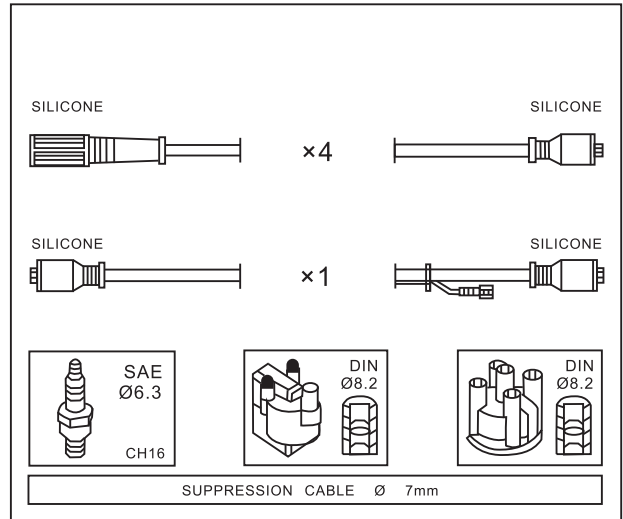

Adatt./Suitable:

OPEL

EPS 1501 386

KW 360 386

PEUGEOT

Engine

Year

FIAT

PANDA 800	--	02/81 → 12/85
PANDA 950	A 112 B1.054	09/82 → 08/83
UNO 45 0.9 Trend	146 A.048	09/89 → 09/92

PEUGEOT

309 II 1.4	TU3F2	01/85 → 12/93