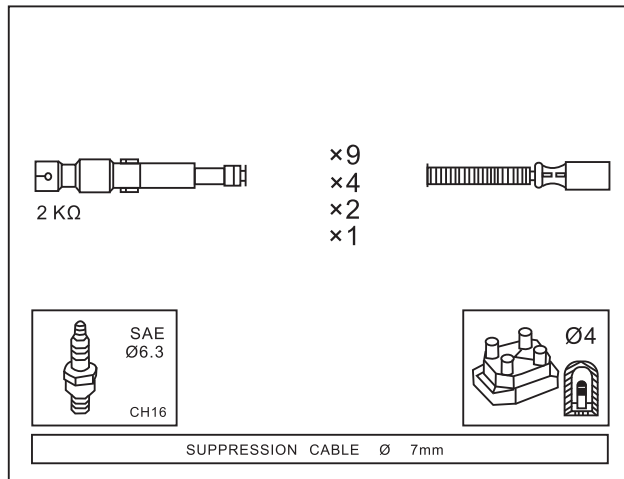

Adatt./Suitable:
MERCEDES BENZ
1121500318

MERCEDES
BENZ

	Engine	Year
MERCEDES BENZ		
CLASSE C C 43 AMG (202.033)	M 113.944	08/97 → 05/00
CLASSE C C 55 AMG (203.076)	M 113.988	02/04 →
CLASSE C Familiare C 43 AMG (202.093)	M 113.944	08/97 → 03/01
CLASSE C Familiare C 55 AMG (203.276)	M 113.988	02/04 →
CLASSE CL Coupé CL 500 (215.375)	M 113.960	09/99 →
CLASSE CL Coupé CL 55 AMG (215.373)	M 113.986	09/99 → 08/02
CLASSE CL Coupé CL 55 AMG Kompressor (215.374)	M 113.991	09/02 →
CLASSE E E 430 (210.070)	M 113.940	06/97 → 03/02
CLASSE E E 430 4-matic (210.083)	M 113.940	05/99 → 03/02
CLASSE E E 500 (211.070)	M 113.967	03/02 →
CLASSE E E 500 4-matic (211.083)	M 113.969	10/03 →
CLASSE E E 55 AMG (210.074)	M 113.980	08/97 → 03/02
CLASSE E E 55 AMG Kompressor (211.076)	M 113.990	10/02 →
CLK Cabriolet 55 AMG (209.476)	M 113.987	02/03 →
CLS 500 (219.375)	M 113.967	10/04 →
CLS CLS 55 AMG (219.376)	M 113.990	01/05 →
M-CLASS ML 500 (164.175)	M 113.964	07/05 →
SL 500 (129.068)	M 113.961	05/98 → 10/01