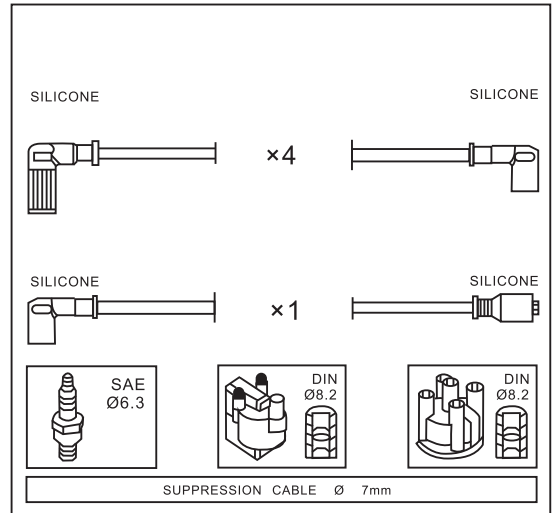

LANCIA

DELTA I 1.1 (831AB.015)	831 B8.000	01/86 → 12/90
DELTA I 1.3	183 1B.000	08/85 → 10/92

Adatt./Suitable:

FIAT
 EPS 1500 357
 KW 359 357

FIAT

Engine

Year

FIAT