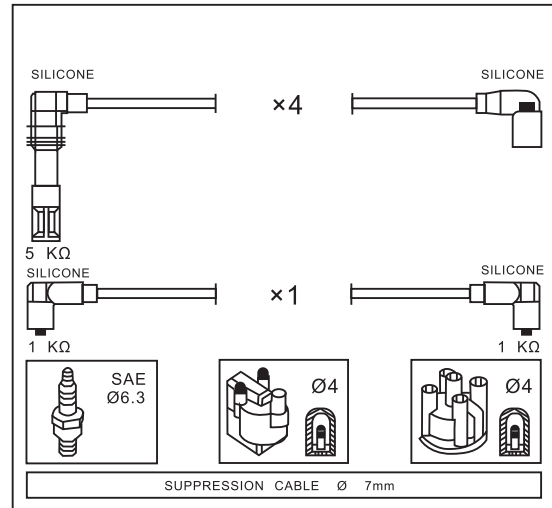

8.9580

Adatt./Suitable:

VOLKSWAGEN

EPS 1501 580

KW 360 580

V
O
L
K
S
W
A
G
E
N

Engine

Year

VOLKSWAGEN

POLO 100 1.4 16V

AFH

04/96 → 10/99