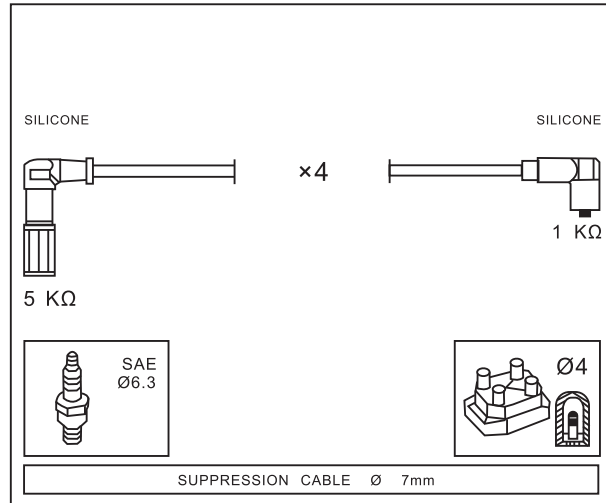

Adatt./Suitable:

FIAT
7735100

FIAT

Engine

Year

FIAT

PUNTO 1.4 GT Turbo	176 A4.000	01/94 → 09/96
PUNTO 1.4 GT Turbo	176 B6.000	09/96 → 09/99