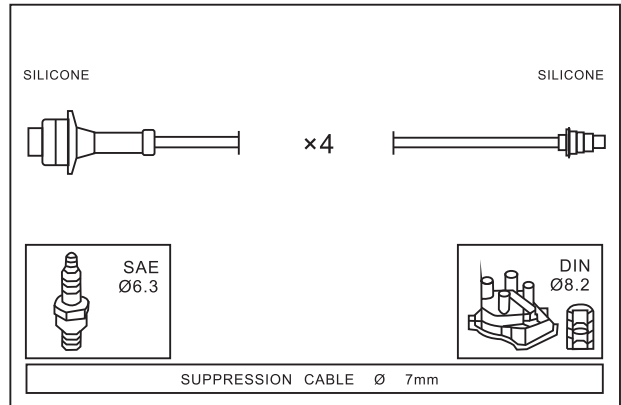

Adatt./Suitable:

TOYOTA
90919-22132
90919-22141
90919-22258
90919-22306
90919-22357

TOYOTA

Engine

Year

TOYOTA

	Engine	Year
CRESSIDA 2.0 (YX72)	3Y	12/88 → 05/92
DYNA 100 1.8 (YH81)	2Y	08/87 → 05/95
DYNA 100 1.8 (YY100)	2Y	05/95 → 08/01
DYNA 150 2.0 (YY211)	3Y	05/95 → 10/01
DYNA 200 2.2 (YU210)	4Y	05/95 →
HILUX Pick-up 1.8	2Y	08/83 → 07/88
HILUX Pick-up 1.8 (YN85_, YN90_)	2Y	08/88 → 07/94
HILUX Pick-up 2.2 4WD (YN106_, YN110_)	4Y	01/87 → 12/89
HILUX Pick-up 2.2 (YN5_, YN6_)	4Y	08/83 → 07/98
LITEACE Autobus 2.2 (YR22LG)	4Y-EC	01/92 → 01/95
LITEACE Furgonato 2.2 (YR29LV)	4Y-EC	01/92 → 01/95
MODELL F Autobus 2.0 (YR21_G)	3Y	08/88 → 01/90
MODELL F Autobus 2.2 (YR22LG, YR31LG)	4Y-EC	08/87 → 01/90
Van 2.0 (USA)	3YEC	01/83 → 12/90