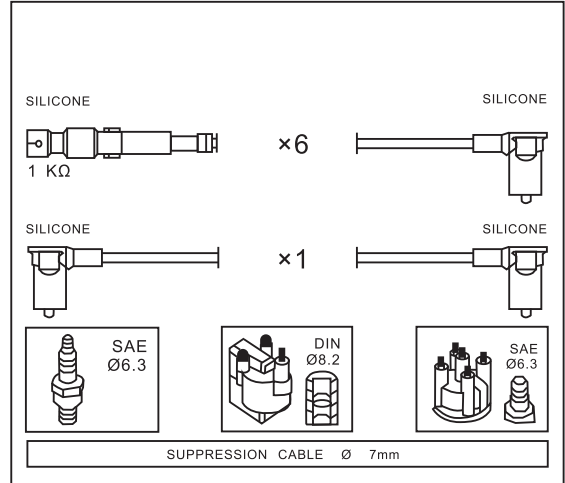

Adatt./Suitable:

MERCEDES BENZ

EPS 1501 304

KW 360 304

M
E
R
C
E
D
E
S

B
E
N
Z

Engine

Year

MERCEDES BENZ

CLASSE S 260 SE (126.020)

M 103.941

09/85 → 06/91