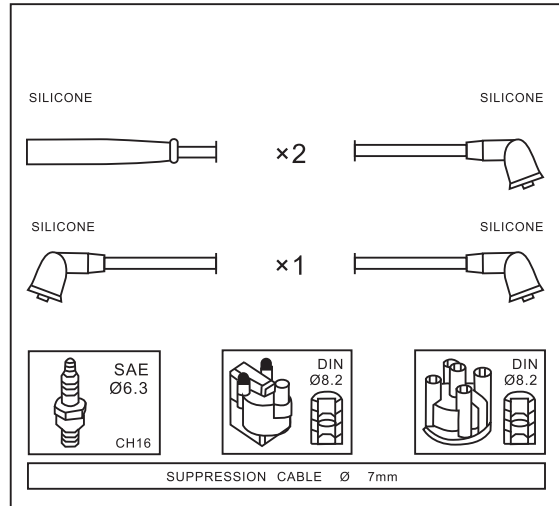

Adatt./Suitable:

HYUNDAI
AW100-18140
KIA
AW100 18140

K
I
A

Engine

Year

KIA

TOWNER Truck 0.8i MPI

--

10/97 →