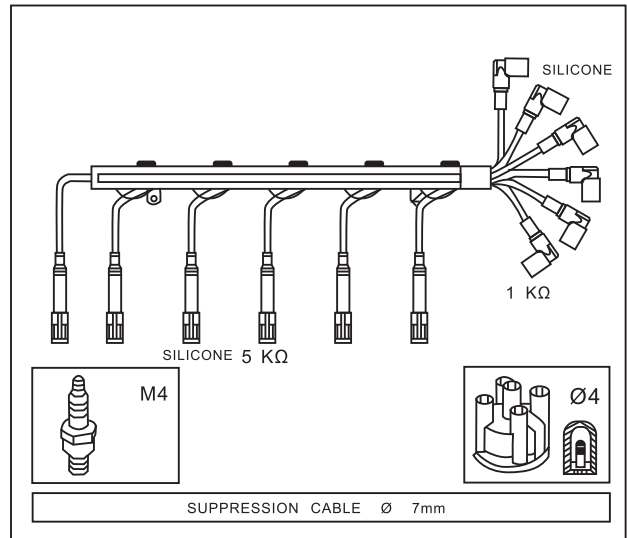

Adatt./Suitable:

B.M.W.

12 12 1 705718

B
M
W

Engine

Year

BMW

5 535 i,	M 535 i M 30 B 35	01/85 → 12/87
5 535 i,	M 535 i M 30 B 35 (Motronic)	01/85 → 12/87
5 535 i,	M535 i M 30 B 35	01/85 → 12/87
7 732 i/733 i	M 30 B 32	05/77 → 08/86