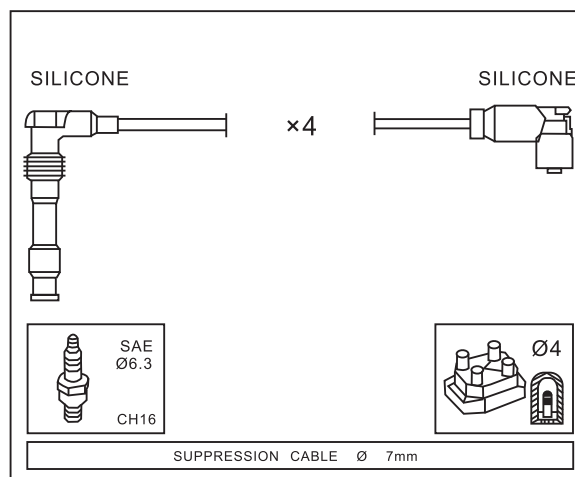

Adatt./Suitable:

GENERAL MOTORS

90518760

90518761

OPEL

1282146

1282147

OPEL

Engine

Year

OPEL

ASTRA F 1.4 i 16V	X 14 XE	02/96 → 09/98
ASTRA F 1.6 i 16V	X 16 XEL	08/94 → 09/98
ASTRA F Cabriolet 1.4 i 16V	X 14 XE	01/96 → 03/01
ASTRA F CLASSIC 1.6 i 16V	X 16 XEL	01/98 → 08/02
ASTRA F CLASSIC Coda spiovente 1.4 i	X 14 XE	03/98 → 08/00
ASTRA F CLASSIC Coda spiovente 1.6 i 16V	X 16 XEL	01/98 → 08/02
ASTRA F CLASSIC Familiare 1.6 i 16V	X 16 XEL	01/98 → 01/05
ASTRA F Coda spiovente 1.4 i 16V	X 14 XE	01/96 → 01/98
ASTRA F Coda spiovente 1.6 i 16V	X 16 XEL	08/94 → 01/98
ASTRA F Familiare 1.4 i 16V	X 14 XE	02/96 → 01/98
ASTRA F Familiare 1.6 i 16V	X 16 XEL	08/94 → 01/98
COMBO 1.4 16V	X 14 XE	08/99 → 10/01
CORSAB 1.4 i 16V	C 14 SEL	08/97 → 09/00