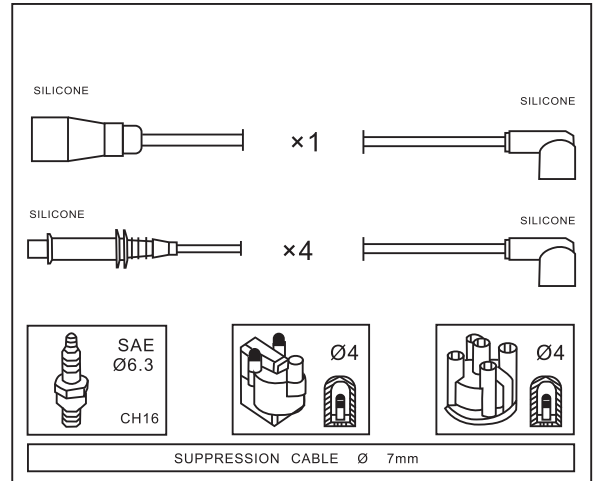

Adatt./Suitable:

RENAULT
7701348929
CITROËN
95659594

RENAULT

Year

CITROËN

BX (XB-_) 14E	04/83 → 07/89
BX (XB-_) 14E	10/82 → 06/88
BX (XB-_) 14E	04/83 → 02/93
BX (XB-_) 14E	09/85 → 02/93
C15 (VD-_) 1.0	10/84 → 12/97
C15 (VD-_) 1.1	10/84 → 12/96
LNA 1.0	07/84 → 10/86
LNA 1.1	07/82 → 04/85
VISA 1.0	09/84 → 06/88
VISA 11E	07/82 → 03/91
VISA 11E	09/78 → 03/91
VISA 14	07/84 → 03/91
VISA 14 GT	03/82 → 03/91