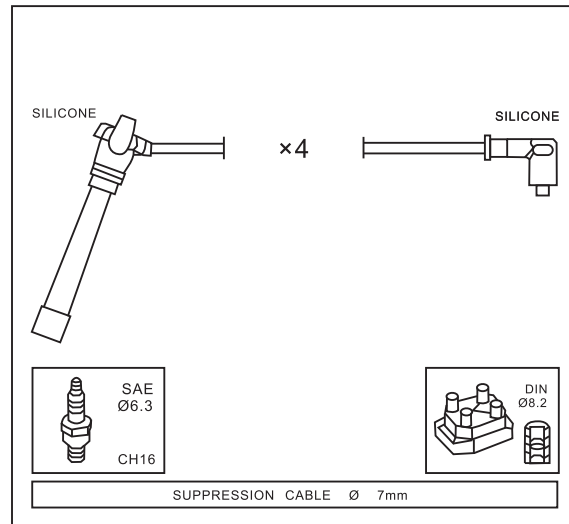

8.9505

Adatt./Suitable:

FIAT

46474814

46743086

FIAT

Engine

Year

FIAT

BRAVA 1.2 16V 80	182 B2.000	12/98 → 10/00
BRAVA 1.2 16V 80	188 A5.000	10/00 → 10/01
BRAVO 1.2 16V 80	182 B2.000	12/98 → 10/00
BRAVO 1.2 16V 80	188 A5.000	10/00 → 10/01
MAREA 1.2 16V	182 B2.000	10/98 →
MAREA Weekend 1.2 16V	182 B2.000	10/98 →
PALIO 1.2	188 A5.000	09/01 →
PALIO 1.2 16V	178 D7.055	06/05 →
PALIO Weekend 1.2	188 A5.000	09/01 →
PUNTO 1.2 16V	188 A5.000	06/03 →
PUNTO 1.2 16V 80 (188.233, .235, .253, .255, .333, .353, .639, .63)	188 A5.000	09/99 →
SIENA 1.2	188 A5.000	09/01 →
SIENA 1.2 16V	178 D7.055	01/02 →