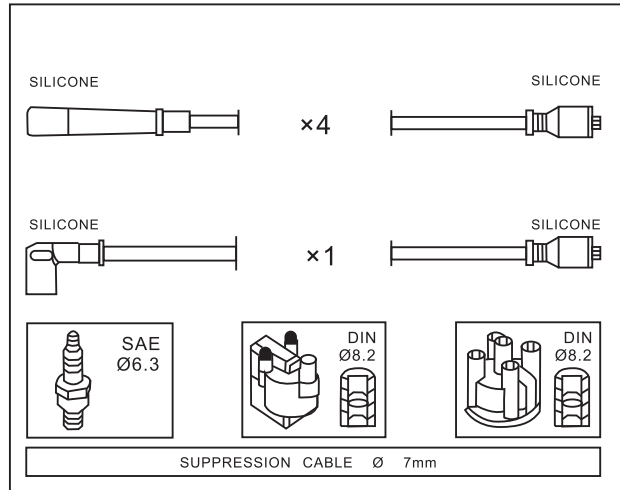

Adatt./Suitable:

SUZUKI
EPS 1501 535
KW 360 535

Engine

Year

SUZUKI

SUPER CARRY Autobus 1.0	F10A	09/94 → 03/99
SUPER CARRY Autobus 1.0	F10A	10/85 → 03/99
SUPER CARRY Autobus 1.0	F10A	10/92 → 03/99

SUZUKI