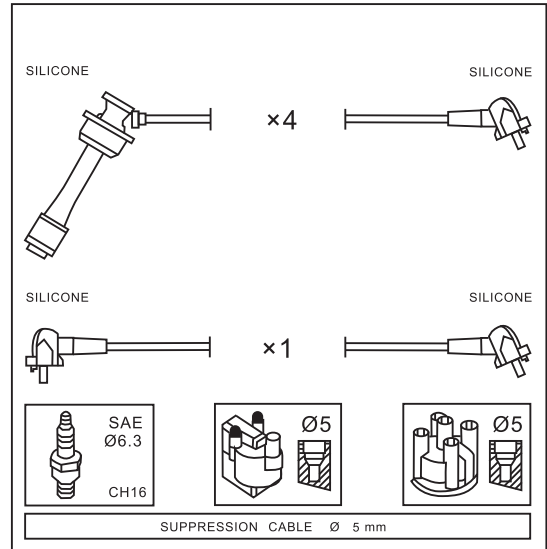

TOYOTA

Year

TOYOTA

CELICA (_T20_)2.0 i Turbo 4WD (ST205)

02/94 → 11/99

Adatt./Suitable:

TOYOTA

90919-21489