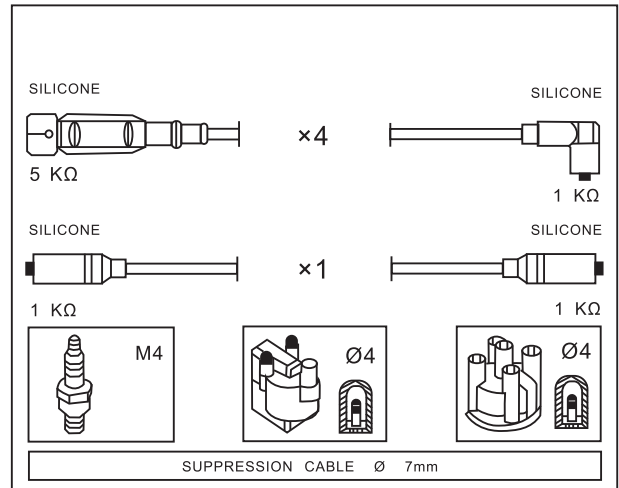

Adatt./Suitable:

VOLKSWAGEN

EPS 1500 745

KW 359 745

V
O
L
K
S
W
A
G
E
N

Engine

Year

VOLKSWAGEN

POLO 1.0	GL	10/81 → 10/86
POLO 1.0	HZ	08/85 → 01/92
POLO 1.0 Cat.	AAK	08/89 → 09/94
POLO 1.1	HB	10/81 → 09/89
POLO 1.3	GK	09/82 → 09/89
POLO 1.3	HH	10/81 → 07/83
POLO 1.3	HK, MH	08/83 → 07/88
POLO 1.3	HW	08/83 → 07/85
POLO 1.3 Cat.	2G, NZ	07/87 → 09/94
POLO 1.3 (CH) (S)	GT	01/82 → 12/88
POLO CLASSIC 1.0	AAK, HZ	01/85 → 09/94
POLO CLASSIC 1.0	GL	01/85 → 10/86
POLO CLASSIC 1.3	HK, MH	01/85 → 07/87