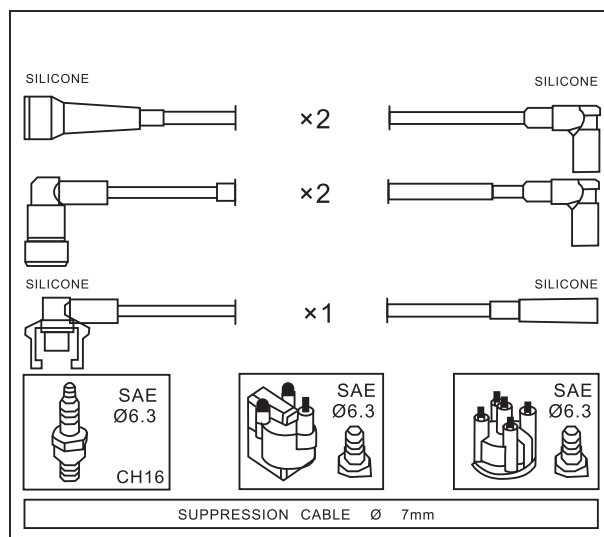

Adatt./Suitable:

RENAULT
EPS 1499 151
KW 358 151

RENAULT

Engine

Year

RENAULT

19 I 1.7 (B/C533)	F2N 720	09/88 → 04/92
19 I 1.7 (B/C533)	F2N 721	09/88 → 04/92
19 I 1.7 (B53M)	F2N 722	09/88 → 09/89
19 I Chamade 1.7 (L533)	F2N 720, F2N 721	09/88 → 12/92
19 II 1.7 (B533)	F2N 720	05/92 → 12/95
19 II 1.7 (B533)	F2N 721	05/92 → 12/95
19 II 1.7 (B533)	F2N 726	09/90 → 12/95
19 II 1.7 (B533)	F2N 727	09/90 → 12/95
19 II Chamade 1.7 (L533)	F2N 720, F2N 721	01/93 → 08/95
19 II Chamade 1.7 (L533)	F2N 726	09/90 → 12/95
19 II Chamade 1.7 (L533)	F2N 727	09/90 → 12/95