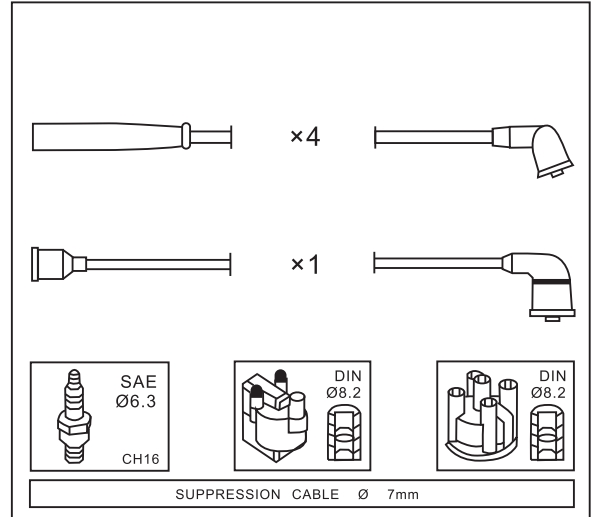

Adatt./Suitable:

MITSUBISHI
MD-997327

M
I
T
S
U
B
I
S
H
I

Engine

Year

MITSUBISHI

STARION 2.6 Turbo (USA)

--