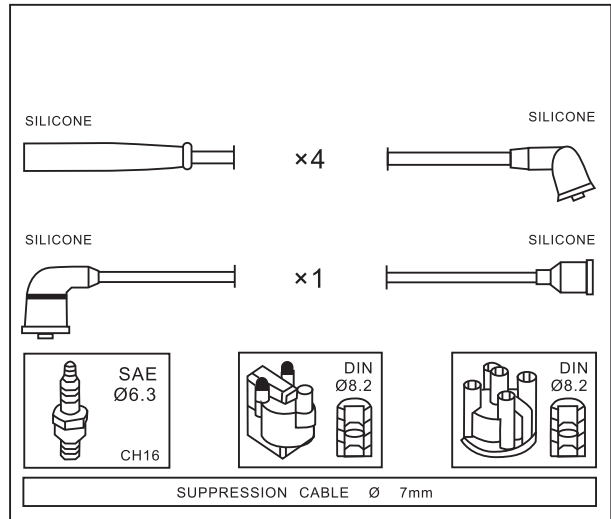

Adatt./Suitable:

MAZDA

8 BBG-18-140

8 BBY-18-140

Engine

Year

KIA

PRIDE 1.1 i	B1	01/91	→	
PRIDE 1.3 16V	B3	01/90	→	
PRIDE 1.3 16V	B3	10/96	→	
PRIDE 1.3 i	--	01/90	→	
PRIDE 1.3 i (UK)	--	01/90	→	
PRIDE Familiare 1.3	--	08/99	→	
SEPHIA 1.5 i	--	09/95	→	08/97
SEPHIA 1.6 i	B6	01/95	→	
SEPHIA Tre volumi 1.6 i	B6	09/93	→	

MAZDA

323 C IV 1.6 16V	B6	03/91	→	10/94
323 F IV 1.6 16V	B6	03/91	→	10/94
323 F IV 1.8 16V	BP	08/89	→	07/94