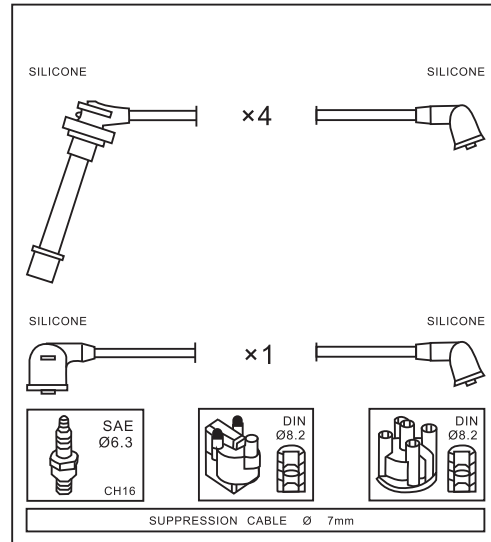

SUNNY II Hatchback 1.3 E13S 06/86 → 10/88

SUNNY II Hatchback 1.5 E15S 06/86 → 10/88

SUNNY II Hatchback 1.6 E16S 06/86 → 10/88

SUNNY II Traveller 1.5 E15S 06/86 → 10/88

Adatt./Suitable:

NISSAN
22450-74Y26

NISSAN