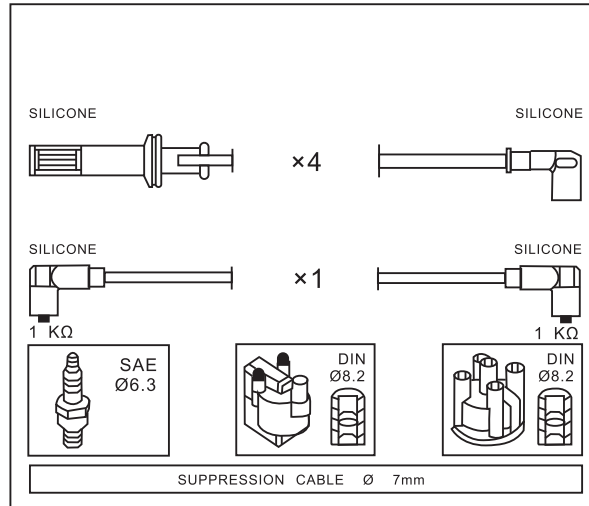

Adatt./Suitable:

FIAT

EPS 1500 650

KW 359 650

FIAT

Engine

Year

FIAT

COUPE 2.0 16V	836 A3.000	11/93 → 08/96
COUPE 2.0 16V (BR)	836 A3.011	11/93 → 08/96
TIPO 2.0 16V (160.AV)	160 A8.046	07/91 → 04/95
TIPO 2.0 i.e. 16V Sport (160.EF)	836 A3.000	03/93 → 04/95
TIPO 2.0 i.e. 16v Sport (BR)	836 A3.011	03/93 → 10/95

FIAT (BR)

Coupè 2.0i 16v	2.0 Mpi	01/95 → 12/97
Tipo 2.0i 16v	2.0 Mpi	01/94 → 12/95

LANCIA

DEDRA 2.0 16V (835ED)	836 A3.000	07/94 → 07/99
DEDRA SW 2.0 Integrale (835ED)	836 A3.000	07/94 → 07/99
DEDRA SW 2.0 16V (835ED)	836 A3.000	07/94 → 07/99
DELTA II 2.0 16V (836AA, 836CA)	836 A3.000	06/93 → 08/99