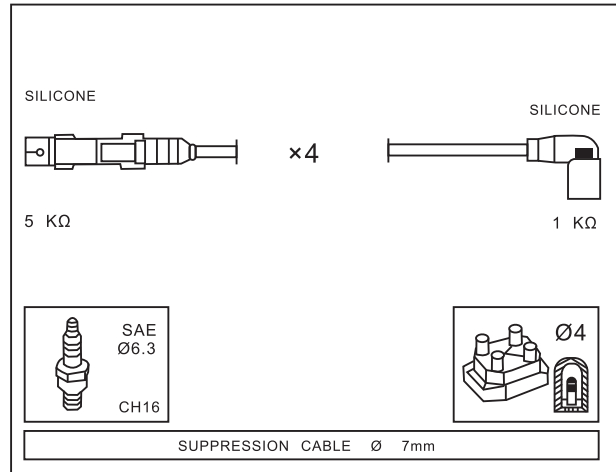

Adatt./Suitable:

VOLKSWAGEN
 EPS 1501 723
 KW 360 723

V
O
L
K
S
W
A
G
E
N

Engine

Year

SEAT

CORDOBA 1.6

BAH