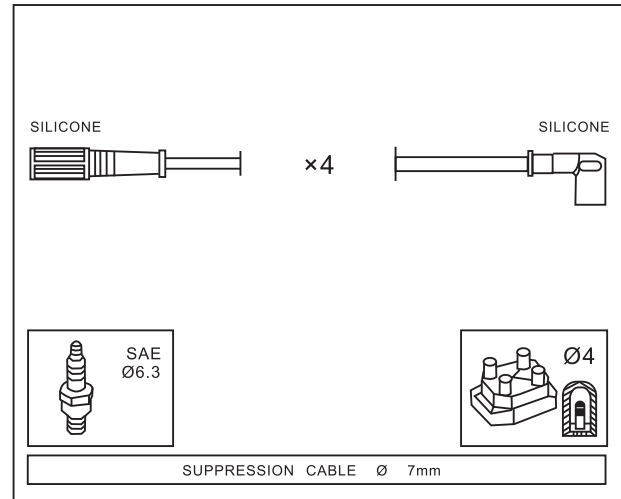

Adatt./Suitable:

FIAT

7735340

F
I
A
T

Engine

Year

FIAT

TIPO 1.8 i.e.	835 C4.000	09/93 → 04/95
TIPO 1.8 i.e.	836 A6.000	03/93 → 10/95
TIPO 1.8 i.e. (160.ED)	835 C2.000	04/93 → 04/95
TIPO 1.8 i.e. (160EQ)	836 A5.000	03/93 → 10/95

LANCIA

DELTA II 1.8 i.e. (836AE)	835 C2.000	06/93 → 08/99
DELTA II 1.8 i.e. (836AG, 836AL)	835 C4.000, 836 A6.000, 836 C4.000	07/94 → 08/99
DELTA II 1.8 i.e. (836AI)	836 A5.000	02/96 → 08/99