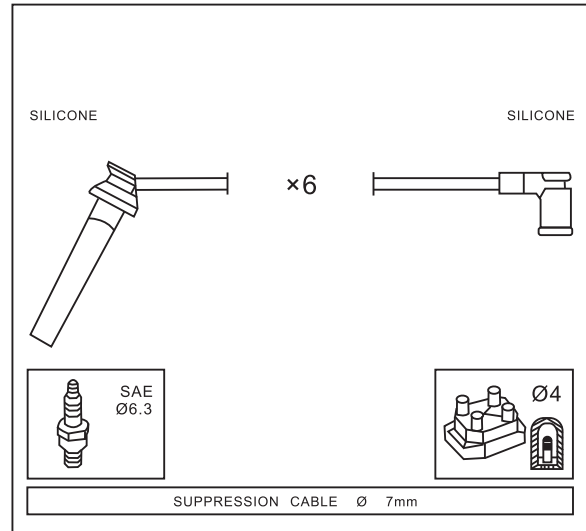

Adatt./Suitable:

FORD

EPS 1499 211

KW 358 211

F
O
R
D

Engine

Year

FORD