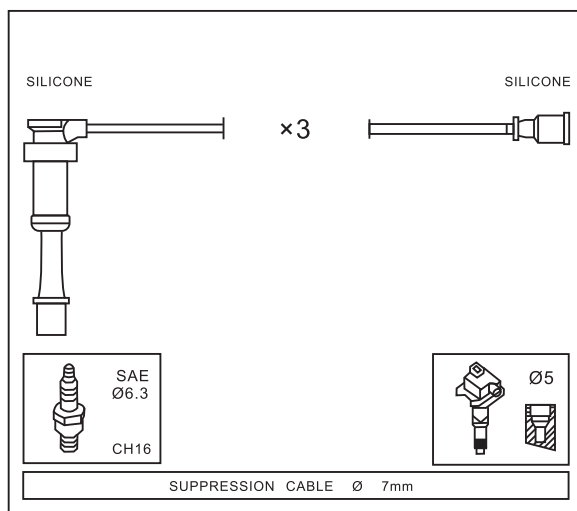

07/02 →

SEDONA 3.5 (CDN) (USA)

--

04/01 →

Adatt./Suitable:

MITSUBISHI
MD-311208

K
I
A

Engine