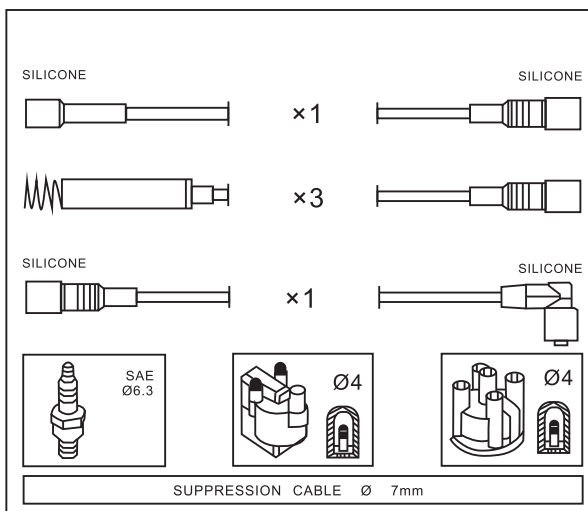

Adatt./Suitable:

GENERAL MOTORS

90 350 553

90 442 063

HOLDEN (AUS)

90442063

OPEL

16 12 499

16 12 537

OPEL

Engine

Year

HOLDEN

Model	Engine	Year
Calibra_YE 2.0i	C20NE	09/91 → 07/95

OPEL

CALIBRAA 2.0 i	C 20 NE	06/90 → 07/97
CALIBRAA 2.0 i 4x4	C 20 NE	06/90 → 07/97
VECTRAA 1.8 i Cat.	C 18 NZ	03/90 → 11/95
VECTRAA 1.8 S	18 SV	09/89 → 10/90
VECTRAA 1.8 S	E 18 NVR	09/88 → 07/89
VECTRAA 1.8 S 4x4	E 18 NVR	01/89 → 07/89
VECTRAA 2.0 i	20 NE	09/88 → 10/90
VECTRAA 2.0 i 4x4	20 NE	01/89 → 10/90
VECTRAA 2.0 i 4x4 Cat.	C 20 NE	01/89 → 11/95
VECTRAA 2.0 i Cat.	C 20 NE	09/88 → 11/95
VECTRAA Coda spiovente 1.8 i	18 SV	09/88 → 10/90
VECTRAA Coda spiovente 1.8 i Cat.	C 18 NZ	03/90 → 11/95