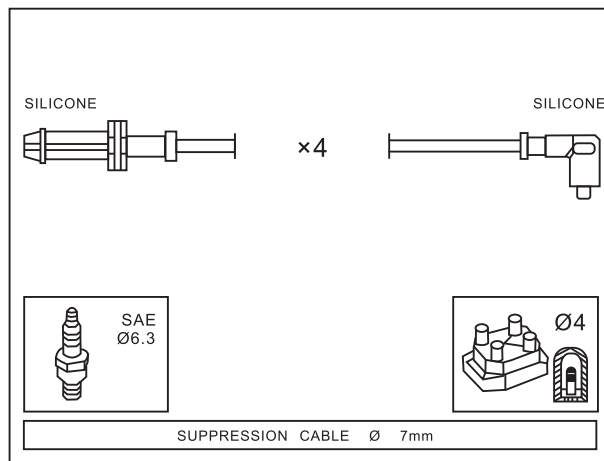

8.9374

Adatt./Suitable:

CITROËN
5967 N6
5967 P1
PEUGEOT
5967 P1
5967.N6

CITROËN

Engine

Year

CITROËN	Engine	Year
AX 1.4 GTi	KFY (TU3FJ2)	08/91 → 12/96
AX 1.4 GTi	KFZ (TU3FJ2)	06/91 → 12/92
AX 1.4 GTi	KFZ (TU3FJ2)	06/91 → 12/96
AX 10	CDY (TU9M)	07/86 → 12/98
AX 10	CDZ (TU9M)	02/87 → 12/98
AX 11	HDY	06/92 → 06/98
AX 11	HDZ (TU1M)	09/86 → 12/97
AX 14	K6B (TU3FJ2)	06/91 → 12/96
AX 14	KDX (TU3M/Z), KDY (TU3FM)	04/87 → 04/97
AX 14 4x4	KDY (TU3FM)	08/91 → 12/96
BERLINGO 1.1 i (MFHDZ)	HDZ (TU1M)	07/96 →
BERLINGO 1.4 i (MFKFX)	KFW (TU3JP), KFX (TU3JP)	07/96 →
BERLINGO Furgonato 1.1 i (MAHDZ, MBHDZ)	HDZ (TU1M)	07/96 →