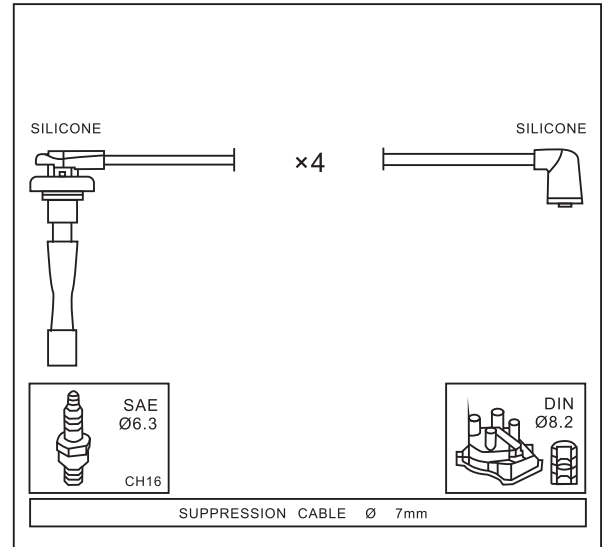

Adatt./Suitable:

HONDA

32700-PHK-003

32722-P75-A01

H
O
N
D
A

Engine

Year

HONDA

BALLADE 1.8 i	B18B4	01/96 → 02/01
CR-V I 2.0	B20Z1	04/99 → 02/02
CR-V I 2.0 16V (RD1, RD3)	B20B	10/95 → 01/99
CR-V I 2.0 16V (RD1, RD3)	B20Z1	01/99 → 02/02
CR-V I 2.0i 16v	B20B3	02/97 → 04/99
CR-V I 2.0i 16v	B20B4	02/98 → 04/99
CR-V I 2.0i 16v	B20B9	04/99 → 02/02
CR-V I 2.0i 16v	B20Z3	04/99 → 02/02
INTEGRA 1.8 i	B18B1	01/98 →