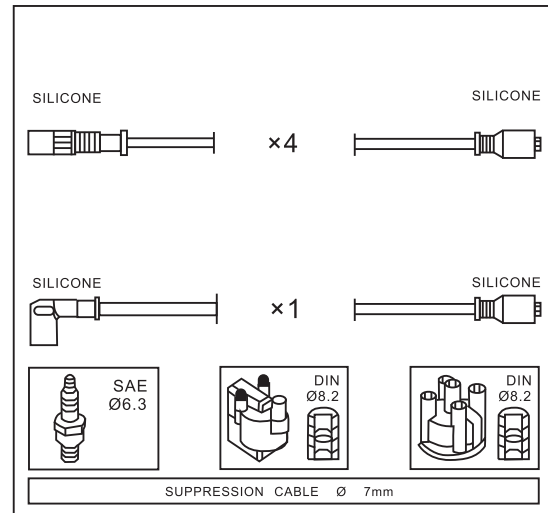

UNO 1.4 Turbo i.e.

146 A8.000

12/89 → 12/96

UNO 1.4 Turbo i.e.

146 A8.046

09/89 → 09/93

Adatt./Suitable:

FIAT
 EPS 1500 366
 KW 359 366