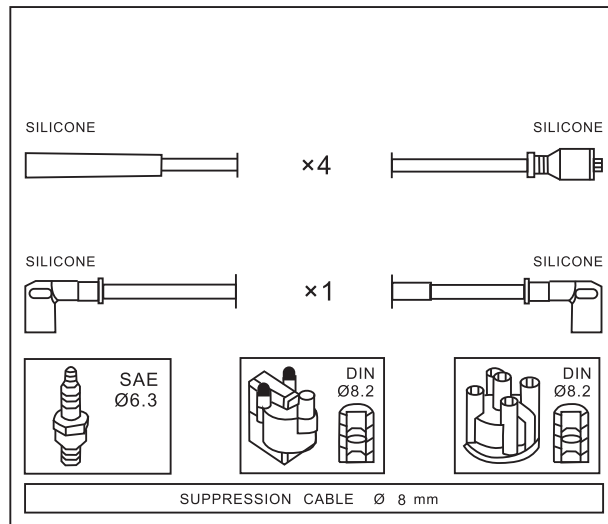

01/91 →

Adatt./Suitable:

FORD

EPS 1501 078

KW 360 078

F
O
R
D

Engine

Year