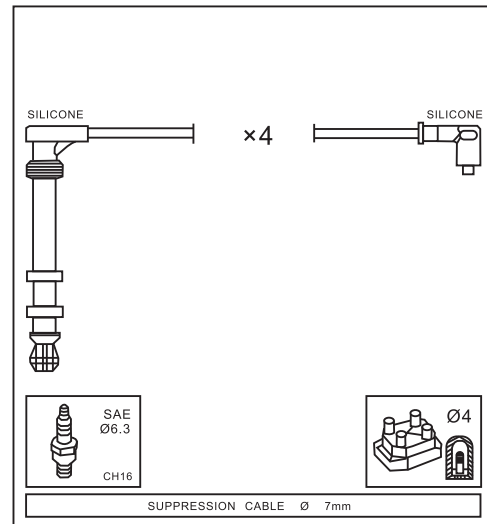

Adatt./Suitable:

FIAT

46413088

FIAT

Engine

Year

FIAT

BRAVA 1.6 16V	182 A4.027	10/95 →	08/98
BRAVA 1.6 16V	182 B6.000	08/00 →	
BRAVA 1.6 16V (182.BB)	182 A4.000	02/96 →	10/01
BRAVA 1.6 16V (182.BH)	182 A6.000	10/95 →	10/01
BRAVA 1.6 16V 100	182 A4.027	09/98 →	
BRAVO 1.6	182 B6.000	09/00 →	02/02
BRAVO 1.6 16V	178 A8.011	09/98 →	10/01
BRAVO 1.6 16V (182.AB)	182 A4.000	03/96 →	10/01
BRAVO 1.6 16V (182.AH)	182 A6.000	10/95 →	10/01
DOBLO 1.6	182 B6.000	09/02 →	
DOBLO 1.6 16V (223AXD1A)	182 B6.000	10/01 →	
DOBLO 1.6 16V (CN)	223 A8.027	01/04 →	
DOBLO 1.6 16V Bipower	182 B6.000	01/04 →	
MULTIPLA 1.6 16V Blupower (186AMA1A)	186 A3.000	04/99 →	
PALIO 1.6	178 D2..011	07/97 →	10/00
SIENA 1.6 16V	178 D2.011	03/99 →	
SIENA 1.6 16V	182 B6.000	01/00 →	12/01