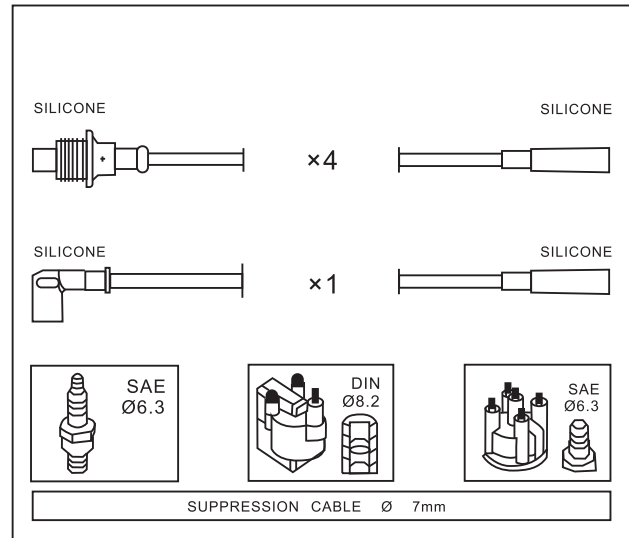

Adatt./Suitable:

PEUGEOT
5967.C2
5967.K3

PEUGEOT

Engine

Year

PEUGEOT

205 I 1.9 GTI	D6B (XU9JA (ohne KAT))	10/86 → 10/87
205 II 1.9 GTI	DKZ (XU9JAZ)	10/87 → 10/94
309 I 1.9 GTI	D6B (XU9JA (G-KAT))	10/86 → 07/89
309 II 1.9 GTI	DKZ (XU9JAZ)	07/89 → 12/93