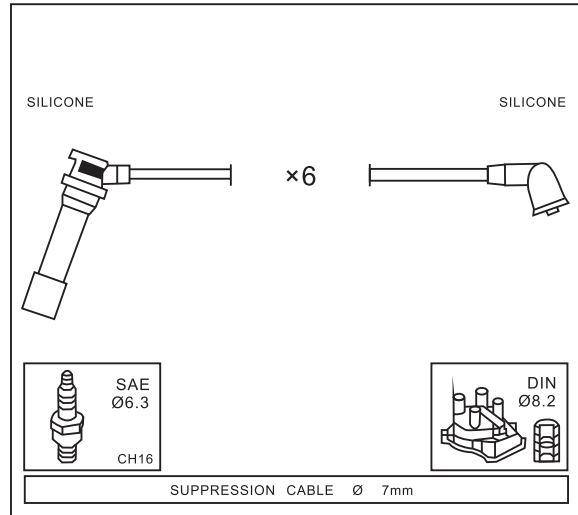

Adatt./Suitable:

MITSUBISHI

MB-193980

MD-180257

MD-331260

MITSUBISHI

Engine

Year

MITSUBISHI

GALANT V 2.0 V6-24 (E54A)	6A12	11/92 → 08/96
GALANT V Tre volumi 2.0 V6-24 (E54A)	6A12	11/92 → 08/96
GALANT V Tre volumi 2.0 V6-24 4WS (E64A)	6A12	11/92 → 05/96