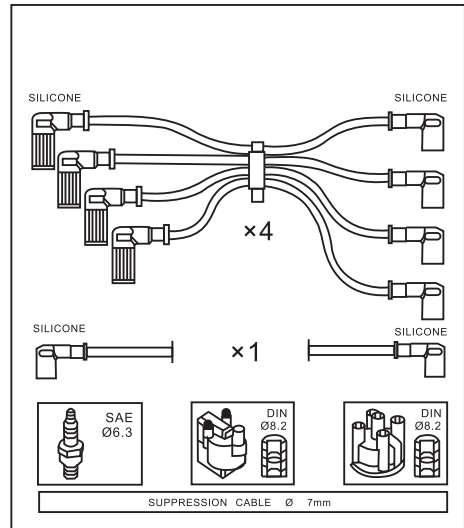

LANCIA

DEDRA 2.0 i.e. (835AL)	835 A5.046	09/89 → 07/99
------------------------	------------	---------------

8.9002

Adatt./Suitable:

FIAT

7716094

7609395

FIAT