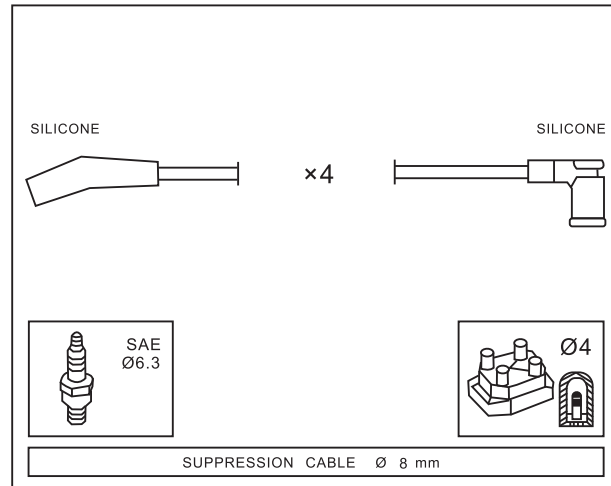

8.9568

Adatt./Suitable:

FORD

EPS 1501 568

KW 360 568

F
O
R
D

Engine

Year

FORD

ESCORT VII 1.3	J4B	01/95 → 10/98
ESCORT VII Familiare 1.3	J4B	01/95 → 10/98
ESCORT VII Tre volumi 1.3	J4B	01/95 → 02/99
FIESTA Furgonato 1.3	J4C	02/96 →
FIESTA IV 1.0 i	--	02/97 → 09/99
FIESTA IV 1.3 i	J4C, J4J, J4L, J4Q, J4R, J4T	08/95 → 01/02
FIESTA IV 1.3 i	JJA, JJC, JJE, JJJ, JJK, JJM	08/95 → 01/02
IKON 1.3 EFI	--	01/00 →
KA 1.3 i	J4D, J4K, J4M, J4N, J4P, J4S	09/96 →
KA 1.3 i	JJB	09/96 → 10/02
KA 1.3 i	JJD, JJF, JJG, JJH, JJJ	06/98 →