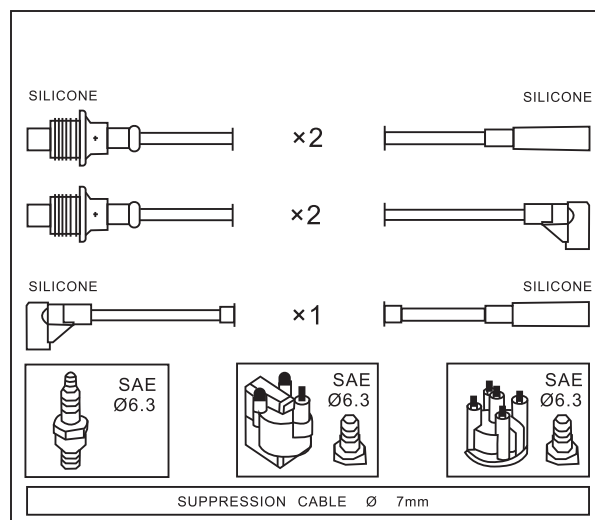

Adatt./Suitable:

PEUGEOT

5967.E5

5967.H5

5967.K4

P
E
U
G
E
O
T

Engine

Year