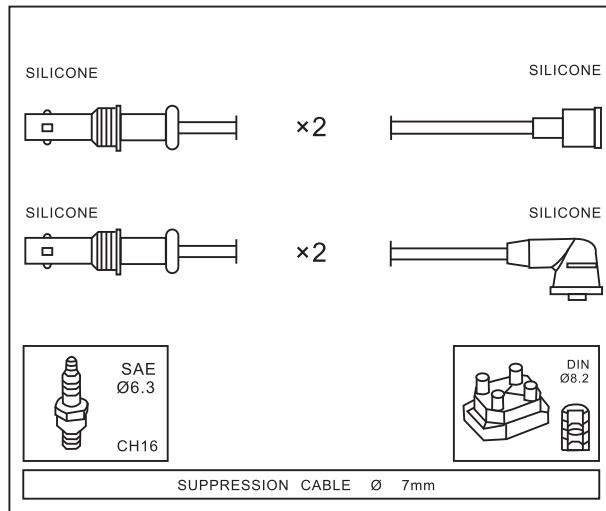

Adatt./Suitable:

SUBARU

EPS 1501 802

KW 360 802

SUBARU

Engine

Year

SUBARU

IMPREZA 1.6 i	EJ16	08/92 → 12/00
IMPREZA 1.6 i	EJ16E	05/92 → 06/98
IMPREZA 1.6 i 4WD	EJ16	08/92 → 12/00
IMPREZA 1.8 i 4WD	EJ18, EJ18E	08/92 → 12/00
IMPREZA Familiare 1.6 i 4WD	EJ16	08/92 → 12/00
IMPREZA Familiare 1.8 i 4WD	EJ18	08/92 → 12/00