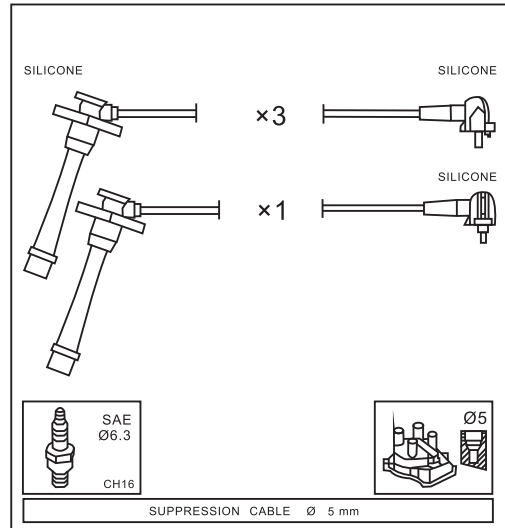

CRESSIDA 2.8 (MX81)

5M-E

08/88 → 02/93

Adatt./Suitable:

HOLDEN (AUS)

9091922327

TOYOTA

90919-22327