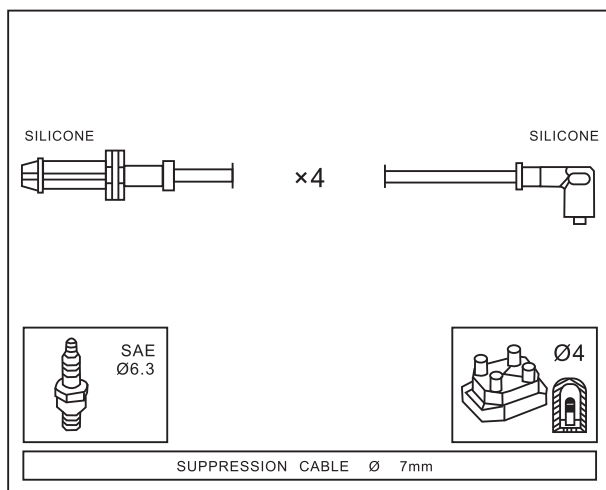

Adatt./Suitable:

CITROËN
5967 L9
PEUGEOT
5967.L9

Engine

Year

PEUGEOT

106 I 1.4i	TU3FJ	01/91 → 12/96
106 I 1.4i	TU3FMC	01/92 → 12/96
306 1.1	HDZ (TU1M)	06/94 → 05/01
306 1.4 SL	KDX (TU3MC)	06/94 → 05/01
306 1.6 SR	NFZ (TU5JP)	06/94 → 10/00
306 Break 1.6	NFZ (TU5JP)	03/97 → 10/00
306 Cabriolet 1.6	NFZ (TU5JP)	04/96 → 10/00
306 Coda spiovente 1.1	HDZ (TU1M)	05/93 → 05/01
306 Coda spiovente 1.4	KDX (TU3MC)	05/93 → 05/01
306 Coda spiovente 1.6	NFZ (TU5JP)	05/93 → 10/00
405 II 1.4	TU3FM	01/93 → 12/96

PEUGEOT