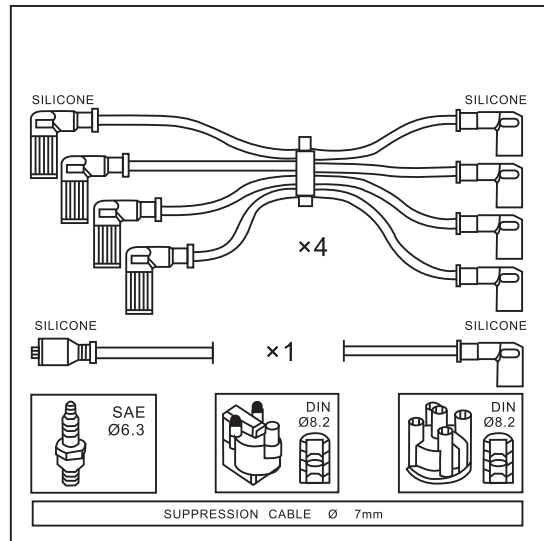

Adatt./Suitable:

FIAT

EPS 1500 808

KW 359 808

FIAT

Engine

Year

FIAT

TEMPRA 1.4 i.e. (159.AC, 159.AX)	160 A1.046	03/92 → 08/96
TEMPRA 1.6	159 A3.000	03/90 → 04/93
TEMPRA 1.6	159 A3.048	04/90 → 06/93
TEMPRA 1.6 i.e. (159.AE)	159 A3.046	06/90 → 07/92
TEMPRA 1.6 i.e. (159.AS, 159.AT)	159 A3.048	06/92 → 08/96
TEMPRA S.W. 1.4 i.e. (159.AC, 159.AX)	160 A1.046	10/92 → 08/96
TEMPRA S.W. 1.6	159 A3.000	12/90 → 04/93
TEMPRA S.W. 1.6	159 A3.048	07/93 → 07/96
TEMPRA S.W. 1.6 i.e. (159.AE)	159 A3.046	10/90 → 08/96
TEMPRA S.W. 1.6 i.e. (159.AS, 159.AT)	159 A3.048	10/92 → 08/96
TIPO 1.4 (160.AC)	160 A1.048	07/87 → 12/89
TIPO 1.4 i.e. (160.AP, 160.AD, 160.EA)	160 A1.046	05/89 → 04/95
TIPO 1.6	159 A3.000	04/90 → 10/92
TIPO 1.6 i.e. (160.AF)	159 A3.046	07/90 → 01/93
UNO 1.4 Super (IL)	146 C2.028	09/89 → 09/92
UNO 1.4 Super (PRC)	146 C2.028	09/89 → 09/92
UNO 1.4 Super (RA)	146 C2.028	09/89 → 09/92