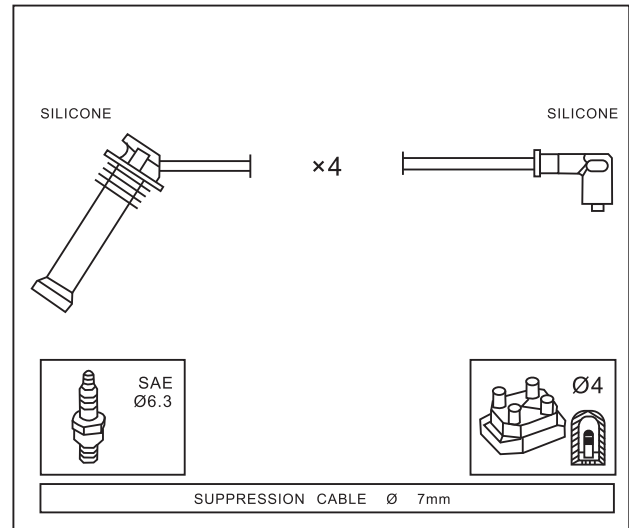

Adatt./Suitable:

FORD

1119840

1119841

1119842

1119843

F
O
R
D

Engine

Year

FORD

FIESTA V ST150	N4JB	03/05 →
MONDEO III 1.8 16V	CGBA, CGBB	11/00 →
MONDEO III 1.8 16V	CHBA, CHBB	11/00 →
MONDEO III 2.0 16V	CJBA, CJBB	11/00 →
MONDEO III Familiare 1.8 16V	CGBA, CGBB	11/00 →
MONDEO III Familiare 1.8 16V	CHBA, CHBB	11/00 →
MONDEO III Familiare 2.0 16V	CJBA, CJBB	11/00 →
MONDEO III Tre volumi 1.8 16V	CGBA, CGBB	11/00 →
MONDEO III Tre volumi 1.8 16V	CHBA, CHBB	11/00 →
MONDEO III Tre volumi 2.0 16V	CJBA, CJBB	11/00 →