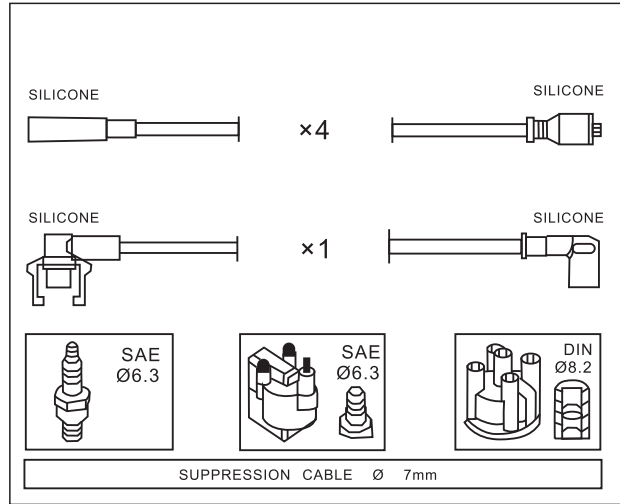

SAFRANE I 2.0 (B540)

J7R 732, J7R 733

11/92 → 07/96

SAFRANE I 2.2 (B541)

J7T 762

04/92 → 07/96

Adatt./Suitable:

RENAULT
 EPS 1501 497
 KW 360 497