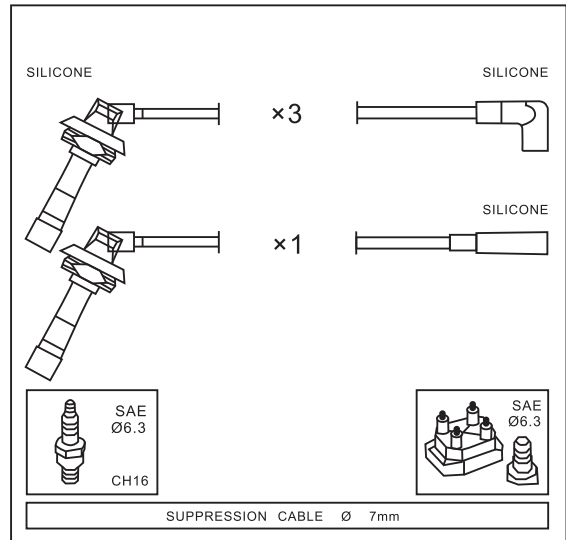

Adatt./Suitable:

SUBARU

EPS 1501 887

KW 360 887

SUBARU

Engine

Year

SUBARU