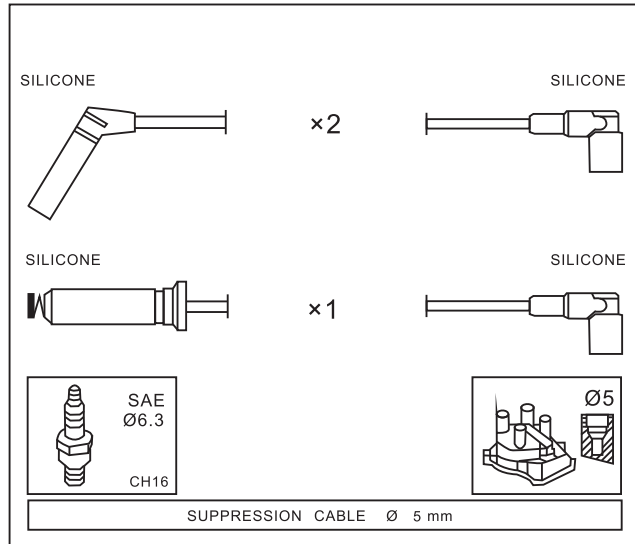

DAEWOO

Year

DAEWOO

LANOS (KLAT) 1.5

05/97 →

LANOS Saloon (KLAT) 1.4

05/97 →

LANOS Saloon (KLAT) 1.5