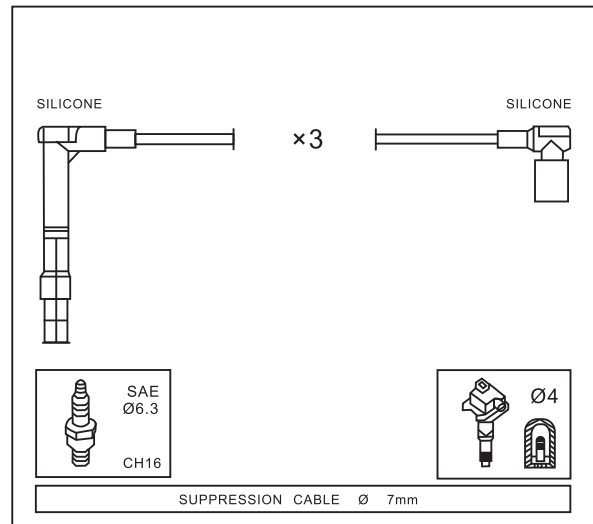

Adatt./Suitable:

MERCEDES BENZ

EPS 1501 316

KW 360 316

M
E
R
C
E
D
E
S

B
E
N
Z

Engine

Year

MERCEDES BENZ

CLASSE C C 280 (202.028)	M 104.941	05/93 → 05/00
CLASSE C C 36 AMG (202.028)	M 104.941 (AMG 3.6)	05/94 → 05/00
CLASSE E Cabriolet E 320 (124.066)	M 104.992	06/93 → 03/98
CLASSE E Cabriolet E 36 AMG (124.066)	M 104.992 (AMG 3.6)	05/94 → 03/98
CLASSE E Coupé E 320 (124.052)	M 104.992	06/93 → 06/97
CLASSE E Coupé E 36 AMG (124.052)	M 104.992 (AMG 3.6)	05/94 → 06/97
CLASSE E E 280 (124.028)	) M 104.942	06/93 → 06/95
CLASSE E E 280 long (124.029)	M 104.942	06/93 → 06/95
CLASSE E E 320 (124.032)	M 104.992	06/93 → 06/95
CLASSE E Familiare E 280 T (124.088)	M 104.942	06/93 → 06/96
CLASSE E Familiare E 280 T (124.088)	M 104.942	06/93 → 06/96
CLASSE E Familiare E 320 T (124.092)	M 104.992	06/93 → 06/96
CLASSE E Familiare E 36 T AMG (124.092)	M 104.992 (AMG 3.6)	05/94 → 06/96
COUPE 320 CE (124.052)	M 104.992	10/92 → 05/93
KOMBI Familiare 280 TE (124.088)	M 104.942	10/92 → 06/93
KOMBI Familiare 320 TE (124.092)	M 104.992	10/92 → 06/93
SL 280 (129.058)	M 104.943	08/93 → 10/01
SL 320 (129.063)	M 104.991	09/93 → 10/01
Tre volumi 280 E (124.028)	M 104.942	10/92 → 06/93