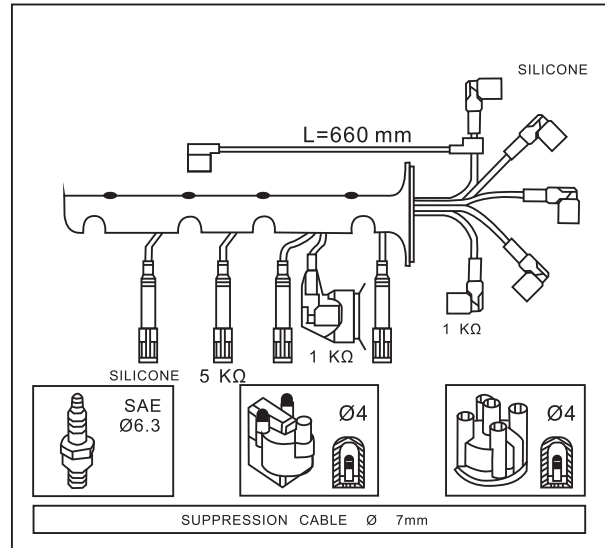

Adatt./Suitable:

B.M.W.

12 12 1 727 855

B
M
W

Engine

Year

BMW

3 316 i	M 40 B 16	09/90 → 09/93
3 316 i	M 40 B 16 (Kat.)	09/90 → 09/93
3 318 i	M 40 B 18	12/90 → 10/93