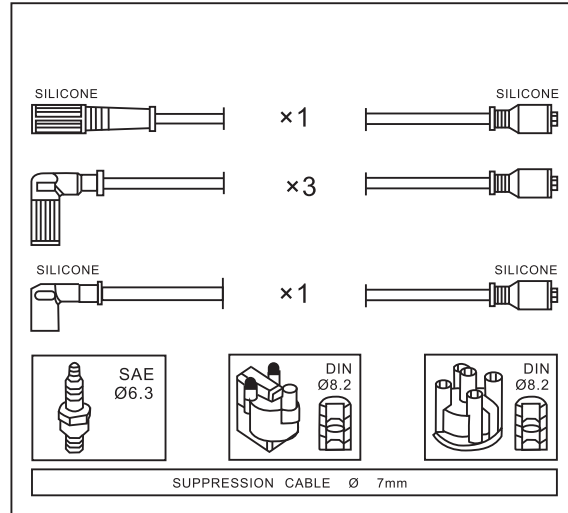

Adatt./Suitable:

FIAT

EPS 1500 394

KW 359 394

FIAT

Engine

Year

FIAT

REGATA 1.6	--	09/86 → 06/89
REGATA 100 Super 1.6	149 A2.000	10/83 → 12/90
REGATA 85 1.6	149 A.000	10/83 → 06/90
REGATA 90 i.e. 1.6	149 C2.000	01/87 → 07/89
REGATA Weekend 90 i.e. 1.6	149 C2.000	01/87 → 07/89
UNO 70 1.3i SX	--	01/83 → 12/89
UNO 75 i.e. 1.5	138 C2.048	10/85 → 12/93

LANCIA

DELTA I 1.5 (831AB.025)	831 B1.000	09/79 → 12/92
PRISMA 1.5 831	A1.000	01/83 → 04/86
PRISMA 1.5 831	B1.000	08/86 → 02/92