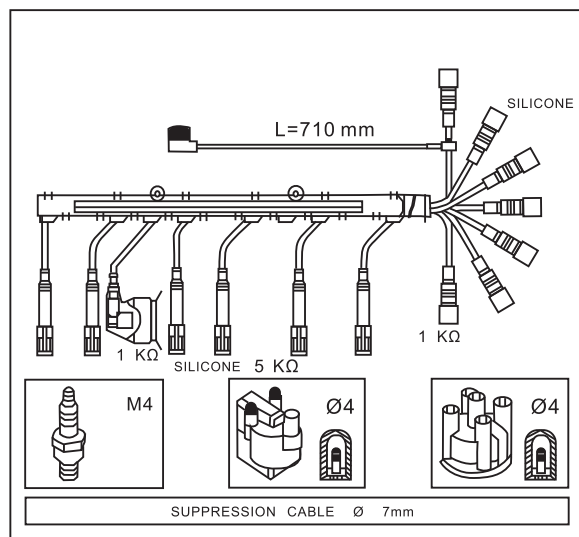

Adatt./Suitable:

B.M.W.

12 12 1 726 037

BOSCH

0 356 901 819

B
M
W

Engine

Year

BMW

3 320 i M 20	B 20 (L-Jetronic)	09/82 → 12/85
3 325 i M 20	B 25	09/83 → 11/89
3 325 i M 20	B 25	12/86 → 06/91
3 Cabriolet 320 i	M 20 B 20	04/86 → 10/93
3 Cabriolet 325 i	M 20 B 25	09/87 → 10/93
3 Cabriolet 325 i	M 20 B 25	12/85 → 12/87
3 Familiare 320 i	M 20 B 20	01/88 → 12/91
3 Familiare 325 i	M 20 B 25	07/87 → 03/93
5 520 i	M 20 B 20	01/88 → 08/91
5 525 i	M 20 B 25	01/88 → 08/91