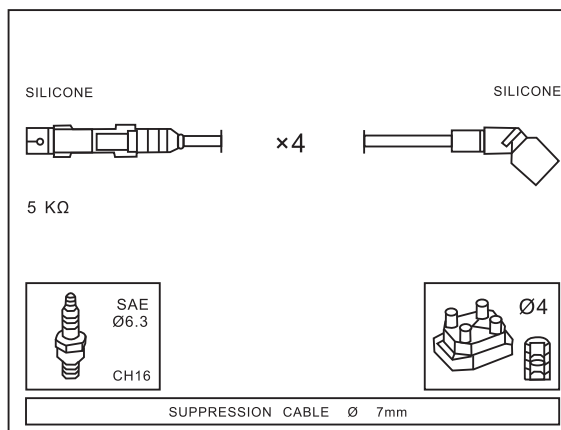

8.7069

Adatt./Suitable:

B.M.W
 EPS 1499 069
 KW 358 069

B
M
W

Engine

Year

BMW	Engine	Year
3 316 i	M 43 B 16, M 43 B 16 (16 4 E3)	04/00 → 02/05
3 316 i	M 43 B 18 (19 4 E1)	04/98 → 09/02
3 316 i	M 43 B 19 TU, M43164E3	09/98 → 02/05
3 318 i	M 43 B 19, M 43 B 19 TU	02/98 → 09/01
3 Coupé 316 Ci	M 43 B 16 (16 4 E3)	04/00 →
3 Coupé 318 Ci	M 43 B 19	11/99 → 09/01
3 Familiare 318 i	M 43 B 19, M 43 B 19 TU	10/99 → 09/01