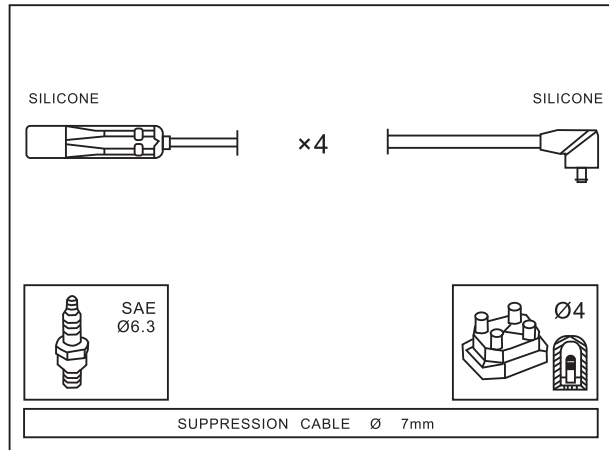

Adatt./Suitable:

NISSAN
22450-00QAB
7700273826

NISSAN

Year

RENAULT

KANGOO Express (FC0/1_) 1.4 (FC0C,FC0B,FC0H,FC0M)	03/98	→
MEGANE Cabriolet (EA0/1_) 1.6 e (EA0F)	10/96	→ 03/99
MEGANE Classic (LA0/1_) 1.4 (LA0E,LA0V)	09/96	→
MEGANE Classic (LA0/1_) 1.6 e (LA0F,LA0S)	09/96	→ 03/99
MEGANE Classic (LA0/1_) 1.6 I (LA0L)	09/96	→ 03/99
MEGANE Coach (DA0/1_) 1.6 e (DA0F)	03/96	→ 03/99
MEGANE Grandtour (KA0/1_) 1.4 e (KA0V)	03/99	→
MEGANE I (BA0/1_) 1.4 e (BA0E,BA0V)	01/96	→
MEGANE I (BA0/1_) 1.6 e (BA0E,BA0S)	01/96	→ 03/99
MEGANE I (BA0/1_) 1.6 i (BA0L)	01/96	→ 03/99
MEGANE Scenic (JA0/1_) 1.6 e (JA0F)	01/97	→ 09/99
MEGANE Scenic (JA0/1_) 1.6 I (JA0F)	01/97	→ 09/99
MEGANE KANGOO (KC0/1_) 1.4 (KC0C,KC0H,KC0B,KC0M)	03/98	→