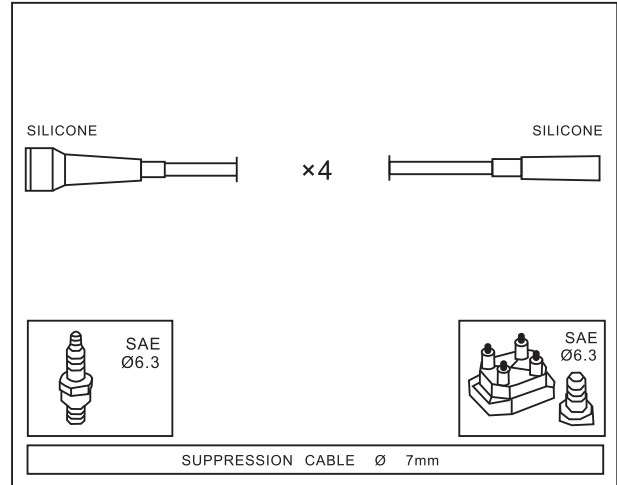

Adatt./Suitable:

RENAULT

77 00 874 564

RENAULT

Engine

Year

RENAULT

	Engine	Year
ESPACE III 2.0 (JE0A)	F3R 728, F3R 768	11/96 → 10/00
LAGUNA 1.8	F3P 674	06/95 → 02/01
LAGUNA 1.8 (B56S/T/0)	F3P 670	08/95 → 03/01
LAGUNA 2.0	-- 11/93	03/01 →
LAGUNA 2.0	F3R 768	06/95 → 02/01
LAGUNA 2.0	F3R 769	11/93 → 03/01
LAGUNA Grandtour 1.8 (K56S/T/0)	F3P 670	09/95 → 03/01
LAGUNA Grandtour 1.8 (K56S/T/0)	F3P 674	09/95 → 03/01
LAGUNA Grandtour 2.0	F3R 768	10/98 → 01/01
LAGUNA Grandtour 2.0	F3R 769	11/93 → 03/01
LAGUNA Grandtour 2.0 (K56L/N)	F3R 728	09/95 → 02/01
LAGUNA Grandtour 2.0 (K56L/N)	F3R 729	09/95 → 02/01
MEGANE Cabriolet 2.0 i (EA0G)	F3R 796	03/99 →