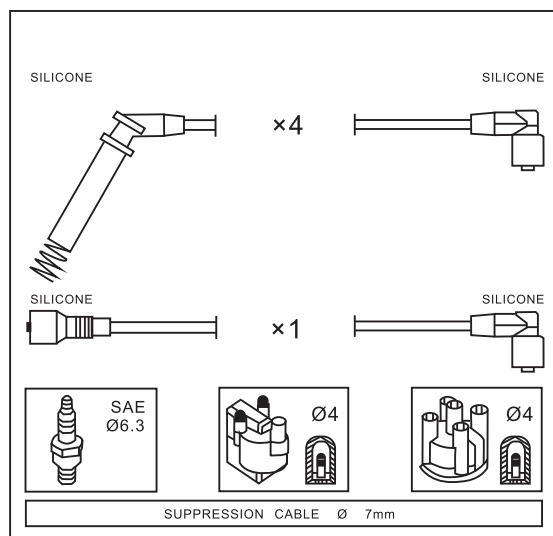

Adatt./Suitable:

GENERAL MOTORS

90 443 943

OPEL

12 82 095

O
P
E
L

Engine

Year

OPEL

CORSAA Coda spiovente 1.6 GSI Cat.	C 16 SE	02/92 → 03/93
CORSAB Furgonato 1.4 i	X 14 SZ	08/99 → 09/00
CORSA C 1.6	Z 16 SE	09/01 →
MERIVA 1.6	Z 16 SE	05/03 →
VECTRA B 1.6 i	X 16 SZR	10/95 → 04/02
VECTRA B Coda spiovente 1.6 i	X 16 SZR	10/95 → 07/03
VECTRA B Familiare 1.6 i	X 16 SZR	11/96 → 06/00