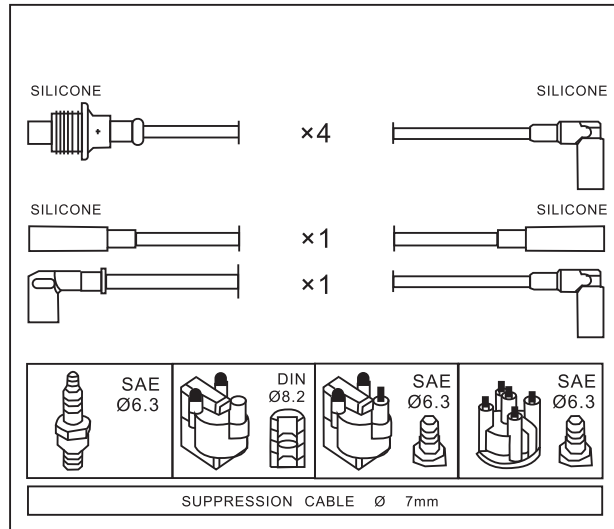

8.9150

Adatt./Suitable:

CITROËN
95 659 597
96 037 048
PEUGEOT
5967.G8

PEUGEOT

Engine

Year

CITROËN

BX 1.9	159C	09/85 →	12/86
BX 1.9	D6U	02/92 →	12/94
BX 1.9	DKK	01/87 →	12/88
BX 1.9 GTi	D6D	01/87 →	01/92
BX 1.9 GTi	D6K	01/89 →	12/90
BX 19 E	DDZ (XU9M)	06/88 →	02/93
BX 19 GTi	D6A (XU9J2)	07/86 →	02/93
BX 19 GTi	DKZ (XU9JA)	06/88 →	02/93
BX 19 GTi 4x4	DKZ (XU9JA)	06/88 →	02/93
BX Break 19 D	DZ (XU9M)	06/88 →	12/94
BX Break 19	DKZ (XU9JA)	06/88 →	12/94
BX Break 19 4x4	DDZ (XU9M)	10/90 →	05/91
BX Break 19 Cat.	DFZ (XU9J1)	07/86 →	12/94