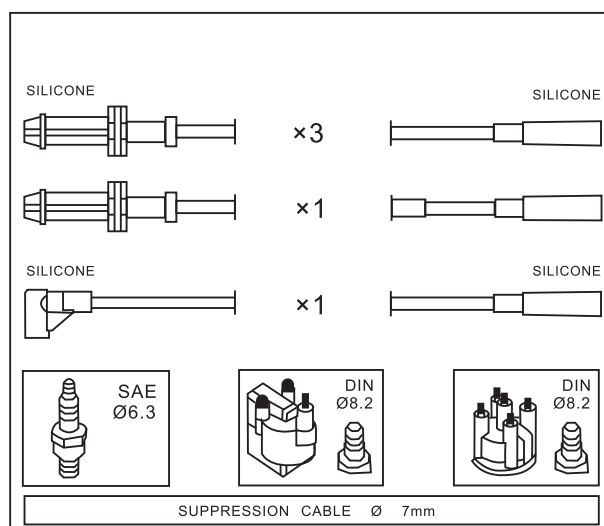

Adatt./Suitable:

OPEL
5967.N9

P
E
U
G
E
T

Year

	Year
CITROËN	
AX (ZA-_) 1.3 Sport	04/87 → 12/88
AX (ZA-_) 10	09/86 → 06/92
AX (ZA-_) 10 E	12/86 → 12/88
AX (ZA-_) 11	12/86 → 04/94
AX (ZA-_) 11	09/86 → 12/97
AX (ZA-_) 4×4	06/91 → 07/92
AX (ZA-_) CAT	09/88 → 12/89
AX (ZA-_) 14	01/88 → 12/92
AX (ZA-_) 14	04/87 → 04/97
AX (ZA-_) 14	06/88 → 12/89
AX (ZA-_) 14	12/86 → 12/88
BX (XB-_) 14 E	10/82 → 06/88
BX (XB-_) 14 E	04/83 → 02/93