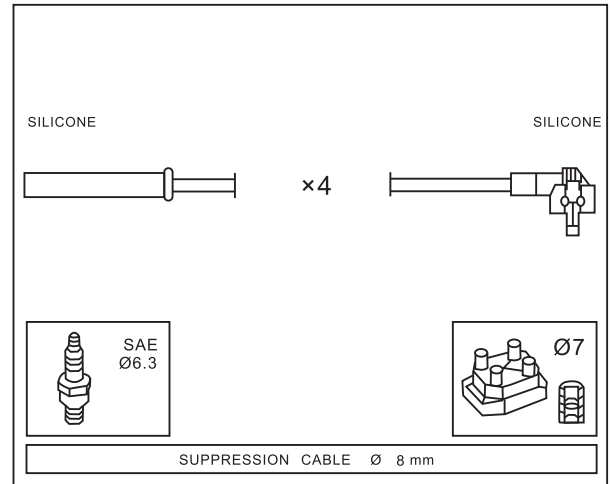

Adatt./Suitable:

FORD
EPS 1500 864
KW 359 864

Engine

Year

FORD

ESCORT 91 Express 1.4	F6F, F6G	07/90 → 12/94
ESCORT 95 Furgonato 1.4	F4B	01/95 →
ESCORT V 1.4	F6F, F6G	07/90 → 09/92
ESCORT V 1.6	LJF	07/90 → 12/92
ESCORT V 1.6	LUJ, LUK	07/90 → 08/92
ESCORT V Cabriolet 1.4	F6F, F6G	07/90 → 12/92
ESCORT V Cabriolet 1.6	LJF	07/90 → 12/92
ESCORT V Familiare 1.4	F6F, F6G	07/90 → 09/92
ESCORT V Familiare 1.6	LJF	07/90 → 09/92
ESCORT V Familiare 1.6	LUJ, LUK	07/90 → 08/92
ESCORT VI 1.4	F6F, F6G	09/92 → 01/95
ESCORT VI 1.4	FUH	01/94 → 01/95
ESCORT VI Cabriolet 1.4	F6F, F6G	12/92 → 04/94
FIESTA III 1.4 Cat.	F4A	03/89 → 12/95
FIESTA III 1.6	LUH	01/89 → 01/94
ORION III 1.4	F6F, F6G	07/90 → 12/93
ORION III 1.4	HL14L-FUH	09/90 → 08/92