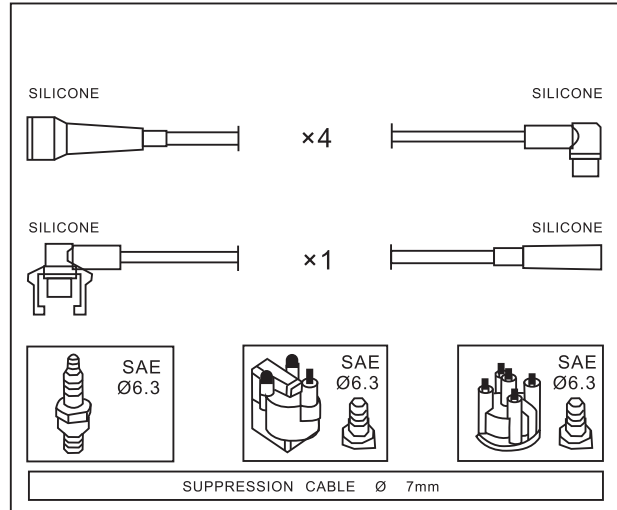

Adatt./Suitable:

RENAULT

EPS 1501 498

KW 360 498

RENAULT

Engine

Year

RENAULT

Engine	Year
19 II 1.8 (5/353A)	F3P 706, F3P 760 04/92 → 12/95
19 II 1.8 (5/353F, B/C538)	F3P 682, F3P 765 05/94 → 12/95
19 II 1.8 (B/C53Y)	F3P 704 04/92 → 12/95
19 II 1.8 (B/C53Y)	F3P 706, F3P 708, F3P 760 04/92 → 12/95
19 II Cabriolet 1.8 (853A)	F3P 706, F3P 760 09/93 → 06/96
19 II Cabriolet 1.8 (D53V, 853F, D53C)	F3P 682, F3P 764, F3P 765 07/94 → 06/96
19 II Cabriolet 1.8 (D53Y)	F3P 704, F3P 706, F3P 708 04/92 → 06/96
19 II Chamade 1.8	F3P 765 05/92 → 09/94
19 II Chamade 1.8 (453A/F)	F3P 706, F3P 760 04/92 → 12/95
19 II Chamade 1.8 (L53V, L538)	F3P 682 05/94 → 12/95
19 II Chamade 1.8 (L53Y)	F3P 704, F3P 706, F3P 708 04/92 → 12/95
CLIO I 1.8 (B/C578)	F3P 754 08/94 → 09/98
CLIO I 1.8 (B/C57C, B/C57U)	F3P 710 01/91 → 09/98
CLIO I 1.8 Rsi (B/C57H)	F3P 758 08/95 → 09/98