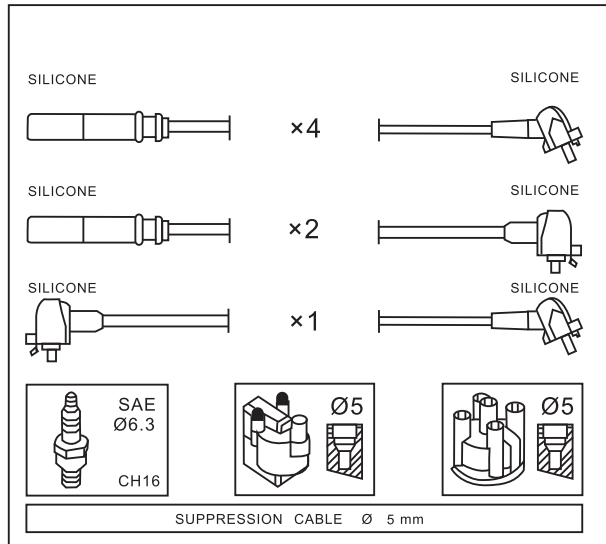

Adatt./Suitable:

TOYOTA
90919-21528
90919-21579

TOYOTA

Year

TOYOTA

4 RUNNER (_N130) 3.0 V6 (VZN 130)

07/90 → 11/95