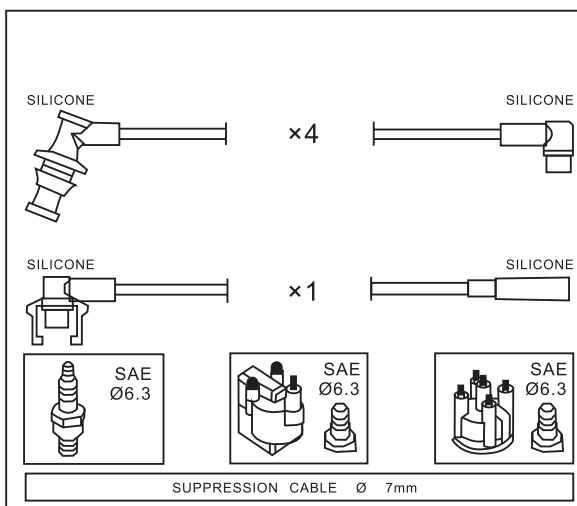

Adatt./Suitable:

RENAULT

7700851994

RENAULT

Engine

Year

RENAULT

19 II 1.8 (5/353A)	F3P 706, F3P 760	04/92 → 12/95
19 II 1.8 (5/353F, B/C538)	F3P 682, F3P 765	05/94 → 12/95
19 II 1.8 (B/C538)	F3P 700	04/92 → 05/94
19 II 1.8 (B/C53Y)	F3P 704	04/92 → 12/95
19 II 1.8 (B/C53Y)	F3P 705	04/92 → 12/95
19 II 1.8 (B/C53Y)	F3P 706, F3P 707	04/92 → 12/95
19 II Cabriolet 1.8 (853A)	F3P 706, F3P 760	09/93 → 06/96
19 II Chamade 1.8	F3P 765	05/92 → 09/94
19 II Chamade 1.8 (453A/F)	F3P 706, F3P 760	04/92 → 12/95
19 II Chamade 1.8 (L538)	F3P 700	04/92 → 05/94
19 II Chamade 1.8 (L53V, L538)	F3P 682	05/94 → 12/95
CLIO I 1.8 (B/C57C, B/C57U)	F3P 710, F3P 714	01/91 → 09/98
CLIO I 1.8 Rsi (B/C579)	F3P 712	01/93 → 08/95
CLIO I 1.8 Rsi (B/C57H)	F3P 758	08/95 → 09/98