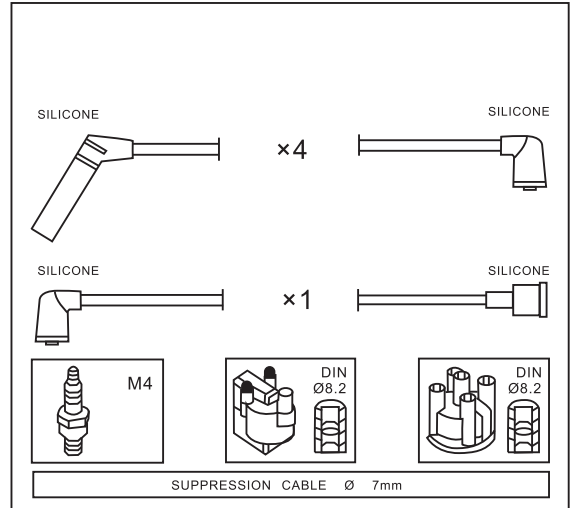

Adatt./Suitable:

MITSUBISHI

MD-970390

MD-997387

M
I
T
S
U
B
I
S
H
I

Engine

Year

MITSUBISHI

	Engine	Year
EXPO 2.4 i (USA)	4G64	01/91 → 12/92
L 300 Autobus 2.4 (P04W, P14V, P04V)	4G64	11/90 →
L 300 Autobus 2.4 4WD (P24W, P24V)	4G64	11/90 →
L 300 Autobus 2.4 4WD (P24W, P24V)	G64B	11/86 → 12/90
SPACE WAGON 2.0 4x4 (D08W)	4G63	03/85 → 04/91
SPACE WAGON 2.0 GLXi (D04W)	4G63	06/88 → 04/91
SPACE WAGON 2.4 i AWD (N34W)	--	10/91 → 05/96
VALLEY 2.4 i	4G64	09/92 → 10/94