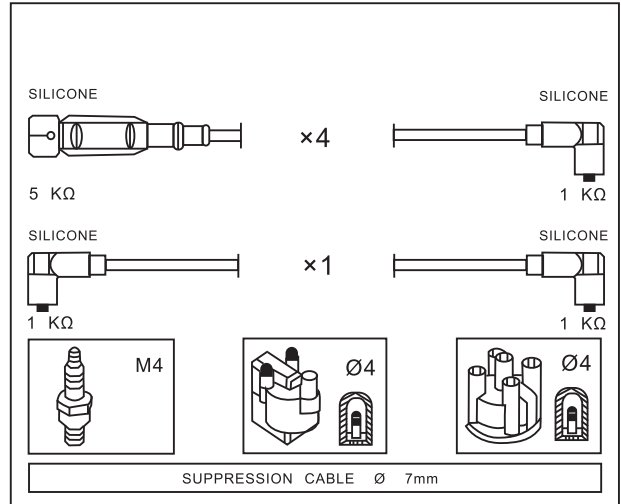

Adatt./Suitable:

VOLKSWAGEN
EPS 1501 660
KW 360 660

V
O
L
K
S
W
A

Engine

Year

SEAT

INCA 1.4 i	AEX, AKV, APQ	11/95 →	
INCA 1.6 i	AEE	11/95 →	05/98

VOLKSWAGEN

CADDY II Familiare 1.4	AEX, AKV, APQ	11/95 →	01/04
CADDY II Familiare 1.6	AEE	06/97 →	09/00
CADDY II Furgonato 60 1.4	AEX, APQ	11/95 →	01/04
CADDY II Furgonato 75 1.6	AEE	11/95 →	09/00
VENTO 1.4	APQ	12/97 →	05/98