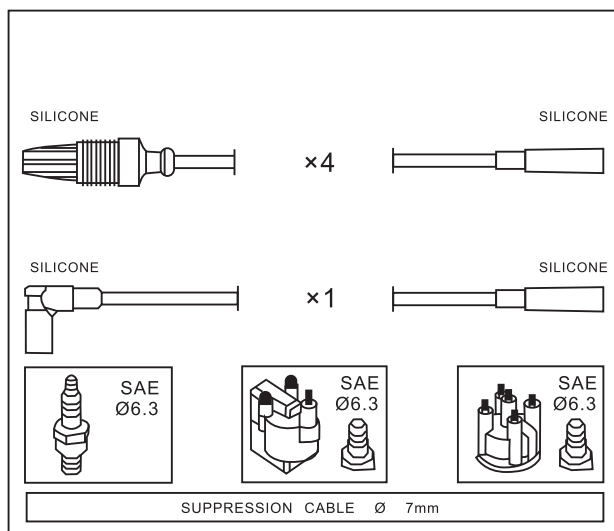

8.8780

Adatt./Suitable:

PEUGEOT

5967.K6

PEUGEOT

Engine

Year

PEUGEOT

106 I 1.0	TU9	09/91 → 03/96
106 I 1.1	HDZ (TU1M)	09/91 → 04/96
106 I 1.1 (1SHDA1)	H1B (TU1)	08/91 → 03/96
106 I 1.4	KDY (TU3M)	09/91 → 04/96
106 I 1.4	TU 3	08/91 → 03/96
106 I 1.4	TU3	07/92 → 03/96
106 I 1.4	TU3.2	08/91 → 03/96
106 II 1.1	H1B (TU1)	04/96 →
106 II 1.4	TU3.2	04/96 →
205 I 1.4	TU3	01/83 → 12/90
205 I Cabriolet 1.1 CJ	HDZ (TU1M)	10/89 → 12/94
205 I Cabriolet 1.4 CJ	K1D (TU3A)	03/89 → 12/94
405 I 1.4	TU3F2	01/87 → 12/92
405 II 1.4	TU3F2	01/93 → 12/96
PARTNER Furgonato 1.4	K5A (TU3.2)	06/96 → 08/02
RANCH 1.4	K5A (TU3.2)	09/96 → 08/02