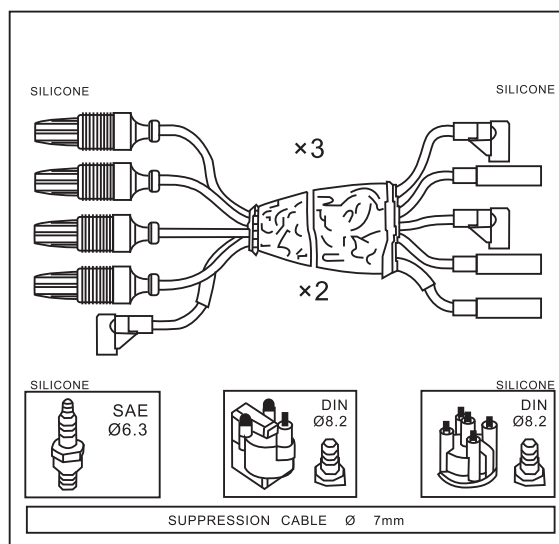

Adatt./Suitable:

CITROËN
96 013 114
97 532 198
PEUGEOT
5967.E9

PEUGEOT

Engine

Year

PEUGEOT

309 II 1.9	DDZ (XU9M)	10/90 → 12/93
405 I 1.9	DDZ (XU9M)	07/88 → 12/92
405 I 1.9 4x4	DDZ (XU9M)	07/88 → 12/92
405 I Break 1.9	DDZ (XU9M)	10/88 → 08/92
405 I Break 1.9 4x4	DDZ (XU9M)	10/88 → 08/92