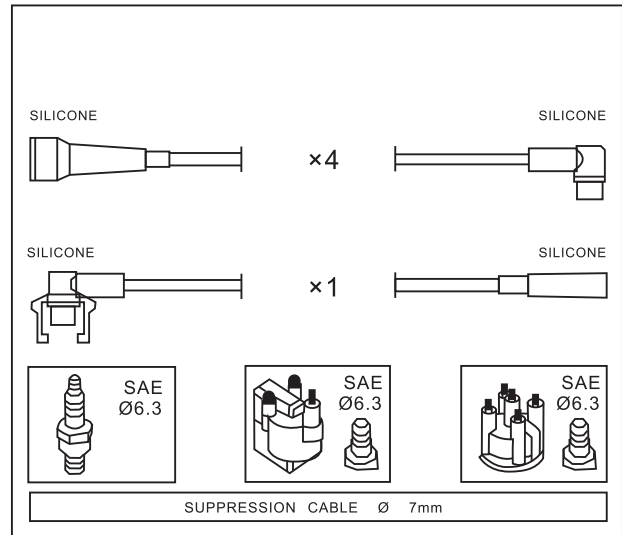

Adatt./Suitable:

RENAULT

EPS 1500 537

KW 359 537

RENAULT

Engine

Year

RENAULT

19 I 1.7

F2N

01/89 → 12/92

21 2.0

F2R

01/87 → 12/94

21 Familiare 2.0

F2R

01/87 → 12/94