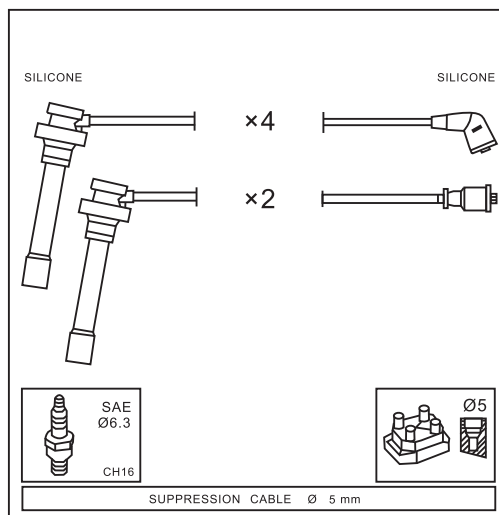

Adatt./Suitable:

MITSUBISHI

MD-338249

MD-371794

MD-371980

M
I
T
S
U
B
I
S
H
I

Engine

Year

MITSUBISHI

MONTERO 3.0 V6 24V	6G72	06/94 →
MONTERO 3.5 V6 24V	6 G 74	06/94 →
MONTERO SPORT 3.0 V6	6G72	11/98 →
PAJERO II 3.0 V6 24V	6G72	06/94 → 05/97
PAJERO II 3.0 V6 24V	6G72	06/97 → 04/00
PAJERO II 3.5 V6 24V	6GCU	07/97 → 04/00
PAJERO II 3.5 V6 24V (V25W, V45W)	6G74 DOHC	06/94 → 04/00
PAJERO II Fuoristrada aperto 3.0 V6 24V	6G72	06/94 → 04/00
PAJERO III 3.5 V6 GDI	--	04/00 →
PAJERO SPORT 3.0 V6	6G72	03/03 →
PAJERO SPORT 3.0 V6	6G72	06/00 →
PAJERO SPORT 3.0 V6	6G72	11/98 →