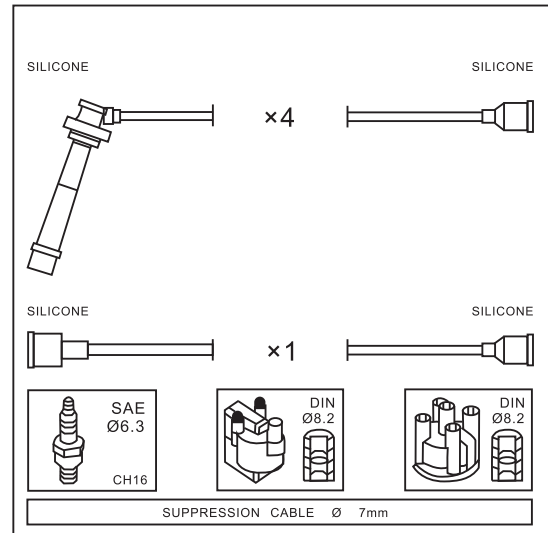

Adatt./Suitable:
SUZUKI
33700-58B21-000

Engine

Year

SUZUKI

SIDEKICK 1.6i 16v JLX 4x4

G16B

04/89 → 04/96

VITARA 1.6 16V

--

01/95 →

S
U
Z
U
K
I