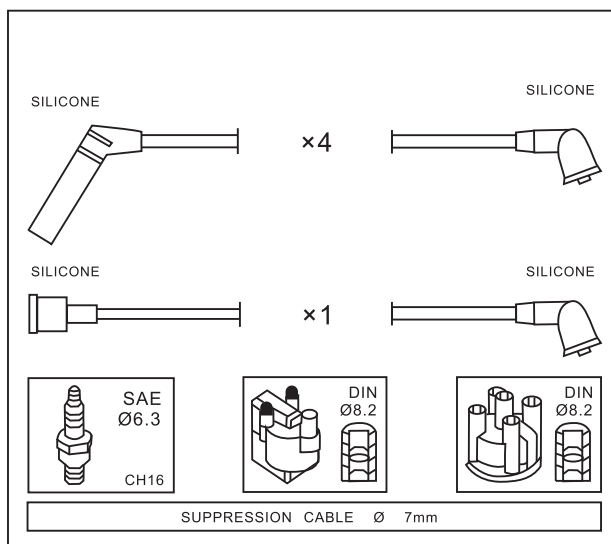

Adatt./Suitable:

HYUNDAI
 27501-24B20
 27501-32520
 27501-32A00
 MITSUBISHI
 27501-24B20

MITSUBISHI

Engine

Year

HYUNDAI

ELANTRA 1.5 i GL	G4DJ	12/90 → 08/94
H100 Autobus 2.4	G4CS	01/97 → 03/00
H100 Autobus 2.4	G4CS	07/93 → 03/00
H100 Furgonato 2.4	G4CS	10/97 →
LANTRA I 1.5 i.e.	G15B, G4DJ	10/90 → 11/95
PONY 1.5 i G15B,	G4DJ 10/89	01/95 →
PONY/EXCEL Tre volumi 1.5 i	G15B, G4DJ	01/90 → 01/95
SONATA 2.4i SOHC (USA)	G4CS 01/88	12/91 →