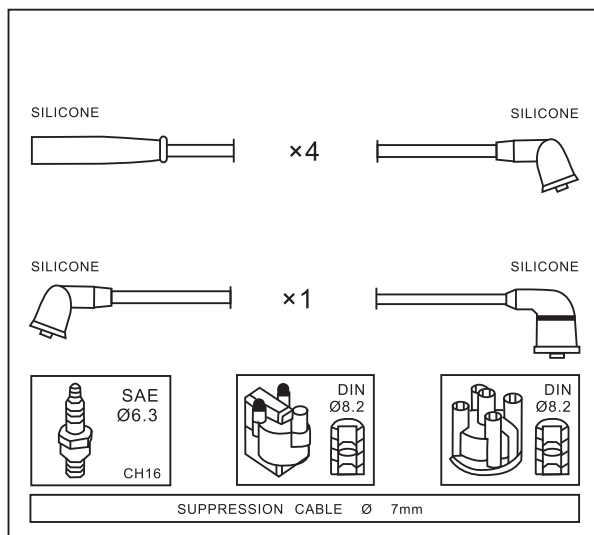

Adatt./Suitable:

KIA
 EPS 1499 240
 KW 359 240

K
I
A

Engine

Year

KIA

AVELLA 1.3	--	11/95 → 12/01
AVELLA 1.5	--	02/97 → 12/01
AVELLA 2 volumi /Coda spiovente 1.3	--	11/95 → 12/01
AVELLA 2 volumi /Coda spiovente 1.5	--	02/97 → 12/01