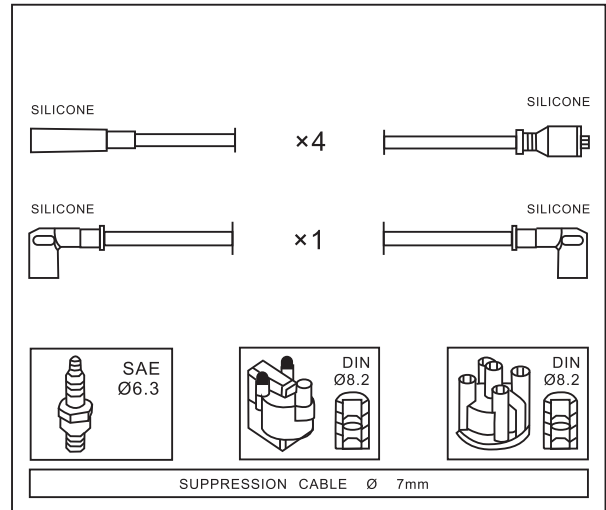

Adatt./Suitable:

RENAULT

EPS 1501 103

KW 360 103

RENAULT

Engine

Year

RENAULT