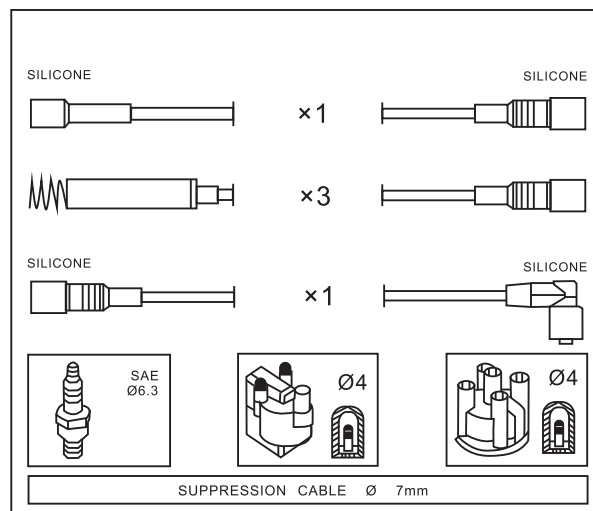

Adatt./Suitable:

GENERAL MOTORS

90 421 759

90 442 780

OPEL

16 12 530

16 12 551

O
P
E
L

Engine

Year

OPEL

ASTRA F 1.8 i	C 18 NZ	03/92 → 09/98
ASTRA F 2.0 i	C 20 NE	03/92 → 09/98
ASTRA F Cabriolet 2.0 i	C 20 NE	03/93 → 10/94
ASTRA F Coda spiovente 1.8 i	C 18 NZ	09/91 → 01/98
ASTRA F Coda spiovente 2.0 i	C 20 NE	09/91 → 01/98
ASTRA F Familiare 1.8 i	C 18 NZ	09/91 → 01/98
ASTRA F Familiare 2.0 i	C 20 NE	09/91 → 07/94
KADETT E 1.8 i	18 SE	09/86 → 08/91
KADETT E 1.8 i	C 18 NZ	09/90 → 08/91
KADETT E 1.8 S	E 18 NV	09/87 → 08/91
KADETT E 2.0 i	20 NE	03/87 → 08/91
KADETT E 2.0 i Cat.	C 20 NE	03/87 → 08/91
KADETT E Cabriolet 2.0 i	20 NE	10/86 → 02/93
KADETT E Cabriolet 2.0 i Cat.	C 20 NE	10/86 → 02/93