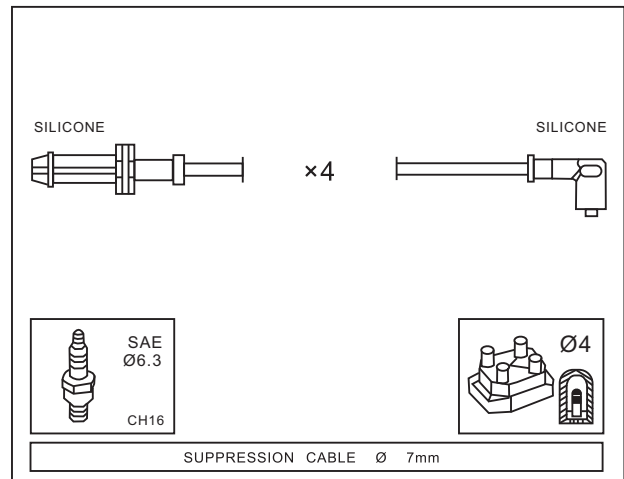

Adatt./Suitable:

CITROËN
5967 N6
5967 P1
PEUGEOT
5967 P1
5967.N6

P
E
U
G
E
O
T

Engine

Year

CITROËN

AX 1.4 GTi	KFY (TU3FJ2)	08/91 → 12/96
AX 1.4 GTi	KFZ (TU3FJ2)	06/91 → 12/92
AX 1.4 GTi	KFZ (TU3FJ2)	06/91 → 12/96
AX 10	CDY (TU9M)	07/86 → 12/98
AX 10	CDZ (TU9M)	02/87 → 12/98
AX 11	HDY	06/92 → 06/98
AX 11	HDZ (TU1M)	09/86 → 12/97
AX 14	K6B (TU3FJ2)	06/91 → 12/96
AX 14	KDX (TU3M/Z)	04/87 → 04/97
AX 14 4x4	KDY (TU3FM)	08/91 → 12/96
BERLINGO 1.1 i (MFHDZ)	HDZ (TU1M)	07/96 →
BERLINGO 1.4 i (MFKFX)	KFW (TU3JP)	07/96 →
BERLINGO Furgonato 1.1 i (MAHDZ, MBHDZ)	HDZ (TU1M)	07/96 →
BERLINGO Furgonato 1.4 i (MBKFX)	KFW (TU3JP)	07/96 →