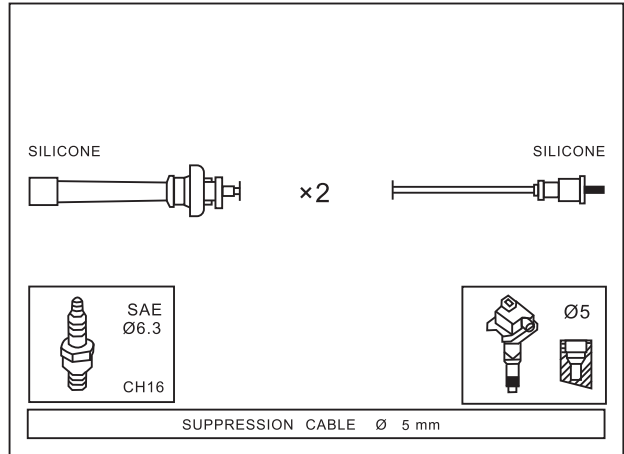

Adatt./Suitable:

MITSUBISHI
MD-318433

M
I
T
S
U
B
I
S
H
I

Engine

Year

MITSUBISHI

CARISMA 1.8 16V

4G93

07/95 → 06/06