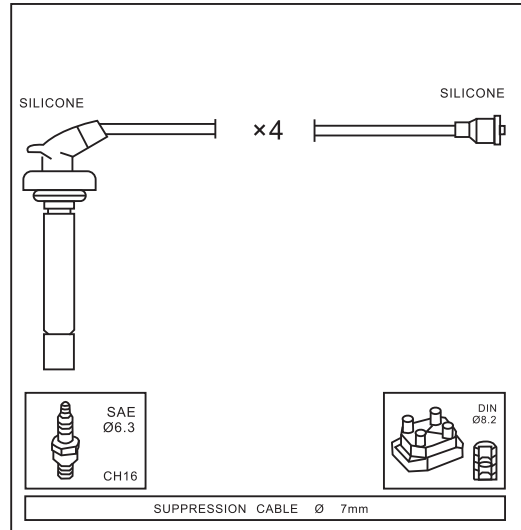

Adatt./Suitable:

SUBARU

22451AA120

22451AA580

22451AA620

SUBARU

Year

SUBARU

LEGACY II (BD,BGI) 2.5 I 4WD

06/96 → 03/99

LEGACY II Estate (BD,BG) 2.5 I 4WD

06/96 → 11/98