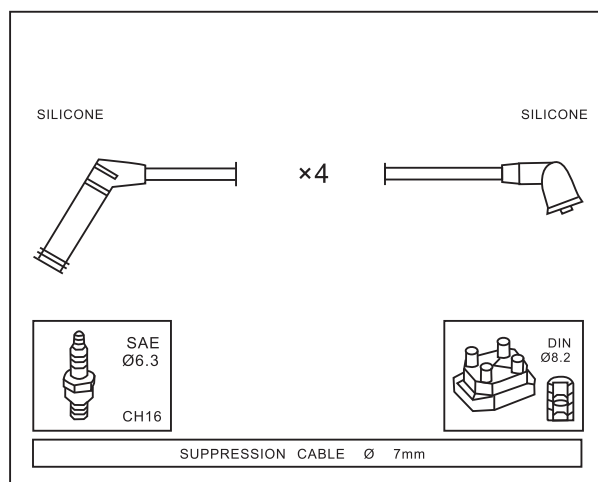

Adatt./Suitable:
 HYUNDAI
 27501-02D00

HYUNDAI

Engine

Year

HYUNDAI

ATOS 1.0 i	G4HC	02/98 → 03/02
ATOS 1.0 i	G4HC-E	03/01 →
ATOS PRIME 1.0 i	G4HC	08/99 →
ATOS PRIME 1.0 i	G4HC-E	03/01 →
GETZ 1.1	G4HD	09/02 →
i10 1.1	G4HG	01/08 →
i10 1.1	G4HG	12/07 →