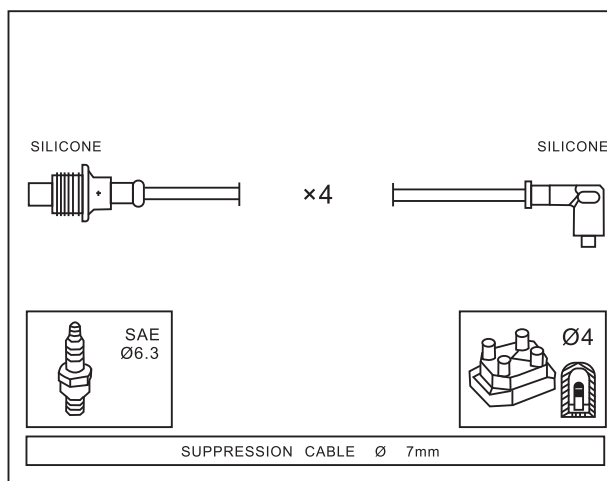

Adatt./Suitable:

CITROËN

5967 L0

5967 L7

5967.N7

96 094 933

96 099 747

FIAT

9609493380

9619064880

PEUGEOT

5967.L0

5967.L7

5967.N7

FIAT

Engine

Year

CITROËN

BERLINGO 1.8 i (MFLFX)	LFX (XU7JB)	05/97 →	
BERLINGO 1.8 i 4WD (MFLFX)	LFX (XU7JB)	04/97 →	
BERLINGO Furgonato 1.8 i	LFX (XU7JB)	08/99 →	10/02
BX 16 E BDY (XU5M),	BDZ (XU5M)	05/89 →	02/93
BX Break 16	BDY (XU5M), BDZ (XU5M)	05/89 →	12/94
EVASION 1.8	LFZ (XU7JP)	05/97 →	07/02
JUMPER Autobus 2.0	RFW (XU10J2U)	02/94 →	04/02
JUMPER Autobus 2.0	XU10J2	04/02 →	
JUMPER Autobus 2.0 4x4	RFW (XU10J2U)	08/96 →	04/02
JUMPER Autobus 2.0 bivalent	XU10J2	02/03 →	
JUMPER Furgonato 2.0	RFW (XU10J2U)	03/94 →	04/02
JUMPER Furgonato 2.0	XU10J2	04/02 →	
JUMPER Furgonato 2.0 4x4	RFW (XU10J2U)	10/96 →	01/02
XSARA Coupé 1.8 i	LFZ (XU7JP)	02/98 →	09/00
ZX 1.6 i	BDY (XU5M), BFZ (XU5JP)	03/91 →	06/97
ZX 1.8 i	LFZ (XU7JP)	07/92 →	06/97

FIAT

DUCATO Autobus 2.0	RFL	04/02 →	
DUCATO Autobus 2.0 4x4	RFW	11/94 →	11/01