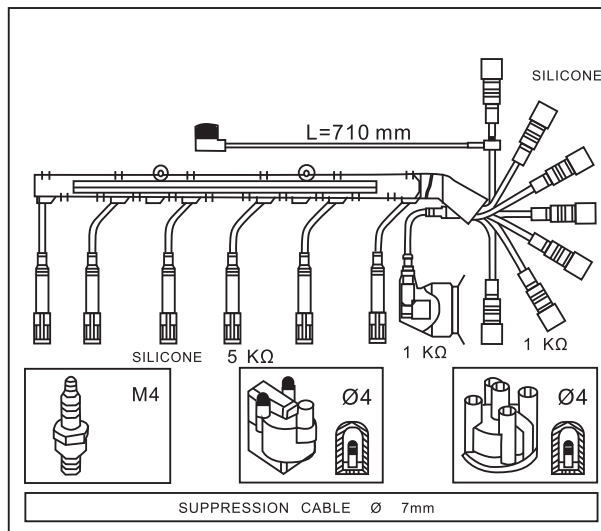

Year

BMW

3 320 ic	--	01/83 → 12/87
3 323 i	M 20 B 23 (L-Jetronic)	09/82 → 08/83
3 323 i	M 20 B 23 (L-Jetronic)	09/83 → 08/86
5 520 i	M 20 B 20	06/81 → 12/87

Adatt./Suitable:

B.M.W.

12 12 1 710 664

12 12 1 714 154