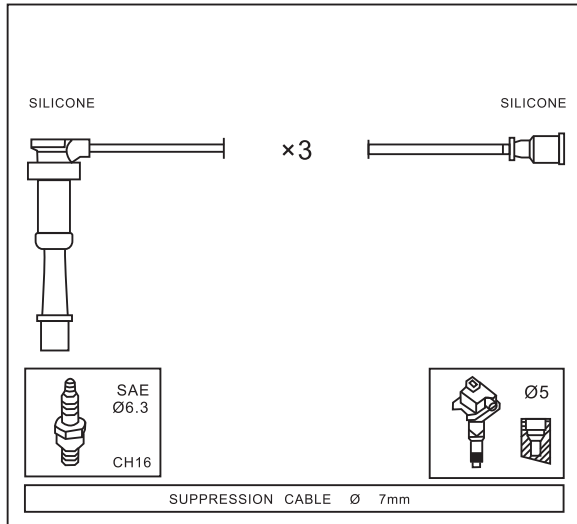

Adatt./Suitable:
HYUNDAI
27501-39A00

HYUNDAI

Engine

Year

HYUNDAI

CENTENNIAL 3.5 G6CU 10/99 →

XG 30/300 G6CT-G 12/98 →

KIA

CARNIVAL II 3.5 -- 07/02 →

SEDONA 3.5 (CDN) (USA) -- 04/01 →