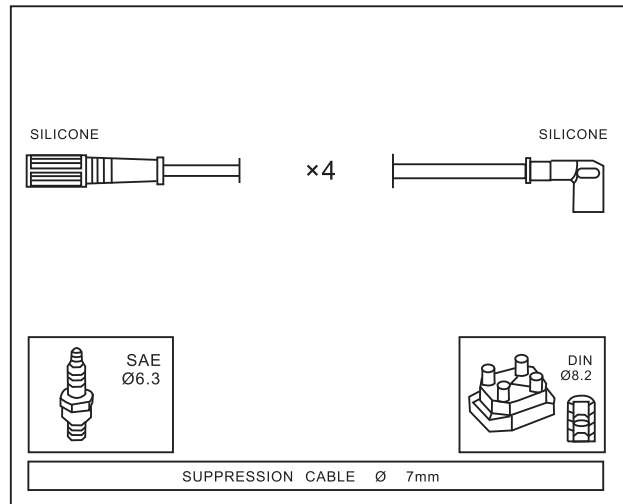

Adatt./Suitable:

FIAT

50006358

7521482

FIAT

Engine

Year

FIAT

UNO 1.0 141	C2.000, 156 A2.000	06/89 → 02/92
UNO 1.0 i.e.	146 C7.000	09/89 → 03/94

FIAT (BR)

Uno 1.5i	1.5 Spi	01/92 → 12/96
Uno 1.5i (Alcohol)	1.5 Spi	01/94 → 12/96
Uno 1.5i Furgoneta	1.5 Spi	01/92 → 12/96
Uno 1.5i Furgoneta (Alcohol)	1.5 Spi	01/94 → 12/96
Uno_CS 1.5i	1.5 Spi	01/92 → 12/96
Uno_CS 1.5i (Alcohol)	1.5 Spi	01/94 → 12/96
Uno_Mille 1.0	1.0	01/93 → 12/95
Uno_Mille 1.0i	1.0 Spi	01/96 →

INNOCENTI

Mille 1.0i	146 C7.000	02/93 → 10/94
Mille Clip 1.0	146 C7.000	07/95 → 05/97