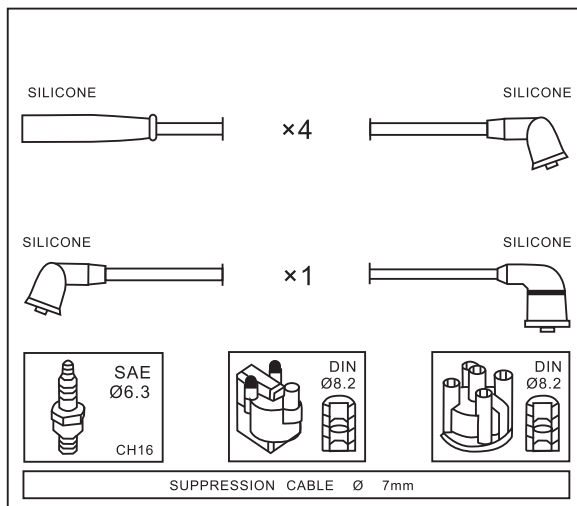

Adatt./Suitable:

MITSUBISHI
MD-997381

MITSUBISHI

Engine

Year

MITSUBISHI

L 300 Autobus 1.6 (P02V, P12V)

4G32

11/86 →

L 300 Furgonato 1.6 (P12V, P02V)

4G32

11/86 → 05/94