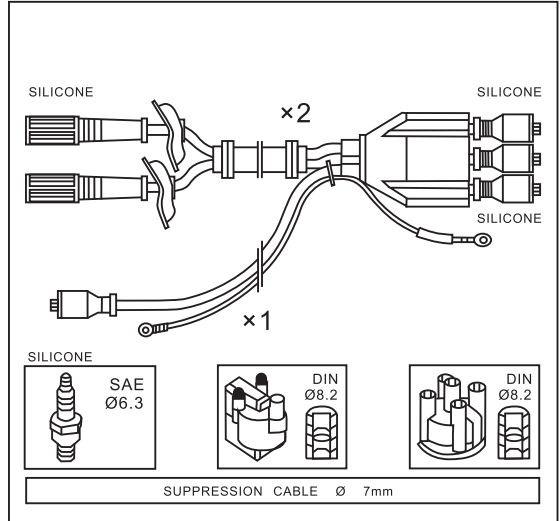

Adatt./Suitable:

FIAT
4380722
4830772
5888330

FIAT

Engine

Year

FIAT

126 600

126 A.000

09/72 → 06/77