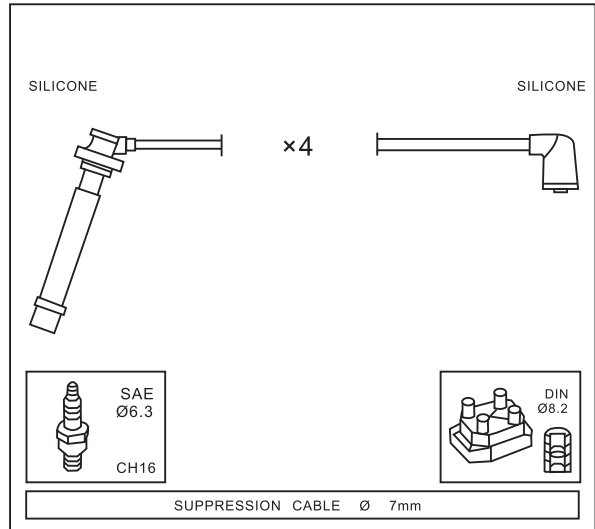

Adatt./Suitable:

KIA
0K30E 18140

K
I
A

Engine

Year

KIA

RIO 1.5	--	09/00 → 02/05
RIO 1.5	A5D	08/00 → 02/05
RIO Familiare 1.5	--	08/00 → 02/05
RIO Familiare 1.5	--	09/02 → 02/05
SEPHIA II 1.6 i 16v	--	07/00 →
SHUMA II 1.6	--	05/01 → 08/04
SHUMA II Tre volumi 1.6	--	05/01 → 05/04
SPECTRA 1.6 i 16v	--	07/00 →