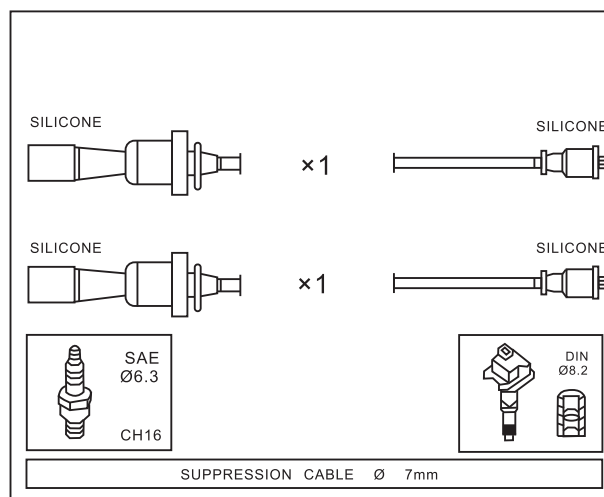

Adatt./Suitable:

HYUNDAI
27501-38B00

KIA
27501 38B00

HYUNDAI

Engine

Year

HYUNDAI

H-1 Autabus 2.4	--	11/01	→
H-1 Furgonato 2.4	--	11/01	→
HIGHWAY VAN 2.0 16V	G4JP-G	03/00	→
SANTA FÉ 2.0	G4BP	08/01	→
SANTA FÉ 2.4 16V	G4JS-G	02/01	→
SANTA FÉ 2.4 16V 4x4	G4JS-G	02/01	→
SONATA 2.0	-- 04/04	04/06	→
SONATA III 2.0 16V	G4JP-G	06/98	→ 10/01
SONATA III 2.4 16V	-- 03/98	10/01	→
SONATA IV 2.0	G4JP-EG	10/01	→ 11/04
STAREX 2.4	--	02/03	→ 04/04
TRAJET 2.0	G4GC	11/03	→
TRAJET 2.0	G4JP-G	03/00	→