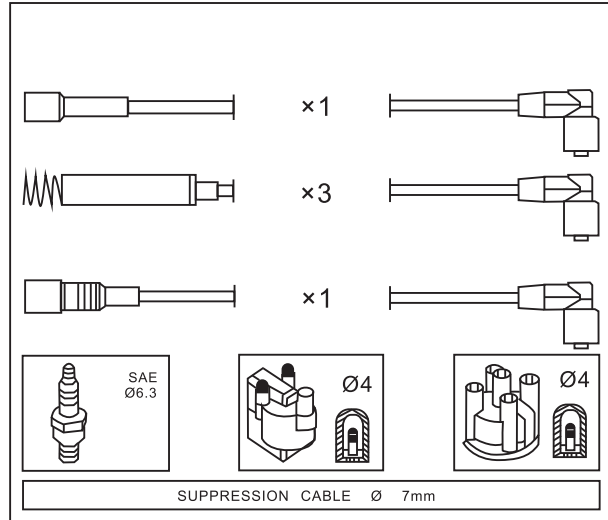

Adatt./Suitable:

GENERAL MOTORS

90 442 056

90 442 449

HOLDEN (AUS)

90442449

OPEL

16 12 510

16 12 534

16 12 546

OPEL

Engine

Year

OPEL

VECTRAA 1.4 S	14 NV	09/88 → 06/92
VECTRAA 1.6	16 SV	09/88 → 05/93
VECTRAA Coda spiovente 1.4 S	14 NV	04/88 → 06/92
VECTRAA Coda spiovente 1.6 S	16 SV	09/88 → 05/93