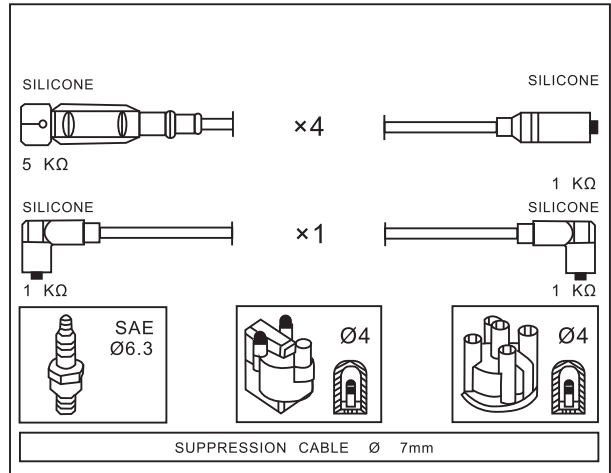

Adatt./Suitable:

VOLKSWAGEN
EPS 1501 670
KW 360 670

V
O
L
K
S
W
A
G
E
N

Engine

Year

VOLKSWAGEN

TRANSPORTER IV Autobus 1.8	PD	12/90 → 07/92
TRANSPORTER IV Autobus 2.0	AAC	09/90 → 04/03
TRANSPORTER IV Furgonato 2.0	AAC	07/90 → 04/03
TRANSPORTER IV Pianale piatto/Autotelaio 1.8	PD	12/90 → 07/92
TRANSPORTER IV Pianale piatto/Autotelaio 2.0	AAC	07/90 → 04/03