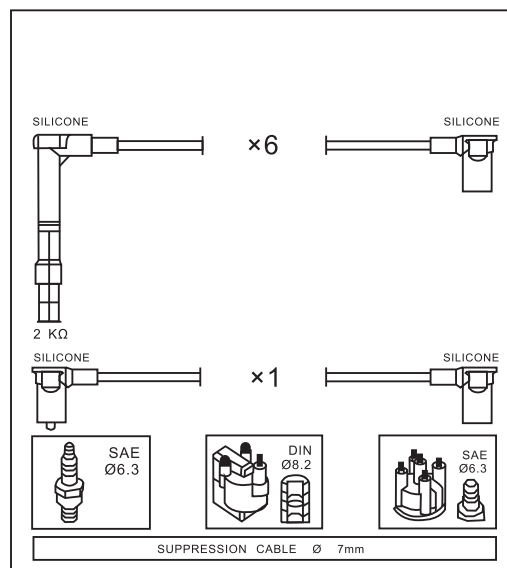

8.9307

Adatt./Suitable:

MERCEDES BENZ

EPS 1501 307

KW 360 307

Engine

Year

MERCEDES BENZ

CABRIOLET 300 CE-24 (124.061)	M 104.980	04/92 → 06/93
CLASSE S 300 SE,SEL/S320 (140.032, 140.033)	M 104.990	03/91 → 10/98
COUPE 300 CE-24 (124.051)	M 104.980	09/89 → 12/92
KOMBI Familiare 300 TE-24 (124.091)	M 104.980	09/89 → 08/92
SL 300 SL-24 (129.061)	M 104.981	03/89 → 07/93
Tre volumi 300 E-24 (124.031)	M 104.980	09/88 → 08/92

M
E
R
C
E
D
E
S

B
E
N
Z