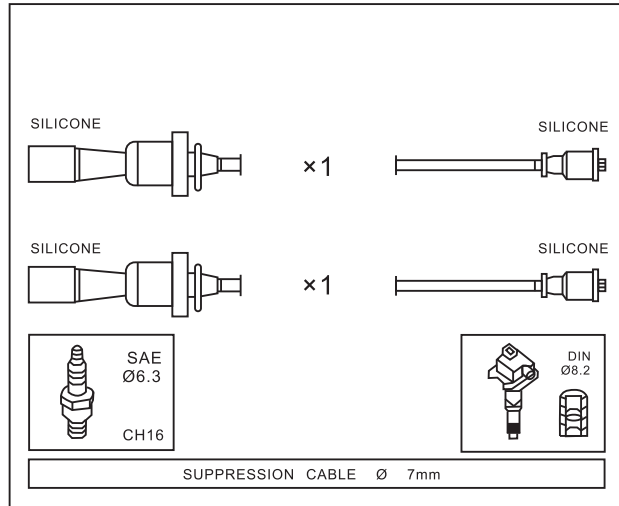

Adatt./Suitable:

HYUNDAI

27501-38B00

KIA

27501 38B00

K
I
A

Engine

Year

HYUNDAI

H-1 Autobus 2.4	--	11/01	→
H-1 Furgonato 2.4	--	11/01	→
HIGHWAY VAN 2.0 16V	G4JP-G	03/00	→
SANTA FÉ 2.0	G4BP	08/01	→
SANTA FÉ 2.4 16V	G4JS-G	02/01	→
SANTA FÉ 2.4 16V 4x4	G4JS-G	02/01	→
SONATA 2.0	-- 04/04	04/06	→
SONATA III 2.0 16V	G4JP-G	06/98	→ 10/01
SONATA III 2.4 16V	-- 03/98	10/01	→
SONATA IV 2.0	G4JP-EG	10/01	→ 11/04
STAREX 2.4	--	02/03	→ 04/04
TRAJET 2.0	G4GC	11/03	→
TRAJET 2.0	G4JP-G	03/00	→