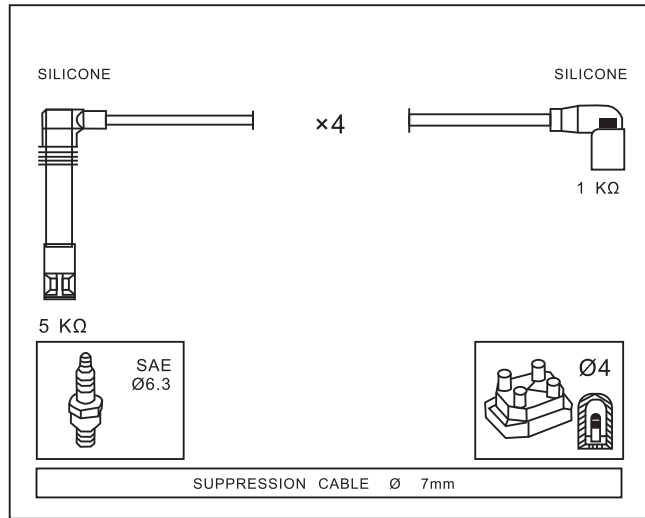

Adatt./Suitable:

VOLKSWAGEN
036905407K

A
U
D
I

Engine

Year

AUDI

A2 1.4 AUA 02/00 → 08/05

SEAT

AROSA 1.4 16V AFK, AQQ, AUB 01/00 → 06/04

CORDOBA 1.4 APE, AUA 05/99 → 09/02

CORDOBA 1.4 AQQ, AUB 02/00 → 09/02

IBIZA III 1.4 16V APE, AUA 05/00 → 02/02

IBIZA III 1.4 16V AQQ, AUB 08/99 → 02/02

IBIZA IV 1.4 16V AUB 02/02 →

INCA 1.4 16V AUA 04/00 →

LEON 1.4 16V AHW, APE, AXP 11/99 →

SKODA

FABIA 1.4 16V AUA, BBY, BKY 12/99 →

FABIA 1.4 16V AUB, BBZ 12/99 →

VOLKSWAGEN

BORA 1.4 16V AHW, AKQ, APE, AXP 03/00 → 05/05

BORA 1.6 16V ATN, AUS 05/00 → 05/05

BORA Familiare 1.4 16V AHW, AXP 09/01 → 05/05