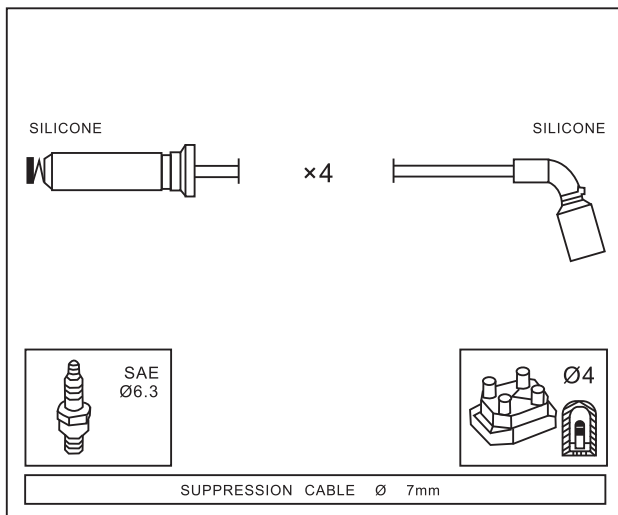

Adatt./Suitable:

CHEVROLET

96342284

DAEWOO

96342284

GENERAL MOTORS

96 342 284

Engine