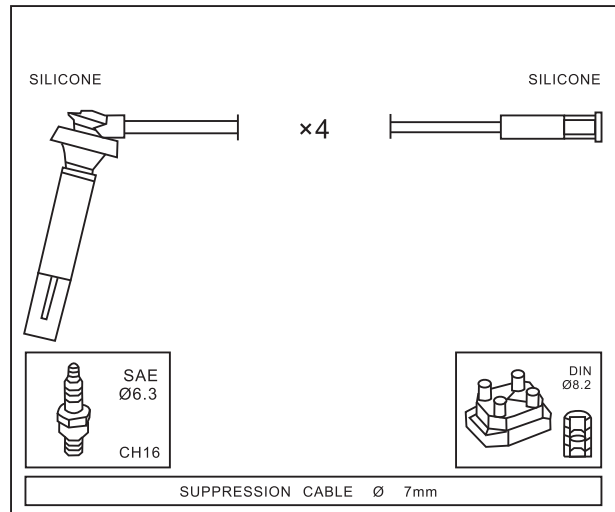

FORESTER 2.0

EJ20

06/98 → 09/02

Adatt./Suitable:

SUBARU

EPS 1501 819

KW 360 819

SUBARU