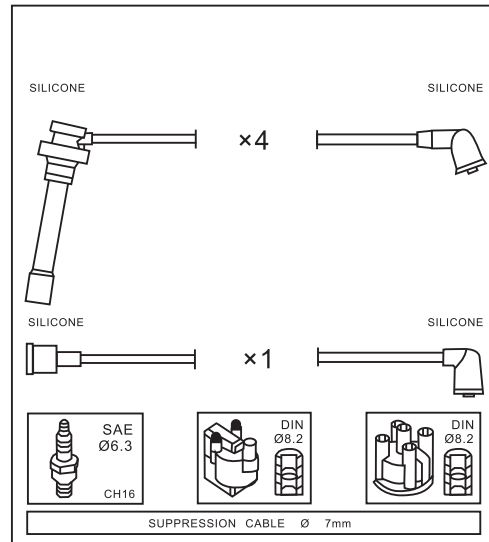

Adatt./Suitable:

MITSUBISHI
MD-973163
MD-975309

MITSUBISHI

Engine

Year

MITSUBISHI

L 200 2.0 (K62T)	4G63	06/96	→
L 200 2.4 4x4 (K75T)	4G64	06/96	→
L 300 Autobus 2.0 (P03W)	G63B	11/86	→
L 300 Autobus 2.0 (P03W, P03V, P13V)	4G63	11/86	→
L 300 Autobus 2.0 4WD (P23V, P23W)	4G63	12/86	→
L 300 Autobus 2.0 4WD (P23W)	4G63	11/86	→
L 300 Furgonato 2.0 (P03V, P13V)	G63B	11/86	→
L 300 Pianale piatto/Autotelaio 2.0	4 G 63	06/94	→ 04/00
L 300 Pianale piatto/Autotelaio 2.0 (P13T)	4 G 63	07/94	→
L 400 Autobus 2.0	4 G 63	09/95	→ 10/02
L 400 Autobus 2.4	--	06/96	→ 10/02
L 400 Furgonato 2.0	--	06/96	→ 10/02
L 400 Furgonato 2.0	4G63	06/96	→ 03/01