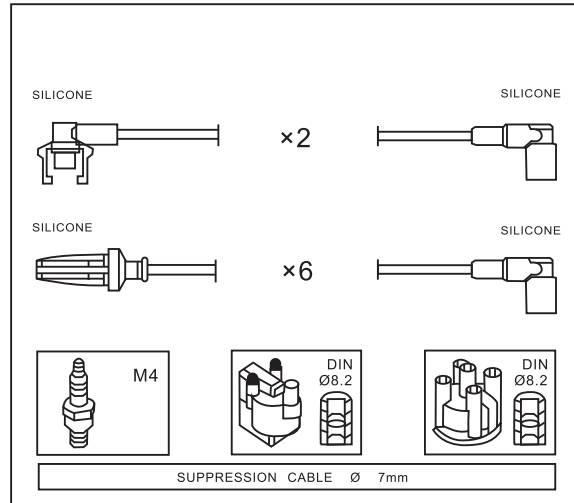

Adatt./Suitable:

RENAULT
7700856896
7700735908
7700266207
6025103874

RENAULT

Year

RENAULT

25 (B29_) 2.8 V6 Injection (B29A)	06/86 → 02/88
25 (B29_) 2.8 V6 Injection (B29F)	06/87 → 12/92
ESPACE II (J/S63_) 2.8 V6 (J638,J63J)	01/91 → 10/96
25 (B29_) 2.8 V6 (B293)	06/87 → 02/90