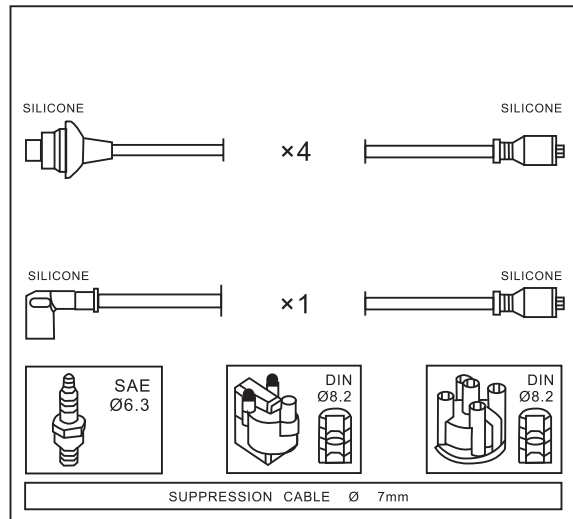

8.9040

Adatt./Suitable:
PEUGEOT
5967.J9

PEUGEOT

Engine

Year

PEUGEOT

205 I 1.6	B1A (XU51C)	08/86 → 10/87
205 I 1.6	B1E (XU51C)	03/87 → 10/87
205 I 1.6 GTI	180A (XU5J)	12/84 → 10/87
205 I 1.6i GTi	XU5J1	01/83 → 12/90
205 I 1.6i GTi	XU5JA	01/83 → 12/89
205 I 1.9 GTI	DFZ (XU9J1)	03/87 → 10/87
205 I Cabriolet 1.6 CTI	180A (XU5J), 180Z (XU5J)	04/86 → 10/90
205 II 1.6	B1A (XU51C)	10/87 → 09/98
205 II 1.6	B1E (XU51C)	10/87 → 09/98
205 II 1.6 GTI	180A (XU5J), 180Z (XU5J)	10/87 → 12/89
309 I 1.6	B6B (XU5J)	11/85 → 09/88
309 I 1.9	DFZ (XU9J1)	03/86 → 07/89
309 II 1.6	XU5JA	01/85 → 12/93
309 II 1.6 GTi	--	09/89 → 10/93