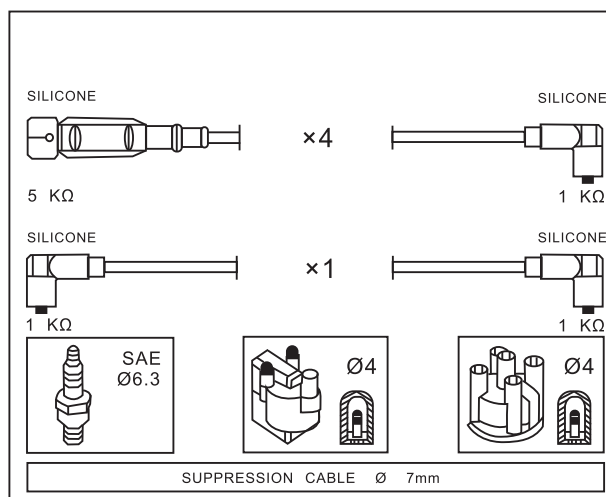

Adatt./Suitable:

VOLKSWAGEN
EPS 1501 641
KW 360 641

V
O
L
K
S
W
A
G
E
N

Engine

Year

SEAT

AROSA 1.0	AER	05/97 → 06/04
AROSA 1.4	AEX, AKV, APQ	05/97 → 06/04

VOLKSWAGEN

LUPO 1.0	AER, ALL	09/98 → 07/05
POLO 50 1.0	AER, ALL	09/96 → 10/99
POLO 55 1.4	AEX	08/95 → 10/99
POLO 60 1.4	AEX, AKV	07/95 → 10/99
POLO 75 1.6	AEE, AHS	10/94 → 10/99
POLO Furgonato 1.4	AEX	05/98 → 12/99
POLO Tre volumi 1.0	AER	08/96 → 12/01