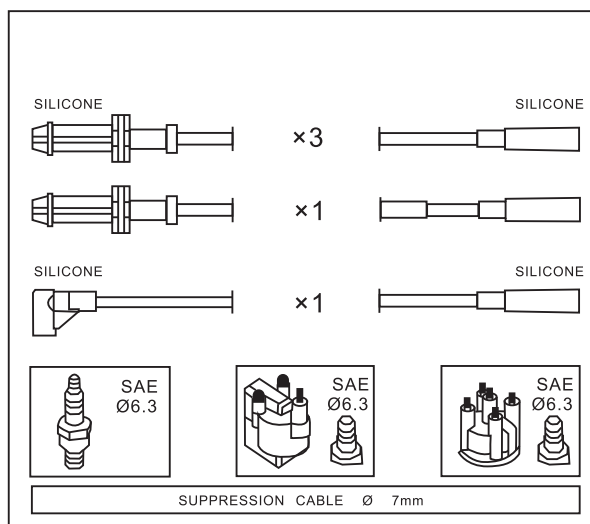

Adatt./Suitable:
CITROËN
5967 N9

CITROËN

Engine

Year

CITROËN

AX 1.3 Sport	M4A	04/87 → 12/88
AX 10	C1A	09/86 → 06/92
AX 10 E	C3A	12/86 → 12/88
AX 11	H1A, H1B	12/86 → 04/94
AX 11	HDY	06/92 → 06/98
AX 11	HDZ (TU1M)	09/86 → 12/97
AX 11 4x4	H1A	06/91 → 07/92
AX 11 Cat.	HAZ (TU1CP)	09/88 → 12/89
AX 14	K1A (TU3)	10/86 → 07/88
AX 14	K1B	12/86 → 07/88
AX 14	K1F	06/88 → 12/89
AX 14	K1G	04/88 → 06/91
AX 14	K1J	09/86 → 05/91
C15 1.0	C1A	07/86 → 10/92
C15 1.0	TU9, XV8	10/84 → 12/97
BERLINGO 1.4	TU32	07/96 → 10/98
BX 1.1	109LA	04/86 → 05/88
BX 1.4	K1F	07/86 → 12/94
ZX Break 1.4 i	KDY (TU3M)	10/93 → 10/97