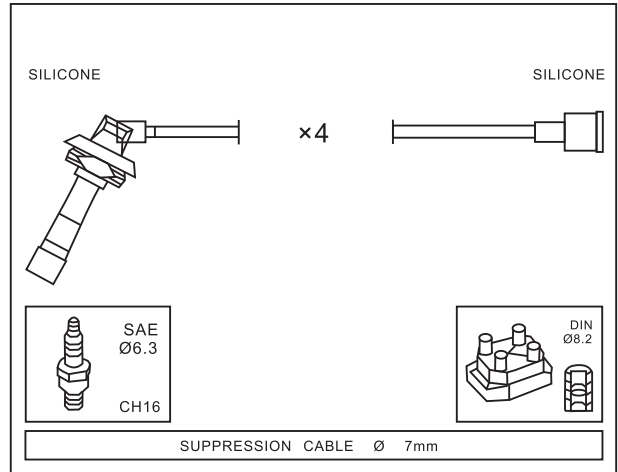

Adatt./Suitable:

SUBARU

EPS 1499 164

KW 358 164

S
U
B
A
R
U

Engine

Year

SUBARU

IMPREZA 2.0 Turbo GT 4WD	EJ20 (Turbo)	03/94 → 12/00
IMPREZA 2.0 Turbo GT 4WD	EJ20G	05/93 → 06/98
IMPREZA Coupé 2.0 Turbo 4WD	EJ20G	12/96 → 12/00
IMPREZA Familiare 2.0 i Turbo 4WD	EJ20 (Turbo)	03/94 → 12/00