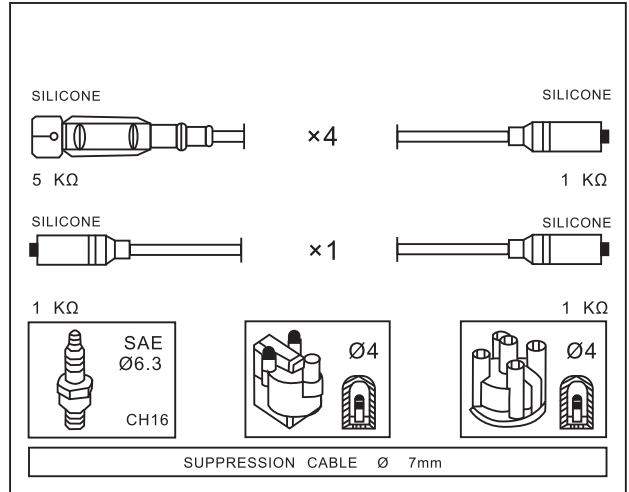

Adatt./Suitable:

VOLKSWAGEN
 EPS 1501 667
 KW 360 667

V
O
L
K
S
W
A
G
E
N

Engine

Year

SEAT

ALHAMBRA 2.0 i

ADY