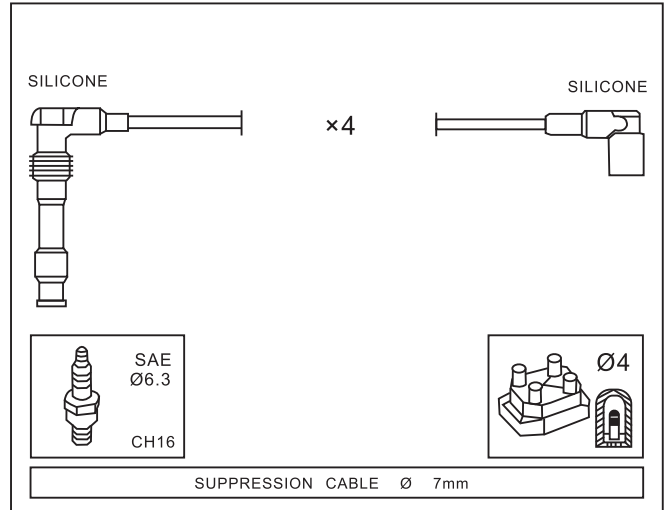

02/95 → 06/99

ESPERO (KLEJ) 1.8

02/95 → 06/99

DAEWOO

Adatt./Suitable:

- DAEWOO
- 90378423
- 90449692
- 90449693
- 90450814
- 92062321
- 96190263

Year

DAEWOO