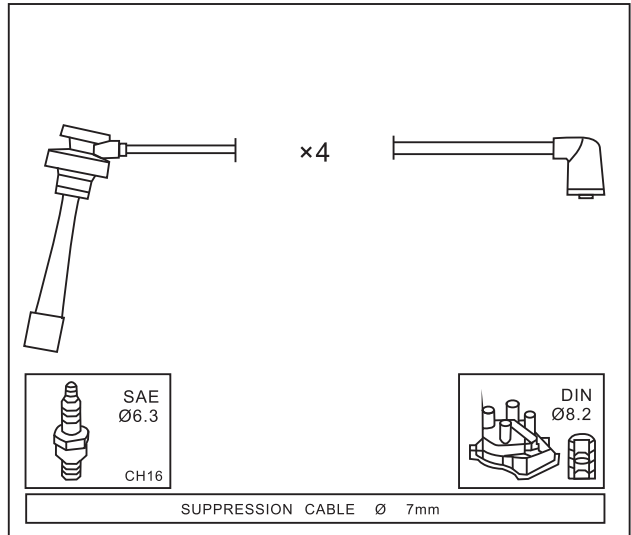

Adatt./Suitable:

MITSUBISHI
MD-362276

M
I
T
S
U
B
I
S
H
I

Engine

Year

MITSUBISHI

SPACE STAR 1.3 16V	4 G 13 (16 V)	06/98 →
SPACE STAR 1.3 16V	4 G 13 (16 V)	09/00 →
SPACE STAR 1.3 16V	4 G 13 (16 V)	12/98 →