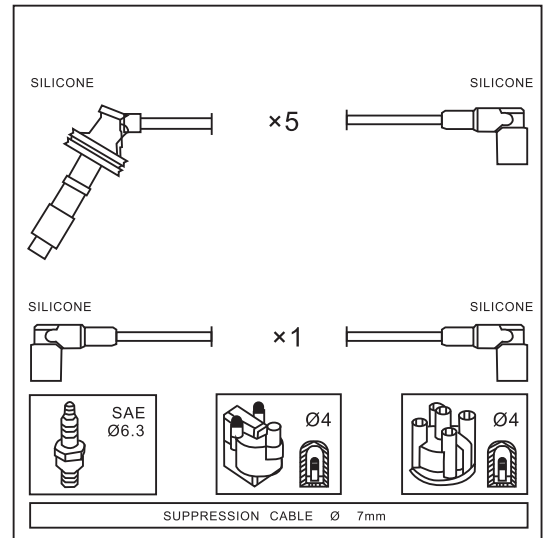

Adatt./Suitable:

RENAULT

EPS 1499 064

KW 358 064

RENAULT

Engine

Year

RENAULT			
Model	Engine	Start Year	End Year
SAFRANE II 2.5 20V (B54F)	N7U 700, N7U 701	07/96	→ 12/00
VOLVO			
850 2.0	B 5202 S	08/94	→ 12/96
850 2.0	B 5204 F	06/91	→ 12/96
850 2.0	B 5204 FS	06/91	→ 12/96
850 2.0 10V	B 5202 FS	08/94	→ 12/97
850 2.0 Turbo B 5204 FT,	B 5204 T	08/93	→ 12/96
850 2.0 Turbo	B 5204 T2	09/93	→ 10/96
850 2.3	B 5234 FS	01/96	→ 10/96
850 2.3 T5	B 5234 FT	08/93	→ 07/96
850 2.3 T5-R	B 5234 T4	08/95	→ 12/96
850 2.3 Turbo R	B 5234 T5	06/95	→ 10/96
S70 2.5 20V	B 5254 FS	01/97	→ 12/98
S70 2.5 Bifuel	GB 5252 S	10/98	→ 11/00
S70 2.5 Bifuel	GB 5252 S2	01/99	→ 12/99
V70 I Familiare 2.0	B 5202 FS	01/97	→ 03/00
V70 I Familiare 2.0	B 5202 S	01/97	→ 03/00