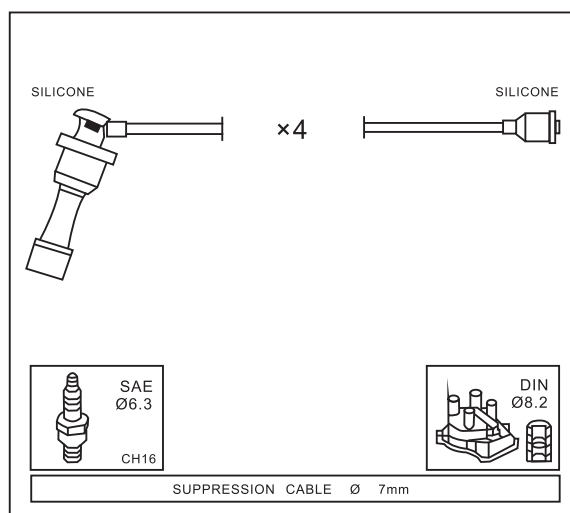

Adatt./Suitable:

MITSUBISHI
MD-183124
MD-193015
MD-198216
MD-310297
MD-315902
MD-334017
MD-334021
MD-334026
MD-334039

MITSUBISHI

Engine

Year