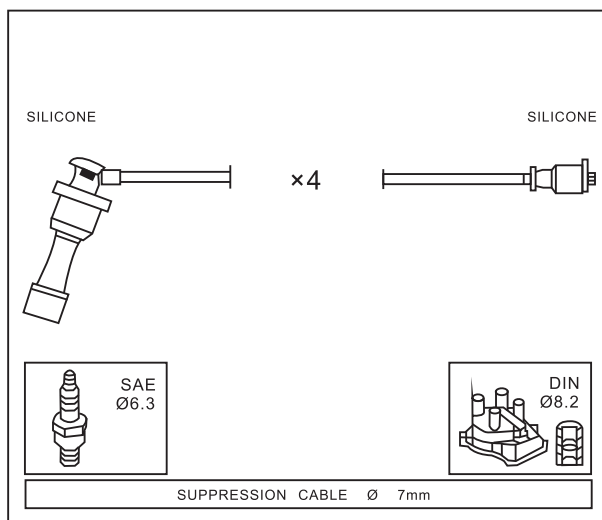

Adatt./Suitable:

HYUNDAI
27501-33A00
KIA
27501 33A00
MITSUBISHI
MD-134754
MD-192995

K
I
A

Engine

Year

HYUNDAI

ELANTRA 1.5 i GL	G4DJ	12/90 → 08/94
ELANTRA 1.6i (USA)	G4CR	01/91 →
ELANTRA 1.6i 16v	G4CR	12/90 → 05/95
ELANTRA 1.8i (USA)	G4CN	01/92 →
ELANTRA 1.8i 16v	G4CN	06/92 → 05/95
LANTRA I 1.5 i.e.	G4DJ	10/90 → 11/95
LANTRA I 1.6 i.e. 16V	G4CR	10/90 → 11/95
LANTRA I 1.8 i.e. 16V	G4CN	10/90 → 11/95
SANTAMO 2.0 16V	--	05/99 →
SANTAMO 2.0 16V 4x4	G4JP-G	05/99 →
SONATA 2.0i DOHC (USA)	G4CP	01/91 →
SONATA I 2.0 i 16V	G4CP-D	01/91 → 10/93
SONATA II 2.0 i 16V	G4CP-D	05/93 → 06/98