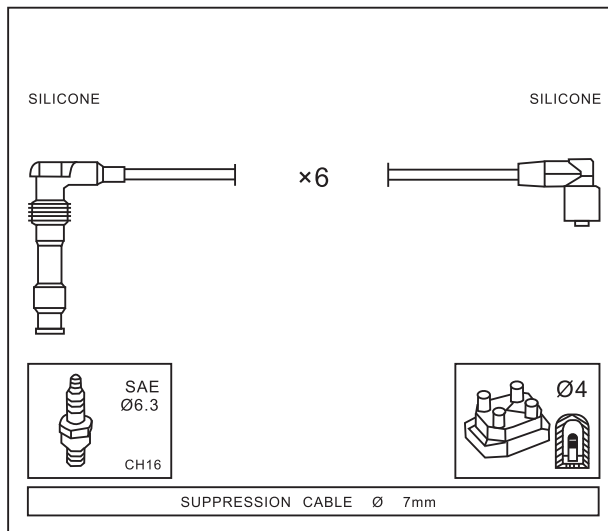

Engine

Year

OPEL

VECTRA B 2.5 i V6	X 25 XE	10/95 → 09/00
VECTRA B Coda spiovente 2.5 i V6	X 25 XE	10/95 → 09/00
VECTRA B Familiare 2.5 i V6	X 25 XE	11/96 → 09/00

Adatt./Suitable:

OPEL
 EPS 1501 956
 KW 360 956