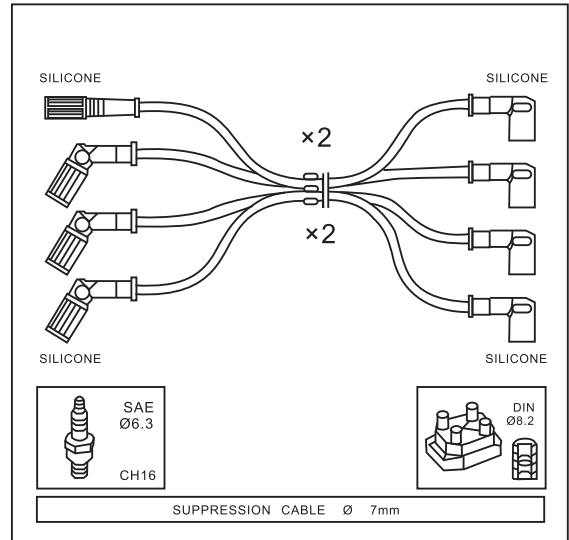

Adatt./Suitable:

FIAT
7745367

FIAT

Engine

Year

FIAT	Engine	Year
PANDA 1000 i.e. Cat.	156 A2.246	10/87 → 08/98
PANDA 1100	156 C.046	05/91 → 12/99
PANDA 1100 Trekking 4x4	156 C.046	10/91 → 07/04
PANDA Van 1000 i.e	156 A2.246	08/92 → 02/04