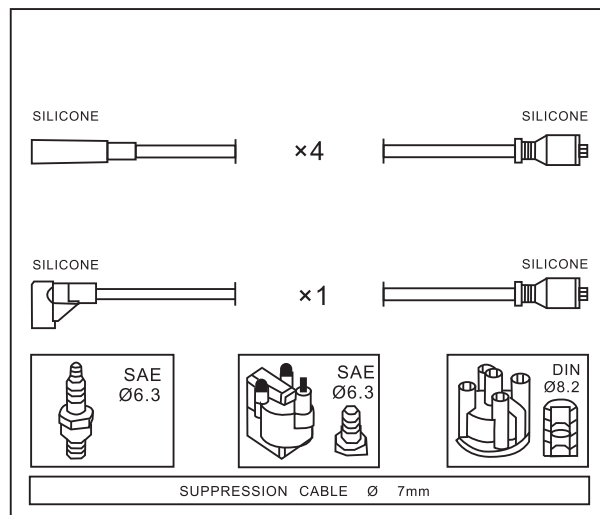

8.9043

Adatt./Suitable:

CITROËN
96 016 423
PEUGEOT
5267.E6
5967.K1

CITROËN

Engine

Year

CITROËN

C15 1.1	E1A	10/84 → 12/96
C15 1.3	G1A	07/87 → 05/88

PEUGEOT

205 I 1.3	G1A	02/84 → 10/87
205 I 1.4	J2	01/83 → 12/90
205 I 1.4	Y2	01/83 → 12/90
205 II 1.1	XAE1	07/87 → 10/88
205 II 1.2	F1	01/87 → 12/90
309 I 1.1	E1	10/85 → 07/89
309 I 1.5	Y2/K	06/87 → 12/89
309 I 1.6	--	01/86 → 07/89
309 II 1.3	G1	01/85 → 12/93
309 II 1.3	G2	01/85 → 12/93
309 II 1.6	--	07/89 → 12/93