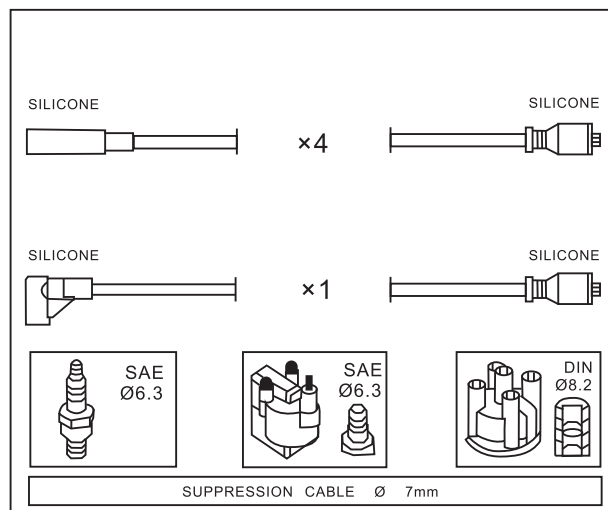

8.9043

Adatt./Suitable:

CITROËN
96 016 423
PEUGEOT
5267.E6
5967.K1

P
E
U
G
E
O
T

Engine

Year

CITROËN

C15 1.1	E1A	10/84 → 12/96
C15 1.3	G1A	07/87 → 05/88