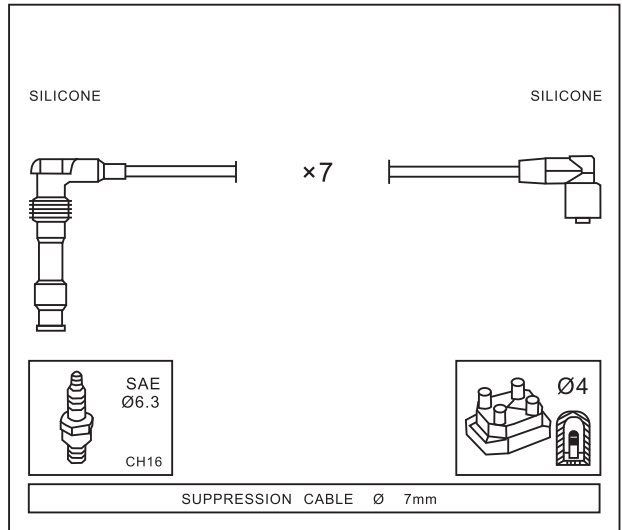

VECTRAA Coda spiovente 2.5 V6

C 25 XE

02/93 → 11/95

Adatt./Suitable:

OPEL

EPS 1501 953

KW 360 953

OPEL