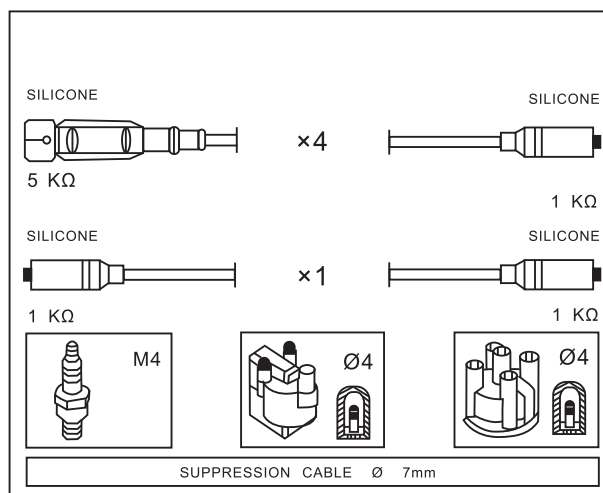

Adatt./Suitable:

VOLKSWAGEN

EPS 1500 965

KW 359 965

VOLKSWAGEN

Engine

Year

SEAT

CORDOBA 1.6 i	1F	05/94 → 06/99
CORDOBA 1.8 i	ABS, ADZ	02/93 → 06/99
CORDOBA 1.8 i (BR)	ACC	03/93 → 06/98
CORDOBA 2 volumi /Coda spiovente 1.6 SXE	1F	07/96 → 04/99
CORDOBA 2 volumi /Coda spiovente 2.0	2E, AGG	11/95 → 04/99
CORDOBA 2.0 i	2E, AGG	02/93 → 06/99
CORDOBA Vario 1.6 i	1F	05/97 → 06/99
IBIZA II 1.6 i	1F	09/94 → 06/99
IBIZA II 1.8 i	ABS, ADZ	03/93 → 08/99
IBIZA II 1.8 i	ACC	01/97 → 12/99
IBIZA II 2.0 i	2E, AGG	03/93 → 08/99
INCA 1.6 i	1F	11/95 → 05/98
PASSAT Variant 2.0 Syncro	2E, ADY, AGG	10/90 → 05/97
POLO CLASSIC 75 1.6	1F	11/95 → 09/97
VENTO 2.0	2E	01/92 → 08/98
VENTO 2.0	2E	11/91 → 09/98