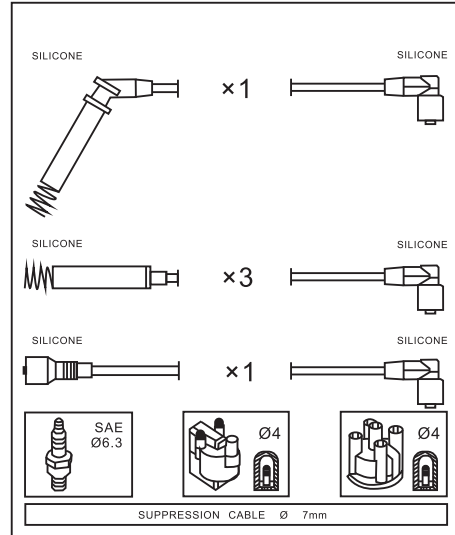

OPEL

VECTRA B 1.6 i	16 LZ2	10/95 → 04/02
VECTRA B Coda spiovente 1.6 i	16 LZ2	10/95 → 07/03
VECTRA B Familiare 1.6 i	16 LZ2	11/96 → 06/00

Adatt./Suitable:

GENERAL MOTORS

90 442 454

OPEL

16 12 535

16 12 547