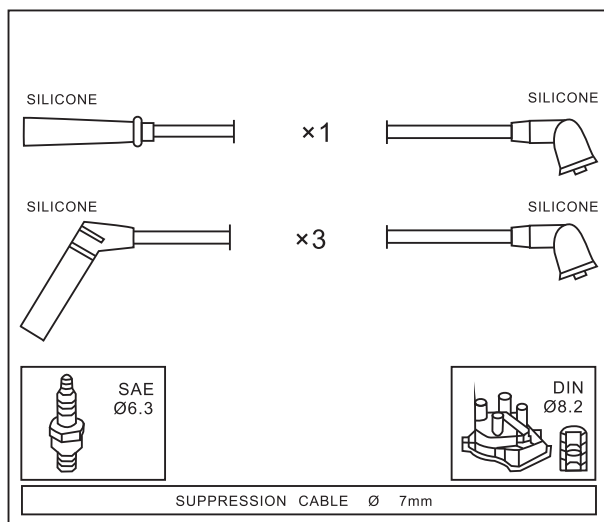

8.9410

Adatt./Suitable:

TOYOTA

90919-22272

90919-22273

TOYOTA

Engine

Year

TOYOTA

HIACE III Furgonato 2.0	1RZ	02/90 → 08/95
HIACE III Furgonato 2.4	2RZ-E	08/89 → 08/95
HIACE III Furgonato 2.4 4WD	2RZ-E	08/89 → 08/95
HIACE III Wagon 2.0 (RZH102)	1RZ	08/89 → 08/95
HIACE III Wagon 2.4 (RZH103)	2RZ-E	08/89 → 08/95
HIACE III Wagon 2.4 4WD	2RZ-E	08/89 → 08/95