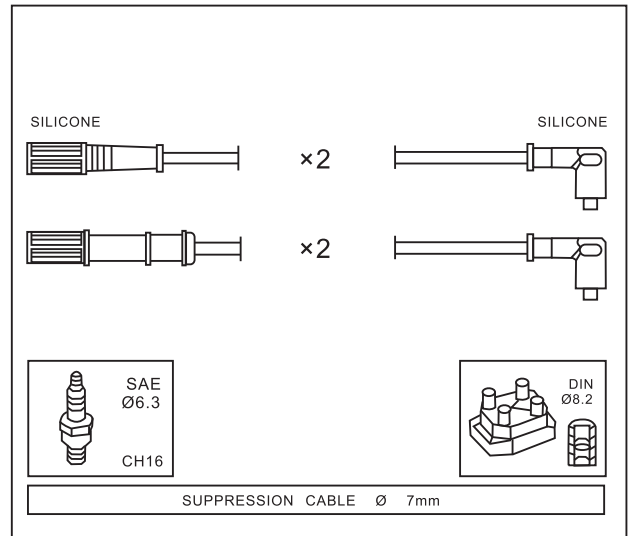

Adatt./Suitable:

FIAT

46749624

55202897

55203737

FIAT

Engine

Year

FIAT

DOBLO 1.2 (223AXA1A)	223 A5.000	03/01 →	
DOBLO Cargo 1.2 (223ZX1A)	223 A5.000	03/01 →	
PALIO 1.0	178 A1.000	03/98 →	
PALIO 1.2	178 B7.045, 188 A4.000	07/97 →	08/02
PALIO 1.2 75	178 B7.045	03/98 →	
PALIO 1.2 MPI	178 C4.066	01/02 →	
PALIO Weekend 1.2 (178DYA1A)	188 A4.000	02/01 →	
PANDA 1.1	187 A1.000	09/03 →	
PANDA 1.2	187 A4.000	09/04 →	
PANDA 1.2	188 A4.000	09/03 →	
PANDA 1.2 4x4	188 A4.000	10/04 →	
PANDA 1.2 Bi-Power	188 A4.000	01/07 →	
PANDA 1100	187 A1.000	02/95 →	09/03
PANDA 1100 i.e. 4x4	187 A1.000	12/00 →	
PANDA Van 1.2	188 A4.000	09/04 →	
STRADA 1.2	188 A4.000	04/03 →	
STRADA 1.2 EL (ZA)	178 B7.045	01/05 →	
LANCIA			
Y 1.2 (840AA, 840AF1A)	188 A4.000	03/96 →	09/03
YPSILON 1.2	188 A4.000	10/03 →