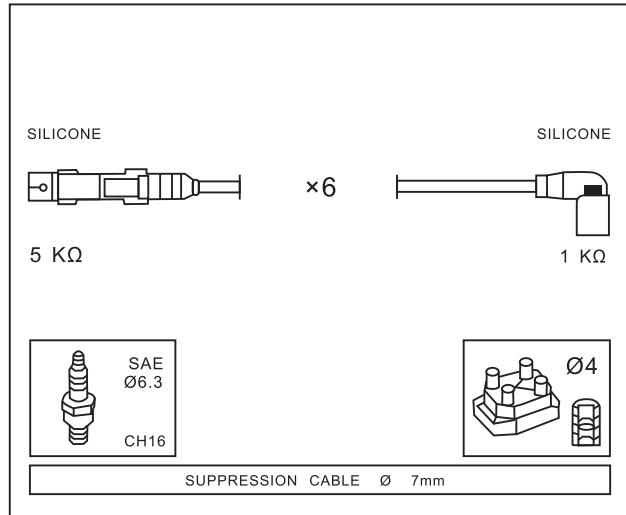

Adatt./Suitable:

MERCEDES BENZ

EPS 1501 726

KW 360 726

M
E
R
C
E
D
E
S

B
E
N
Z

Engine

Year