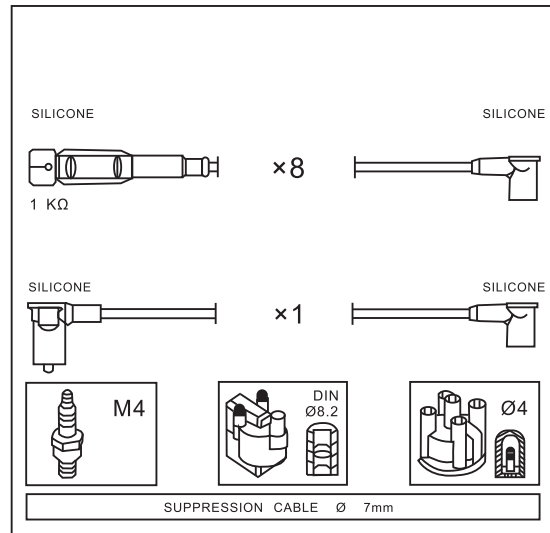

Adatt./Suitable:
MERCEDES BENZ
1501310

MERCEDES
BENZ

Engine

Year

MERCEDES BENZ

CLASSE S 380 SE,SEL (126.032)	M 116.963	12/79 → 08/85
CLASSE S 500 SE,SEL (126.036)	M 117.963	12/79 → 08/85
CLASSE S Coupé 500 SEC (126.044)	M 117.963	10/81 → 08/85