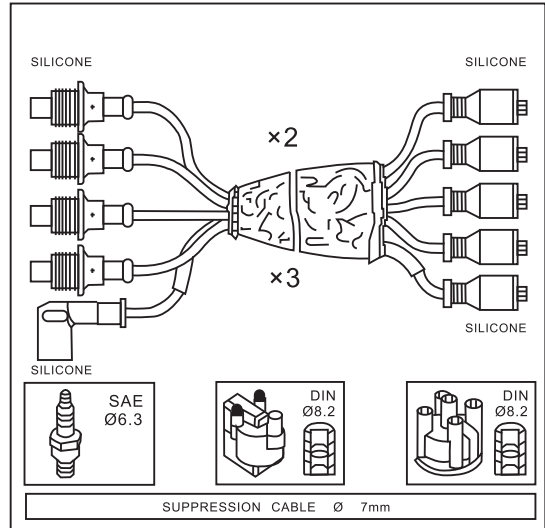

Adatt./Suitable:

CITROËN
95 659 596
97 534 955
PEUGEOT
5967.C3
5967.K7

CITROËN

Engine

Year

CITROËN

BX 1.6	182A	02/92 → 12/94
BX 1.6	B6D, B6E	01/87 → 01/92
BX 1.9	159C	09/85 → 12/86
BX 1.9	D6U	02/92 → 12/94
BX 1.9	DKK	01/87 → 12/88
BX 1.9 GTi	D6D	01/87 → 01/92
BX 1.9 GTi	D6K	01/89 → 12/90
BX 16	180Z	03/86 → 02/93
BX 19 GTi	D6A (XU9J2)	07/86 → 02/93
BX 19 GTi	DKZ (XU9JA)	06/88 → 02/93
BX 19 GTi 4x4	DKZ (XU9JA)	06/88 → 02/93
BX Break 1.6	B6D, B6E	01/87 → 01/92
205 II 1.6 GTI	180A (XU5J), 180Z (XU5J)	10/87 → 12/89
205 II 1.9 GTI Cat.	DFZ (XU9J1)	10/87 → 07/94
309 I 1.6	B6B (XU5J)	11/85 → 09/88
309 I 1.6 Cat.	BAZ (XU5CP)	09/86 → 12/89
405 I 1.9 Injection	DFZ (XU9J1)	07/87 → 12/92
405 I Break 1.9	DFZ (XU9J1)	10/88 → 08/92