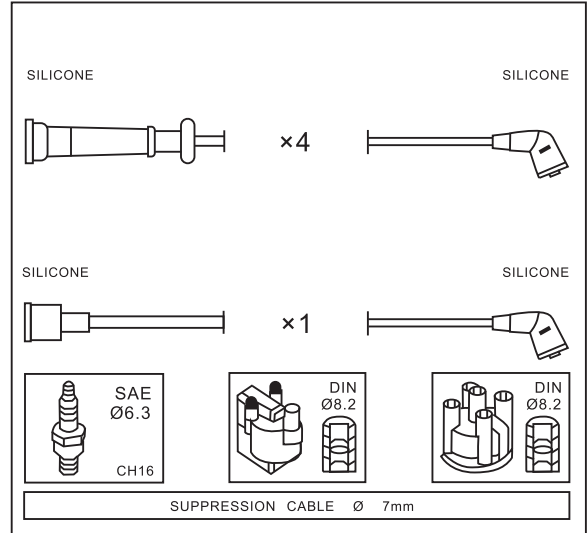

Adatt./Suitable:

HOLDEN (AUS)

2245036A25

NISSAN

22450-36A25

Engine

Year

HOLDEN

Astra_LB 1.5 E15 08/84 → 01/86

Astra_LC 1.6 E16S 02/86 → 06/87

NISSAN

SUNNY II 1.0 L E10S 07/86 → 09/90

SUNNY II 1.3 E13S 07/86 → 10/91

SUNNY II 1.5 E15S 06/86 → 10/88

SUNNY II 1.6 E16S 06/86 → 10/88

SUNNY II Coupé 1.5 E15S 06/86 → 10/88

SUNNY II Hatchback 1.3 E13S 06/86 → 10/88

SUNNY II Hatchback 1.5 E15S 06/86 → 10/88

SUNNY II Hatchback 1.6 E16S 06/86 → 10/88

SUNNY II Traveller 1.5 E15S 06/86 → 10/88