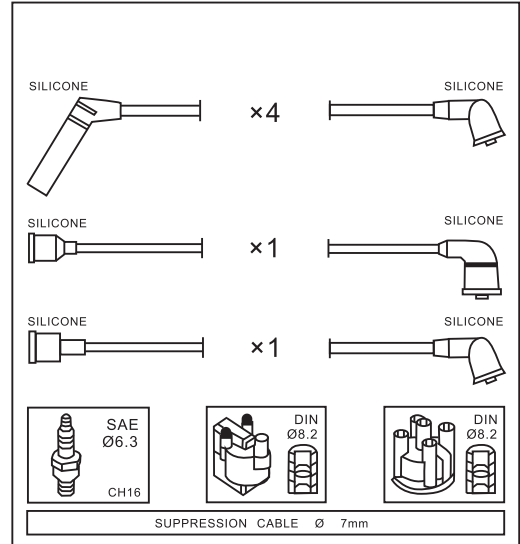

Adatt./Suitable:

MITSUBISHI
MD-997357

M
I
T
S
U
B
I
S
H
I

Engine

Year

MITSUBISHI

PAJERO I Fuoristrada aperto 2.6 (L042G, L047G)

4G54

01/83 → 11/90

SHOGUN 2.6 4x4

4G54

01/84 → 02/91