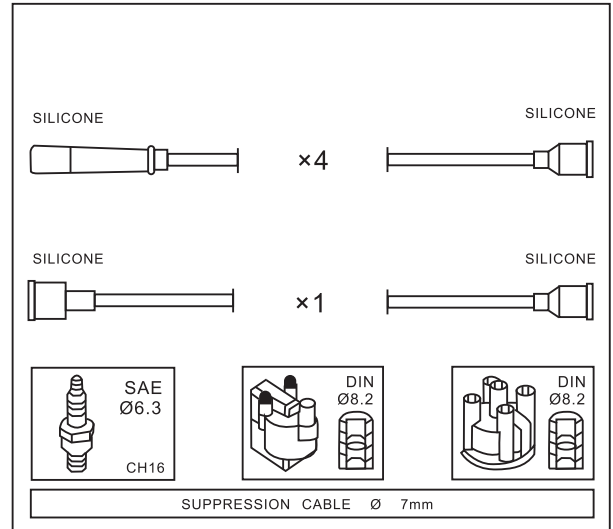

EPS 1499 036

KW 358 036

OPEL

Engine

Year

ISUZU

Amigo 2.3i (USA)

LW3