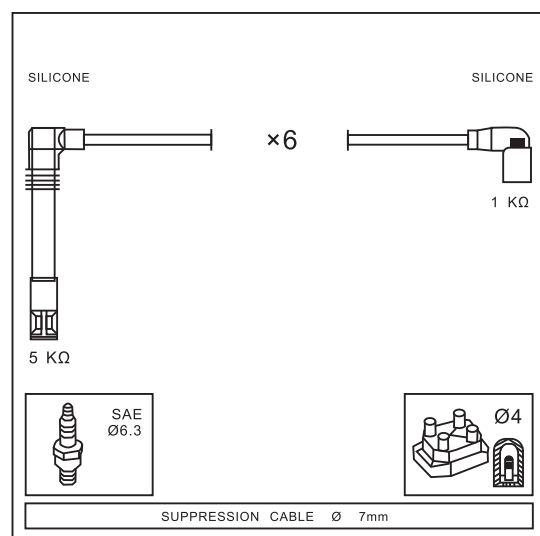

PASSAT Variant 2.0 16V

9A

08/88 → 09/93

Adatt./Suitable:

VOLKSWAGEN

EPS 1501 458

KW 360 458

VOLKSWAGEN