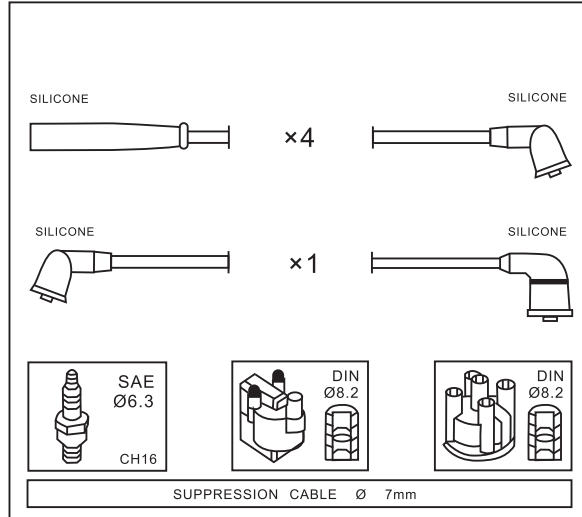

01/83 → 12/88

STARION 2.6 Turbo ECi (A187A)

G 54 B T/C

09/87 → 06/90

Adatt./Suitable:

MITSUBISHI
 MD-997343
 MD-997346

MITSUBISHI

Engine