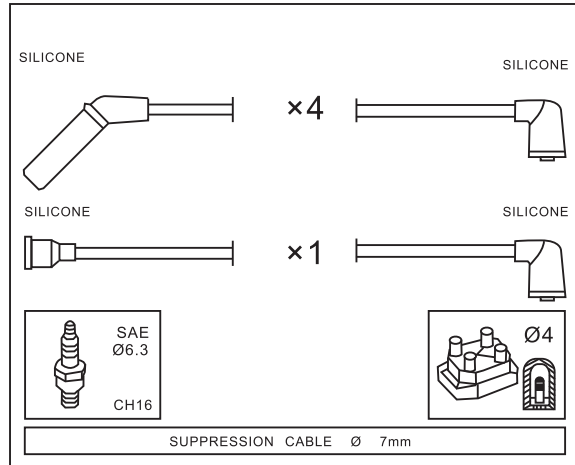

Adatt./Suitable:

HYUNDAI
27420-32850
27430-32570
27440-32570
27450-24590

HYUNDAI

Year

HYUNDAI

STAREX (H1) 2.4

06/97 →

STAREX (H1) 2.4 4WD

02/98 →