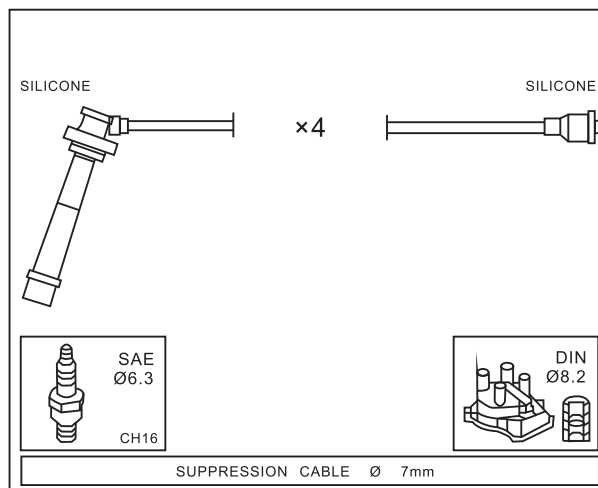

Adatt./Suitable:

SUZUKI
33705-51G20

SUZUKI

Engine

Year

SUZUKI			
	Engine	Year	
BALENO 1.3 i 16V	G13B	07/95 →	05/02
BALENO 1.6 i 16V	G16B	07/95 →	05/02
BALENO 1.6 i 16V 4x4	G16B	07/95 →	05/02
BALENO Coda spiovente 1.3 i 16V	G13B	07/95 →	05/02
BALENO Coda spiovente 1.6 i 16V	G16B	07/95 →	05/02
BALENO Coda spiovente 1.6 i 16V 4x4	G16B	07/95 →	05/02
BALENO Familiare 1.3 16V	G13BB	03/97 →	05/02
BALENO Familiare 1.6 i 16V	--	08/96 →	05/02
BALENO Familiare 1.6 i 16V	G16B	08/96 →	05/02
BALENO Familiare 1.6 i 16V 4x4	--	08/96 →	05/02
BALENO Familiare 1.6 i 16V 4x4	G16B	08/96 →	05/02