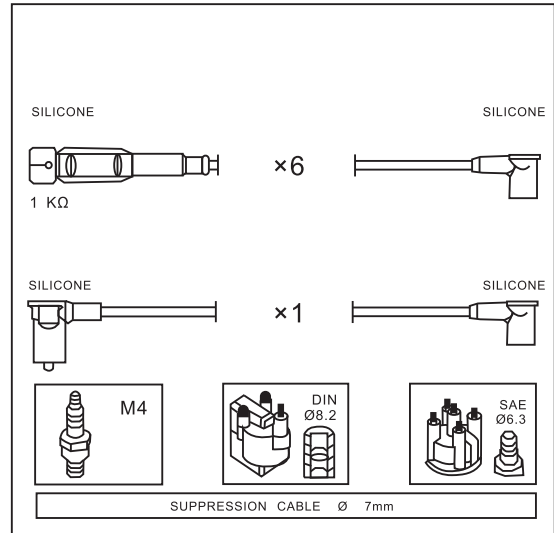

Adatt./Suitable:

MERCEDES BENZ

EPS 1501 323

KW 360 323

M
E
R
C
E
D
E
S

B
E
N
Z

Engine

Year