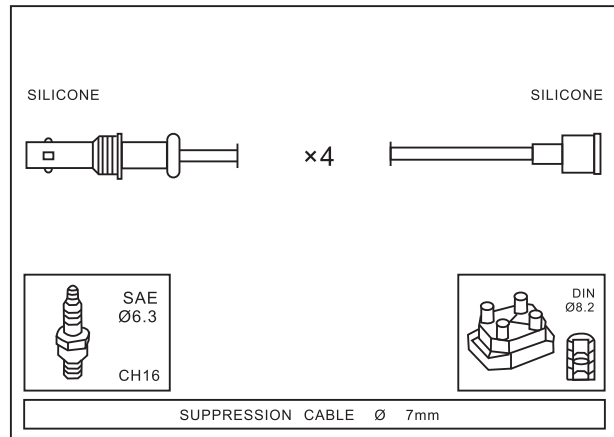

8.9827

Adatt./Suitable:

SUBARU

EPS 1501 827

KW 360 827

SUBARU

Engine

Year

SUBARU			
	Engine	Year	
IMPREZA 2.0	EJ20E	07/96 →	08/98
IMPREZA 2.0 i 4WD	EJ20	10/95 →	12/00
IMPREZA Coupé 2.0 4WD	EJ20	12/95 →	12/00
IMPREZA Familiare 2.0 4WD	EJ20	12/95 →	12/00
LEGACY II 2.0 i	EJ20E	09/94 →	03/99
LEGACY II 2.0 i 4WD	EJ20	09/94 →	03/99
LEGACY II 2.2 i 4WD	EJ22 EMPI	06/96 →	03/99
LEGACY II 2.2 i 4WD	EJ22 EMPI	09/94 →	03/99
LEGACY II Familiare 2.0 i EJ20	EMPI	09/94 →	11/98
LEGACY II Familiare 2.0 i 4WD	EJ20	09/94 →	11/98
LEGACY II Familiare 2.2 i 4WD	EJ22 EMPI	06/96 →	11/98
LEGACY II Familiare 2.2 i 4WD	EJ22 EMPI	09/94 →	11/98