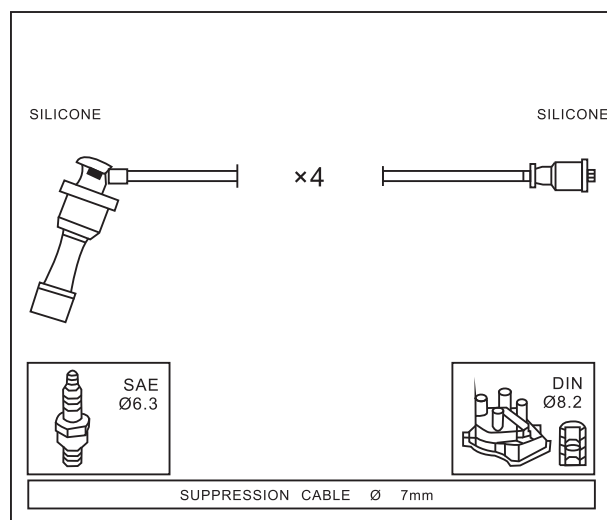

Adatt./Suitable:

HYUNDAI

27501-33A00

KIA

27501 33A00

MITSUBISHI

MD-134754

MD-192995

HYUNDAI

Engine

Year

HYUNDAI

ELANTRA 1.5 i GL	G4DJ	12/90 →	08/94
ELANTRA 1.6i (USA)	G4CR	01/91 →	
ELANTRA 1.6i 16v	G4CR	12/90 →	05/95
ELANTRA 1.8i (USA)	G4CN	01/92 →	
ELANTRA 1.8i 16v	G4CN	06/92 →	05/95
LANTRA I 1.5 i.e.	G4DJ	10/90 →	11/95
LANTRA I 1.6 i.e. 16V	G4CR	10/90 →	11/95
LANTRA I 1.8 i.e. 16V	G4CN	10/90 →	11/95
SANTAMO 2.0 16V	--	05/99 →	
SANTAMO 2.0 16V 4x4	G4JP-G	05/99 →	
SONATA 2.0i DOHC (USA)	G4CP	01/91 →	
SONATA I 2.0 i 16V	G4CP-D	01/91 →	10/93
SONATA II 2.0 i 16V	G4CP-D	05/93 →	06/98