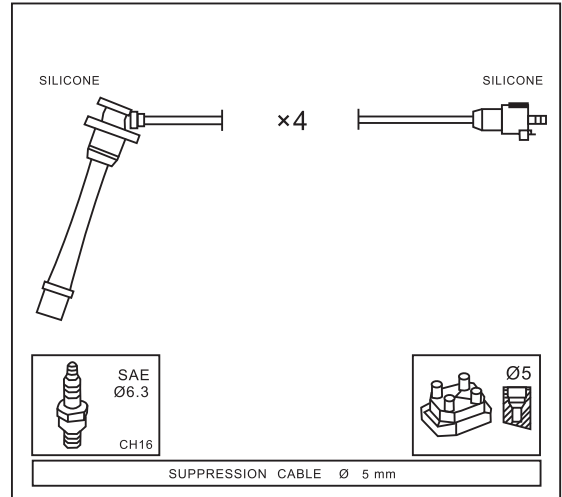

Adatt./Suitable:

TOYOTA

90919-22387

TOYOTA

Year

TOYOTA

4 RUNNER(_N130)2.7i	11/95	→
HIACE IV Box(_H1_,_H2_)2.7 (RCH13_,RCH23_)	04/98	→
HIACE IV Box(_H1_,_H2_)2.7 4WD(RCH19_,RCH29_)	04/98	→
HIACE IV Waqon(_H1_,_H2_)2.7	11/01	→
HIACE IV Waqon(_H1_,_H2_)2.7 (RCH13_,RCH23_)	04/98	→ 11/01
HIACE IV Waqon(_H1_,_H2_)2.7 4WD (RCH19)	04/98	→
HILUX Pickup (_N_) 2.4 i 4WD	08/97	→