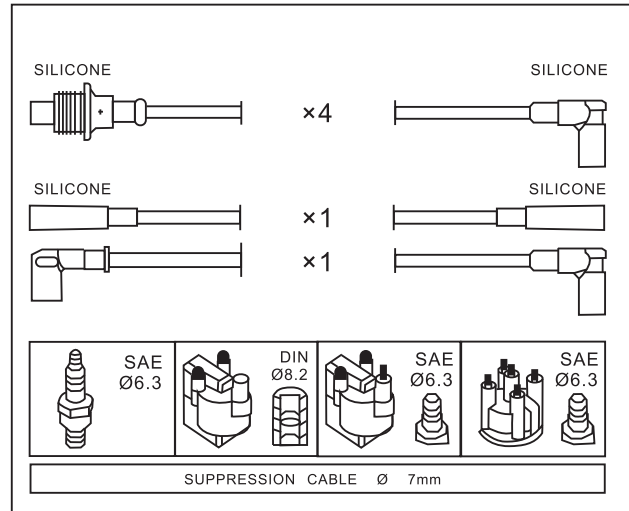

DYANE 4

A79/1 (AYA2)

04/68 → 07/75

8.9150

Adatt./Suitable:

CITROËN
 95 659 597
 96 037 048
 PEUGEOT
 5967.G8

CITROËN

Engine