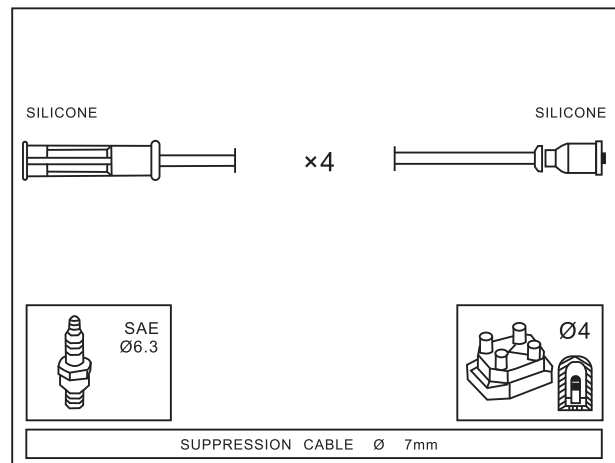

08/88 → 07/90

340-360 Tre volumi 1.4

B 14.4 E

08/84 → 07/91

Adatt./Suitable:

RENAULT

77 00 273 226

RENAULT