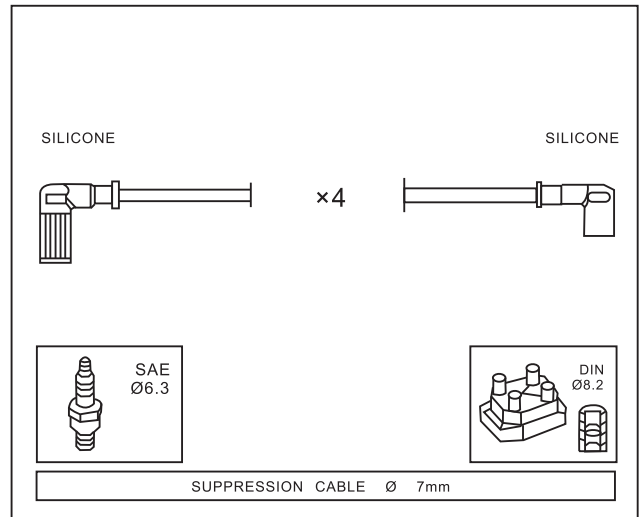

8.9527

Adatt./Suitable:

FIAT
46448661

FIAT

Engine

Year

FIAT

PANDA 900

1170 A1.046

04/92 → 12/96

PANDA 900 i.e.

1170 A1.046

01/98 →