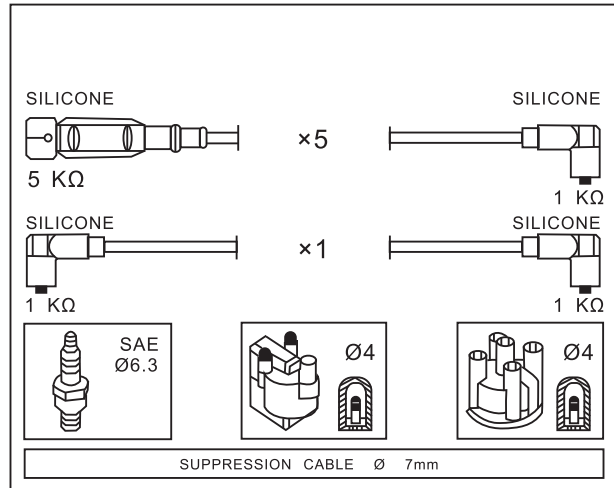

Adatt./Suitable:

VOLKSWAGEN
EPS 1501 682
KW 360 682

A
U
D
I

Engine

Year

AUDI		
	Engine	Year
100 2.0	KP	08/84 → 12/87
100 2.0 Cat.	RT	01/88 → 11/90
100 2.2 Cat.	KU	06/89 → 11/90
100 2.2 quattro Cat.	KU	06/89 → 11/90
100 2.2 E Turbo quattro	MC	08/86 → 11/90
100 2.2 Turbo	MC	08/86 → 11/90
100 2.3 E	AAR	12/90 → 06/94
100 2.3 E	NF	10/86 → 11/90
100 2.3 E quattro	AAR	12/90 → 06/94
100 2.3 E quattro	NF	08/86 → 11/90
100 Avant 2.0 E	KP	01/85 → 12/87
100 Avant 2.0 E Cat.	RT	01/88 → 11/90
100 Avant 2.2 Cat.	KU	06/89 → 11/90
100 Avant 2.2 quattro Cat.	KU	06/89 → 11/90
80 Avant 2.3 E quattro	NG	09/91 → 11/94
90 2.0	HP, JS	10/84 → 03/87
A6 2.3	AAR	06/94 → 12/95
A6 Avant 2.3	AAR	06/94 → 12/95
Cabriolet 2.3	NG	06/91 → 07/94
COUPE 2.2	KV	11/88 → 07/91