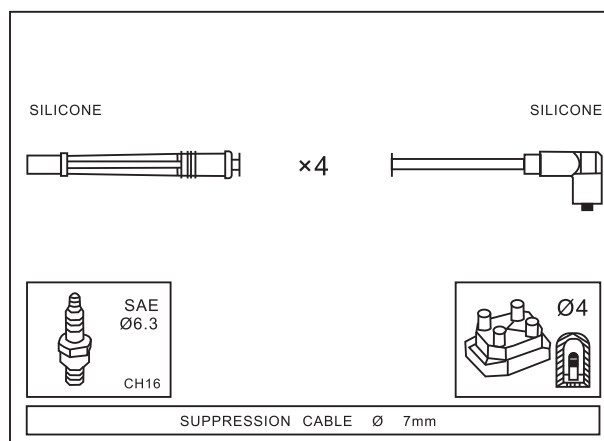

Adatt./Suitable:

DACIA

82 00 713 680

NISSAN

24488-00QAA

RENAULT

82 00 713 680

RENAULT

Engine

Year

DACIA

LOGAN 1.0

D4D 760

12/05 →

NISSAN

KUBISTAR 1.2 16V

D4F 730

04/06 →

RENAULT

CLIO III 1.2 16V

D4F 740

06/05 →

CLIO III 1.2 16V

D4F 764

06/05 →

LOGAN 1.0

D4D 760

12/05 →

MODUS 1.2

D4F 764

12/04 →

MODUS 1.2 (JP0C, JP0K)

D4F 740

12/04 →

MODUS 1.2 (JP0S)

--, D4F 740

05/05 →

TWINGO 1.2 16V

D4F 708

08/04 →

TWINGO 1.2 16V (CNOA)

D4F 772

03/07 →