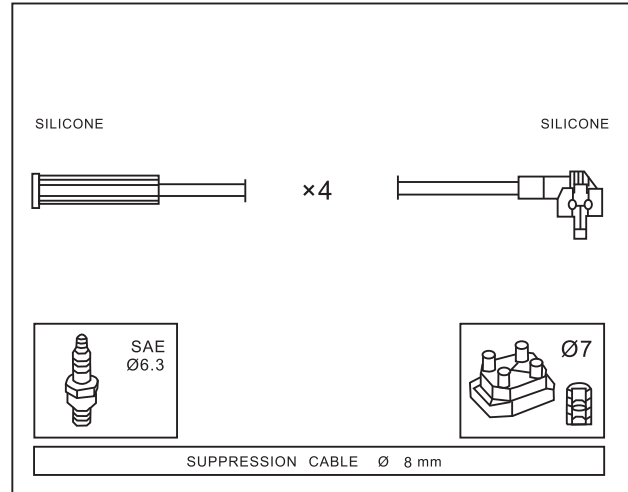

Adatt./Suitable:

FORD

EPS 1501 007

KW 360 007

F
O
R
D

Engine

Year

FORD

ESCORT 86 Express 1.1	GSG	05/86 → 07/90
ESCORT IV 1.1	GSG	12/85 → 07/90
ESCORT V 1.3	J6A	07/90 → 09/92
ESCORT V 1.3	JBE	09/90 → 12/94
ESCORT V Familiare 1.3	J6A	09/91 → 09/92
ESCORT VI 1.3	J6A	09/92 → 01/95
ESCORT VI Familiare 1.3	J6A	09/92 → 01/95
ESCORT VI Tre volumi 1.3	J6A	08/93 → 01/95
ESCORT VII 1.3	BL13H-JBE	01/95 → 09/96
ESCORT VII 1.3	J6A	01/95 → 10/98
ESCORT VII Familiare 1.3	J6A	01/95 → 10/98
ESCORT VII Tre volumi 1.3	J6A	01/95 → 02/99
FIESTA Furgonato 1.3	J6B	09/91 → 02/96
FIESTA III 1.0	TLB	03/89 → 12/95
ORION III 1.3	BL13H-JBE	09/90 → 12/94
ORION III 1.3	J4B, J6A	07/90 → 12/93