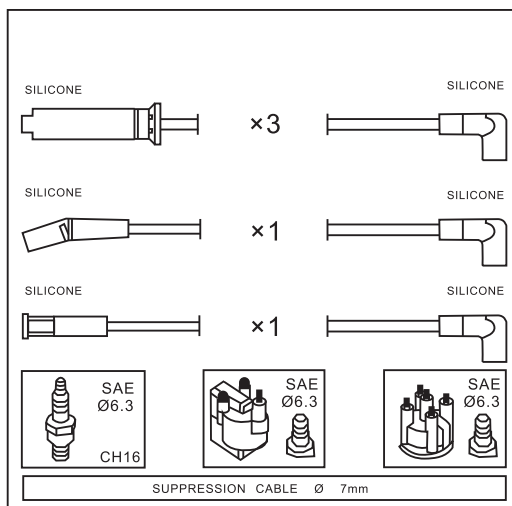

Adatt./Suitable:

DAEWOO

NP1332

GENERAL MOTORS

90 297 423

OPEL

16 12 477

Engine

Year

DAEWOO

NEXIA 1.5	G15MF	02/95 → 08/97
NEXIA 1.5	G15MF	08/96 → 08/97
NEXIA Tre volumi 1.5	G15MF	02/95 → 08/97
NEXIA Tre volumi 1.5	G15MF	08/96 → 08/97

OPEL

ASCONA C 1.6 i	E 16 NZ	09/87 → 08/88
ASCONA C 1.6 i Cat.	C 16 LZ, C 16 NZ	09/86 → 08/88
ASCONA C Coda spiovente 1.6 i	E 16 NZ	09/87 → 08/88
ASCONA C Coda spiovente 1.6 i Cat.	C 16 LZ, C 16 NZ	09/86 → 08/88
KADETT E 1.6 i	E 16 NZ	09/86 → 08/91
KADETT E 1.6 i Cat.	C 16 LZ, C 16 NZ	09/86 → 08/91
KADETT E Cabriolet 1.6 i	E 16 NZ	10/86 → 02/93

OPEL