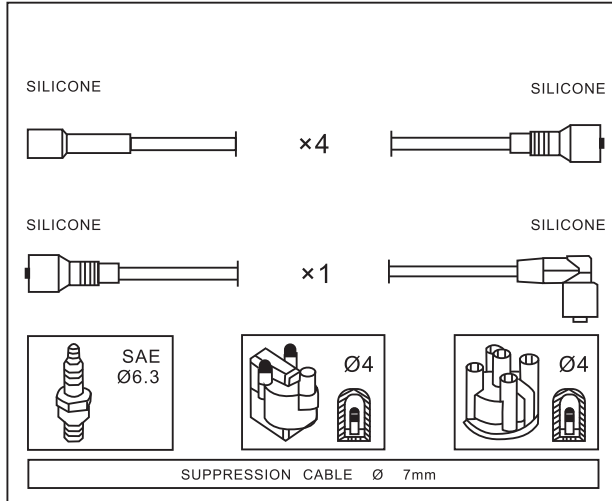

Adatt./Suitable:

OPEL
EPS 1499 055
KW 358 055

OPEL

Engine

Year

OPEL

FRONTERAA 2.4 i (53MWL4)

C 24 NE

03/92 → 10/98