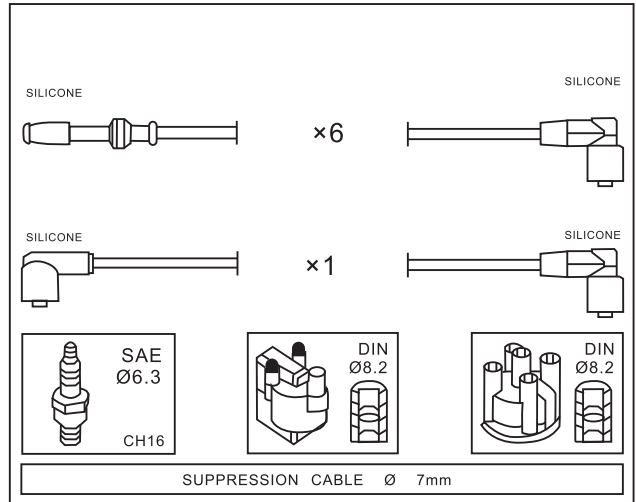

P
E
U
G
E
O
T

Year

CITROËN

XM (Y3) 3.0 V6

05/89 → 06/94

Adatt./Suitable:

OPEL
5967.H4

PEUGEOT