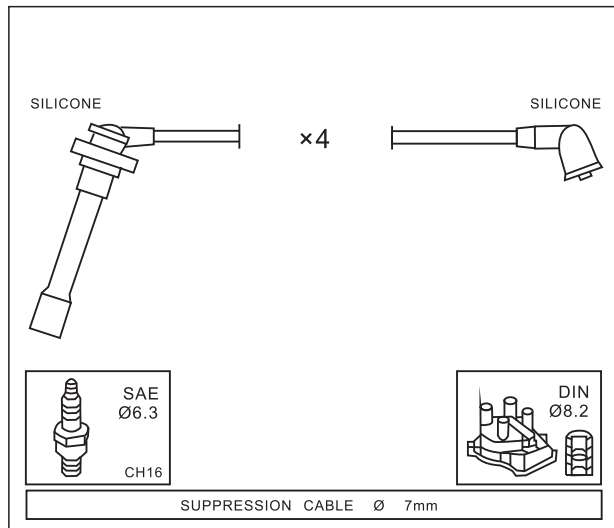

Adatt./Suitable:

NISSAN

22440-57Y10

22440-73C00

22440-73C10

NISSAN

Engine

Year

NISSAN

100 NX 1.6 SR	GA16DE	09/93 → 10/94
ALMERA I 1.4	GA14DE	09/95 → 07/00
ALMERA I 1.4	GX,LX GA14DE	09/95 → 07/00
ALMERA I 1.6	GA16DE	07/95 → 03/00
ALMERA I 1.6	GA16DE	09/95 → 07/00
ALMERA I 1.6 SLX	GA16DE	09/95 → 07/00
ALMERA I Hatchback 1.4	GA14DE	09/95 → 03/00
ALMERA I Hatchback 1.4 S,	GX,LX GA14DE	09/95 → 03/00
ALMERA I Hatchback 1.6	GA16DE	07/95 → 03/00
ALMERA I Hatchback 1.6	GA16DE	09/95 → 03/00
ALMERA I Hatchback 1.6 SR,SLX	GA16DE	09/95 → 03/00
PRIMERA Traveller 1.6 i	GA16DE	03/94 → 03/98
SUNNY Furgonato 1.6 i 16V	GA16DE	10/92 → 03/00
SUNNY III 1.6 i 16V	GA16DE	10/92 → 05/95