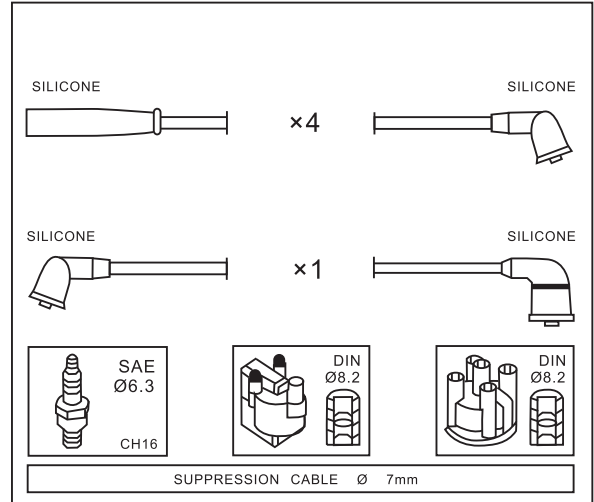

4G32

11/86 →

L 300 Furgonato 1.6 (P12V, P02V)

4G32

11/86 → 05/94

Adatt./Suitable:

MITSUBISHI
 MD-997378

M
I
T
S
U
B
I
S
H
I