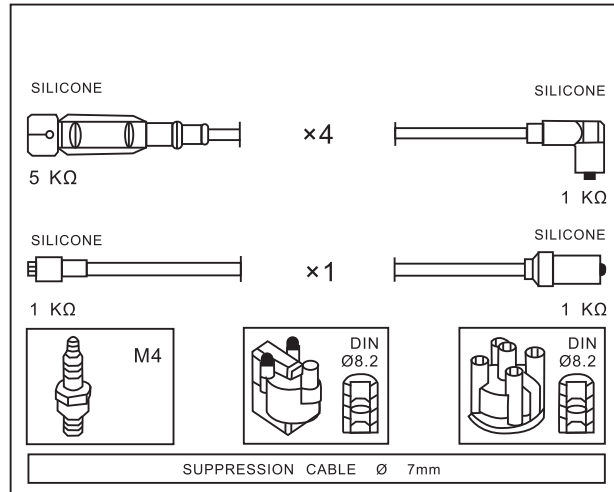

Adatt./Suitable:

VOLKSWAGEN

EPS 1500 739

KW 359 739

V
O
L
K
S
W
A
G
E
N

Engine

Year

AUDI

100 1.8 DR 08/82 → 12/87

VOLKSWAGEN

PASSAT 1.3 EU 08/80 → 07/86

PASSAT Variant 1.3 EU 08/80 → 07/86

POLO 1.0 GL 10/81 → 10/86

POLO 1.0 HZ 08/85 → 01/92

POLO 1.0 Cat. AAK 08/89 → 09/94

POLO 1.1 HB 10/81 → 09/89

POLO 1.3 GK 09/82 → 09/89

POLO 1.3 HH 10/81 → 07/83

POLO 1.3 HK, MH 08/83 → 07/88

POLO 1.3 HW 08/83 → 07/85