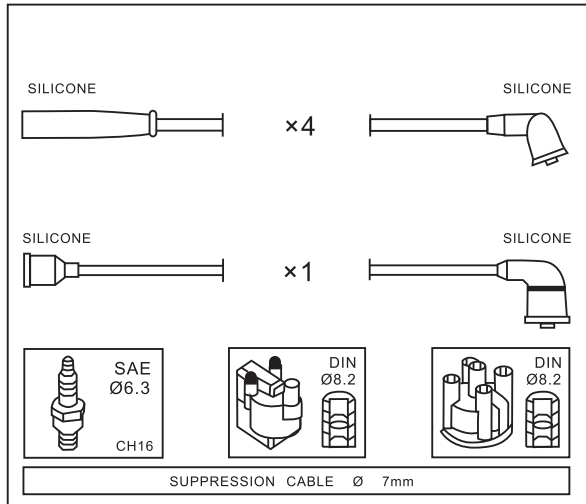

L 300 Autobus 2.0 4WD (P23V, P23W)

4G63

12/86 →

L 300 Autobus 2.0 4WD (P23W)

4G63

11/86 →

Adatt./Suitable:

MITSUBISHI
MD-997698