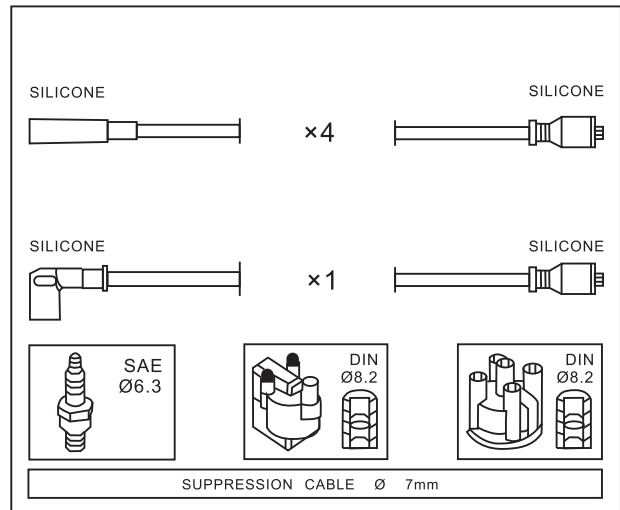

Adatt./Suitable:

RENAULT

EPS 1500 839

KW 359 839

RENAULT

Engine

Year

RENAULT