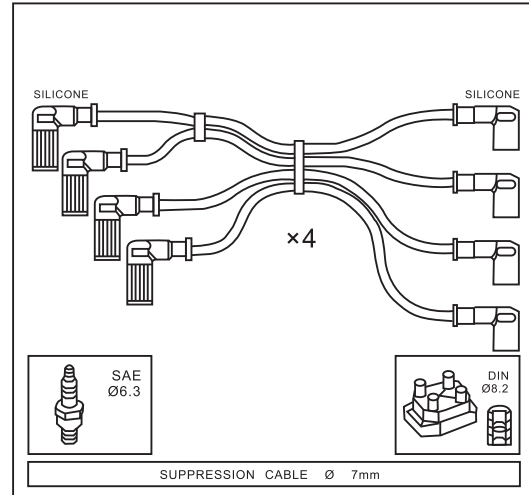

CINQUECENTO 0.7 (170AA)

171 A.000

10/94 → 02/98

Adatt./Suitable:

FIAT
7694366

FIAT

Engine

Year