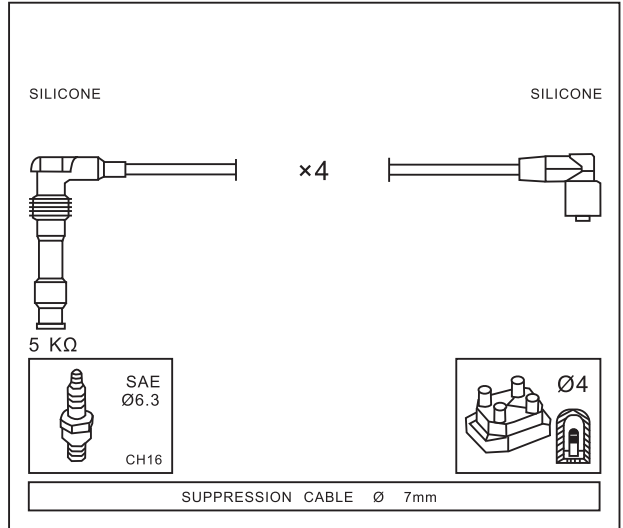

Adatt./Suitable:

OPEL
EPS 1501 961
KW 360 961

O
P
E
L

Engine

Year

OPEL

FRONTERAA 2.2 i (54MWL4)

X 22 XE

03/95 → 10/98