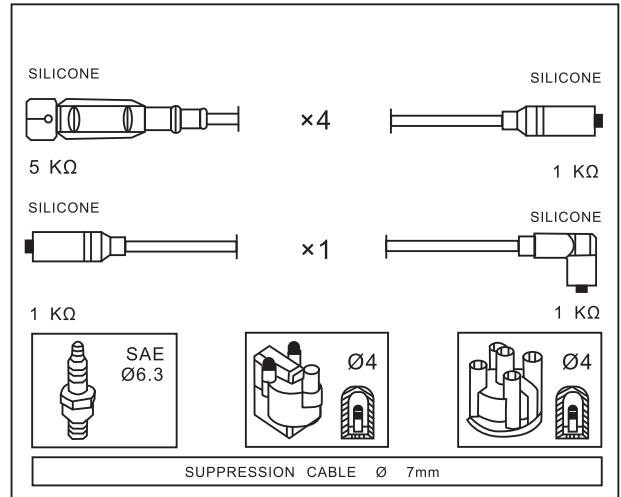

Adatt./Suitable:

VOLKSWAGEN

EPS 1501 353

KW 360 353

V
O
L
K
S
W
A
G
E
N

Engine

Year

AUDI

A4 1.6

ADP

01/95 → 07/00

A4 Avant 1.6

ADP

03/96 → 07/00

VOLKSWAGEN

PASSAT 1.6

ADP

10/96 → 11/00

PASSAT Variant 1.6

ADP

06/97 → 11/00