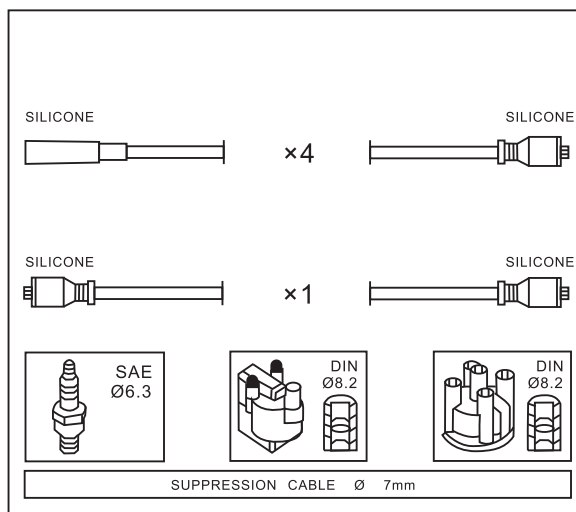

Adatt./Suitable:

PEUGEOT

5967.A6

5967.K0

PEUGEOT

Engine

Year

PEUGEOT

205 I 1.3	G1A	02/84 → 10/87
205 I 1.4	J2	01/83 → 12/90
205 I 1.4	Y2	01/83 → 12/90
205 II 1.1	XAE1	07/87 → 10/88
205 II 1.2	F1	01/87 → 12/90
309 I 1.1	E1	10/85 → 07/89
309 I 1.5	Y2/K	06/87 → 12/89
309 I 1.6	--	01/86 → 07/89
309 II 1.3	G1	01/85 → 12/93
309 II 1.3	G2	01/85 → 12/93
309 II 1.6	--	07/89 → 12/93
309 II 1.6	J2	01/85 → 12/93