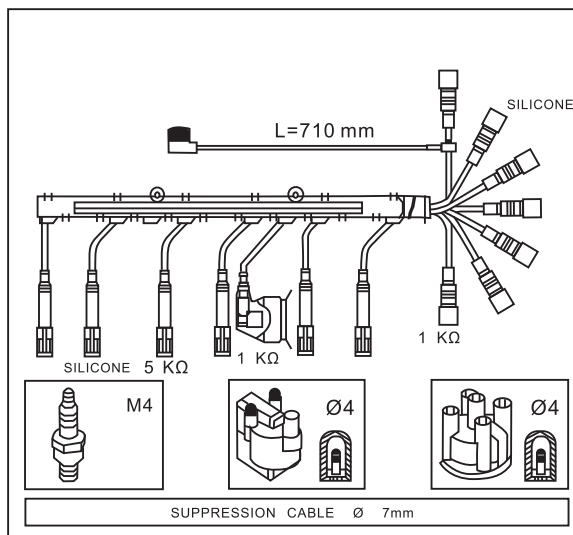

Adatt./Suitable:

B.M.W.

12 12 1 720 529

B
M
W

Engine

Year

BMW

3 320 i	M 20 B 20 (L-Jetronic)	09/82 → 12/85
3 325 i	M 20 B 25	09/83 → 11/89
3 325 i	M 20 B 25	12/86 → 06/91
3 Cabriolet 320 i	M 20 B 20	04/86 → 10/93
3 Cabriolet 325 i	M 20 B 25	09/87 → 10/93
3 Cabriolet 325 i	M 20 B 25	12/85 → 12/87
3 Familiare 320 i	M 20 B 20	01/88 → 12/91
3 Familiare 325 i	M 20 B 25	07/87 → 03/93