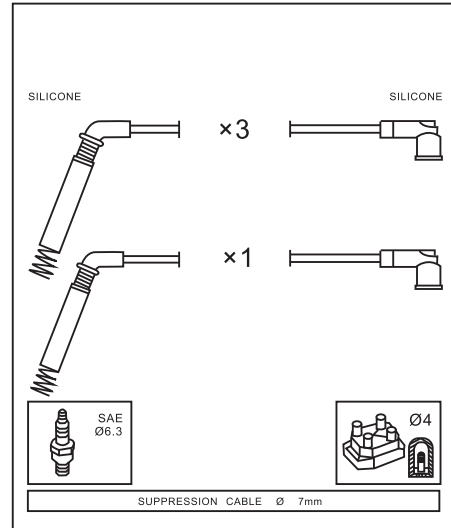

FORD

KA 1.2	--	02/09 →
--------	----	---------

LANCIA

MUSA 1.4	350 A1.000	09/05 →
YPSILON 1.4	350 A1.000	02/06 →

Adatt./Suitable:

FORD

EPS 1499 208

KW 358 208