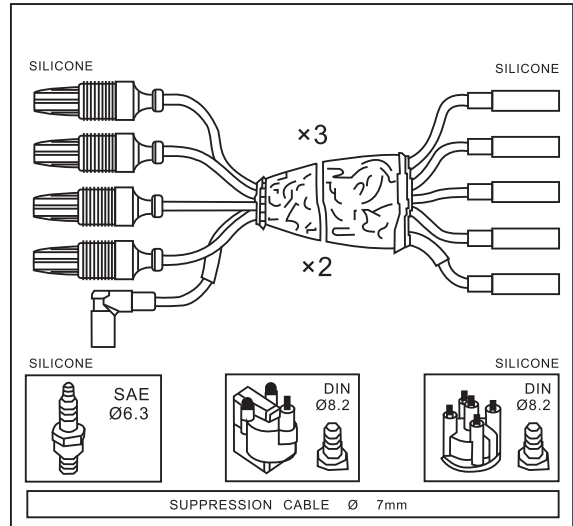

405 I 1.9	DKZ (XU9JAZ)	07/88 → 12/92
405 I 1.9 4x4	DKZ (XU9JAZ)	06/87 → 07/92
405 I Break 1.9	DKZ (XU9JAZ)	10/88 → 08/92

Adatt./Suitable:

CITROËN
 96 012 732
 97 532 087
 PEUGEOT
 5967.C8

P
E
U
G
E
O
T

Engine