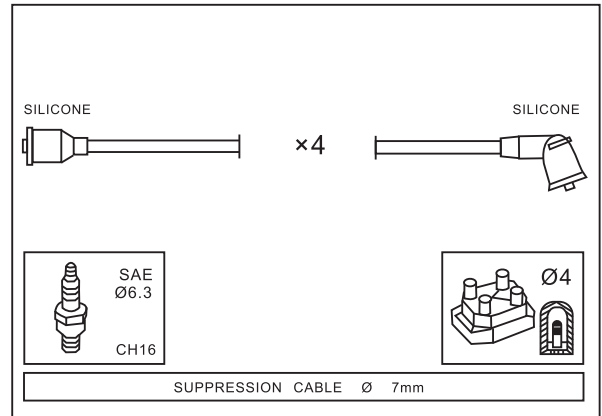

STAREX (H1) 2.4

06/97 →

STAREX (H1) 2.4 4WD

02/98 →

Adatt./Suitable:

HYUNDAI
27510-32570

HYUNDAI

Year