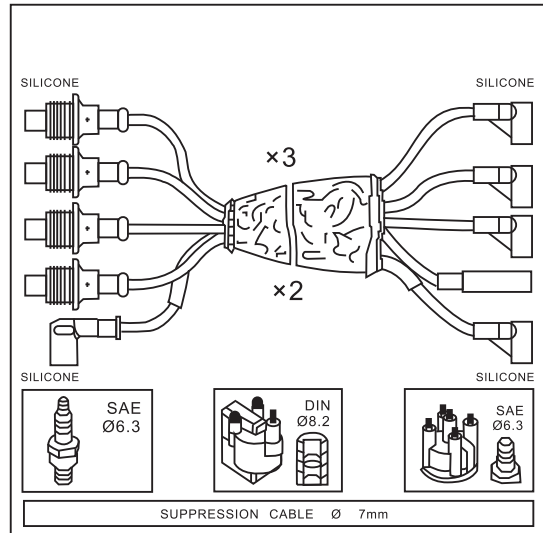

Adatt./Suitable:
PEUGEOT
5967.H6

PEUGEOT

Engine

Year

PEUGEOT

405 I 1.9	DKZ (XU9JAZ)	07/88 → 12/92
405 I 1.9 4x4	DKZ (XU9JAZ)	06/87 → 07/92
405 I Break 1.9	DKZ (XU9JAZ)	10/88 → 08/92