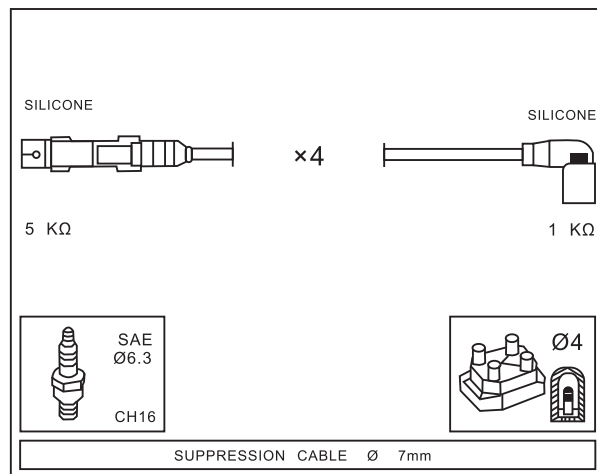

Adatt./Suitable:

VOLKSWAGEN
06A 905 409 L

V
O
L
K
S
W
A
G
E
N

Engine

Year

AUDI

A3 1.6	AEH	09/96 → 08/00
A3 1.6	AVU, BFQ	08/00 →
A3 1.6	BGU, BSE, BSF	05/03 →
A3 Sportback 1.6	BGU, BSE, BSF	09/04 →
A4 1.6	AHL, ANA, ARM	01/95 → 07/00
A4 1.6	ALZ	07/00 → 11/00
A4 1.6	ALZ	11/00 → 12/04
A4 1.6	ALZ	11/04 →
A4 Avant 1.6	AHL, ANA, ARM	03/96 → 07/00
A4 Avant 1.6	ALZ	07/00 → 09/01

VOLKSWAGEN (BR)

GOLF A4 2.0i	APK	08/99 →
POLO 2.0	BBX	05/02 →