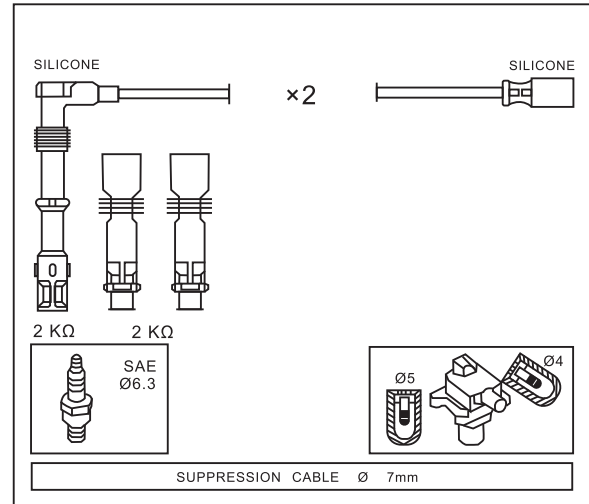

AGN

08/97 → 06/05

GOLF IV 1.8 4motion

AGN

05/98 → 06/05

8.9491

Adatt./Suitable:

VOLKSWAGEN
EPS 1501 491
KW 360 491