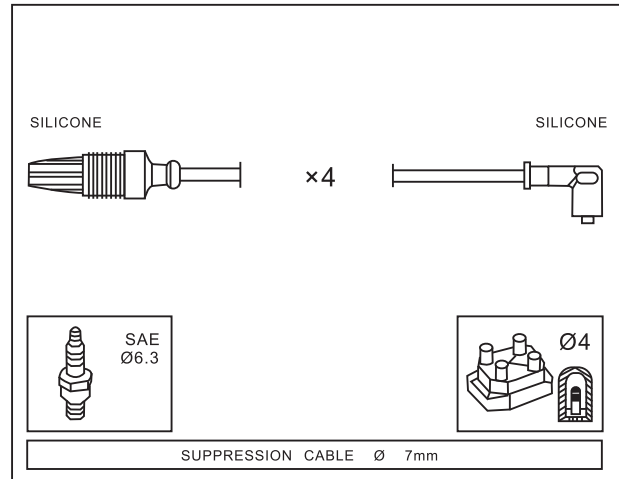

Adatt./Suitable:

CITROËN
96 086 050
PEUGEOT
5967.L5

P
E
U
G
E
O
T

Engine

Year

PEUGEOT

205 II 1.0	CDZ (TU9M)	08/92 → 05/97
205 II 1.0i	CDY (TU9M)	01/91 → 12/94
205 II 1.1	HDZ (TU1M)	07/89 → 09/98
205 II 1.4i	KDX (TU3MC)	01/91 → 12/94