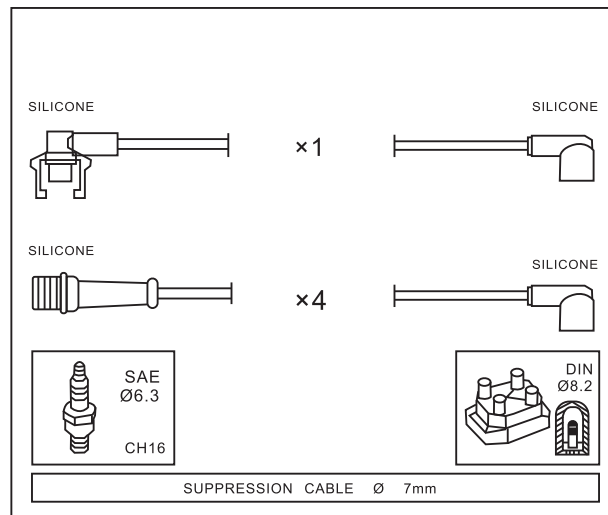

Adatt./Suitable:

RENAULT
6025003011

RENAULT

Year

RENAULT

25 (B29_) 2.0 (B297)	04/84 →	12/92
ESPACE I (J11_) 2.0 (J/S112)	07/84 →	12/90
ESPACE I (J11_) 2.0i (J116)	01/89 →	12/90
ESPACE I (J11_) 2.0i Quadra (J116)	03/88 →	12/92
ESPACE I (J11_) 2.2 (J117)	07/86 →	12/90
ESPACE I (J11_) 2.2 Quadra (J117)	01/88 →	12/90
21 Saloon (L48_) 2.0 Turbo 4×4	08/89 →	10/93