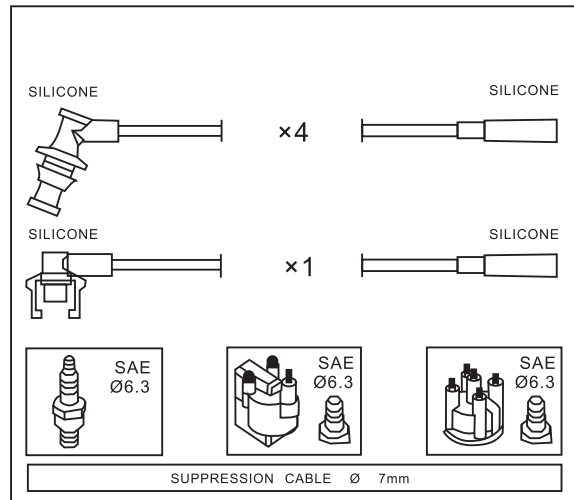

Adatt./Suitable:

RENAULT
EPS 1500 920
KW 359 920

RENAULT

Engine

Year

RENAULT

LAGUNA 1.8 (B56A/B)	F3P 720, F3P 724	11/93 → 03/01
LAGUNA 1.8 (B56Z)	F3P 720, F3P 724	08/95 → 03/01
LAGUNA 2.0 (B56C/H/N)	F3R 722, F3R 723	11/93 → 03/01
LAGUNA Grandtour 1.8 (K56Z)	F3P 720, F3P 724	09/95 → 03/01
LAGUNA Grandtour 2.0 (K56C/H)	F3R 722, F3R 723	09/95 → 03/01