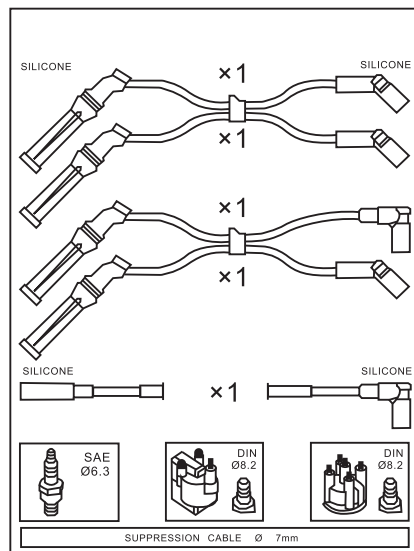

8.9024

Adatt./Suitable:

CITROËN
97 535 465
PEUGEOT
5967.L2

CITROËN

Engine

Year

CITROËN

BX 1.9 GTi 16V	159K	02/92 → 12/94
BX 1.9 GTi 16V	DFK	01/87 → 12/88
BX 19 GTi 16V	D6C (XU9J4)	09/87 → 12/88
BX 19 GTi 16V	DFW (XU9J4)	03/88 → 02/93

PEUGEOT

309 II 1.9 GTI 16V	D6C (XU9J4)	08/89 → 07/90
405 I 1.9 Sport MI-16	DFW (XU9J4Z)	04/88 → 12/92
405 I 1.9 SPort MI-16 4x4	DFW (XU9J4Z)	04/88 → 12/92
405 II 2.0 16V	RFT (XU10J4)	06/94 → 10/95