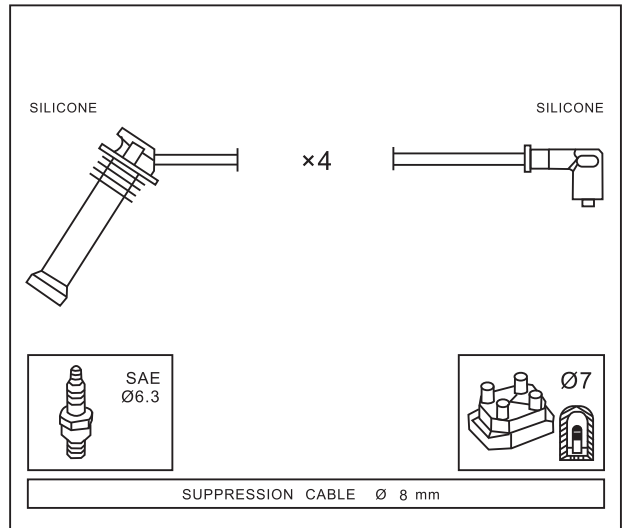

Adatt./Suitable:

FORD

EPS 1501 630

KW 360 630

Engine

Year

FORD

ESCORT CLASSIC 1.6 16V	L1E	10/98 → 07/00
ESCORT CLASSIC Familiare 1.6 16V	L1E	02/99 → 07/00
ESCORT V 1.8 16V XR3i	RDA	02/92 → 12/92
ESCORT V 1.8 16V XR3i	RQB	02/92 → 12/92
ESCORT V Cabriolet 1.8 16V XR3i	RDA	02/92 → 12/92
ESCORT V Cabriolet 1.8 16V XR3i	RQB	02/92 → 12/92
ESCORT V Familiare 1.8 16V	RDA	02/92 → 12/92
ESCORT VI 1.6 i 16V	L1E	09/92 → 01/95
ESCORT VI 1.6 i 16V	L1H	01/94 → 01/95
ESCORT VI 1.8 16V XR3i	RQB	09/92 → 01/95
ESCORT VI 1.8 i 16V	RDA	09/92 → 01/95
ESCORT VI 1.8 XR3i 16V 4x4	RDA	08/93 → 01/95
ESCORT VI 1.8 XR3i 16V 4x4	RQB	08/93 → 01/95
ESCORT VI Cabriolet 1.6 16V XR3i	L1E	12/92 → 01/95
FIESTA III 1.8 XR2i 16V	RQC	02/92 → 12/95
MONDEO I 1.6 i 16V	L1F	02/93 → 08/96
MONDEO I 1.6 i 16V	L1J	07/94 → 08/96
MONDEO II Tre volumi 2.0 i	NGA, NGB, NGC, NGD	09/96 → 11/00
ORION III 1.6 i 16V	L1E, L1K	07/92 → 12/93