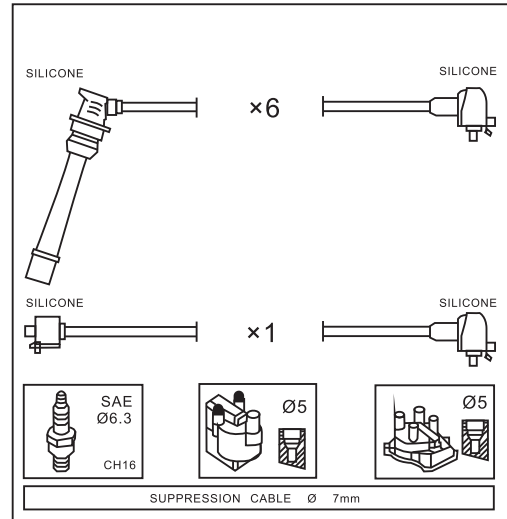

Adatt./Suitable:

TOYOTA

90919-21358

90919-21482

90919-21538

TOYOTA

Engine

Year

TOYOTA

CAMRY 2.5 (VZV21)	2VZ-FE	08/88 → 06/91
CAMRY 2.5 V6 GXI (VZV21_)	2VZ-FE	02/88 → 05/91
CAMRY Station Wagon 2.5 (VZV21_)	2VZ-FE	01/90 → 05/91