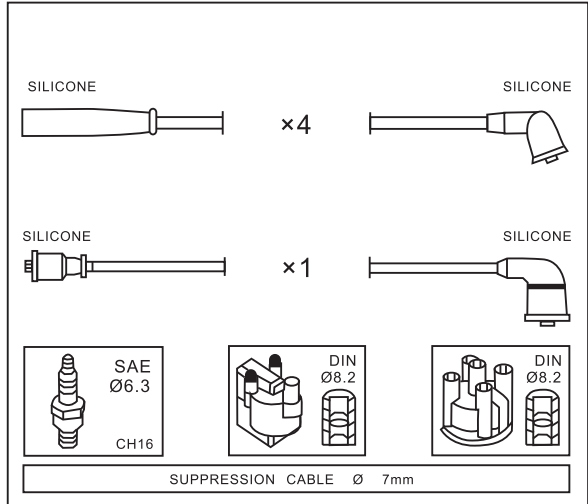

Adatt./Suitable:

MITSUBISHI
MD-997348

MITSUBISHI

Engine

Year

MITSUBISHI

L 200 1.6

4G32

04/87 → 05/92