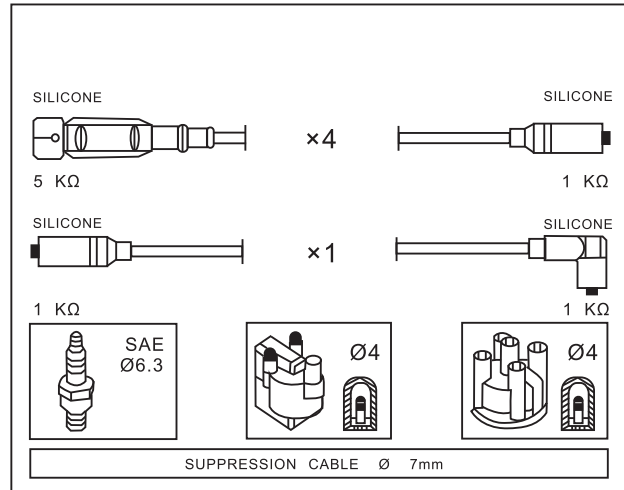

Adatt./Suitable:

VOLKSWAGEN
EPS 1501 662
KW 360 662

V
O
L
K
S
W
A
G
E
N

Engine

Year

VOLKSWAGEN

TRANSPORTER IV Autobus 2.0	AAC	09/90 → 04/03
TRANSPORTER IV Furgonato 2.0	AAC	07/90 → 04/03
TRANSPORTER IV Pianale piatto/Autotelaio 2.0	AAC	07/90 → 04/03