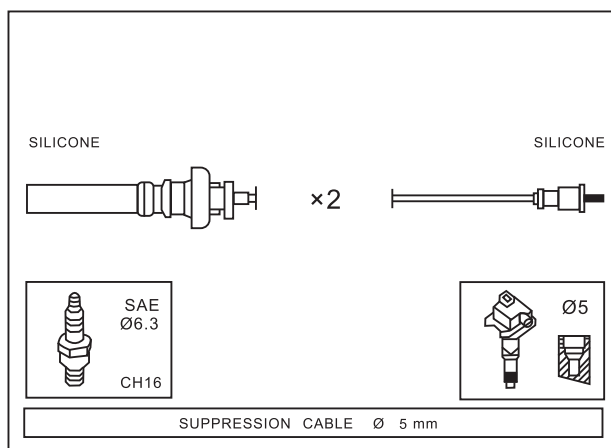

M
I
T
S
U
B
I
S
H
I

Engine

Year

MITSUBISHI

SPACE STAR 1.3 16V	4 G 13 (16 V)	06/98 →
SPACE STAR 1.3 16V	4 G 13 (16 V)	09/00 →
SPACE STAR 1.3 16V	4 G 13 (16 V)	12/98 →

Adatt./Suitable:

MITSUBISHI

MD-365102