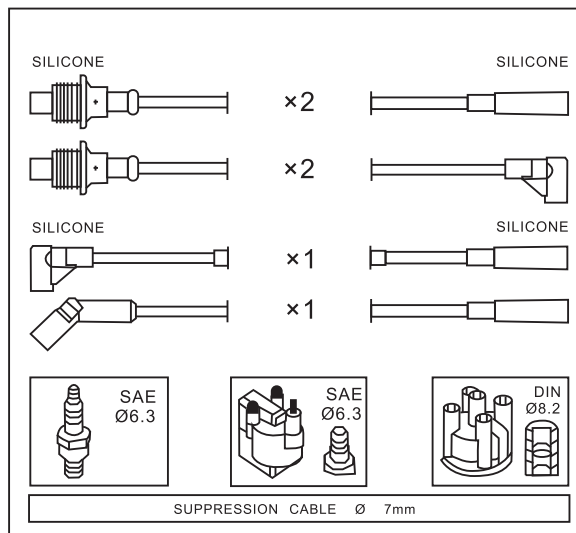

PEUGEOT

405 I 1.9	DKZ (XU9JAZ)	07/88 → 12/92
405 I 1.9 4x4	DKZ (XU9JAZ)	06/87 → 07/92
405 I Break 1.9	DKZ (XU9JAZ)	10/88 → 08/92

8.9152

Adatt./Suitable:
CITROËN
95 659 598

Engine

Year

CITROËN

BX 1.6	B2C	02/88 → 12/94
BX 1.9	159B	05/85 → 06/86
BX 1.9	159C	09/85 → 12/86
BX 1.9	D2E	09/86 → 09/93
BX 1.9	D6U	02/92 → 12/94
BX 1.9	DKK	01/87 → 12/88
BX 1.9 GTi	D6D	01/87 → 01/92
BX 1.9 GTi	D6K	01/89 → 12/90
BX 15	B1E (XU51C)	10/87 → 05/92
BX 16	171A, 171B, 171C	10/82 → 06/88
BX 16	171D	07/85 → 02/93
BX 16	B1A (XU51C/K)	09/87 → 02/93
BX 16	B1E (XU51C)	01/87 → 02/93