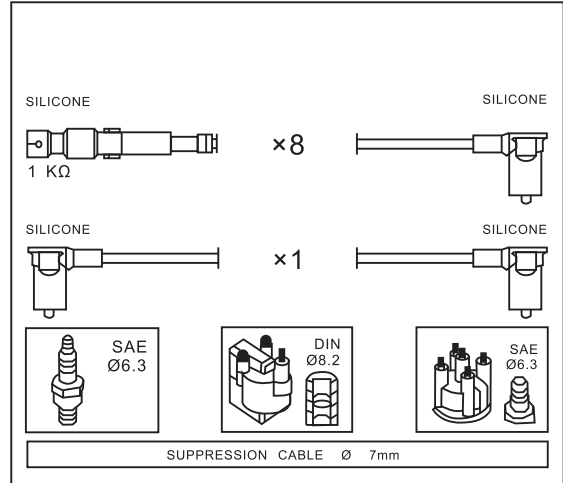

M
E
R
C
E
D
E
S

B
E
N
Z

Adatt./Suitable:

MERCEDES BENZ

EPS 1501 306

KW 360 306

M
E
R
C
E
D
E
S

B
E
N
Z