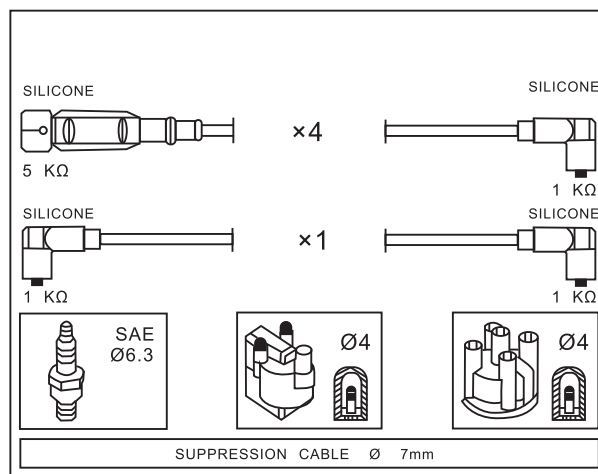

Adatt./Suitable:

VOLKSWAGEN
EPS 1501 671
KW 360 671

V
O
L
K
S
W
A
G
E
N

Engine

Year

VOLKSWAGEN

GOLF II 1.0	HZ	08/85 →	10/91
GOLF II 1.3	MH	08/83 →	06/87
GOLF II 1.3	NU	08/85 →	12/87
GOLF II 1.3 Cat.	NZ	06/86 →	12/92
GOLF III 1.4	AEX	10/91 →	08/97
GOLF III 1.4	AEX	11/91 →	08/97
GOLF III Variant 1.4	AEX	07/93 →	04/99
JETTA II 1.0	HZ	08/85 →	10/91
JETTA II 1.3	MH	01/84 →	06/87
JETTA II 1.3	NU	08/85 →	12/87
JETTA II 1.3 Cat.	MH, NZ	06/87 →	12/91
TRANSPORTER IV Autobus 1.8	PD	12/90 →	07/92
TRANSPORTER IV Autobus 2.0	AAC	09/90 →	04/03
TRANSPORTER IV Furgonato 2.0	AAC	07/90 →	04/03