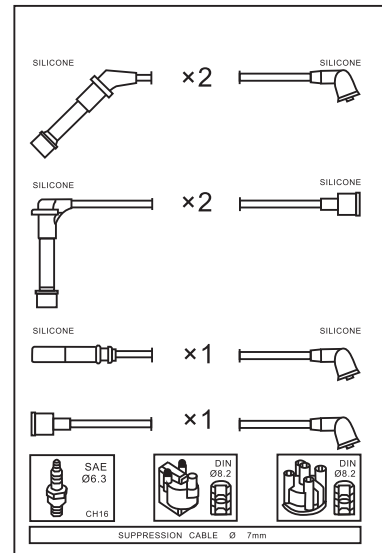

Adatt./Suitable:

NISSAN
22450-12G25

NISSAN

Engine

Year

NISSAN

PATHFINDER Fuoristrada chiuso 3.0 4 ruote motrici	VG30I	07/86 → 08/89
PICK UP 3.0i (USA)	VG30	01/85 → 12/89
TERRANO I 3.0 4 ruote motrici	VG30I	07/86 → 08/89