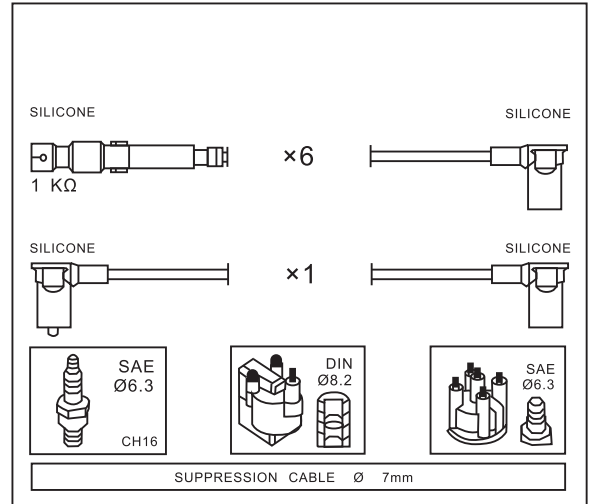

PUCH

G-MODELL 230 GE	M 102.981, M 102.987	04/82 → 08/92
-----------------	----------------------	---------------

M
E
R
C
E
D
E
S

B
E
N
Z

Adatt./Suitable:

MERCEDES BENZ

EPS 1501 657

KW 360 657