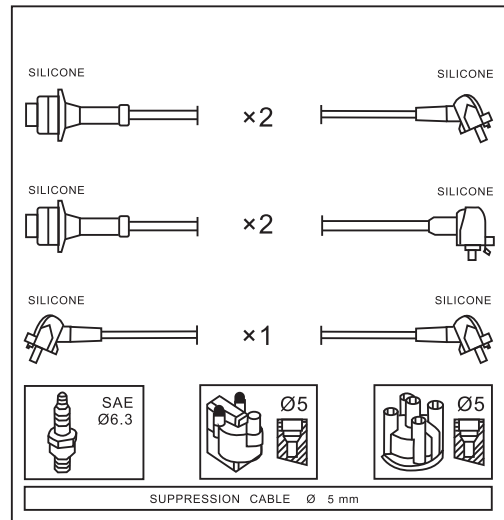

Adatt./Suitable:

TOYOTA

90919-21552

90919-21569

90919-21575

TOYOTA

Engine

Year

TOYOTA

LITEACE Autobus 1.5 (KR21LG)

5K

01/92 → 01/95

LITEACE Furgonato 1.5 (KR27_V)

5K

01/92 → 01/95