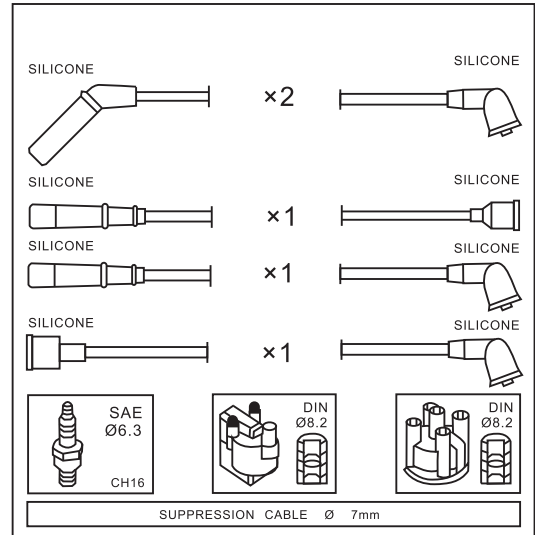

NISSAN
22450-G5225

Year

NISSAN

VANETTE Bus (C22) 1.5

10/86 → 12/95

VANETTE Box (C22) 1.5

10/86 → 12/95

Adatt./Suitable: