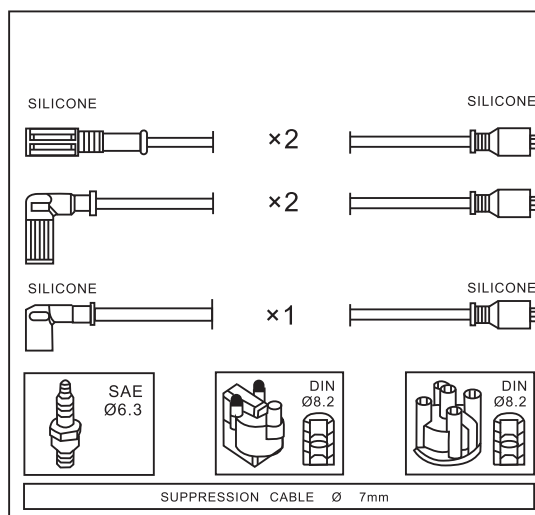

Adatt./Suitable:

FIAT
7604227

F
I
A
T

Engine

Year

FIAT

REGATA 1.1 60 , 60 L	138 B.000	10/83 → 08/86
REGATA 70 1.3	138 B2.000	09/83 → 07/86
REGATA 70 1.3	149 A3.000	09/83 → 07/89
REGATA Weekend 70 1.3	138 B2.000	01/84 → 07/89
TEMPRA 1.4 i.e. (159.AC)	159 A2.000	03/91 → 08/96
TEMPRA S.W. 1.4 i.e. (159.AC)	159 A2.000	03/91 → 08/96
TIPO 1.4 (160.AC)	160 A1.000	07/87 → 12/89
TIPO 1.4 i.e.	159 A2.000	05/89 → 04/95
UNO 55 1.1	138 B.000	01/83 → 08/89
UNO 60 1.1 Super	146 A4.048	09/89 → 12/94
UNO 60 1.1 SX	--	01/83 → 12/85
UNO 70 1.3	138 B2.000	01/83 → 04/85

LANCIA

DELTA I 1.1 (831AB.015)	831 B8.000	01/86 → 12/90
DELTA I 1.3	183 1B.000	08/85 → 10/92