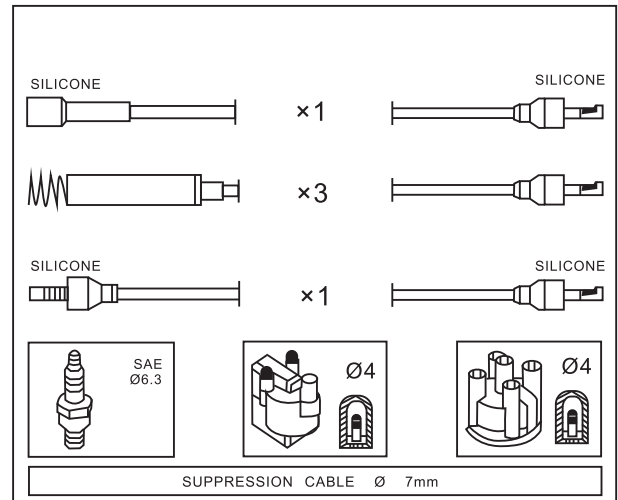

Adatt./Suitable:

GENERAL MOTORS

90 349 320

90 350 551

OPEL

16 12 485

16 12 501

16 12 642