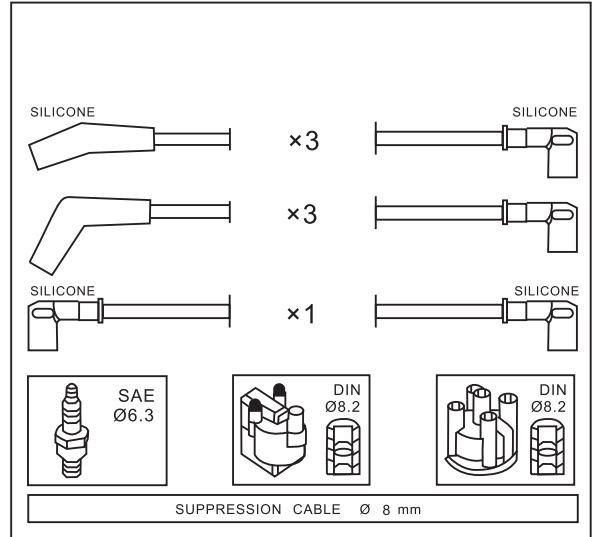

Adatt./Suitable:

FORD
EPS 1501 008
KW 360 008

F
O
R
D

Engine

Year

FORD

TRANSIT Autobus 2.9 i

BRT

01/91 →