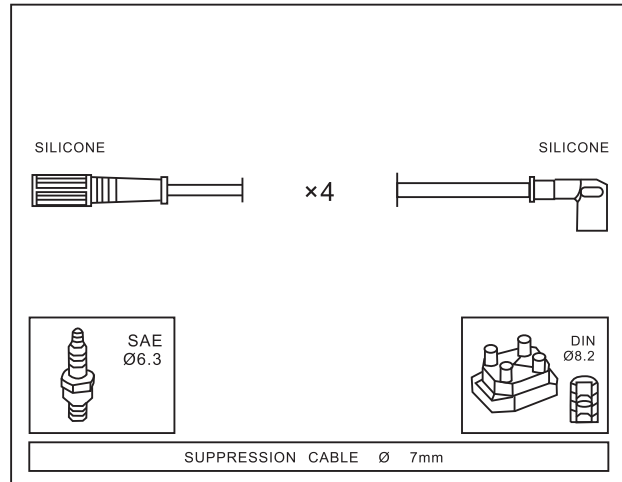

Adatt./Suitable:

FIAT
7776810

F
I
A
T

Engine

Year

FIAT

CINQUECENTO 1.1 Sporting (170AH)	176 B2.000	10/94 → 01/98
PALIO 1.2	178 B7.045, 178 C4.066	07/97 → 08/02
PALIO 1.2	178 E2.000	06/98 →
PALIO 1.2	178 E2.000	06/99 → 10/00
PALIO 1.2 75	178 B7.045	03/98 →
PALIO 1.2 MPI	178 C4.066	01/02 →
PALIO Weekend 1.2 (178DX.G1A)	178 B5.000	04/96 → 02/01
PANDA 1000 i.e. Cat.	141 C2.000, 156 A2.246	10/87 → 08/98
PANDA 1100	156 C.046	05/91 → 12/99
PANDA 1100	176 B2.000	02/95 → 09/03
PANDA 1100 4x4	176 B2.000	02/95 → 07/04
PANDA 1100 Trekking 4x4	156 C.046	10/91 → 07/04
PANDA Van 1000 i.e	156 A2.246	08/92 → 02/04
PUNTO 60 1.2	176 B1.000, 176 B4.000	03/94 → 09/99
PUNTO 75 1.2	176 A8.000	10/93 → 09/99
PUNTO Cabriolet 60 1.2	176 A7.000	04/94 → 06/00
PUNTO Cabriolet 60 1.2	176 B4.000	05/95 → 06/00
PUNTO Van 1.1	176 B2.000	04/96 → 02/00
SEICENTO 1.1 (187AXB, 187AXB1A)	176 B2.000	01/98 →
SEICENTO Van 1.1 (187CXB/C)	176 B2.000	01/98 →