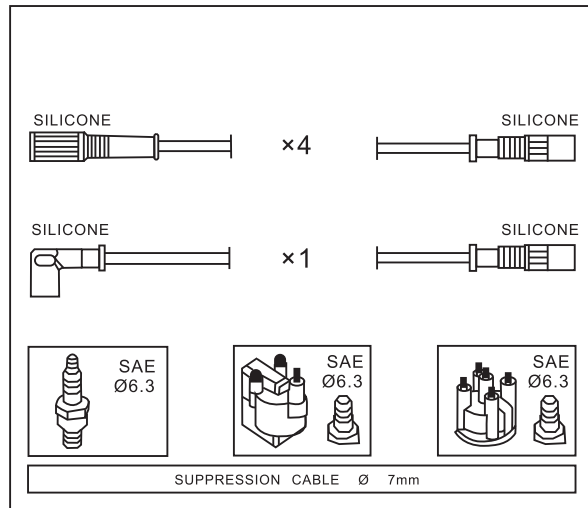

01/01 →

Uno_Mille 1.0i

1.0 Mpi Fire

01/02 →

Adatt./Suitable:

FIAT
 EPS 1500 347
 KW 359 347

FIAT

Engine