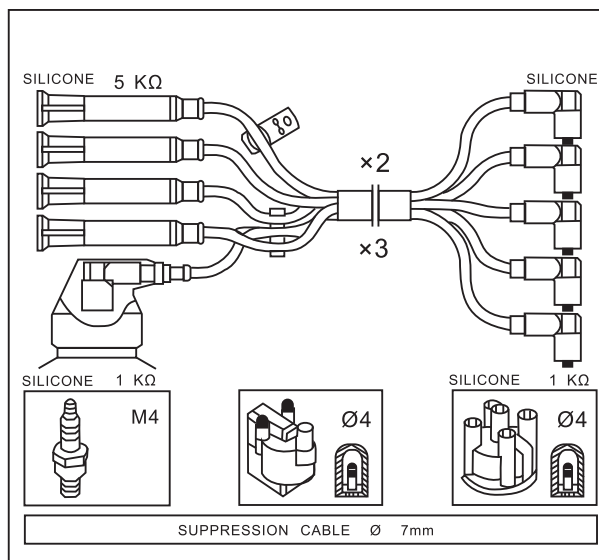

Adatt./Suitable:

B.M.W.
12 12 1 705 697
BOSCH
0 356 901 808

B
M
W

Engine

Year

BMW

3 316	M 10 B 18 (2B4)	09/82 → 12/87
3 316 (Ecotronic)	M 10 B 18 (2BE)	09/83 → 12/90
3 316 i 1.8	M 10 B 18 (L-Jetronic, Kat.)	08/87 → 08/88
3 318 i	M 10 B 18 (K-Jetronic)	09/82 → 08/87
3 318 i	M 10 B 18 (L-Jetronic), M 10 B 18 (L-Jetronic, Kat.)	12/84 → 08/88
5 518	M 10 B 18 (2B4)	06/81 → 08/84
5 518	M 10 B 18, M 10 B 18 (2B4), M 10 B 18 (32/32 DIDTA)	07/74 → 05/81
5 518 i	M 10 B 18 (L-Jetronic)	09/83 → 12/87
5 518i	M 10 B 18 (K-Jetronic)	08/79 → 08/81
5 518i	M 10 B 18 (K-Jetronic)	09/81 → 08/84