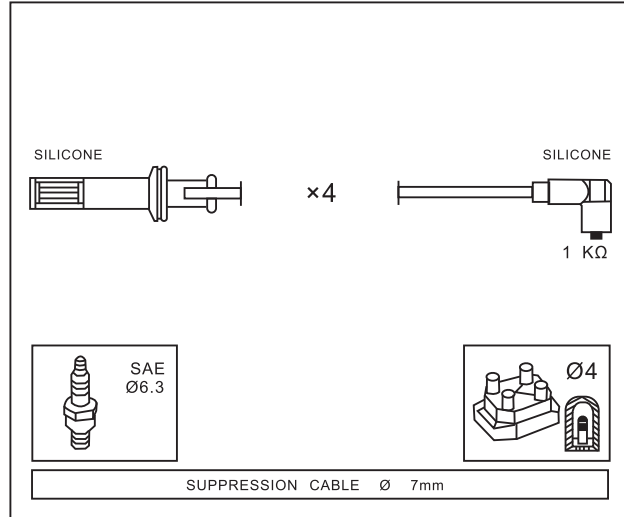

8.8700

Adatt./Suitable:

FIAT

7703382

FIAT

Engine

Year

FIAT

CROMA 2000 16V	154 E1.000	08/92 → 08/96
CROMA 2000 i.e. 16V	154 E1.027	03/95 → 12/96

LANCIA

KAPPA 2.0 16V Turbo (838AB1AA)	838 A4.000	02/95 → 10/01
KAPPA Coupé 2.0 16V Turbo (838CB)	834 A4.000	11/96 → 10/00
KAPPA SW 2.0 16V Turbo (838BB1AA)	838 A4.000	07/96 → 10/01
THEMA 2000 16V (834FA)	834 F1.000	08/92 → 12/93
THEMA 2000 16V Turbo (834GC, 834FC)	834 F2.000	10/92 → 07/94
THEMA SW 2000 16V (834FA)	834 F1.000	05/92 → 07/94
THEMA SW 2000 Turbo 16V (834GC, 834FC)	834 F2.000	11/92 → 07/94