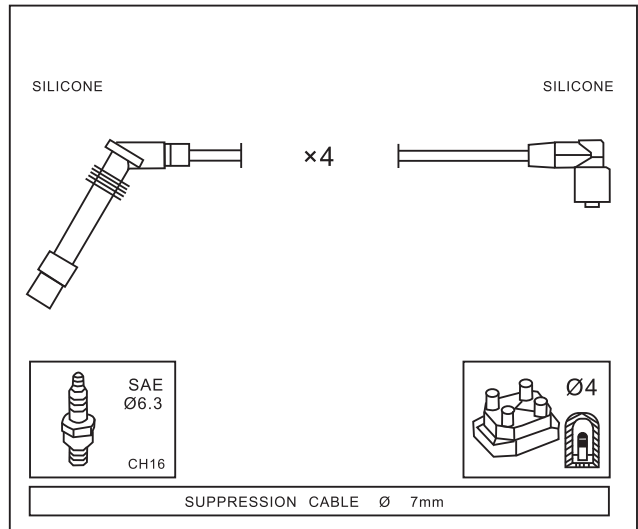

Adatt./Suitable:

OPEL
EPS 1501 947
KW 360 947

O
P
E
L

Engine

Year

HOLDEN

Frontera_UT 2.0i	X20SE	10/95 → 03/99

OPEL

FRONTERAA Sport 2.0 i (52SUD2, 55SUD2)	X 20 SE	03/92 → 10/98