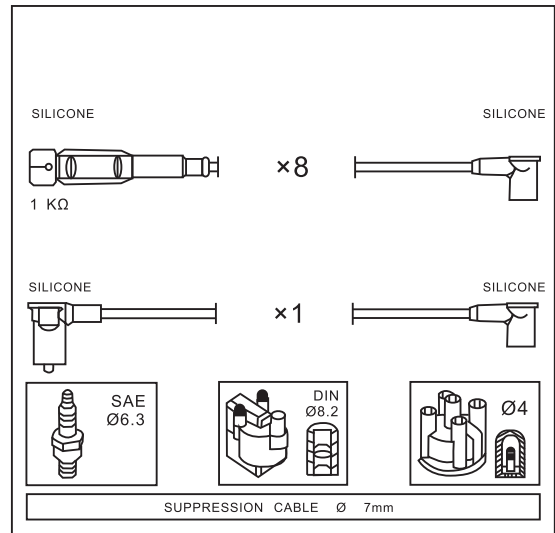

M
E
R
C
E
D
E
S

B
E
N
Z

Adatt./Suitable:

MERCEDES BENZ

EPS 1501 309

KW 360 309

M
E
R
C
E
D
E
S

B
E
N
Z