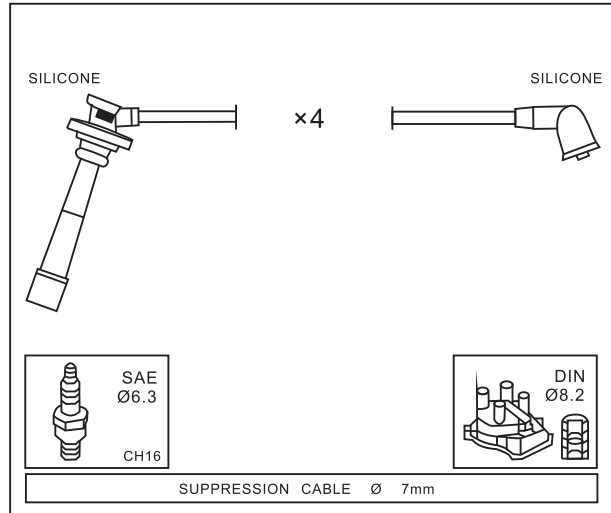

STARLET 1.0 (EP80_)

1E

12/89 → 12/92

Adatt./Suitable:

TOYOTA

90919-22211

90919-22284

90919-22285