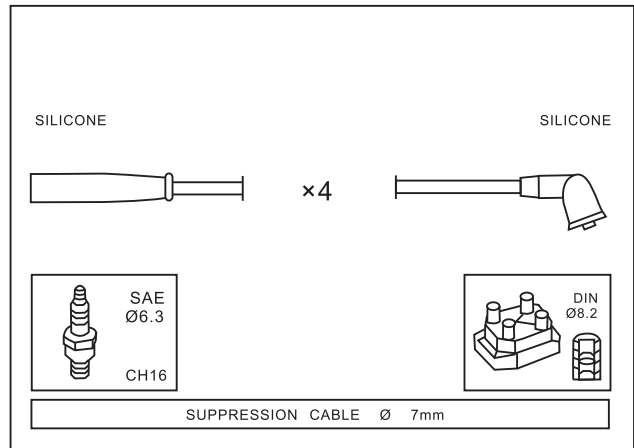

Adatt./Suitable:

KIA
0K30A 18140A
0K30B 18140
27401 2X000

K
I
A

Engine

Year

KIA	Engine	Year
RIO 1.3	--	08/02 → 02/05
RIO 1.3	--	09/00 → 02/05
RIO 1.3	A3E	08/00 → 02/05
RIO Familiare 1.3	--	08/00 → 02/05