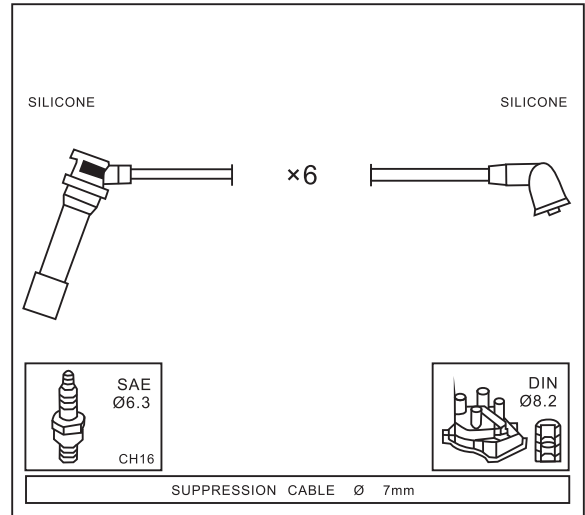

MITSUBISHI

GALANT V 2.0 V6-24 (E54A)	6A12	11/92 → 08/96
GALANT V Tre volumi 2.0 V6-24 (E54A)	6A12	11/92 → 08/96
GALANT V Tre volumi 2.0 V6-24 4WS (E64A)	6A12	11/92 → 05/96

Adatt./Suitable:

HYUNDAI
27501-33A00
KIA
27501 33A00
MITSUBISHI
MD-134754
MD-192995