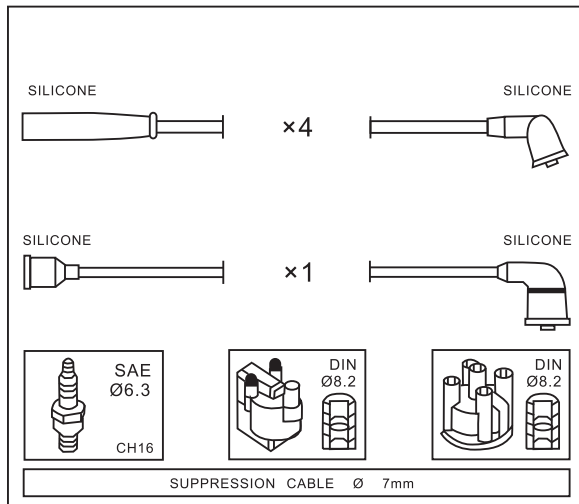

4G32

04/87 → 05/92

Adatt./Suitable:

MITSUBISHI
 MD-997385

M
I
T
S
U
B
I
S
H
I

Engine

Year

MITSUBISHI