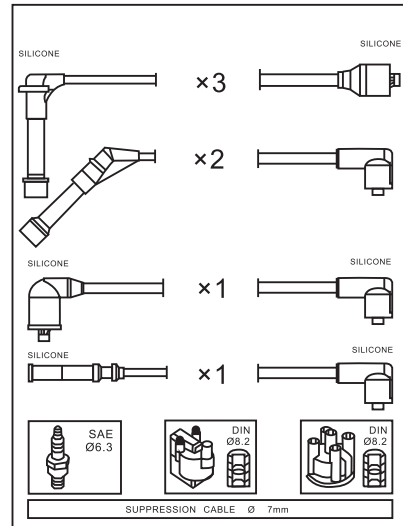

2245523P25

NISSAN

Year

NISSAN

300 ZX (Z31) 3.0	01/84 →	12/87
300 ZX (Z31) 3.0 Turbo	05/87 →	10/90
300 ZX (Z31) 3.0 Turbo	04/84 →	10/90

Adatt./Suitable:

NISSAN

22440-89J25