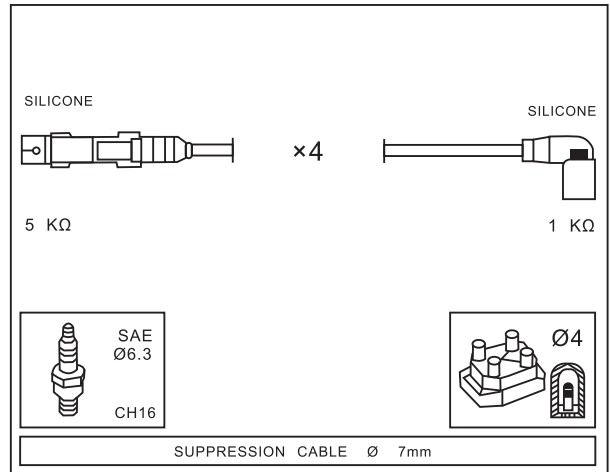

Adatt./Suitable:

VOLKSWAGEN
 EPS 1501 595
 KW 360 595

V
O
L
K
S
W
A
G
E
N

Engine

Year

SEAT

AROSA 1.0

ALD, ANV