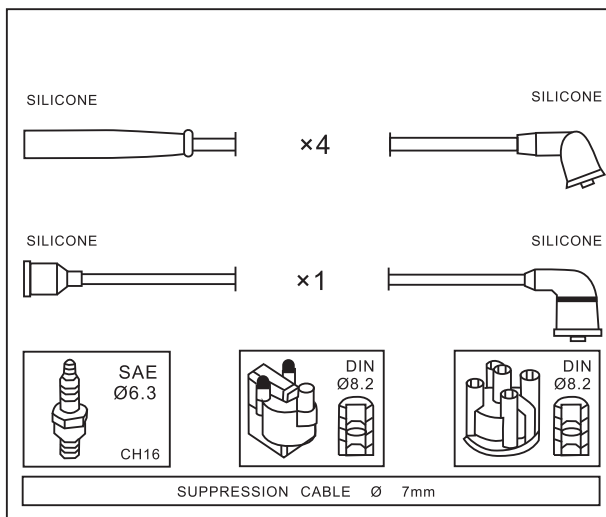

Adatt./Suitable:

HYUNDAI
 27501-02H00
 27501-22B00
 27501-22B10
 KIA
 27501 02H00

K
I
A

Engine

Year

KIA

PRIDE 1.1 i	B1	01/91 →
PRIDE 1.3 (UK)	--	01/90 →
PRIDE 1.3 16V	B3	01/90 →
PRIDE 1.3 16V	B3	10/96 →
PRIDE 1.3 i	--	01/90 →
PRIDE Familiare 1.3	--	08/99 →