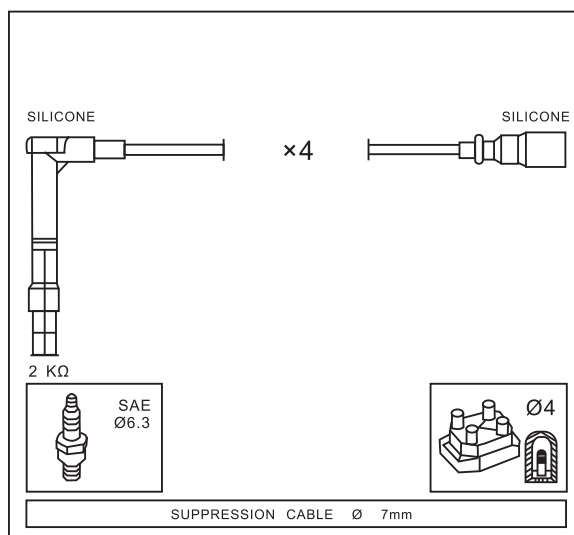

Adatt./Suitable:

MERCEDES BENZ

EPS 1501 305

KW 360 305

Engine

Year

MERCEDES BENZ

CLASSE C C 180 (202.018)	M 111.920	03/93 → 05/00
CLASSE C C 200 (202.020)	M 111.941	01/94 → 05/00
CLASSE C Familiare C 180 T (202.078)	M 111.920	06/96 → 09/00
CLASSE C Familiare C 200 T (202.080)	M 111.941	06/96 → 03/01

M
E
R
C
E
D
E
S

B
E
N
Z