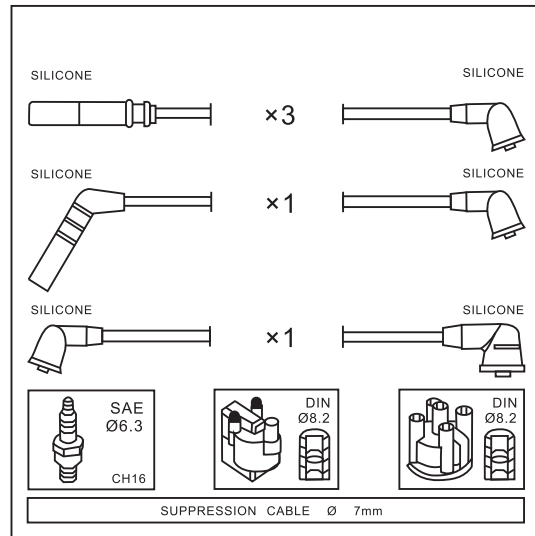

MAVERICK 2.4 i (UDS) KA-24 09/96 → 04/98

NISSAN

PICK UP 2.4 i KA24E 02/98 →

PICK UP 2.4 i 4WD KA24E 02/98 →

TERRANO II 2.4 4WD KA24E 05/96 →

TERRANO II 2.4 4WD KA24E 05/96 → 01/02

Adatt./Suitable:

NISSAN
22450-65E25