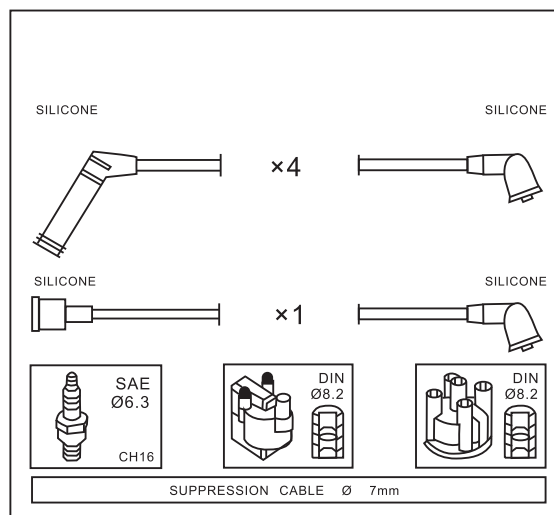

Adatt./Suitable:

HYUNDAI

27501-24B20

27501-32520

27501-32A00

MITSUBISHI

27501-24B20

HYUNDAI

Engine

Year

HYUNDAI

ELANTRA 1.5 i GL	G4DJ	12/90 → 08/94
H100 Autobus 2.4	G4CS	01/97 → 03/00
H100 Autobus 2.4	G4CS	07/93 → 03/00
H100 Furgonato 2.4	G4CS	10/97 →
LANTRA I 1.5 i.e.	G15B, G4DJ	10/90 → 11/95
PONY 1.5 i	G15B, G4DJ	10/89 → 01/95
PONY/EXCEL Tre volumi 1.5 i	G15B, G4DJ	01/90 → 01/95
SONATA 2.4i SOHC (USA)	G4CS	01/88 → 12/91

MITSUBISHI

PRECIS 1.5 i (USA)	G4DJ	01/89 → 12/94