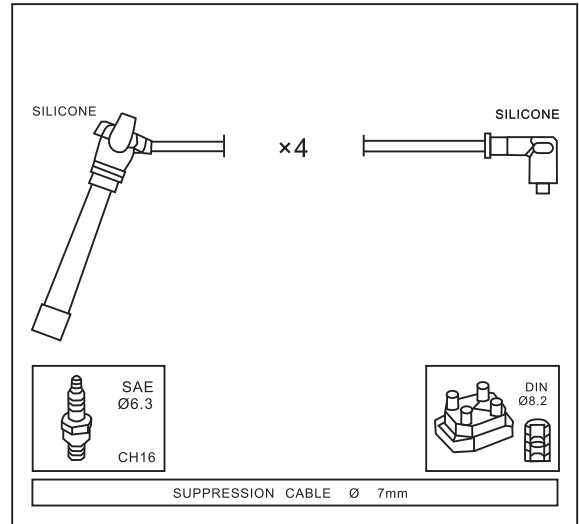

8.9504

Adatt./Suitable:

FIAT
46425912

FIAT

Engine

Year

FIAT

PUNTO 85 16V 1.2

176 B9.000

04/97 → 09/99

PUNTO Cabriolet 85 16V 1.2

176 B9.000

04/97 → 06/00

LANCIA

Y 1.2 16V (840AD)

176 B9.000

04/97 → 09/03