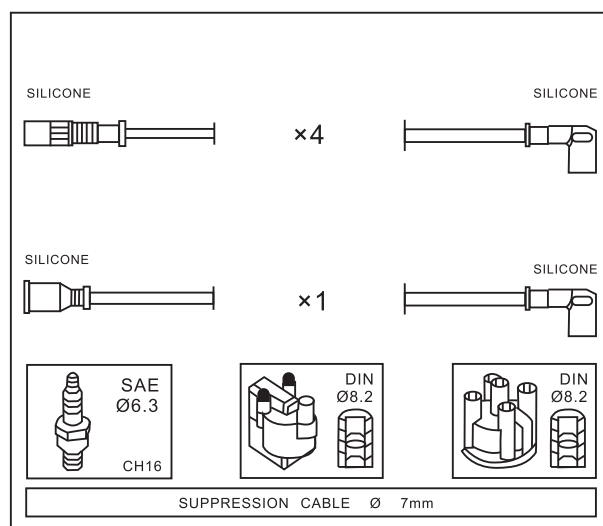

Adatt./Suitable:

KIA

OK201-18-140

OK201-18-150

OK201-18-150A

KK137-18-140A

KK137-18-150A

K
I
A

Engine

Year

KIA	Engine	Year
PRIDE (DA) 1.3 16V	--	01/90 →
PRIDE (DA) 1.3 16V	--	10/96 →
PRIDE (DA) 1.3 I	--	01/90 →
PRIDE Estate 1.3	--	08/99 →
PRIDE (DA) 1.3 16V	--	01/90 →
ATOS PRIME 1.0 i	G4HC-E	03/01 →
ATOS PRIME 1.1	G4HD	06/03 →
ATOS PRIME 1.1	G4HG	09/05 →
EXCEL 1.3 i 12V	G4EH	09/94 → 08/99
EXCEL 1.5 i 12V	G4EK	09/94 → 08/99
GETZ 1.1	--	09/05 →
GETZ 1.1	--	11/06 →
GETZ 1.1	G4HD	09/02 →
GETZ 1.3	G4E-A	09/02 →
GETZ 1.3	G4E-A	09/03 →
LANTRA II 1.5 12V	G4EK	12/96 → 09/00
LANTRA II Wagon 1.5 12V	G4EK	04/97 →
S COUPE 1.5 i	G4EK	04/92 → 05/96
S COUPE 1.5 i Turbo	G4EK-TC	04/91 → 05/96
SANTRO 1.1	G4HD	01/03 →