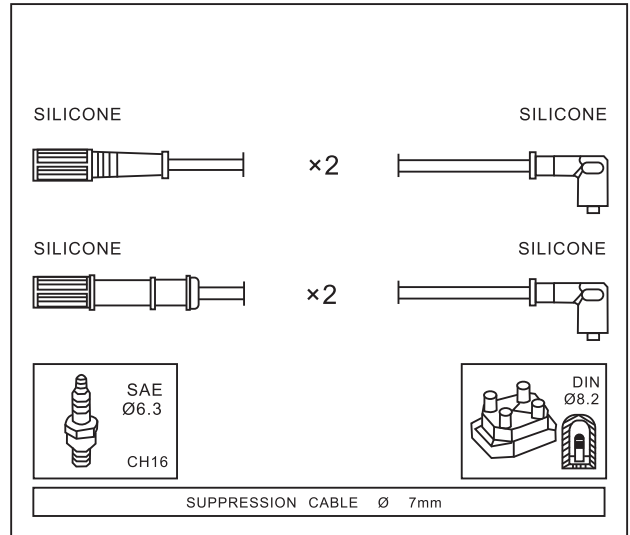

Adatt./Suitable:

FIAT

71742423

SUZUKI

33705-80G00-000

33705-86G00-000

Engine

Year

FIAT

500 1.2	169 A4.000	10/07 →
DOBLO 1.4	350 A1.000	10/05 →
DOBLO Cargo 1.4	350 A1.000	10/05 →
GRANDE PUNTO 1.2	199 A4.000	10/05 →
GRANDE PUNTO 1.4	350 A1.000	10/05 →
GRANDE PUNTO 1.4 MPI	199 A7.000	10/05 →
IDEA 1.4	350 A1.000	10/05 →
LINEA 1.4	350 A1.000	06/07 →
PALIO	1.4 350 A1.000	07/03 →

FORD

KA 1.2	--	02/09 →

LANCIA

MUSA 1.4	350 A1.000	09/05 →
YPSILON 1.4	350 A1.000	02/06 →