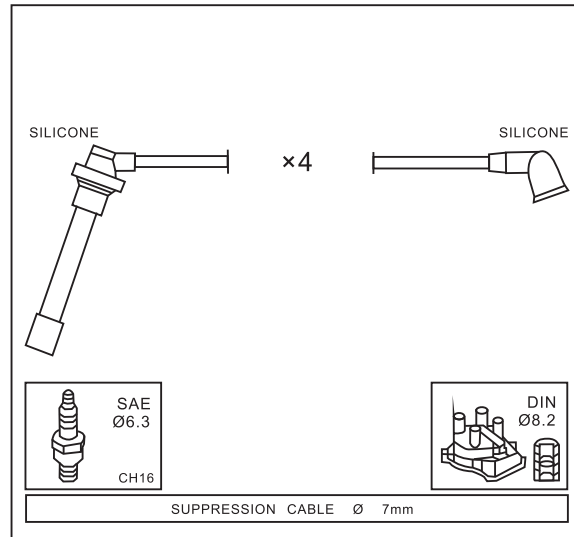

Adatt./Suitable:

HONDA

32700-P0A-A00

32700-P0H-A00

32700-PAA-A02

H
O
N
D
A

Engine

Year

HONDA

ACCORD V 2.2i (USA)	--	01/94 → 12/95
ACCORD V Aerodeck 2.2	--	10/93 → 12/97
ACCORD V Aerodeck 2.2i 16v Vtec	F22B1	01/94 → 10/97
ACCORD V Coupé 2.2i (USA)	--	01/94 →
ACCORD VI 2.2	F22Z2	04/96 → 12/97
ACCORD VI 2.2 i VTEC (CE9)	F22Z2	02/96 → 10/98
ACCORD VII Coupé 2.0	F20B7	11/99 → 10/02
ACCORD VII Coupé 2.0 i 16V	F20B5, F20B7	02/98 → 06/03
ACCORD VII Coupé 2.3 VTi	F23A3	02/98 → 10/02