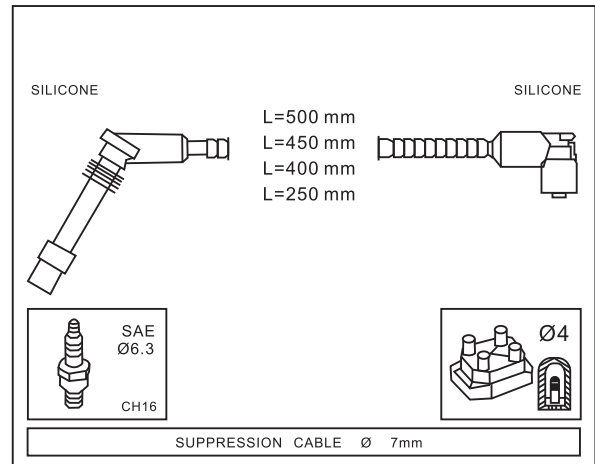

Adatt./Suitable:

GENERAL MOTORS

09 117 892
09 117 893
09 117 894
09 117 895
93 176 701

OPEL

12 82 163
12 82 164
12 82 165
12 82 166
16 12 657

OPEL

Engine

Year

OPEL

ASTRA G 1.6	X 16 SZR	09/98 → 09/00
ASTRA G 1.6	Z 16 SE	09/00 → 01/05
ASTRA G Coda spiovente 1.6	X 16 SZR	02/98 → 09/00
ASTRA G Coda spiovente 1.6	Z 16 SE	09/00 → 01/05
ASTRA G Familiare 1.6	X 16 SZR	02/98 → 09/00
ASTRA G Familiare 1.6	Z 16 SE	09/00 → 07/04
ASTRA G Furgonato 1.6	X 16 SZR	01/99 → 09/00
ASTRA G Furgonato 1.6	Z 16 SE	09/00 → 04/05
COMBO 1.4	C 14 SE	07/94 → 10/01
COMBO 1.4	X 14 SZ	07/94 → 10/01
COMBO Cassone / Furgonato / Promiscuo 1.6	Z 16 SE	10/01 →
COMBO Tour 1.6	Z 16 SE	08/01 →
CORSAC 1.6	Z 16 SE	09/01 →
MERIVA 1.6	Z 16 SE	05/03 →
VECTRA B 1.6 i	X 16 SZR	10/95 → 04/02
VECTRA B Coda spiovente 1.6 i	X 16 SZR	10/95 → 07/03
VECTRA B Familiare 1.6 i	X 16 SZR	11/96 → 06/00