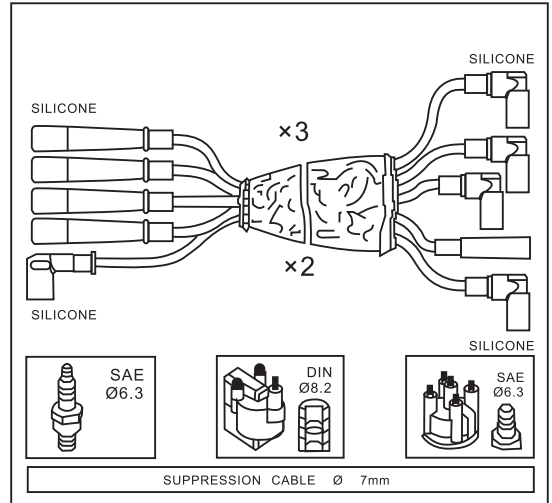

Adatt./Suitable:

PEUGEOT
5967.H7

PEUGEOT

Engine

Year

PEUGEOT

405 I 1.9

XU9J2

01/87 → 12/92

405 I 1.9

XU9J2/D6D

01/87 → 12/91