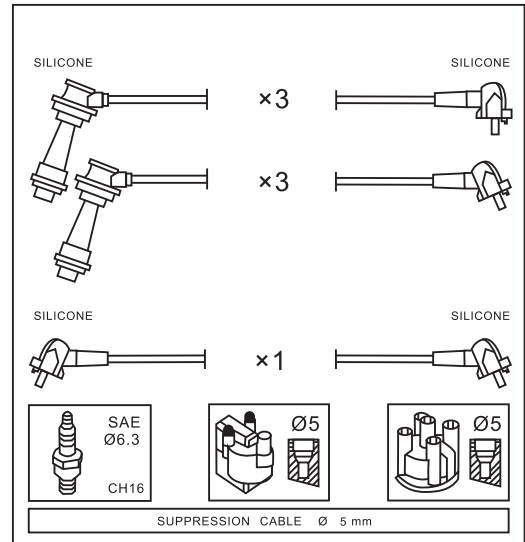

01/92 → 01/95

LITEACE Furgonato 1.5 (KR27_V)

5K

01/92 → 01/95

Adatt./Suitable:

TOYOTA

90919-21563

TOYOTA