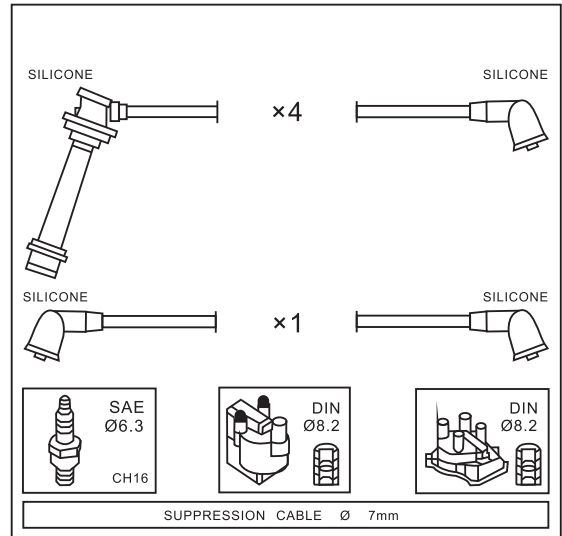

Adatt./Suitable:

TOYOTA

- 90919-21328
- 90919-21332
- 90919-21350
- 90919-21368
- 90919-21374
- 90919-21401
- 90919-21461

TOYOTA

Engine

Year

TOYOTA

CELICA 1.6 GT 16V	4A-GEL	04/86 → 08/89
CELICA Coda spiovente 1.6 GT	4A-GELC	08/87 → 08/89
COROLLA Compact 1.6 GTi (AE92)	4A-GE	08/87 → 04/92
COROLLA Liftback 1.6 GTi	4A-GE	07/87 → 06/93