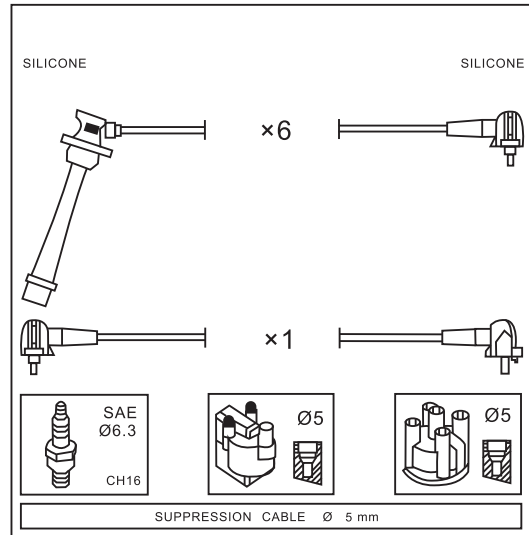

Adatt./Suitable:

HOLDEN (AUS)

9091921519

TOYOTA

90919-21519

90919-21607

TOYOTA

Engine