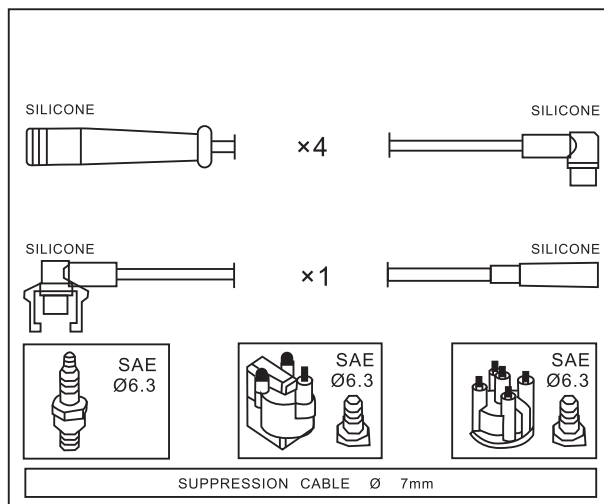

8.8801

Adatt./Suitable:

RENAULT

5000361485

0854908200

RENAULT

Engine

Year