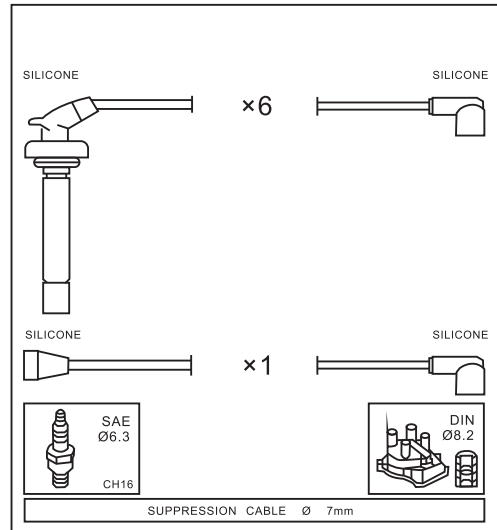

Adatt./Suitable:
HONDA
32722-PH7-661

H
O
N
D
A

Year

HONDA

LEGEND I (HS, KA) 2.5i (HS)	02/87 →	06/88
LEGEND I (HS,KA) 2.7i 24V (Ka4)	01/88 →	12/90
LEGEND I Coupe (KA3) 2.7 I 24V	10/87 →	12/90

ROVER

800 825 SI/Sterling (XS)	10/86 →	10/88
800 825 SI/Sterling (XS)	01/87 →	12/91
800 825 SI/Sterling (XS) CAT	10/86 →	12/91
800 Coupe 827 24V (RS)	08/92 →	02/99
800 Hatchback 827 24V I/SI (RS) CAT	01/92 →	02/99
800 Hatchback 827 Vitesse (XS) CAT	10/88 →	12/91
HONDA LEGEND I (HS,KA) 2.5 I (HS)	01/86 →	12/87