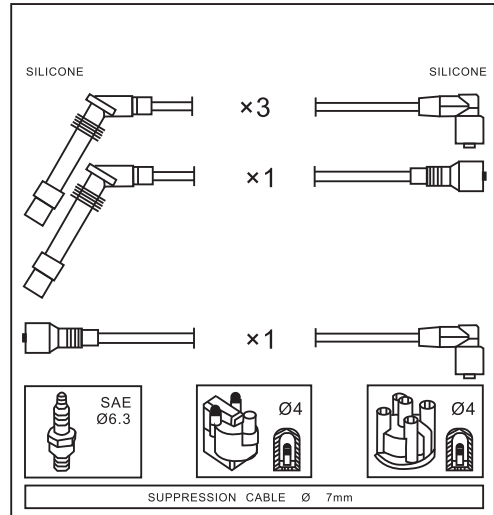

Adatt./Suitable:

GENERAL MOTORS

93 176 702

OPEL

16 12 658

OPEL

Engine

Year

OPEL

VECTRA B 1.6 i	16 LZ2	10/95 → 04/02
VECTRA B Coda spiovente 1.6 i	16 LZ2	10/95 → 07/03
VECTRA B Familiare 1.6 i	16 LZ2	11/96 → 06/00