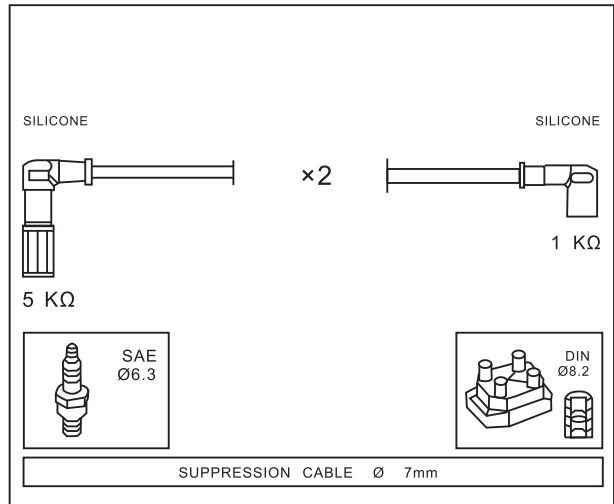

Adatt./Suitable:

FIAT
7703186
7703530
7757024

FIAT

Engine

Year

FIAT

CINQUECENTO 0.7 (170AA)

170 A.000

12/91 → 01/96

CINQUECENTO 0.7 (170AA)

171 A.000

10/94 → 02/98