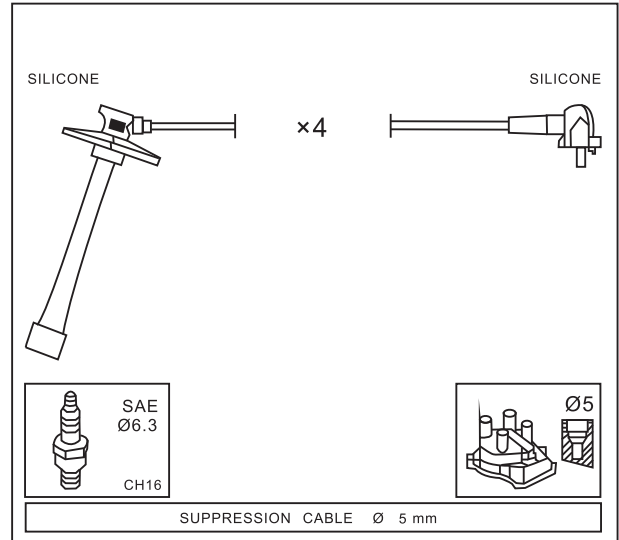

8.9395

Adatt./Suitable:

TOYOTA

90919-22302

TOYOTA

Engine

Year

TOYOTA

CARINA E 2.0 GLI (ST191)	3S-FE	04/92 → 09/97
CARINA E 2.0 GTi (ST191)	3S-GE	04/92 → 02/94
CARINA E 2.0 GTi 16V (ST191_)	3S-GE	03/94 → 09/97
CARINA E 2.0 i (ST191)	3S-FE	12/93 → 09/97
CARINA E Sportswagon 2.0 GLI (ST191_)	3S-FE	01/93 → 09/97
CARINA E Sportswagon 2.0 i (ST191_)	3S-FE	05/95 → 09/97
CARINA E Tre volumi 2.0 (ST191)	3S-FE	01/93 → 09/97
CARINA E Tre volumi 2.0 GLI (ST191)	3S-FE	04/92 → 09/97
CARINA E Tre volumi 2.0 GTi (ST191_)	3S-GE	04/92 → 02/94
CARINA E Tre volumi 2.0 GTi 16V (ST191_)	3S-GE	03/94 → 09/97
CARINA E Tre volumi 2.0 i (ST191)	3S-FE	12/92 → 09/97
CELICA 2.2 16V (ST184)	5S-FE	09/89 → 09/93
MR 2 2.2 16V (SW21)	5S-FE	01/90 → 06/95