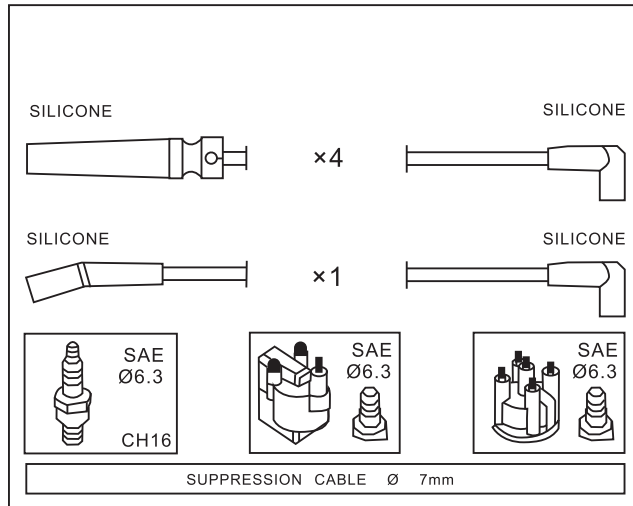

Adatt./Suitable:
CHEVROLET
NP1149

DAEWOO

Engine

Year

DAEWOO

ARANOS 1.5 16V	V15L	01/95 → 10/96
ESPERO 1.5	--	10/97 → 09/99
ESPERO 1.5 16V	A15MF	02/95 → 06/99
NEXIA 1.5 16V	A15MF	02/95 → 08/97
NEXIA Tre volumi 1.5 16V	A15MF	02/95 → 08/97