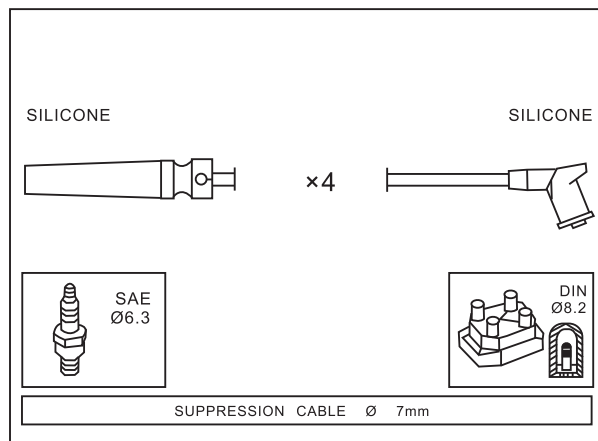

Adatt./Suitable:

CHEVROLET

96450249

DAEWOO

96450249

D
A
E
W
O
O

Engine

Year

CHEVROLET

LACETTI 1.4 16V

F14D3

03/05 →

LACETTI 1.6

F16D3

03/05 →

NUBIRA Familiare 1.6

F16D3

03/05 →

NUBIRA Tre volumi 1.6

F16D3

03/05 →

DAEWOO

LACETTI 1.4

F14D3

02/04 →

LACETTI 1.6

F16D3

02/04 →

NUBIRA Tre volumi 1.6

F16D3

07/03 →