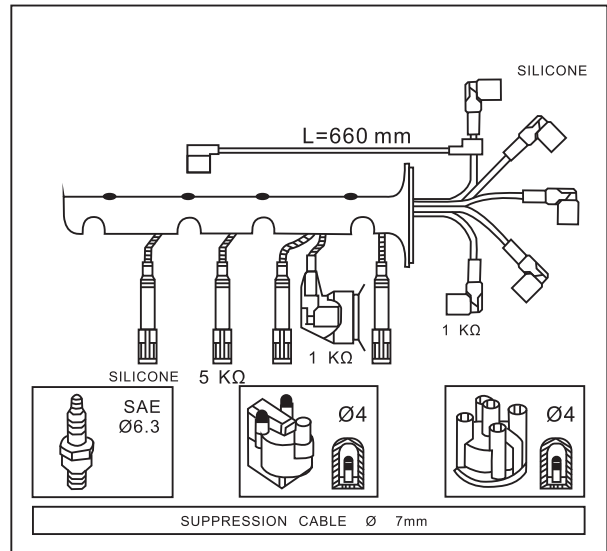

Adatt./Suitable:

B.M.W.

12 12 1 734 098

B
M
W

Engine

Year

BMW

3 316 i	M 40 B 16	09/90 → 09/93
3 316 i	M 40 B 16 (Kat.)	09/90 → 09/93
3 318 i	M 40 B 18	12/90 → 10/93