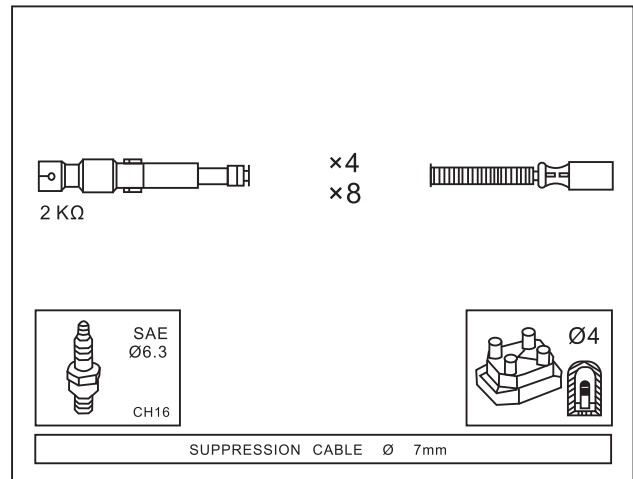

Adatt./Suitable:

MERCEDES BENZ

EPS 1501 649

KW 360 649

M
E
R
C
E
D
E
S

B
E
N
Z

Engine

Year

MERCEDES BENZ

CLASSE C C 240 (202.026)	M 112.910	06/97 → 05/00
CLASSE C C 240 (203.061)	M 112.912	05/00 →
CLASSE C C 240 4-matic (203.081)	M 112.916	07/02 →
CLASSE C C 280 (202.029)	M 112.920	06/97 → 05/00
CLASSE C C 32 AMG Kompressor (203.065)	M 112.961	02/01 →
CLASSE C C 320 (203.064)	M 112.946	05/00 →
CLASSE C C 320 4-matic (203.084)	M 112.953	07/02 →
CLASSE C Coupé C 320 (203.764)	M 112.946	09/02 →
CLASSE C Familiare C 240 (203.261)	M 112.912	03/01 →
CLASSE C Familiare C 240 4-matic (203.281)	M 112.916	07/02 →
CLASSE C Familiare C 240 T (202.086)	M 112.910	06/97 → 09/00
CLASSE C Familiare C 240 T (202.088)	M 112.915	09/00 → 03/01
CLASSE C Familiare C 280 T (202.089)	M 112.920	06/97 → 03/01
SLK 32 AMG Kompressor (170.466)	M 112.960	03/01 → 04/04
SLK 320 (170.465)	M 112.947	03/00 → 04/04
VIANO 3.2	M 112.951	09/03 →
VIANO 3.7	M 112.976	06/04 →
VITO Autobus 119	M 112.951	09/03 →