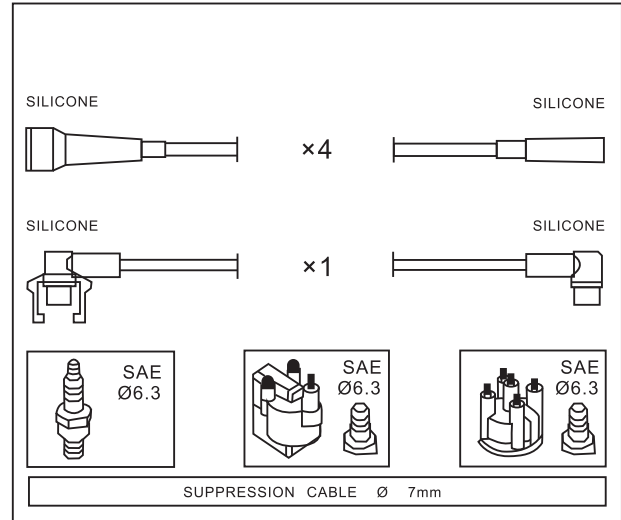

8.7379

Adatt./Suitable:

RENAULT

EPS 1500 379

KW 359 379

RENAULT

Engine

Year

RENAULT

11 1.7 (B/C376)

F2N 700

10/83 → 12/87

VOLVO

340-360 1.7 B

17 2 K

08/85 → 07/91

340-360 Tre volumi 1.7 B

17 2 K

08/85 → 07/91