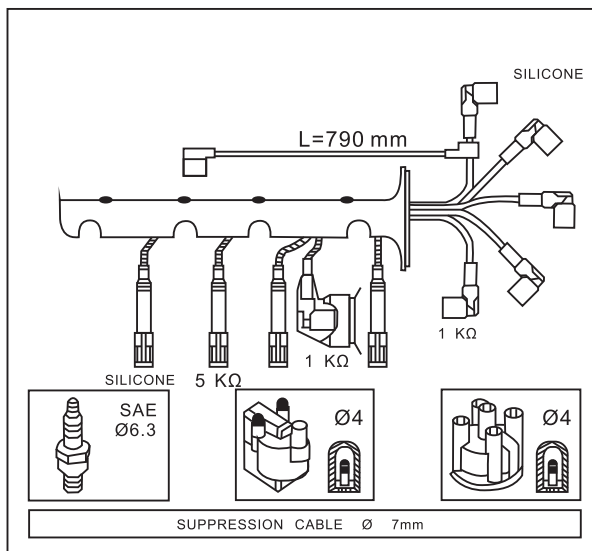

Engine

Year

BMW

3 316 i	M 40 B 16	09/90 → 09/93
3 316 i	M 40 B 16 (Kat.)	09/90 → 09/93
3 318 i	M 40 B 18	12/90 → 10/93

Adatt./Suitable:

B.M.W.
12 12 1 727 627

B
M
W

Engine