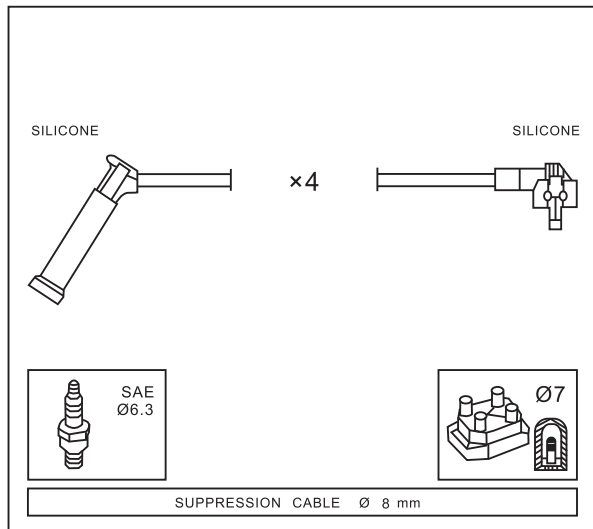

Adatt./Suitable:

FORD

EPS 1501 619

KW 360 619

F
O
R
D

Engine

Year

FORD

FIESTA IV 1.25 i 16V	DHA, DHB, DHC, DHD, DHE, DHF, DHG	08/95 → 01/02
FIESTA IV 1.4 i 16V	FHA, FHE	04/96 → 01/02
PUMA 1.4 16V	FHD, FHF	11/97 → 10/00
PUMA 1.7 16V	MHA, MHB	03/97 →