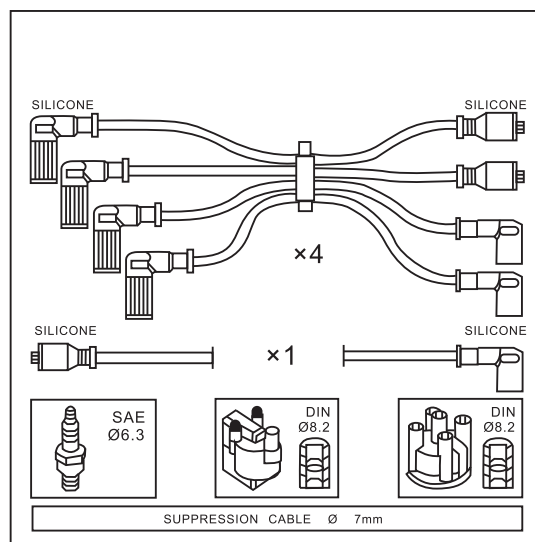

Adatt./Suitable:

FIAT

7716092

FIAT

Engine

Year

FIAT

TEMPRA 1.4 i.e. (159.AC, 159.AX)	160 A1.046	03/92 → 08/96
TEMPRA 1.6	159 A3.000	03/90 → 04/93
TEMPRA 1.6	159 A3.000	04/93 → 12/96
TEMPRA 1.6	159 A3.048	04/90 → 06/93
TEMPRA 1.6 (C)	159 A3.098	04/93 → 12/96
TEMPRA 1.6 i.e. (159.AE)	159 A3.046	06/90 → 07/92
TEMPRA 1.6 i.e. (159.AS, 159.AT)	159 A3.048	06/92 → 08/96
TEMPRA S.W. 1.4 i.e. (159.AC, 159.AX)	160 A1.046	10/92 → 08/96
TEMPRA S.W. 1.6	159 A3.000	04/93 → 12/96
TEMPRA S.W. 1.6	159 A3.000	12/90 → 04/93
TEMPRA S.W. 1.6	159 A3.048	07/93 → 07/96
TEMPRA S.W. 1.6 i.e. (159.AE)	159 A3.046	10/90 → 08/96
TEMPRA S.W. 1.6 i.e. (159.AS, 159.AT)	159 A3.048	10/92 → 08/96