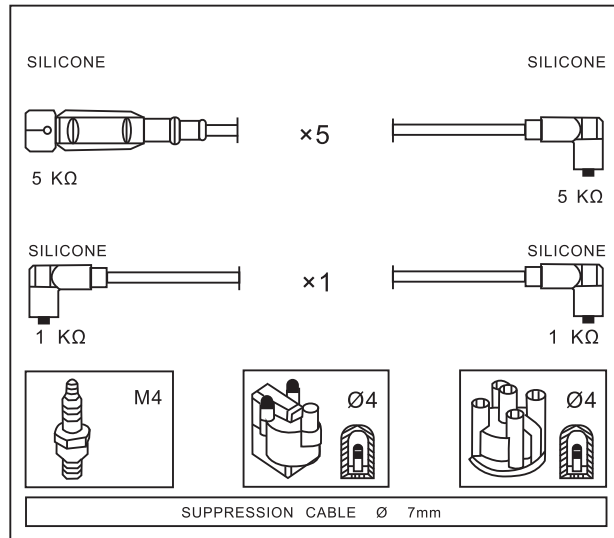

Adatt./Suitable:

VOLKSWAGEN
 EPS 1501 494
 KW 360 494

A
U
D
I

Engine

Year

AUDI

A6 2.3	AAR	06/94 → 12/95
A6 2.3 quattro	AAR	06/94 → 12/95
A6 Avant 2.3	AAR	06/94 → 12/95
A6 Avant 2.3 quattro	AAR	06/94 → 12/95