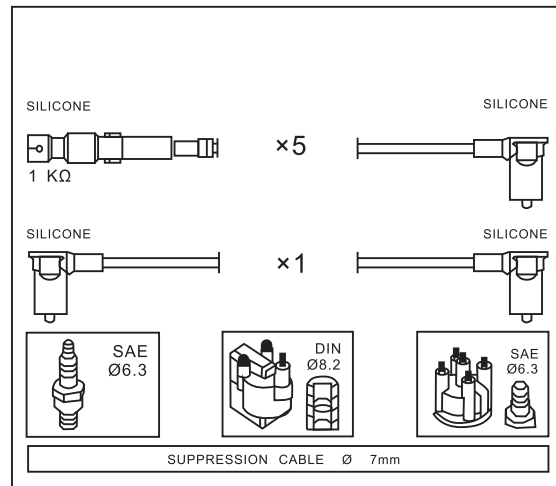

Adatt./Suitable:
 MERCEDES BENZ
 EPS 1501 303
 KW 360 303

MERCEDES
 BENZ

Engine

Year

MERCEDES BENZ

190 E 3.2 AMG	M 103.983	01/88 →	
COUPE 300 CE	M 103.983	03/87 →	12/89
KOMBI Familiare 260 TE FGST.	M 103.940	09/89 →	08/92