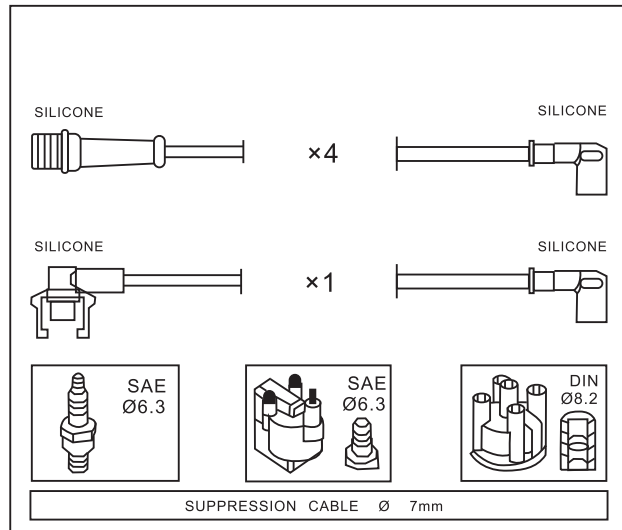

Adatt./Suitable:

RENAULT

7700720781

7700720783

RENAULT

Engine

Year

RENAULT

21 2.0	J7R 750, J7R 751	07/89 → 06/92
21 2.0 (B48C)	J7R 746, J7R 747	09/89 → 12/93
21 2.2	J6T	01/86 → 12/94
21 2.2 (B48K)	J7T 754, J7T 755	09/89 → 06/94
21 2.2 4x4 (B48K)	J7T 754, J7T 755	07/90 → 06/94
21 Familiare 2.0	J6R	01/87 → 12/94
21 Familiare 2.0	J7R 750, J7R 751	07/89 → 06/92
21 Familiare 2.0 (K483)	J7R 750, J7R 751	06/86 → 12/88
21 Familiare 2.0 (K489)	J6R 793	10/86 → 12/95
21 Familiare 2.0 (K48C)	J7R 746, J7R 747	03/86 → 12/93
21 Familiare 2.0 4x4	J7R 746, J7R 747	03/89 → 12/93
21 Familiare 2.2	J6T	01/87 → 12/94
21 Familiare 2.2 (K48B)	J7T 756	04/93 → 12/95
ESPACE II 2.2 (J/S637, J63G)	J7T 773, J7T 776	01/91 → 10/96
ESPACE II 2.2 4x4 (J/S637, J63G)	J7T 773	03/91 → 12/96
TRAFIC Autobus 2.2	J7T 600	06/94 → 10/97
TRAFIC Autobus 2.2	J7T 780	05/89 → 06/94
TRAFIC Autobus 2.2 4x4	J7T 600	06/94 → 10/97