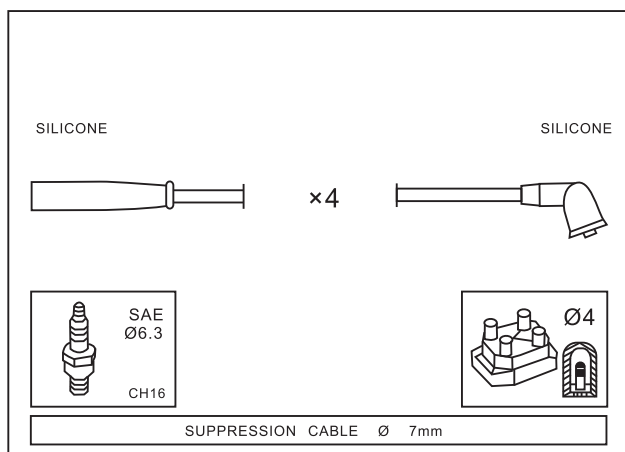

Adatt./Suitable:

KIA
0K011 18140C

K
I
A

Engine

Year

KIA

SPORTAGE 2.0 i 4WD

FE

04/94 → 08/99