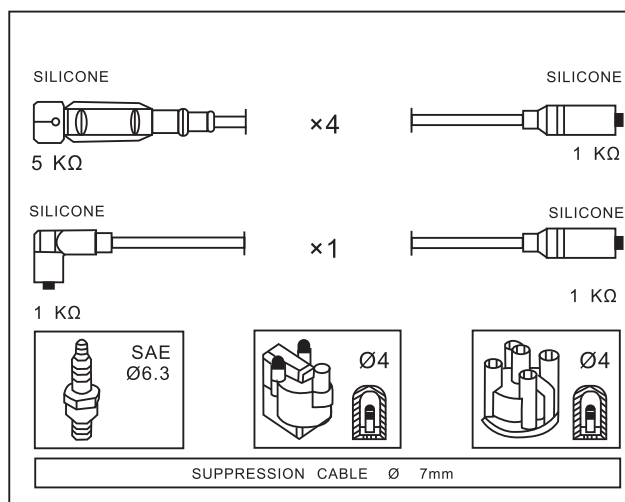

8.8768

Adatt./Suitable:

VOLKSWAGEN
EPS 1500 768
KW 359 768

A
U
D
I

Engine

Year

AUDI

100 1.6	ABB	03/92 → 07/93
100 1.8	DS, JW, NP	08/83 → 07/89
100 1.8	NP	08/89 → 12/90
100 1.8	SH	08/88 → 07/90
100 1.8 Cat.	4B, PH	03/85 → 11/90
100 1.8 quattro	NP	10/84 → 07/88
100 1.8 quattro	SH	08/86 → 07/90
100 1.8 quattro Cat.	4B, PH	08/85 → 11/90
100 2.0	AAE	12/90 → 06/94
100 2.0 E	AAD, ABK	12/90 → 06/94
100 2.0 E quattro	AAD	12/90 → 07/92
100 Avant 1.6	ABB	03/92 → 07/93
100 Avant 1.8	NP	08/83 → 07/89
A6 Avant 2.0	ABK	06/94 → 12/97
A6 Avant 2.0	ADW	08/95 → 07/96
Cabriolet 2.0	ABK	01/93 → 09/98
80 1.6	PP	08/87 → 09/91
A4 Avant RS4 quattro	AZR	05/00 → 09/01