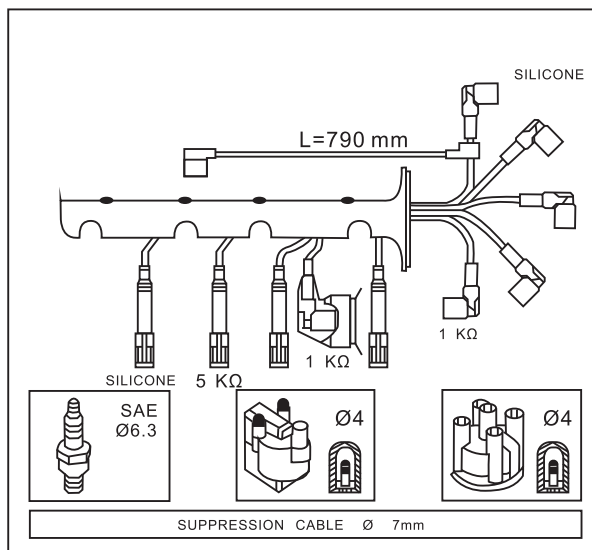

Adatt./Suitable:

B.M.W.

12 12 1 717 646

12 12 1 727 686

B
M
W

Engine

Year

BMW

3 316 i M 40	B 16	07/88 → 06/91
3 318 i M 40	B 18	09/87 → 06/91
3 Cabriolet 318 i M 40	B 18	09/90 → 10/93
3 Familiare 316 i M 40	B 16	09/91 → 06/94
3 Familiare 316 i M 40	B 16 (Kat.)	09/91 → 06/94
3 Familiare 318 i M 40	B 18	04/89 → 06/94
3 Familiare 318 i M 40	B 18	09/87 → 06/91