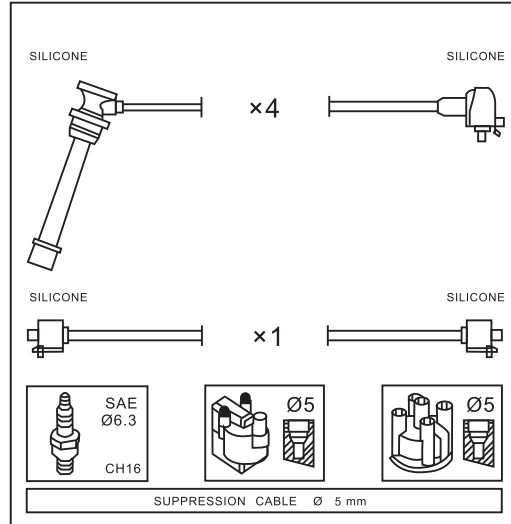

TOYOTA

Year

TOYOTA

CELICA (_T20_)2.0 i Turbo 4WD (ST205)

02/94 → 11/99

Adatt./Suitable:

TOYOTA

90919-21489