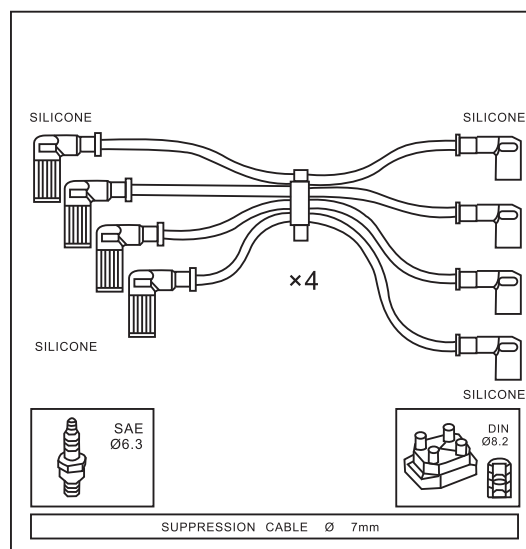

Adatt./Suitable:

FIAT

7785350

FIAT

Engine

Year

FIAT

PUNTO 90 1.6	176 A9.000	01/94 → 04/97
PUNTO Cabriolet 90 1.6	176 A9.000	04/94 → 04/97
TEMPRA 1.6 i.e. (159.AJ)	159 B9.000	06/94 → 08/96
TEMPRA S.W. 1.6 i.e. (159.AJ)	159 B9.000	06/94 → 08/96

LANCIA

DEDRA 1.6 LE (835EB) Cat.	159 B9.000	07/94 → 07/99
DEDRA SW 1.6 (835EB)	159 B9.000	10/94 → 07/99