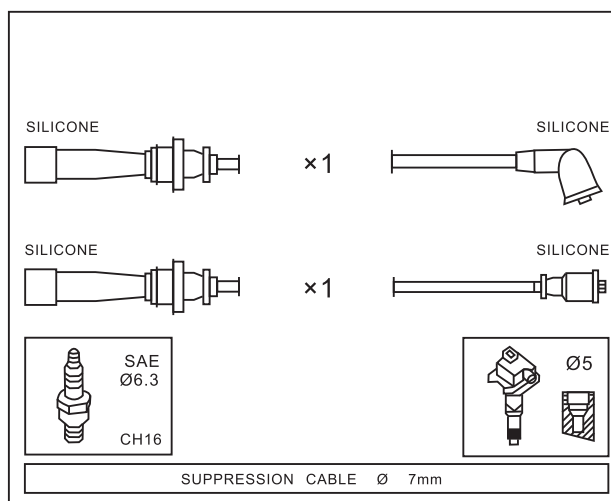

Adatt./Suitable:

HYUNDAI
EPS 1499 117
KW 358 117

HYUNDAI

Engine

Year

HYUNDAI

ACCENT 1.5 i 16V	G4ER	12/95 → 01/00
ACCENT Tre volumi 1.5 i 16V	G4ER	10/95 → 01/00
EXCEL 1.5i 16V GT	G4ER	10/96 → 08/99