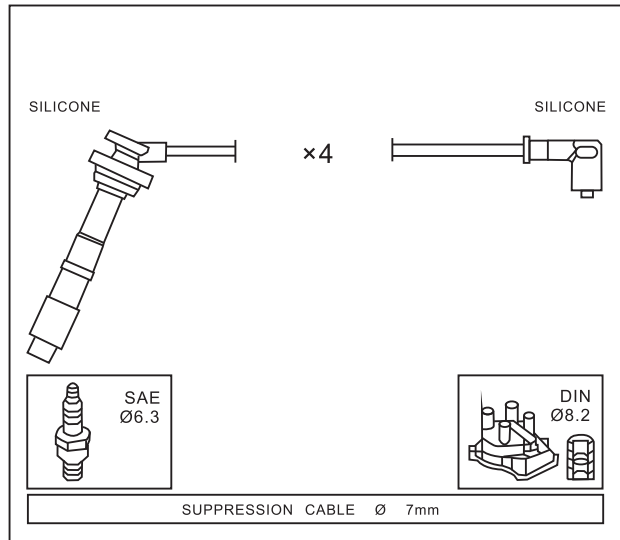

Adatt./Suitable:

NISSAN

22440-86J00

22440-86J10

NISSAN

Engine

Year

NISSAN

PRIMERA 1.6	GA16DE	06/93 → 01/96
PRIMERA 1.6 16V	GA16DE	09/96 → 10/00
PRIMERA 1.6 16V	GA16DE	09/96 → 12/01
PRIMERA Hatchback 1.6	GA16DE	06/93 → 01/96
PRIMERA Hatchback 1.6 16V	GA16DE	09/96 → 07/02
PRIMERA Traveller 1.6 16V	GA16DE	04/98 → 12/01