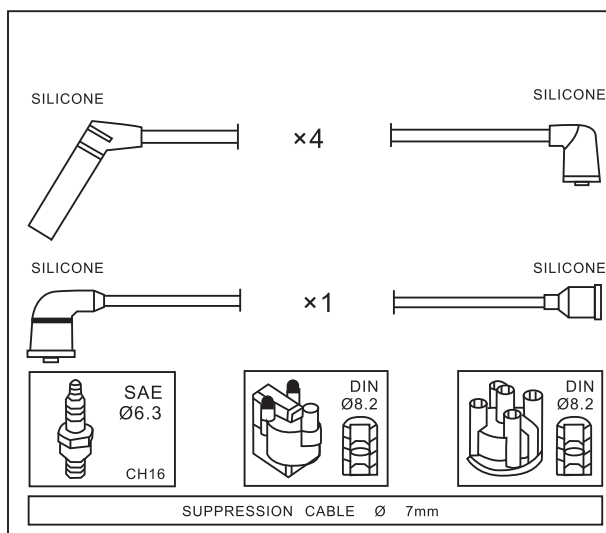

Adatt./Suitable:

MITSUBISHI
MD-971572
MD-997313
MD-997328
MD-997423
MD-997424

MITSUBISHI

Engine

Year

MITSUBISHI

COLT 1.3	--	01/92 → 12/03
COLT 1.3 (C11A)	--	01/84 →
COLT 1.5	--	01/92 → 12/03
COLT II 1.2 EL, GL (C15A)	4G16	02/84 → 09/86
COLT II 1.2 EL, GL (C15A)	4G16	09/86 → 04/88
COLT II 1.3 EL, GL (C11A)	G13B	06/86 → 04/88
COLT II 1.5 GLX (C12A)	G15B	09/85 → 04/88
COLT III 1.3 (C51A)	--	04/88 → 05/92
COLT III 1.3 GL	4 G 13	04/88 → 12/90
COLT III 1.5 GLXi (C52A)	4 G 15	04/88 → 05/92
GALANT III 2.4 GLS (E16A)	G64B	07/85 → 12/87
GALANT IV 2.0 (E33A)	4G63	04/89 → 10/92
GALANT IV 2.0 4x4 (E38A, E39A)	4G63	04/89 → 10/92