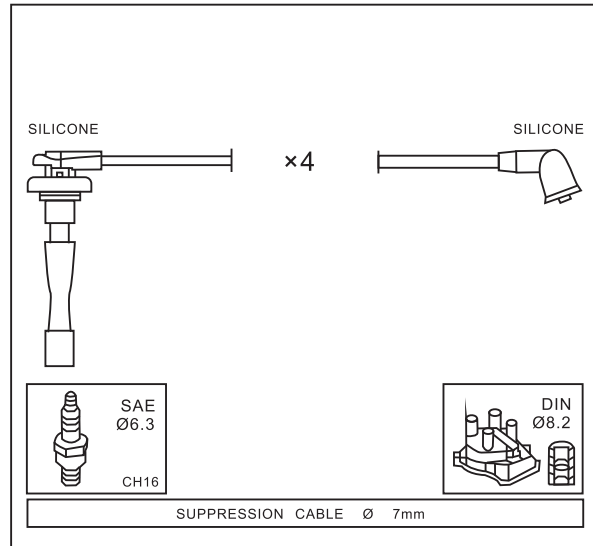

Adatt./Suitable:

1. HONDA
   32722-PM7-000
   32722-PM7-020
   32722-PM7-B00
   32722-PM7-B01
   ROVER
   GHT254
   UNIPART
   GHT254

H
O
N
D
A

Engine

Year

	Engine	Year
HONDA		
CIVIC CRX 1.6i 16v	D16A8	01/90 → 05/92
CIVIC III 1.6i 16v	D16A9	01/88 → 12/91
CIVIC III 1.6i 16v	D16A9	01/90 → 12/91
CIVIC III Hatchback 1.6 i 16V	D16A9	09/87 → 09/91
CONCERTO 1.6 i 16V	D16A8	08/89 → 03/95
CONCERTO 1.6i DOHC (EU)	--	01/90 → 12/91
CONCERTO Tre volumi 1.6 i 16V	D16A8	08/89 → 03/95
CRX II 1.6 i 16V (ED9)	D16A9	10/87 → 12/89
CRX II 1.6 i 16V (ED9)	D16Z5	10/87 → 02/92
ROVER		
200 Coda spiovente 216 GTi	D 16 A8	09/90 → 10/95
200 Coupé 216	D 16 A8	10/92 → 06/99
400 416 GSI/GSE	D 16 A7	04/90 → 04/95
400 416 GTI	D 16 A8	04/90 → 04/95