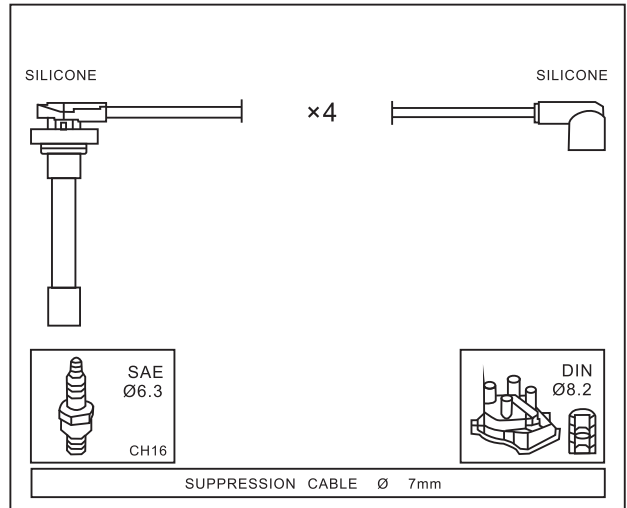

Adatt./Suitable:

HONDA
32722-PK2-621

H
O
N
D
A

Year

HONDA		Year
PRELUDE III (BA) 2.0 I EX 16V	10/87 →	12/90
PRELUDE III (BA) 2.0 I EX 16V (BA2)	04/86 →	12/87
PRELUDE III (BA) 2.0 I EX 16V (BA4)	04/90 →	01/92
PRELUDE III (BA) 2.0 I EX 16V (BA4) CAT	04/87 →	01/92
PRELUDE III (BA) 2.0 I EX 16V	04/86 →	12/87