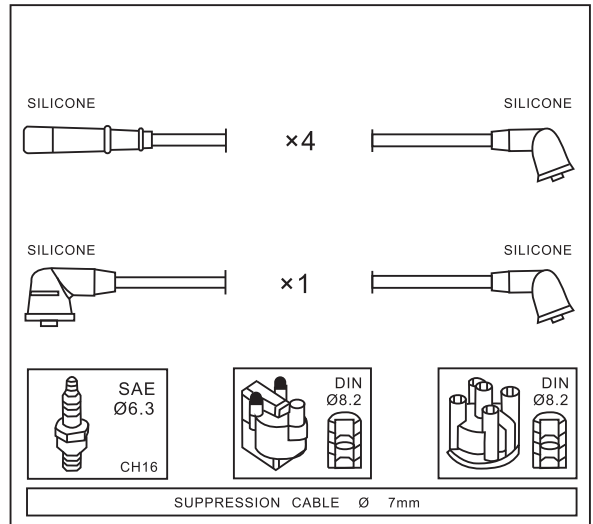

Adatt./Suitable:

NISSAN

22450-05N25

22450-05N26

22450-24C25

22450-24C27

B2450-05N26

NISSAN

Engine

Year

NISSAN

URVAN Furgonato 2.0	Z20	05/87 → 05/97
VANETTE Autobus 2.0	Z20S	07/87 → 08/94
VANETTE Autobus 2.0	Z20S	08/92 → 08/94