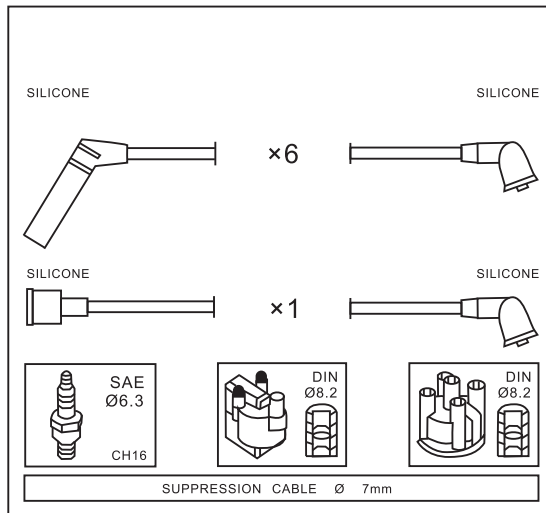

Adatt./Suitable:

MITSUBISHI
MD-976526
MD-997668

M
I
T
S
U
B
I
S
H
I

Engine

Year

MITSUBISHI

SIGMA 3.0 V6 (F16A)

6G72

12/90 → 07/96