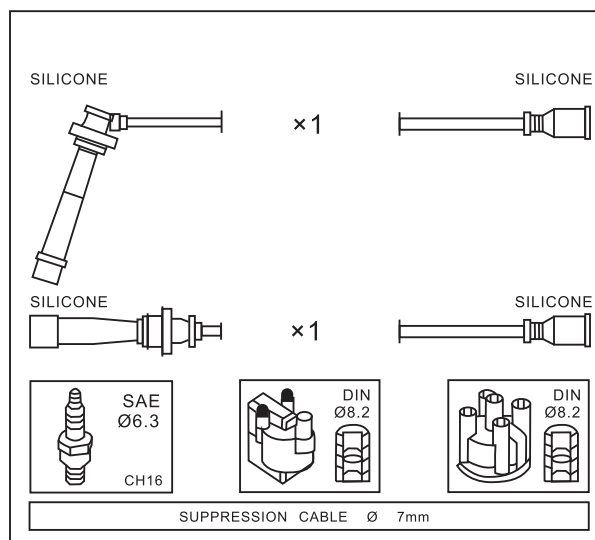

Adatt./Suitable:

KIA

OK01318052A

OK24718160A

OK24718180A

K
I
A

Year

KIA

CARENS II (FJ) 1.8	07/02	→
CARENS (K9A) 1.8 I 16V	07/96	→
SEPHIA (FA) 1.8 I 16V	01/95	→
SEPHIA Saloon (FA) 1.8 I 16V	01/95	→
SHUMA (FB) 1.5 I 16V	10/97	→ 03/01
SHUMA (FB) 1.8 I 16V	10/97	→ 03/01
SHUMA II (FB) 1.8	04/03	→ 08/04
SHUMA Saloon(FB)1.5	03/96	→ 12/98
CARENS I (FC)1.8	11/00	→ 07/02