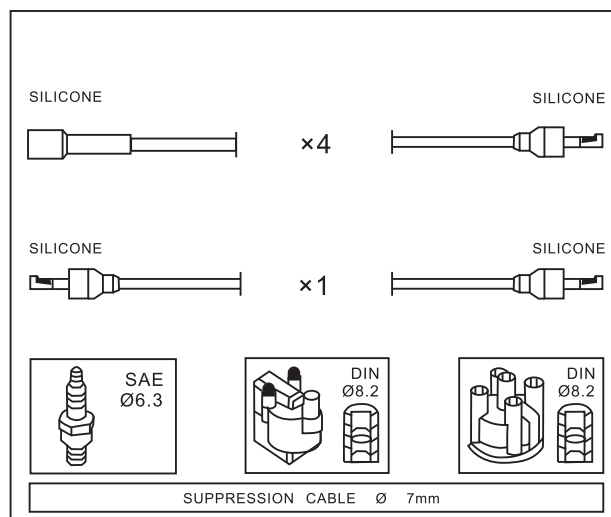

Adatt./Suitable:

GENERAL MOTORS

90 113 411

OPEL

16 12 434

O
P
E
L

Engine

Year

OPEL

CORSAA Coda spiovente 1.0	10 S	09/82 → 03/93
CORSAA Coda spiovente 1.2	12 N	01/85 → 10/89
CORSAA Coda spiovente 1.2	12 NC, E 12 GV	09/82 → 08/90
CORSAA Furgonato 1.0	10 S	02/86 → 04/89
CORSAA Furgonato 1.2	12 NC, E 12 GV	02/86 → 04/89
CORSAA TR 1.0	10 S	09/82 → 09/92
CORSAA TR 1.2 N	12 NC, E 12 GV	01/85 → 10/87
Kadett 1.2	12S-OHV	01/84 → 12/91
KADETT E 1.2	12 S	09/84 → 07/86
KADETT E 1.2	12 SC	09/84 → 07/86
KADETT E Coda spiovente 1.2	12 SC	09/84 → 07/86
KADETT E Familiare 1.2	12 SC	09/84 → 07/86
KADETT E Furgonato 1.2	12 SC	09/84 → 07/86