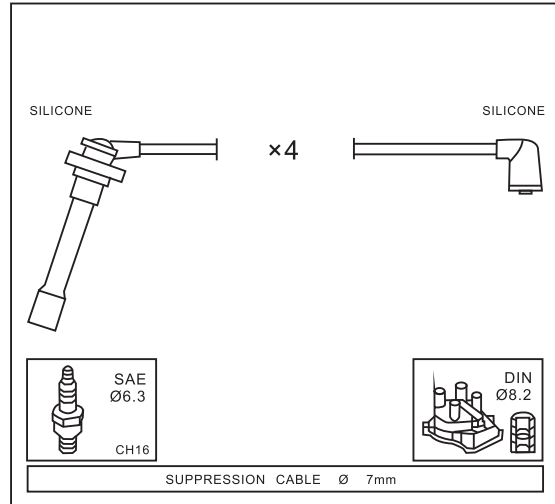

Adatt./Suitable:

HONDA

32722-P07-000

32722-P1G-E01

H
O
N
D
A

Engine

Year

HONDA

CIVIC CRX 1.6i 16v	D16Z7	06/92 → 12/95
CIVIC III 1.6i	--	01/90 → 12/91
CIVIC IV 1.5 i 16V (EG8)	D15Z1	10/91 → 11/95
CIVIC IV 1.6 4x4	D16Z7	01/92 → 10/95
CIVIC IV 1.6 16V Vtec (EH9)	D16Z6, D16Z7	10/91 → 11/95
CIVIC IV 1.6i 16v Vtec	D16Z7	01/92 → 12/92
CIVIC IV 1.6i 16v Vtec	D16Z7	01/93 → 10/95
CIVIC IV 1.6i 16v Vtec 4x4	D16Z7	01/92 → 12/92
CIVIC IV Coupé 1.6 i Vtec (EJ1)	D16Z9	01/94 → 03/96
CIVIC IV Fastback 1.5 i Vtec-E (MA9)	D15Z3	09/94 → 01/97
CIVIC IV Fastback 1.6 i Vtec (MB1)	D16Y2	09/94 → 01/97
CIVIC IV Hatchback 1.5 i 16V (EG4)	D15Z1	10/91 → 11/95
CIVIC IV Hatchback 1.6 16V Vtec (EG5)	D16Z6	10/91 → 11/95
CRX III 1.6 ESi (EH6) D16Y8	D16Z6	03/92 → 12/98