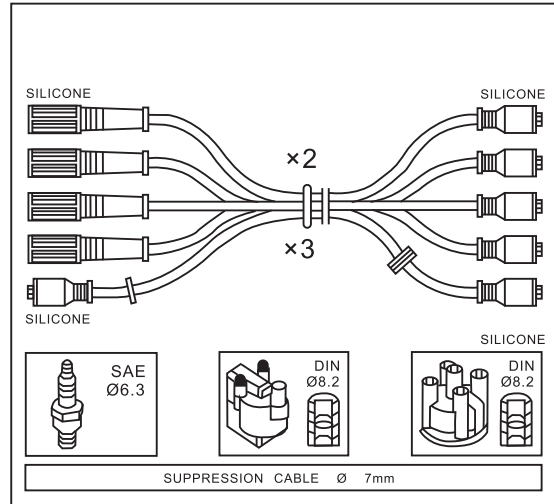

Adatt./Suitable:

FIAT
4452617
5888333

FIAT

Engine

Year

FIAT

128 1.1

128 A.000

03/69 → 12/84

128 Familiare 1.1 (AF)

128 A.000

10/69 → 10/82