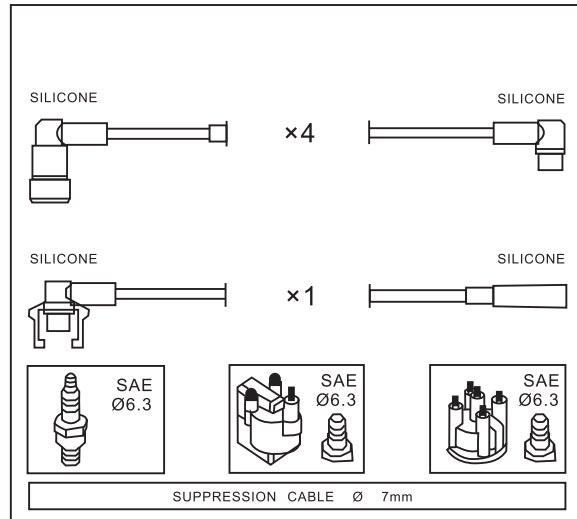

8.8415

Adatt./Suitable:

RENAULT
EPS 1500 415
KW 359 415

RENAULT

Engine

Year

RENAULT

19 I 1.7	F3N 746	06/89 → 04/92
19 I Chamade 1.7 (L53F)	F3N 746	08/88 → 12/92
19 II 1.7	F3N 746	05/92 → 09/94
19 II 1.7 (B/C53C)	F3N 743	04/92 → 12/95
19 II Chamade 1.7 (L53F)	F3N 746	05/92 → 12/95
CLIO I 1.7 (B/C574)	F2N 770	01/91 → 12/93

VOLVO

440 K 1.6	B 16 F	09/88 → 12/96
440 K 1.7	B 18 E	08/88 → 07/89
440 K 1.7	B 18 EP	09/88 → 12/96
440 K 1.7	B 18 F	08/88 → 07/89
440 K 1.7	B 18 FP	08/89 → 12/96