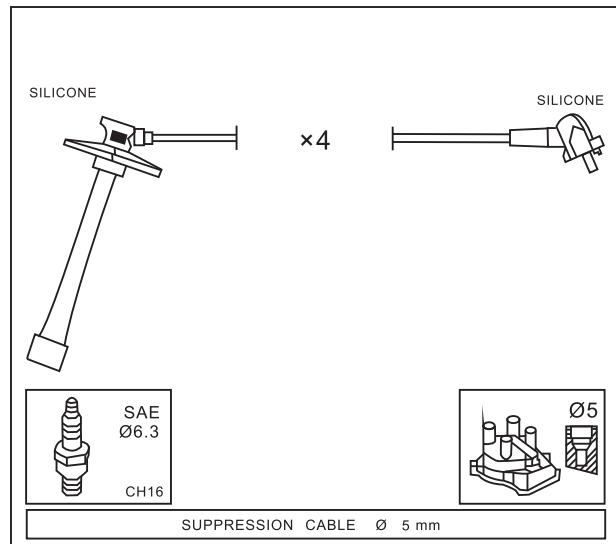

8.9793

Adatt./Suitable:

HOLDEN (AUS)

9091922370

TOYOTA

90919-22369

90919-22370

TOYOTA