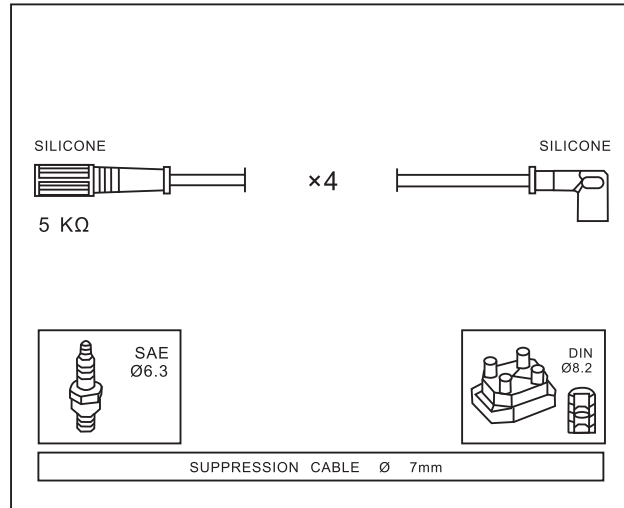

LANCIA

Y 1.4 12V (840AB)	840 A2.000	10/96 → 09/03
Y 1.4 12V (840AC)	840 A4.000	03/96 → 09/03

Adatt./Suitable:

FIAT

46427497

46553068

FIAT

Engine