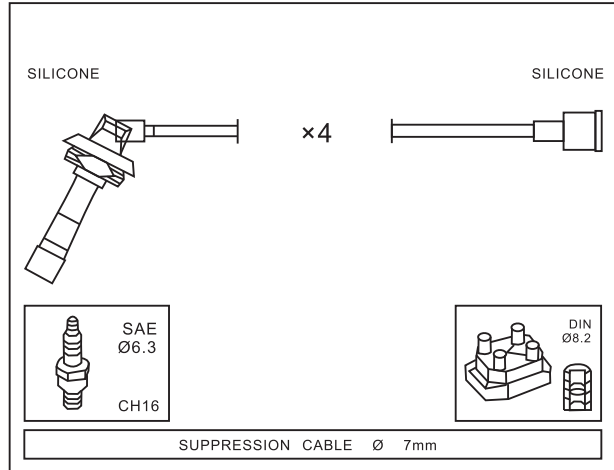

Adatt./Suitable:

SUBARU

EPS 1501 795

KW 360 795

SUBARU

Engine

Year

SUBARU

LEGACY II 2.5 i 4WD

EJ25D

06/96 → 03/99

LEGACY II Familiare 2.5 i 4WD

EJ25D

06/96 → 11/98