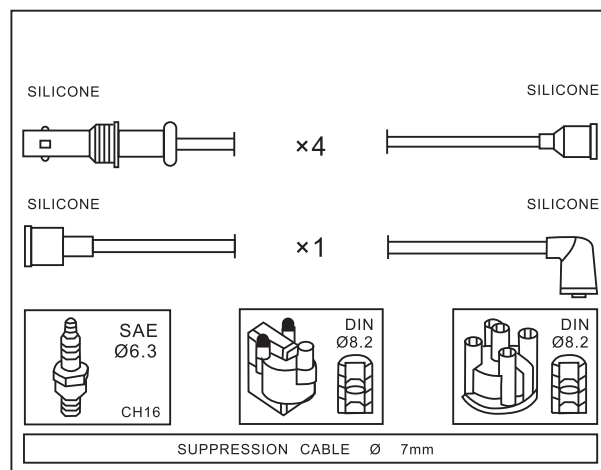

Adatt./Suitable:

SUBARU

EPS 1501 825

KW 360 825

S
U
B
A
R
U

Engine

Year

SUBARU

LEGACY I 1.6	EJ16	08/89 → 12/93
LEGACY I 1.6 (EU)	--	01/89 →
LEGACY I 1.8 (EU)	--	01/89 →
LEGACY I 1.8i SPi (EU)	--	01/89 →
LEGACY I 1800	EJ18 SPI	01/89 → 12/93
LEGACY I 1800 4WD	EJ18 SPI	01/89 → 09/91
LEGACY I Familiare 1.6	EJ16	08/89 → 12/93
LEGACY I Familiare 1800	EJ18 SPI	01/89 → 07/94
LEGACY I Familiare 1800 4WD	EJ18 SPI	01/89 → 07/94