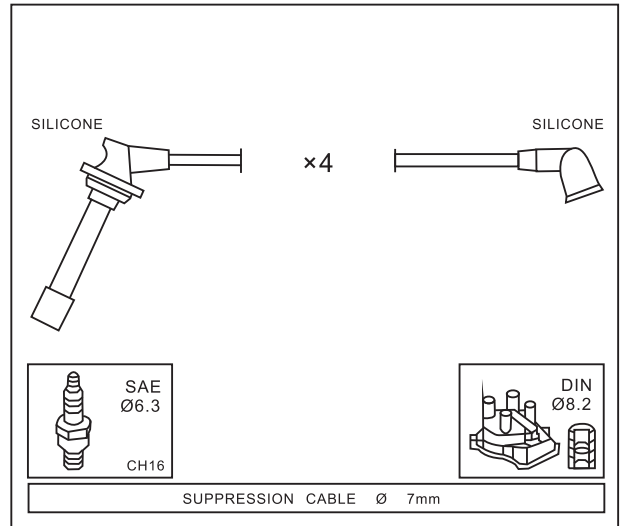

Adatt./Suitable:

HONDA

- 32701-PR3-000
- 32702-PR3-000
- 32703-PR3-000
- 32704-PR3-000

Engine

Year

HONDA

CONCERTO 1.6i

D16A