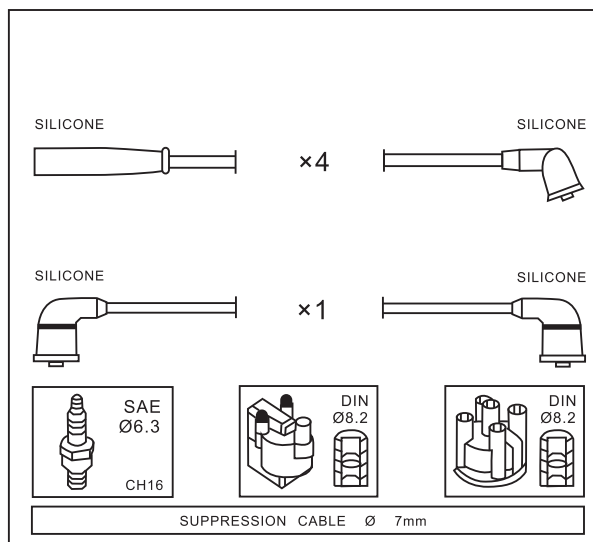

Adatt./Suitable:

HYUNDAI

27401-21010

27401-21100

27401-21900

27401-21A00

27510-21000

27510-21011

27510-21100

27510-21101

H
Y
U
N
D
A
I

Engine

Year

HYUNDAI

EXCEL 1.3	G4AN	07/85 → 08/89
EXCEL 1.5	G4AJ	07/85 → 08/89
PONY 1.3	G13B	10/85 → 09/89
PONY 1.5	G15B, G4DJ	10/85 → 09/89
PONY Tre volumi 1.3	G13B	10/85 → 09/89
PONY Tre volumi 1.5	G15B, G4DJ	10/85 → 09/89