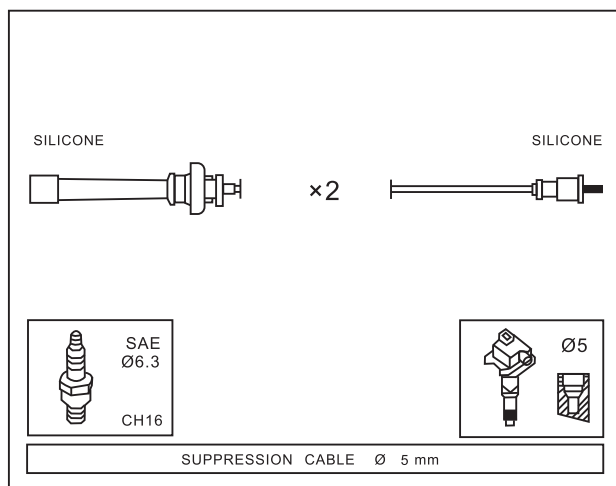

Adatt./Suitable:

CHRYSLER
MD338 624
MITSUBISHI
MD-334043
MD-336862
MD-338624

MITSUBISHI

	Engine	Year
CHRYSLER		
SEBRING 2.4	EDZ	04/01 →
SEBRING 2.4	EY7	10/00 →
MITSUBISHI		
CARISMA 1.6	--	09/00 → 06/06
CARISMA 1.6	--	12/98 → 06/06
CARISMA 1.6	4 G 92	05/97 → 06/06
CARISMA 1.6	4 G 92	07/95 → 06/06
CARISMA 1.6	4 G 92	09/96 → 06/06
CARISMA 1.8	4G93	07/95 → 06/06
CARISMA 1.8	4G93	09/96 → 06/06
COLT V 1600	--	09/00 → 07/05
COLT V 1600 GLX (CJ4A)	4 G 92	05/96 → 09/00
GALANT VI 2.0	--	09/00 → 10/04