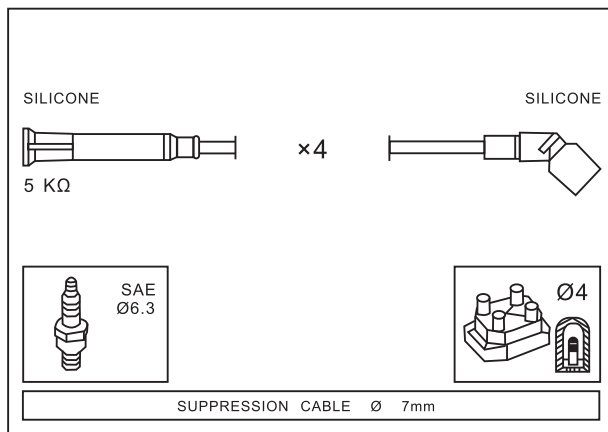

8.8900

Adatt./Suitable:

B.M.W.

EPS 1500 900

KW 359 900

B
M
W

Engine

Year

BMW

3 316 i	M 43 B 16	07/93 → 02/98
3 318 i	M 43 B 18	10/93 → 02/98
3 Cabriolet 318 i	M 43 B 18	01/94 → 04/99
3 Compact 316 g	--	12/95 → 08/00
3 Compact 316 g	M 43 B 16 (Gas)	12/95 → 08/00
3 Compact 316 i	M 43 B 16	03/94 → 08/00
3 Coupé 316 i	M 43 B 16	09/93 → 04/99
3 Familiare 316 i	M 43 B 16	01/96 → 10/99
3 Familiare 318 i	M 43 B 18	07/95 → 10/99
Z3 1.8	M 43 B 18	10/95 → 10/98
Z3 1.9	M 43 B 19	07/98 → 01/03