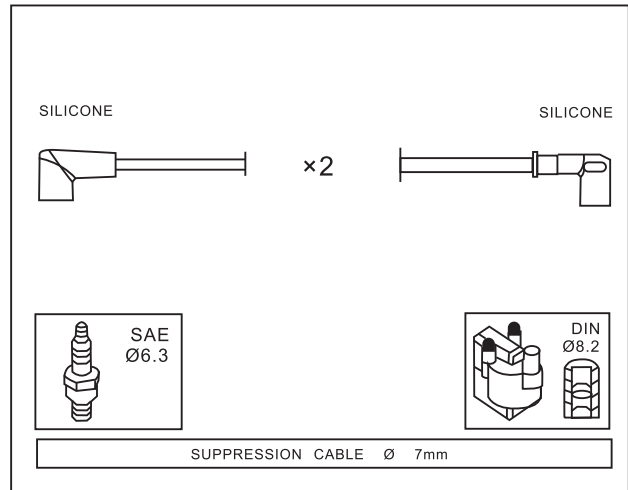

8.9939

Adatt./Suitable:

FIAT

EPS 1501 939

KW 360 939

FIAT

Engine

Year

FIAT

PANDA 900

1170 A1.046

04/92 → 12/96

PANDA 900 i.e.

1170 A1.046

01/98 →