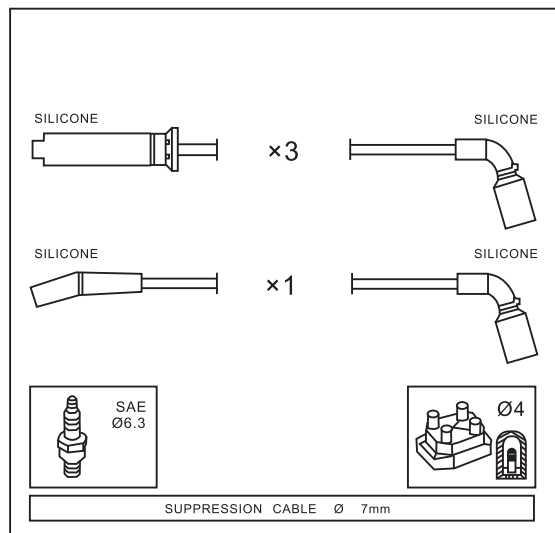

Adatt./Suitable:

CHEVROLET

96305387

DAEWOO

96305387

D
A
E
W
O
O

Engine

Year

CHEVROLET

KALOS 1.4

F14S3

03/05 →

DAEWOO

KALOS 1.4

--

09/02 →

KALOS 1.4

--

11/02 → 12/04

LANOS 1.4

A14SMS

05/97 →

LANOS 1.5

A15SMS

05/97 →

LANOS Tre volumi 1.4

A14SMS

05/97 →

LANOS Tre volumi 1.5

A15SMS, Y15L

05/97 →