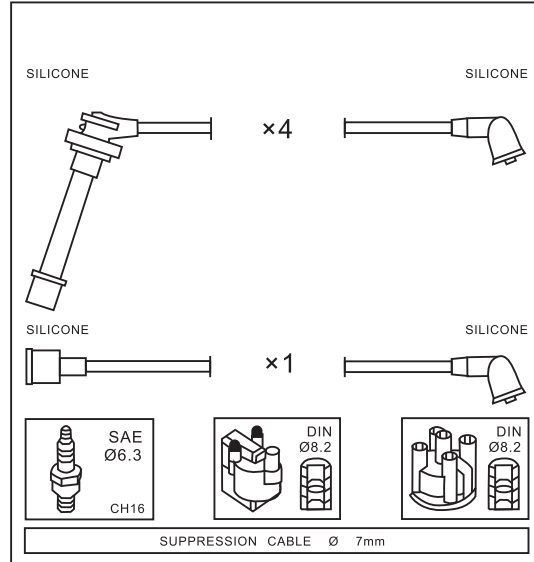

Adatt./Suitable:

- NISSAN
- 22440-1C710
- 22450-1C711
- 22450-1C725

NISSAN

Engine

Year

NISSAN

SERENA 1.6 16V

GA16DE

02/93 →