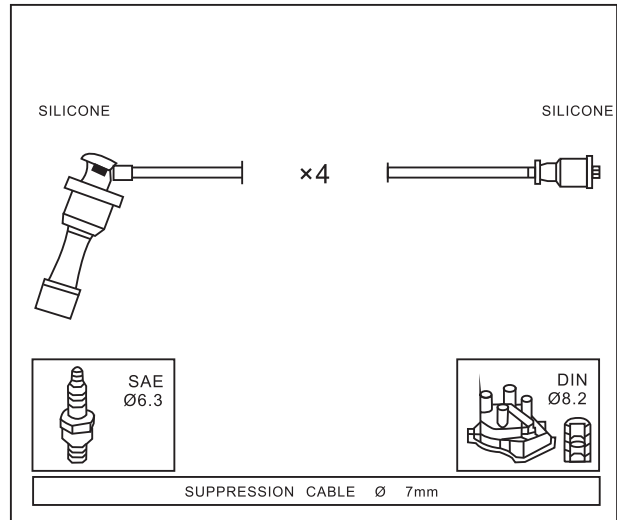

Adatt./Suitable:

HYUNDAI

27501-33A00

KIA

27501 33A00

MITSUBISHI

MD-134754

MD-192995

H
Y
U
N
D
A
I

Engine

Year

HYUNDAI

ELANTRA 1.5 i GL	G4DJ	12/90 → 08/94
ELANTRA 1.6i (USA)	G4CR	01/91 →
ELANTRA 1.6i 16v	G4CR	12/90 → 05/95
ELANTRA 1.8i (USA)	G4CN	01/92 →
ELANTRA 1.8i 16v	G4CN	06/92 → 05/95
LANTRA I 1.5 i.e.	G4DJ	10/90 → 11/95
LANTRA I 1.6 i.e. 16V	G4CR	10/90 → 11/95
LANTRA I 1.8 i.e. 16V	G4CN	10/90 → 11/95
SANTAMO 2.0 16V	--	05/99 →
SANTAMO 2.0 16V 4x4	G4JP-G	05/99 →
SONATA 2.0i DOHC (USA)	G4CP	01/91 →
SONATA I 2.0 i 16V	G4CP-D	01/91 → 10/93
SONATA II 2.0 i 16V	G4CP-D	05/93 → 06/98