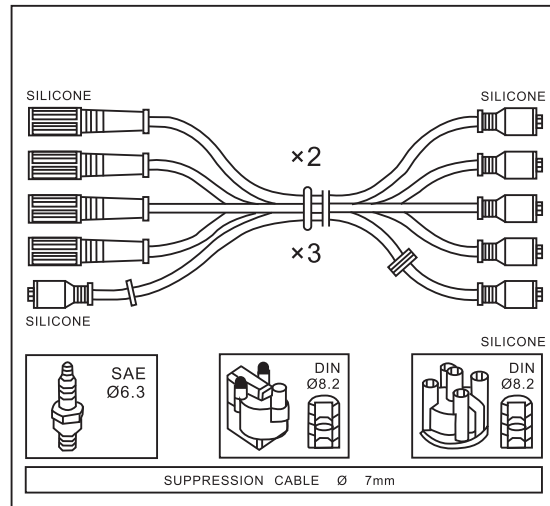

Adatt./Suitable:

FIAT

4371000

5888334

FIAT

Engine

Year

FIAT

127 1.0	127 A.000	04/77 → 12/86
127 Panorama 1.0	127 A.000	01/77 → 12/86
FIORINO 1.0	127 A.000	01/80 → 12/87
FIORINO 1050	127 A.000	01/80 → 12/87