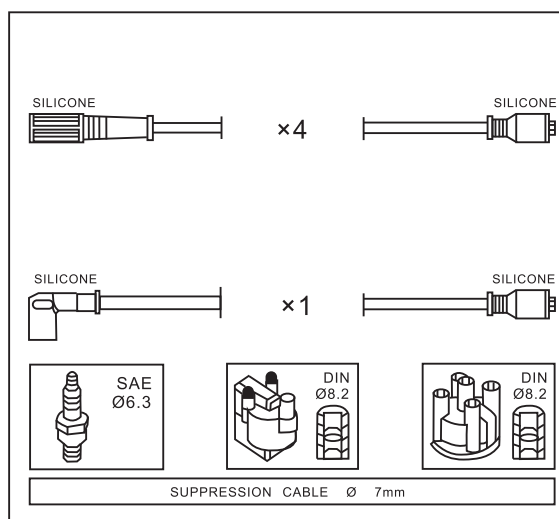

LANCIA

DELTA I 1.5 (831AB.025)	831 B1.000	09/79 → 12/92
PRISMA 1.5 831	A1.000	01/83 → 04/86
PRISMA 1.5 831	B1.000	08/86 → 02/92

Adatt./Suitable:

FIAT

EPS 1500 398

KW 359 398

FIAT

Engine