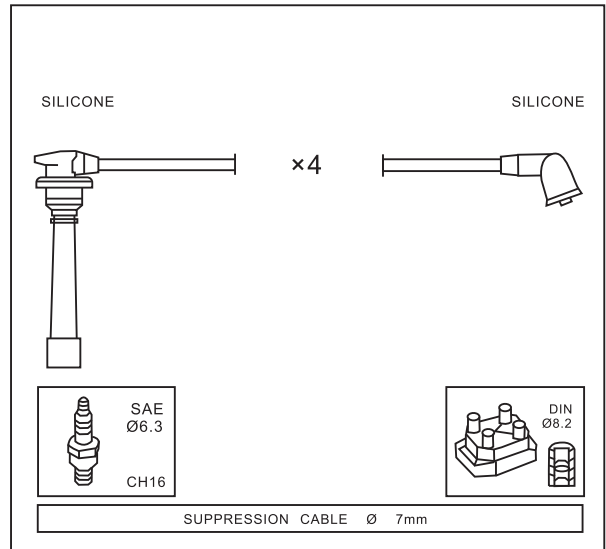

CARNIVAL II 3.5 -- 07/02 →

SEDONA 3.5 (CDN) (USA) -- 04/01 →

Adatt./Suitable:

HYUNDAI
 27501-26A00
 27501-26C00
 27501-26D00
 KIA
 27501 26D00

K
I
A

Engine

Year

HYUNDAI