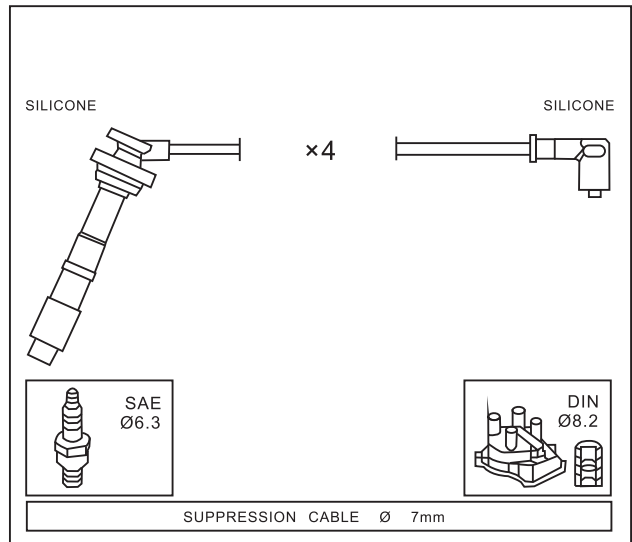

Adatt./Suitable:

NISSAN

22440-99B00

22440-99B05

22440-99B06

NISSAN

Engine

Year

NISSAN

MICRA 1.0 i 16V

CG10DE

08/92 → 09/00

MICRA 1.3 i 16V

CG13DE

08/92 → 09/00