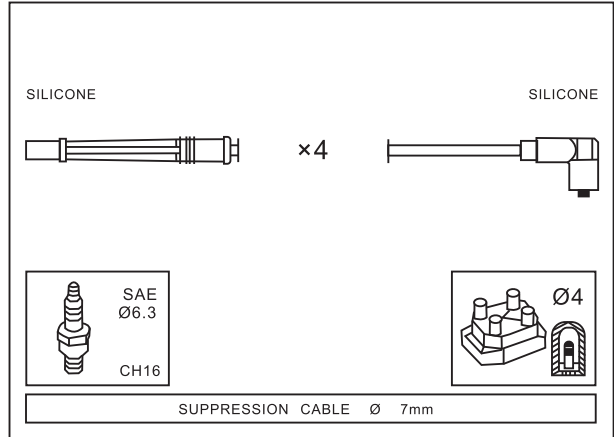

8.7246

Adatt./Suitable:

DACIA
82 00 713 680
NISSAN
24488-00QAA
RENAULT
82 00 713 680

NISSAN

Engine

Year

DACIA

Model	Engine	Year
LOGAN 1.0	D4D 760	12/05 →

NISSAN

KUBISTAR 1.2 16V	D4F 730	04/06 →

RENAULT

CLIO III 1.2 16V	D4F 740	06/05 →

CLIO III 1.2 16V	D4F 764	06/05 →

LOGAN 1.0	D4D 760	12/05 →

MODUS 1.2	D4F 764	12/04 →

MODUS 1.2 (JP0C, JP0K)	D4F 740	12/04 →

MODUS 1.2 (JP0S)	--, D4F 740	05/05 →

TWINGO 1.2 16V	D4F 708	08/04 →

TWINGO 1.2 16V (CNOA)	D4F 772	03/07 →