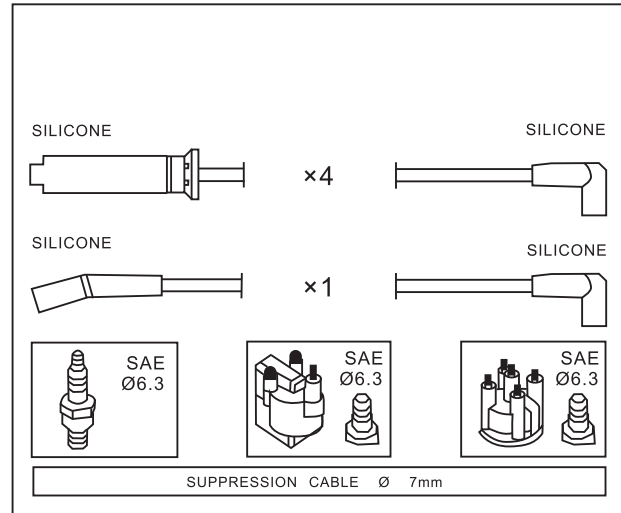

05/97 →

LANOS (KLAT) 1.4

05/97 →

Adatt./Suitable:

CHEVROLET

EPS 1501 419

KW 360 419

DAEWOO