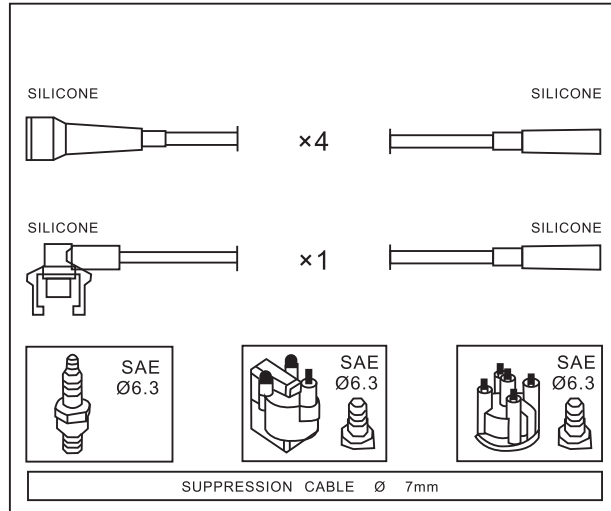

Adatt./Suitable:

RENAULT

EPS 1501 499

KW 360 499

RENAULT

Engine

Year

RENAULT

LAGUNA 1.8 (B56A/B)	F3P 724	11/93 → 03/01
LAGUNA 1.8 (B56S/T/0)	F3P 678	08/95 → 03/01
LAGUNA 1.8 (B56Z)	F3P 724	08/95 → 03/01
LAGUNA 2.0 (B56C/H/N)	F3R 722, F3R 723	11/93 → 03/01
LAGUNA Grandtour 1.8 (K56S/T/0)	F3P 678	09/95 → 03/01
LAGUNA Grandtour 1.8 (K56Z)	F3P 724	09/95 → 03/01
LAGUNA Grandtour 2.0 (K56C/H)	F3R 722, F3R 723	09/95 → 03/01