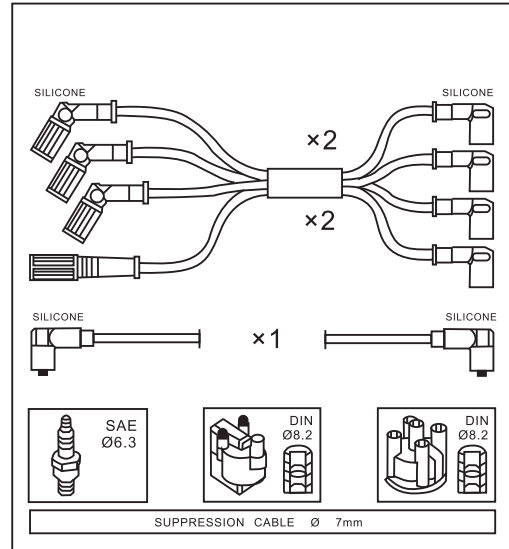

LANCIA

DEDRA 1.8 i.e. (835FA)	836 A5.000	07/94 → 07/99
DEDRA SW 1.8 i.e. (835FA)	836 A5.000	07/94 → 07/99
DELTA II 1.8 i.e. (836AE)	835 C2.000	06/93 → 08/99

Adatt./Suitable:

FIAT

EPS 1501 001

KW 360 001

FIAT