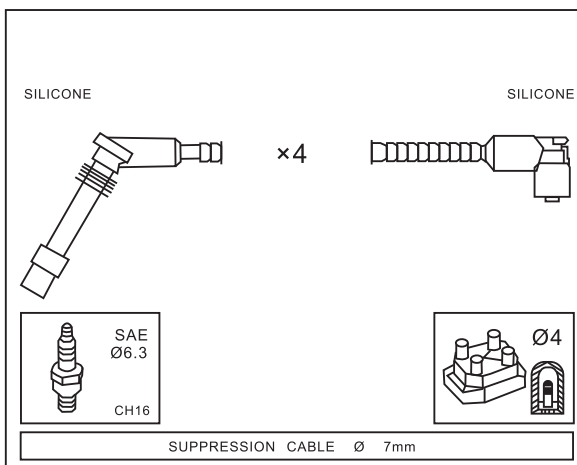

Adatt./Suitable:

GENERAL MOTORS

93 176 702

OPEL

16 12 658

OPEL

Engine

Year

OPEL

OMEGA B 2.0	20 SE	03/94 → 12/00
OMEGA B 2.0	X 20 SE	03/94 → 09/99
OMEGA B Familiare 2.0	X 20 SE	03/94 → 09/99
VECTRA B 2.0 i	20 NEJ	10/95 → 04/02
VECTRA B Coda spiovente 2.0 i	20 NEJ	10/95 → 02/02
VECTRA B Familiare 2.0 i	20 NEJ	11/96 → 02/02