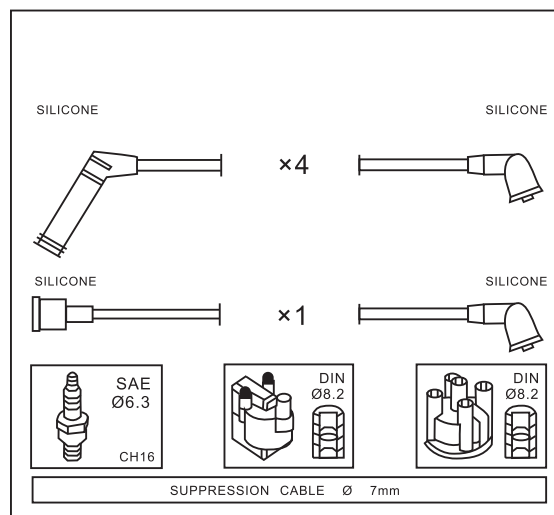

Adatt./Suitable:

HYUNDAI

27501-32C00

MITSUBISHI

MD-976523

MD-997631

HYUNDAI

Engine

Year

	Engine	Year
HYUNDAI		
SANTAMO 2.0 16V	--	05/99 →
SANTAMO 2.0 16V 4x4	G4JP-G	05/99 →
SONATA I 1.8 i	-- 09/88	10/93 →
SONATA I 2.0 i	G4CP-U	01/91 → 10/93
SONATA II 1.8	GLS --	07/96 → 05/98
SONATA II 1.8 i	--	05/93 → 06/98
SONATA II 1.8 i	G4CM	05/93 → 06/98
SONATA II 2.0 i	--	08/96 → 06/98
SONATA II 2.0 i	G4CP	06/94 → 08/96
MITSUBISHI		
L 200 2.4 (K15T)	4G64	06/90 → 11/97
L 200 2.4 4WD (K35T)	4G64	06/94 → 11/97
Pick-Up 2.4i (USA)	4G64	01/89 → 12/94
Truck 2.4i (USA)	4G64	01/89 →