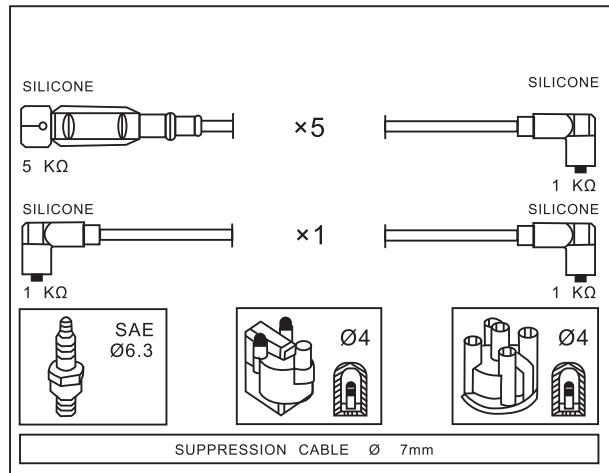

Adatt./Suitable:

VOLKSWAGEN
EPS 1501 669
KW 360 669

V
O
L
K
S
W
A
G
E
N

Engine

Year

VOLKSWAGEN

TRANSPORTER IV Autobus 2.5	ACU, AEU	11/90 → 04/03
TRANSPORTER IV Autobus 2.5	AET	08/96 → 04/03
TRANSPORTER IV Autobus 2.5 Syncro	AET	07/96 → 04/03
TRANSPORTER IV Autobus 2.5 Syncro	AEU	11/92 → 04/03
TRANSPORTER IV Furgonato 2.5	ACU, AEU	11/90 → 04/03
TRANSPORTER IV Furgonato 2.5	AET	08/96 → 04/03
TRANSPORTER IV Furgonato 2.5 Syncro	AET	08/96 → 04/03
TRANSPORTER IV Furgonato 2.5 Syncro	AEU	10/92 → 04/03
TRANSPORTER IV Pianale piatto/Autotelaio 2.5	ACU, AEU	11/90 → 04/03
TRANSPORTER IV Pianale piatto/Autotelaio 2.5	AET	08/96 → 04/03
TRANSPORTER IV Pianale piatto/Autotelaio 2.5 Syncro	AET	08/96 → 04/03
TRANSPORTER IV Pianale piatto/Autotelaio 2.5 Syncro	AEU	10/92 → 04/03