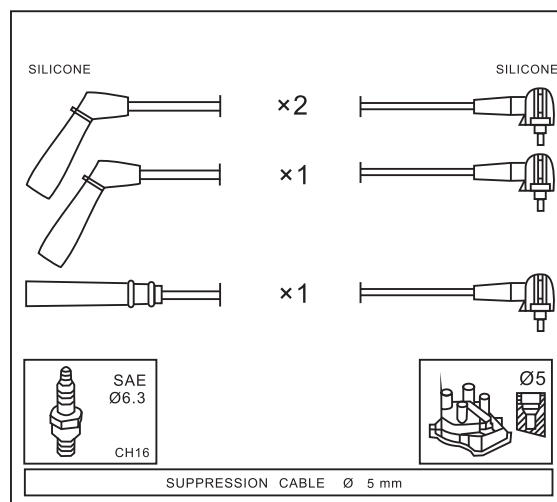

Adatt./Suitable:

TOYOTA
90919-22329

TOYOTA

Engine

Year

TOYOTA

COROLLA 1.3	--	05/97 → 10/01
COROLLA 1.3 12V (EE100_)	2E	07/92 → 04/97
COROLLA 1.3 12V (EE110)	2E	04/97 → 09/01
COROLLA Compact 1.3 12V (EE100_)	2E	07/92 → 05/95
COROLLA Liftback 1.3 12V (EE100_)	2E	07/92 → 05/95
COROLLA Wagon 1.3 12V (EE100_)	2E	07/92 → 05/95
STARLET 1.0 (EP80_)	1E	12/89 → 12/92
STARLET 1.3 12V (EP81) Cat.	2E-E	12/89 → 03/96
TERCEL 1.5 12V (EL42)	3EE	09/90 → 09/94
TERCEL 1.5i (USA)	3EE	01/92 →