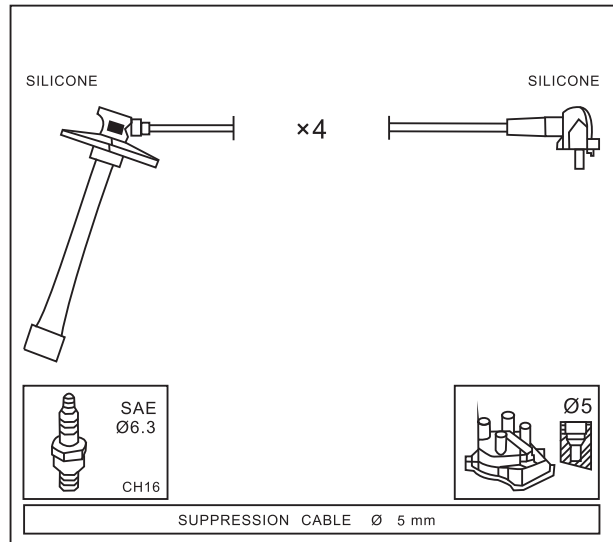

Adatt./Suitable:

HOLDEN (AUS)

9091922319

TOYOTA

90919-22319

TOYOTA

Engine

Year