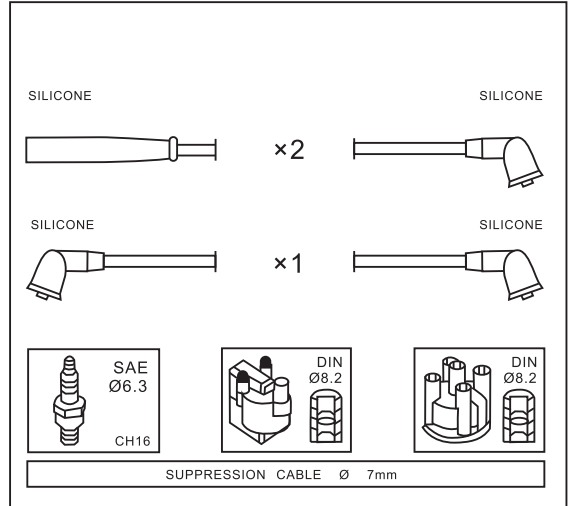

Adatt./Suitable:

HYUNDAI
AW111-18140
KIA
AW111 18140

K
I
A

Engine

Year

KIA

TOWNER Van/Coach 0.8i MPI

--

10/97 →