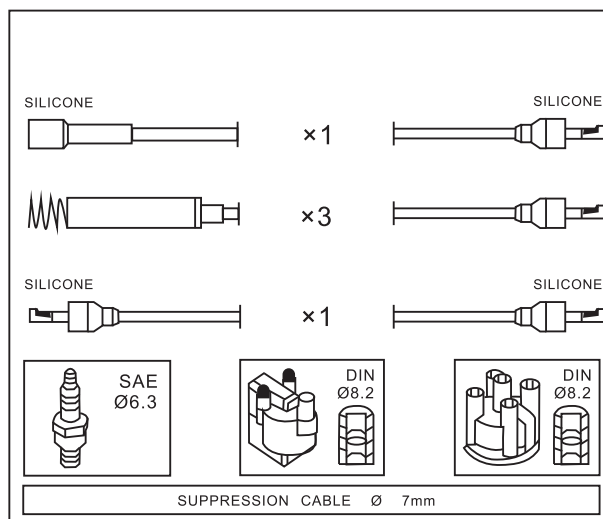

Adatt./Suitable:

GENERAL MOTORS

90 295 494

90 295 495

OPEL

16 12 473

16 12 474

O
P
E
L

Engine

Year

OPEL

ASCONA C 1.8	E 18 NV	09/87 → 08/88
ASCONA C 2.0 i	20 NE	09/86 → 08/88
ASCONA C 2.0 i Cat.	C 20 NE	09/86 → 08/88
ASCONA C 2.0 i GT	20 SEH	03/87 → 08/88
ASCONA C Coda spiovente 1.8	E 18 NV	09/87 → 08/88
ASCONA C Coda spiovente 2.0 i	20 NE	09/86 → 08/88
ASCONA C Coda spiovente 2.0 i Cat.	C 20 NE	09/86 → 08/88
ASCONA C Coda spiovente 2.0 i GT	20 SEH	03/87 → 08/88
KADETT E 1.8 i	18 SE	09/86 → 08/91
KADETT E 1.8 S	E 18 NV	09/87 → 08/91
KADETT E 2.0 i	20 NE	03/87 → 08/91
KADETT E 2.0 i Cat.	C 20 NE	03/87 → 08/91
KADETT E Cabriolet 2.0 i	20 NE	10/86 → 02/93