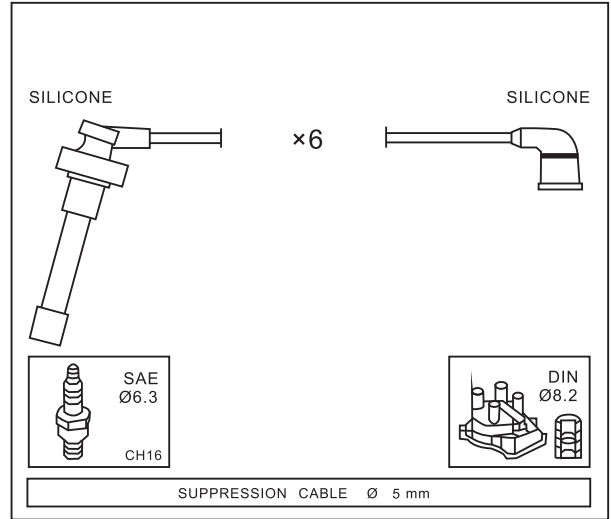

Adatt./Suitable:

HONDA
32722-P8A-A02
32720-P8A-A02

H
O
N
D
A

Year

HOMDA

ACCORO VII Coupe (CG) 3.0 V6 24V

02/98 → 06/03