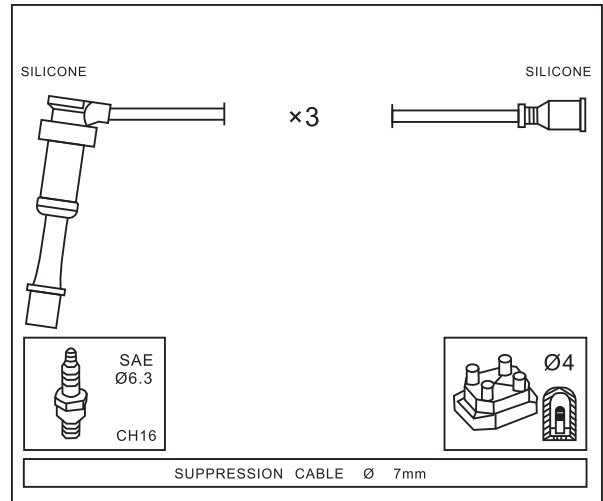

Adatt./Suitable:

HYUNDAI
27501-39B00
MD311208

H
Y
U
N
D
A
I

Year

MITSUBISHI

PAJERO II (V2_W,V4_W) 3.5 V6 24V (V25W,V45W)

06/94 → 04/00