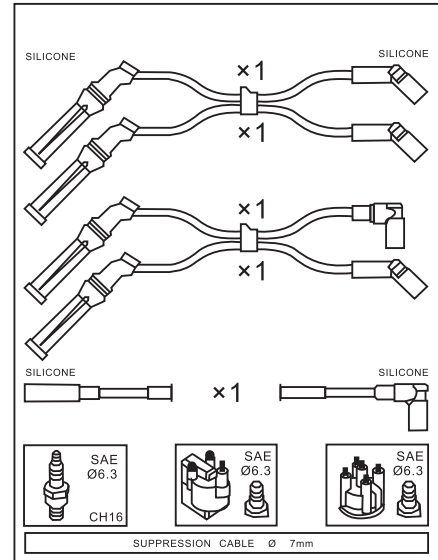

Adatt./Suitable:

CITROËN
97 535 465
PEUGEOT
5967.L2

P
E
U
G
E
O
T

Engine

Year

CITROËN

BX 1.9 GTi 16V	159K	02/92 → 12/94
BX 1.9 GTi 16V	DFK	01/87 → 12/88
BX 19 GTi 16V	D6C (XU9J4)	09/87 → 12/88
BX 19 GTi 16V	DFW (XU9J4)	03/88 → 02/93

PEUGEOT

309 II 1.9 GTi 16V	D6C (XU9J4)	08/89 → 07/90
405 I 1.9 Sport MI-16	DFW (XU9J4Z)	04/88 → 12/92
405 I 1.9 Sport MI-16 4x4	DFW (XU9J4Z)	04/88 → 12/92
405 II 2.0 16V	RFT (XU10J4)	06/94 → 10/95