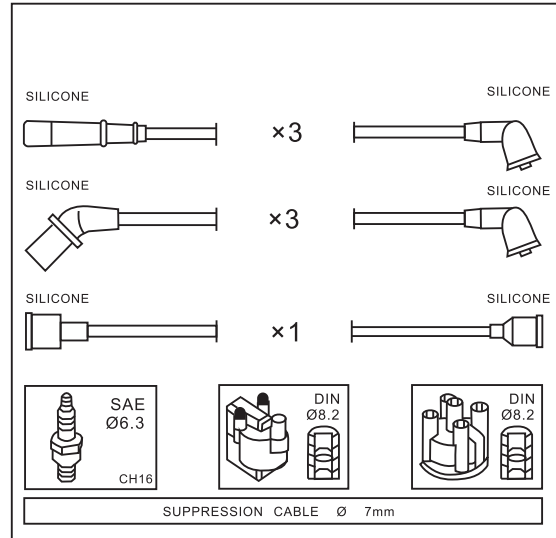

Adatt./Suitable:

NISSAN
22450-57L25

NISSAN

Engine

Year

NISSAN

LAUREL 2.4

L24E

01/85 → 12/87

LAUREL 2.4i

L24E

02/87 → 06/90