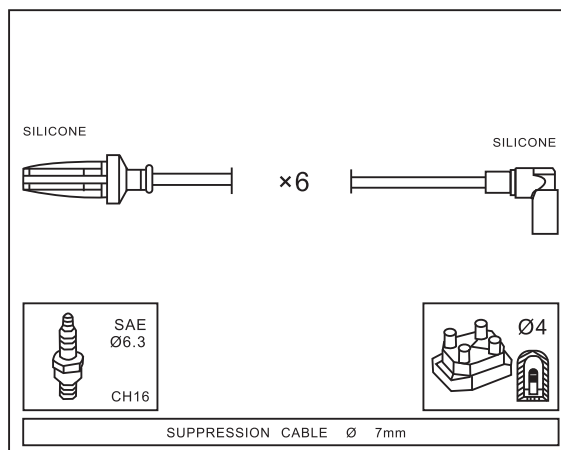

Adatt./Suitable:

RENAULT
7700102225
7700859069

RENAULT

Year

RENAULT

ESPACE III (JE0_) 1.0 (JE0D)	11/96 →	10/98
LAGUNA (B56_,556) 3.0 (B56E/R,B565)	11/93 →	03/01
LAGUNA Grandtour (K56_) 3.0 (56R,K565)	02/96 →	03/01