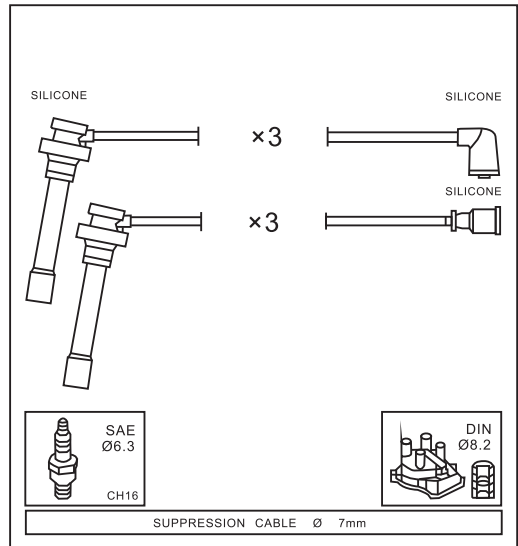

Adatt./Suitable:

MITSUBISHI
MD-173402

M
I
T
S
U
B
I
S
H
I

Engine

Year

MITSUBISHI

MONTERO 3.0 V6 24V

6G72

06/94 →

PAJERO II 3.0 V6 24V

6G72

06/94 → 05/97

PAJERO II 3.0 V6 24V

6G72

06/97 → 04/00

PAJERO II Fuoristrada aperto 3.0 V6 24V

6G72

06/94 → 04/00