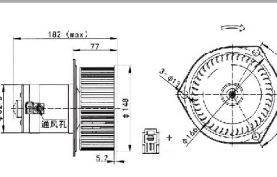

JK-66010

卡特 E330C
CAT E330C

VOLTAGE:24V
CURRENT:≤5A
TUM SPEED:≥3100RPM