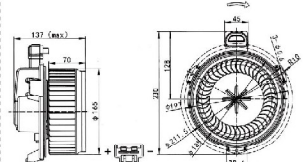

JK-66014B

245-7839

卡特 330D
CAT 330D

VOLTAGE:24V
CURRENT:≤11A
TUM SPEED:≥2650RPM