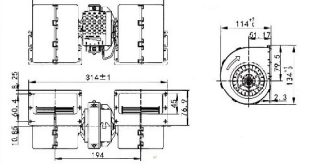

通用型 272
UNIVERSAL 272
S:三档 F:四档

VOLTAGE:24V
CURRENT:≤6A
TUM SPEED:≥3580RPM