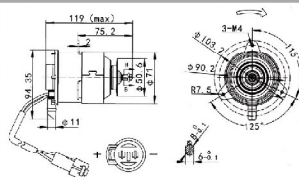

卡特/小松/五十铃 (圆插)
CAT/KOMATSU/ISUZU

VOLTAGE:24V
CURRENT:≤4.8A
TUM SPEED:≥2250RPM