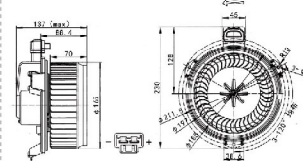

卡特 312C/小松-5
CAT 312C/KOMATSU PC-5

VOLTAGE:24V
CURRENT:≤6A
TUM SPEED:≥3000RPM

JK-66012C

JK-66013

卡特 307C/308C
CAT 307C/308C

VOLTAGE:24V
CURRENT:≤8A
TUM SPEED:≥3100RPM

小松200-8
KOMATSU PC200-8

VOLTAGE:24V
CURRENT:≤11A
TUM SPEED:≥2650RPM