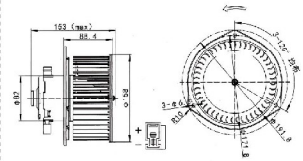

JK-66012C

卡特 307C/308C
CAT 307C/308C

VOLTAGE:24V
CURRENT:≤8A
TUM SPEED:≥3100RPM