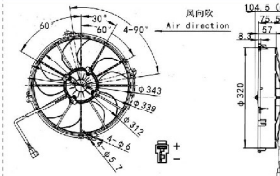

JK-88003

JK-88004

圆框 外径330
直叶 5叶 吸风 SUCTION

VOLTAGE:24V
CURRENT:≤8.8A
TUM SPEED:≥2800RPM

圆框 外径330
直叶 5叶 吹风 BLOWING

VOLTAGE:24V
CURRENT:≤8.8A
TUM SPEED:≥2800RPM

JK-88005

JK-88000