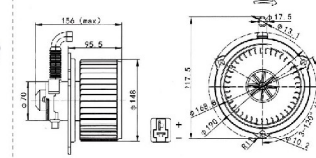

JK-66051

广汽日野 700
HINO 700

VOLTAGE:24V
CURRENT:≤9A
TUM SPEED:≥3150RPM

JK-66029

Http://www.jiekevip.com
E-mail:qjk@vip.163.com

红岩特奇

VOLTAGE:24V
CURRENT:≤8A
TUM SPEED:≥3500RPM

JK-66052

Http://www.jiekevip.com
E-mail:qjk@vip.163.com

151

VOLTAGE:24V
CURRENT:≤8A
TUM SPEED:≥3500RPM

BLOWER MOTOR

BLOWER MOTOR