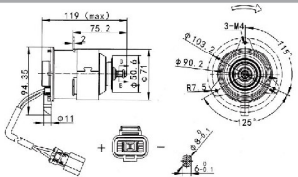

JK-55030

卡特/小松/五十铃 (方插)
CAT/KOMATSU/ISUZU

VOLTAGE:24V
CURRENT:≤4.8A
TUM SPEED:≥2250RPM