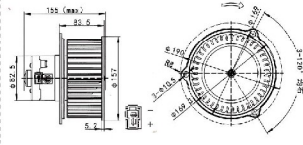

卡特 E330C
CAT E330C

VOLTAGE:24V
CURRENT:≤5A
TUM SPEED:≥3100RPM

卡特 E320C
CAT E320C

VOLTAGE:24V
CURRENT:≤5A
TUM SPEED:≥3100RPM

JK-66031

JK-66012

卡特 短
CAT

VOLTAGE:24V
CURRENT:≤5A
TUM SPEED:≥3100RPM