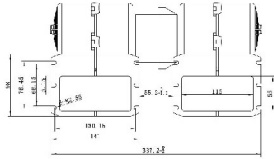

VOLTAGE:12V (A) 24V(B)
CURRENT:≤A:19.3A B:11.7A
TUM SPEED:≥A:3600RPM
B:3900RPM

JK-77020

JK-77021

Http://www.jiekevip.com
E-mail:jqk@vip.163.com

无刷风机
BRUSHLESS BLOWER

VOLTAGE:24V
CURRENT:≤
TUM SPEED:≥

通用型 282
BUS UNIVERSAL