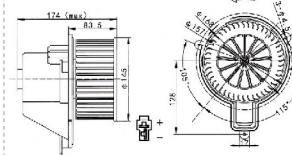

JK-66301

Diameter:
153X74.7MM
Direction:CCW

97113-2H000
F00S33F012

HYUNDAI SANTA,ELANTRA(2006-/) KIA SPECTRA(2004-2009)

TYC700222
PM9372
75B67

JK-66302

Diameter:
147X75MM
Direction:CW

97109-3D000
HY3126102

HYUNDAI SONATA TERRACAN (1998-2006) KIA OPTIMA (2003-2006)

TYC700119
TYC700118
35106

JK-66303

Diameter:
147X75MM
Direction:CCW

97113-2d010
97116-24951
9713-2c000

HYUNDAI ELANTRA (2001-2006) HYUNDAI ACCCCT (2000 2002)

TYC700127
TYC700117
PM9194

JK-66304

Diameter:
Direction:CW/CCW

971093E260

KIA SORENTO (2007-2009) HYUNDAI AZERA (2012-2017) HYUNDAI EQUUS (2014 2016) HYUNDAI SONATA (2011-2015)

BM9305C
75868
700268
PM9305

JK-66305

Diameter:
Direction:CW/CCW

JK-66306

Diameter:
140X75MM
Direction: CW

97113-2Y000

HYUNDAI SONATA-8 HYUNDAI IX35 (2010-2019) KIA K5 (2011-2019) 奇瑞艾瑞泽5-2016款

TYC 700259
J60-8107110

JK-66026

天龙/天锦/大力神
TIANLON

VOLTAGE:24V
CURRENT:≤10A
TUM SPEED:≥3700RPM