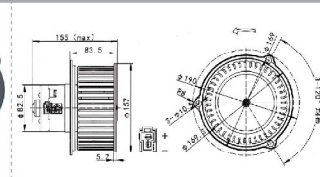

卡特 E330C
CAT E330C

VOLTAGE:24V
CURRENT:≤5A
TUM SPEED:≥3100RPM

卡特 E320C
CAT E320C

VOLTAGE:24V
CURRENT:≤5A
TUM SPEED:≥3100RPM

JK-66031

JK-66012

卡特 短
CAT

VOLTAGE:24V
CURRENT:≤5A
TUM SPEED:≥3100RPM