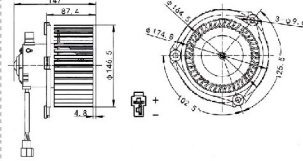

卡特 E330C
CAT E330C

VOLTAGE:24V
CURRENT:≤5A
TUM SPEED:≥3100RPM

卡特 E320C
CAT E320C

VOLTAGE:24V
CURRENT:≤5A
TUM SPEED:≥3100RPM

JK-66031

JK-66012

卡特 短
CAT

VOLTAGE:24V
CURRENT:≤5A
TUM SPEED:≥3100RPM