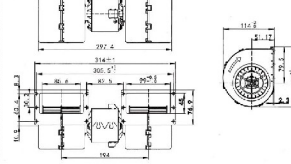

JK-77015

通用型 272
UNIVERSAL 272

VOLTAGE:24V
CURRENT:≤
TUM SPEED:≥