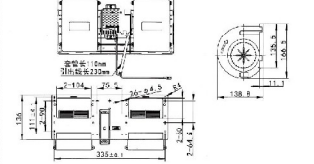

通用型 281
UNIVERSAL 281
S:三档 F:四档

VOLTAGE:12V (A) 24V(B)
CURRENT:≤A:19.3A B:11.7A
TUM SPEED:≥A:3600RPM
B:3900RPM