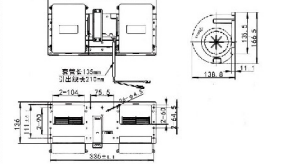

JK-77017

通用型 281
UNIVERSAL 281

VOLTAGE:24V
CURRENT:≤9.3A
TUM SPEED:≥3890RPM