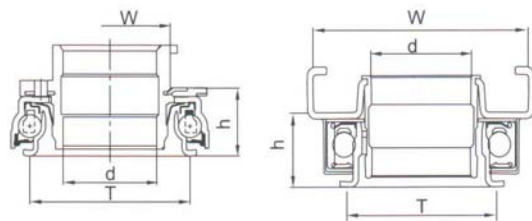

VEHICLE	PART NO.	SIZE	PHOTO
DAIHATSU	RCT282SA	d 28 T 44 h 23 w 44.5	
DAIHATSU	31230-87280	d 28 T 44 h 22 w 35	
DAIHATSU	VKC3578 31230-87702	d 28 T 44 h 22 w 45	
DAIHATSU TOYOTA	VKC3505 24TK308BIU3	d 38 T 48 h 16.5 D 67