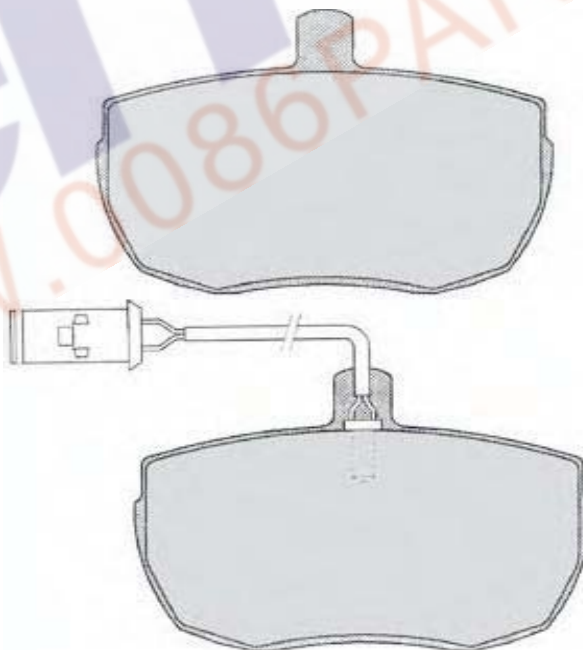

TEMCO REF	WVA NO.	FMSI	TRW	BENDIX	SIZE
TF-1020	21160		GDB789	571442B	74.7*104.9*18

ALFA ROMEO 7963999
FORD 6567001
89VB2K021BA
89VB2KO21BA
IVECO 1906038
7963999
LAND ROVER RTC4518
STC9187
OM 7663999
7963999
ROVER GBP287
GBP292