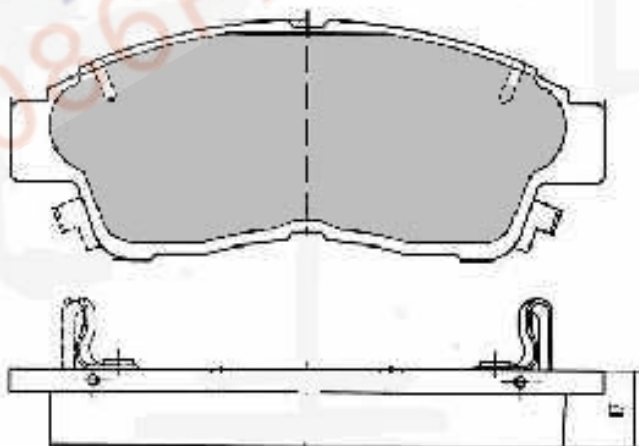

TEMCO REF	WVA NO.	FMSI	TRW	BENDIX	SIZE
TF-1068		D562			132.8*52.9*18.3

TOYOTA 04465-05010
04465-12110
04465-12540
04465-20120
04465-20140
04465-20450
04465-33020
04465-33040