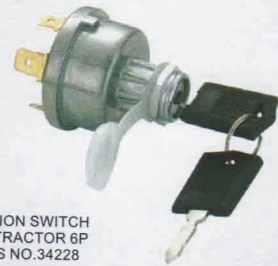

IGNITION SWITCH
 30A 24V MAX
 547 13 00

TSM-01078

IGNITION SWITCH
 02 9440.450

TSM-01079

IGNITION SWITCH
 30A 24V MAX
 547 13 00

TSM-01080

NS 10300K

TSM-01081

OUR CODE
 R 83108

TSM-01082

IGNITION SWITCH
 30A 24V MAX
 547 13 00

TSM-01083

NS 11300

TSM-01084

NS 10800

TSM-01085

IGNITION SWITCH
 30A 24V MAX
 547 13 00

TSM-01086

OUR CODE
 J 83070

TSM-01087

IGNITION SWITCH
 FOR TRACTOR 6P
 LVCAS NO.34228

TSM-01088

IGNITION SWITCH
 30A 24V MAX
 547 13 00

TSM-01089