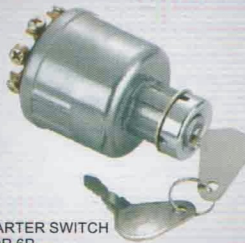

TSM-01038

IGNITION STARTER SWITCH
 ISUZU TRUCK&BUS
 KT-021 24V DIESEL
 222124-5200 ISC-8R

TSM-01039

IGNITION STARTER SWITCH
 222124-5200
 HIINO 84510-1190
 ISC-8R

TSM-01040

IGNITION STARTER SWITCH
 ISUZU BUS&TRUCK
 DIESEL 24V

TSM-01041

IGNITION STARTER SWITCH
 MITSUBISHI 24V
 EXCAVATOR
 P/NO.30800-05200

TSM-01042

IGNITION STARTER SWITCH
 UNIVERSAL TYPE
 BUS&TRUCK 24V
 JK418

TSM-01043

IGNITION STARTER SWITCH
 UNIVERSAL TYPE

TSM-01044

IGNITION STARTER SWITCH
 FOR TRACTOR 6P
 LUCAS NO.34228
 24V E-139

TSM-01045

IGNITION STARTER SWITCH
 TOYOTA-RS.RK.FJ.FA
 P/NO.221022-5200
 ISC-04

A

A

TSM-01001

POWER SWITCH
 BENE TRUCK&BUS
 SWF911

TSM-01002