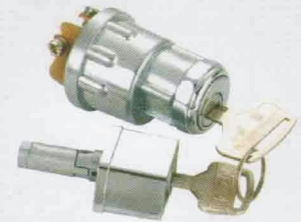

UNIVERSAL TYPE
P/N.O.JK404

TSM-01025