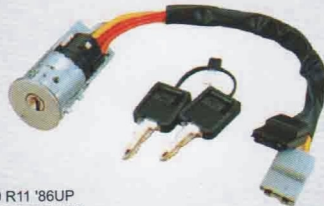

4PIN

TSM-01253

IGNITION STARTER SWITCH
 PEUGEOT 405
 012855
 4162-40

TSM-01254

IGNITION SWITCH
 PEUGEOT 45NM

TSM-01255

206 '98
 KEY SET 3PCS/SET

TSM-01256

206 '98
 KEY SET 3PCS/SET

TSM-01257

IGNITION SWITCH
 RENAULT R9 R11

TSM-01258

R9 R11 '86UP
 013750 256328
 77007 67404
 77007 72942

TSM-01259

IGNITION SWITCH
 RENAULT R9 R18
 013740/50
 770057260

TSM-01260