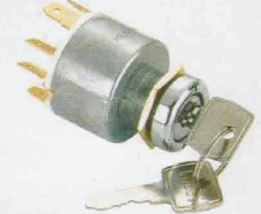

IGNITION STARTER SWITCH
LUCAS (7P)
P/N.O.34680E3579

TSM-01028