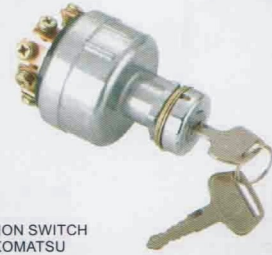

TSM-01031

IGNITION SWITCH
 FOR KOMATSU
 08086-10000

TSM-01032

IGNITION SWITCH
 FOR KOMATSU
 ISC-20

TSM-01033

IGNITION SWITCH
 FOR KOMATSU
 ISC-20

TSM-01034

STARTER SWITCH
 HIS-25

TSM-01035

IGNITION STARTER SWITCH
 UNIVERSAL TYPE
 BUS&TRUCK 24V
 ISC-21R NO.S1-05

TSM-01036

IGNITION STARTER SWITCH
 UNIVERSAL TYPE
 BUS&TRUCK 24V
 DS 3900

TSM-01037

IGNITION STARTER SWITCH
 ISUZU TRUCK&BUS
 ISC-8R 24V DIESEL
 222124-5200