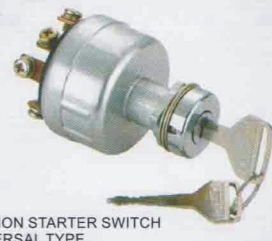

TSM-01031

IGNITION SWITCH
 FOR KOMATSU
 08086-10000

TSM-01032

IGNITION SWITCH
 FOR KOMATSU
 ISC-20

TSM-01033

IGNITION SWITCH
 FOR KOMATSU
 ISC-20

TSM-01034

STARTER SWITCH
 HIS-25

TSM-01035

IGNITION STARTER SWITCH
 UNIVERSAL TYPE
 BUS&TRUCK 24V
 ISC-21R NO.S1-05

TSM-01036

IGNITION STARTER SWITCH
 UNIVERSAL TYPE
 BUS&TRUCK 24V
 DS 3900

TSM-01037

IGNITION STARTER SWITCH
 ISUZU TRUCK&BUS
 ISC-8R 24V DIESEL
 222124-5200