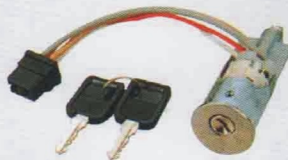

R4 R6 R12
WITH ANTIL LOCK
77013 48151
77010 13237

TSM-01262