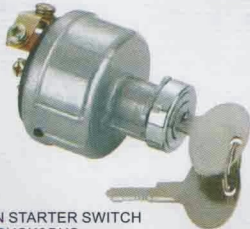

TSM-01031

IGNITION SWITCH
 FOR KOMATSU
 08086-10000

TSM-01032

IGNITION SWITCH
 FOR KOMATSU
 ISC-20

TSM-01033

IGNITION SWITCH
 FOR KOMATSU
 ISC-20

TSM-01034

STARTER SWITCH
 HIS-25

TSM-01035

IGNITION STARTER SWITCH
 UNIVERSAL TYPE
 BUS&TRUCK 24V
 ISC-21R NO.S1-05

TSM-01036

IGNITION STARTER SWITCH
 UNIVERSAL TYPE
 BUS&TRUCK 24V
 DS 3900

TSM-01037

IGNITION STARTER SWITCH
 ISUZU TRUCK&BUS
 ISC-8R 24V DIESEL
 222124-5200

TSM-01038

IGNITION STARTER SWITCH
 ISUZU TRUCK&BUS
 KT-021 24V DIESEL
 222124-5200 ISC-8R

TSM-01039

IGNITION STARTER SWITCH
 222124-5200
 HIINO 84510-1190
 ISC-8R

TSM-01040

IGNITION STARTER SWITCH
 ISUZU BUS&TRUCK
 DIESEL 24V