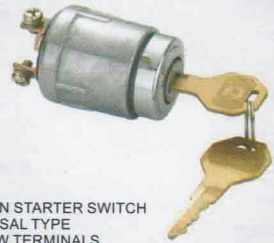

IGNITION STARTER SWITCH
UNIVERSAL TYPE
3 SEREW TERMINALS
P/NO. 221019-5200
TWO FACE

TSM-01049