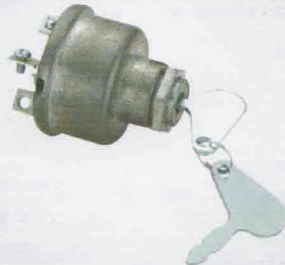

IGNITION SWITCH
DAEWOO

TSM-01098

VA 002

TSM-01099

MF 005

TSM-01100

T 002

TSM-01101