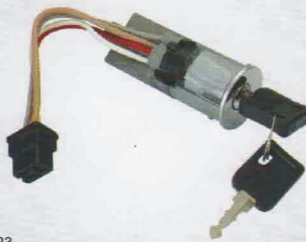

206 '98
 KEY SET 3PCS/SET

TSM-01257

IGNITION SWITCH
 RENAULT R9 R11

TSM-01258

R9 R11 '86UP
 013750 256328
 77007 67404
 77007 72942

TSM-01259

IGNITION SWITCH
 RENAULT R9 R18
 013740/50
 770057260

TSM-01260

IGNITION SWITCH
 RENAULT R4 R6 R12

TSM-01261

R4 R6 R12
 WITH ANTIL LOCK
 77013 48151
 77010 13237

TSM-01262

R4 R6 R12
 013710[RUBBER/KEY]
 77005 33353

TSM-01263

IGNITION SWITCH
 RENAULT NO.23

TSM-01264

NO.23
 RENAULT S/23

TSM-01265

IGNITION SWITCH
 RENAULT

TSM-01266

IGNITION SWITCH
 TOYOTA

TSM-01267

IGNITION STARTER SWITCH
 FOR TOYOTA
 69057-19015
 1982-1983

TSM-01268