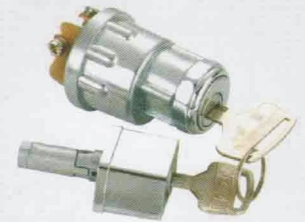

UNIVERSAL TYPE
P/N.O.JK404

TSM-01025