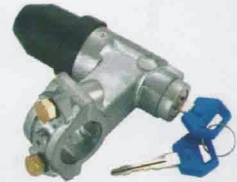

TSM-01060

IGNITION STARTER SWITCH
 FORKLIFT
 ISC-10

TSM-01121

IGNITION STARTER SWITCH
 KIA PRIDE
 KK 13509010

TSM-01122

IGNITION STARTER SWITCH
 KIA PRIDE
 KK 13509010

TSM-01123

HILLMAN HUNTER
 TALBOT PAYKAN
 71247294