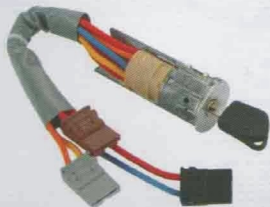

106
 '86-'93
 4162-86 252120

4PIN

TSM-01243

IGNITION SWITCH
 PEUGEOT 505 N/M
 012503
 4161-84

TSM-01244

305 '83-'84
 4161-88 252022
 012910

TSM-01245

305 '85UP
 4162-09 252024
 012815

TSM-01246

305 '85UP
 4162-09 252024
 012815

6PIN

TSM-01247

106 '94
 4162-92
 252121

6PIN

TSM-01248

IGNITION SWITCH
 PEUGEOT 405 N/M
 012705 Q