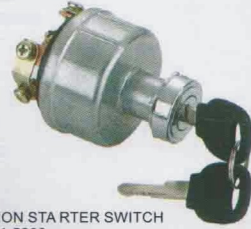

TSM-01031

IGNITION SWITCH
 FOR KOMATSU
 08086-10000

TSM-01032

IGNITION SWITCH
 FOR KOMATSU
 ISC-20

TSM-01033

IGNITION SWITCH
 FOR KOMATSU
 ISC-20

TSM-01034

STARTER SWITCH
 HIS-25

TSM-01035

IGNITION STARTER SWITCH
 UNIVERSAL TYPE
 BUS&TRUCK 24V
 ISC-21R NO.S1-05

TSM-01036

IGNITION STARTER SWITCH
 UNIVERSAL TYPE
 BUS&TRUCK 24V
 DS 3900

TSM-01037

IGNITION STARTER SWITCH
 ISUZU TRUCK&BUS
 ISC-8R 24V DIESEL
 222124-5200

TSM-01038

IGNITION STARTER SWITCH
 ISUZU TRUCK&BUS
 KT-021 24V DIESEL
 222124-5200 ISC-8R

TSM-01039

IGNITION STARTER SWITCH
 222124-5200
 HIINO 84510-1190
 ISC-8R

TSM-01040

IGNITION STARTER SWITCH
 ISUZU BUS&TRUCK
 DIESEL 24V