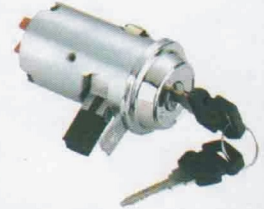

TSM-01107

IGNITION STARTER SWITCH
LADA.VOLGA 7P
P/NO.2101-3704000-10

TSM-01108

IGNITION STARTER SWITCH
LADA.VOLGA
P/NO.2101-3704000-10

TSM-01110

B 52002

TSM-01111

B 52001