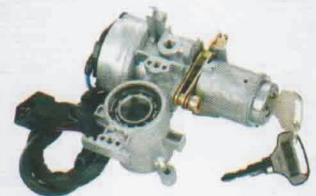

35100-611-013
 CIVIC 1.2 '76-'77
 (20 PCS/0.8 CU.FT)

TSM-01143

HONDA LOCK
 SV4-A

TSM-01144

IGNITION SWITCH
 PEUGEOT 505 O/M
 012500/2

TSM-01146

IGNITION STARTER SWITCH
 MERCEDES-BENZ

TSM-01147