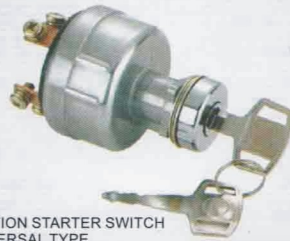

TSM-01031

IGNITION SWITCH
 FOR KOMATSU
 08086-10000

TSM-01032

IGNITION SWITCH
 FOR KOMATSU
 ISC-20

TSM-01033

IGNITION SWITCH
 FOR KOMATSU
 ISC-20

TSM-01034

STARTER SWITCH
 HIS-25

TSM-01035

IGNITION STARTER SWITCH
 UNIVERSAL TYPE
 BUS&TRUCK 24V
 ISC-21R NO.S1-05

TSM-01036

IGNITION STARTER SWITCH
 UNIVERSAL TYPE
 BUS&TRUCK 24V
 DS 3900

TSM-01037

IGNITION STARTER SWITCH
 ISUZU TRUCK&BUS
 ISC-8R 24V DIESEL
 222124-5200