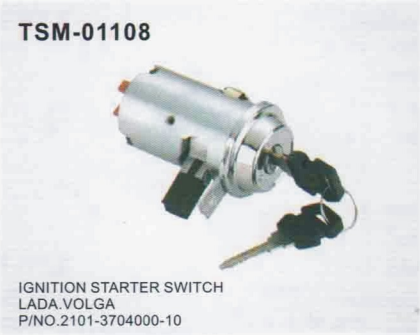

TSM-01107

IGNITION STARTER SWITCH
LADA.VOLGA 7P
P/NO.2101-3704000-10

TSM-01108

IGNITION STARTER SWITCH
LADA.VOLGA
P/NO.2101-3704000-10

TSM-01110

B 52002

TSM-01111

B 52001

TSM-01119

B530 1/2

TSM-01120

IGNITION SWITCH
RH 18

TSM-01211

720 BIGM
 D21 '86-'93
 48700-D4025

TSM-01212

720'80-'85
 J15'81-
 48710-02W00