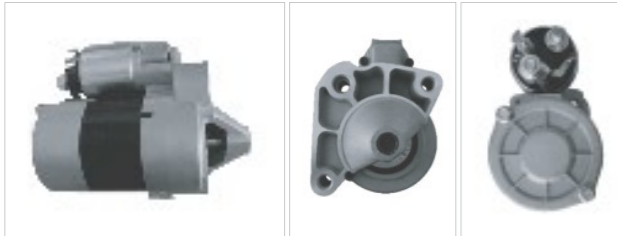

QD1218-05

CROSS REFERENCE

OE NO:D7E15/20
0.8KW CW 12V 8T
LESTER NO:31236N

APPLICATION

RENAULT