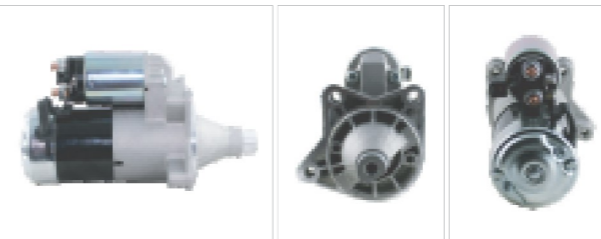

**1248-37**

**CROSS REFERENCE**

OE NO:M1T78581  
1.4KW CW 12V 10T  
LESTER NO:17559N

**APPLICATION**

CHRYSLER DODGE

**1248-38**

**CROSS REFERENCE**

OE NO:  
1.4KW CW 12V 9T  
LESTER NO: