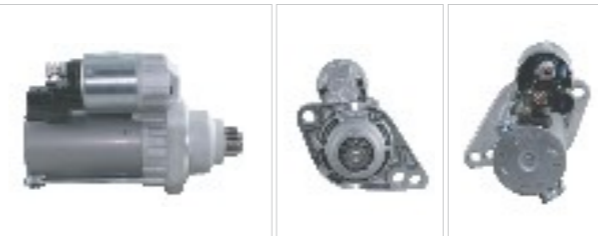

**APPLICATION**

POLO

**1214-05**

**CROSS REFERENCE**

OE NO:D6GS33  
1.1KW CCW 12V 10T  
LESTER NO:30923N

**APPLICATION**

POLO

**1214-04**