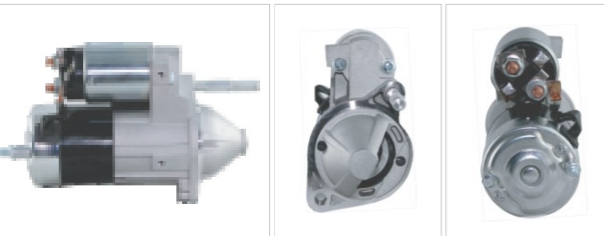

**APPLICATION**

NISSAN

**1248-87**

**CROSS REFERENCE**

OE NO:36100-37210  
1.2KW CW 12V 8T  
LESTER NO:17764N

**APPLICATION**

HYUNDAI  
KIA

**1248-87A**