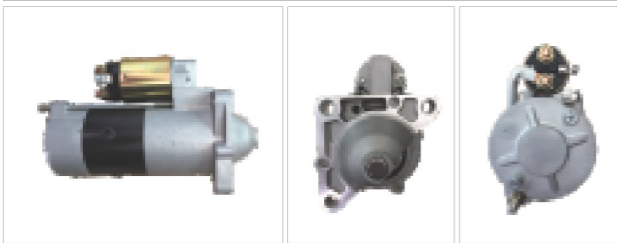

HYUNDAI

**1248-159**

**CROSS REFERENCE**

OE NO:M2T87671  
2.2KW CW 12V 9T  
LESTER NO:31187

**APPLICATION**

RENAULT

**1248-160**

**CROSS REFERENCE**