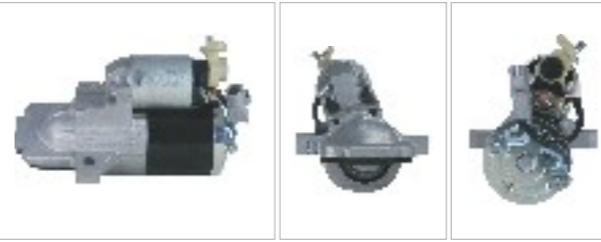

1248-183

CROSS REFERENCE

OE NO:M0T37471
1.4KW CW 12V 11T
LESTER NO:19101N

APPLICATION

MAZDA