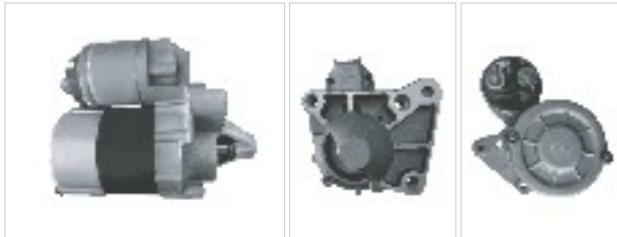

QD1218-01

CROSS REFERENCE

OE NO:
0.8KW CW 12V 8T
LESTER NO:31250N

APPLICATION

RENAULET