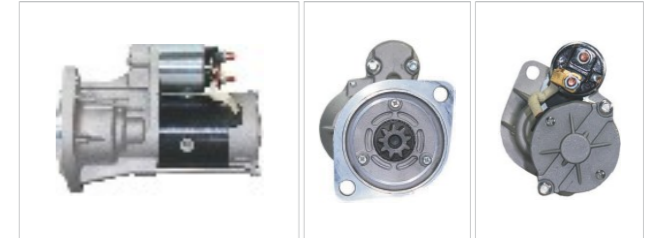

**APPLICATION**

CHEVROLET

**QDJ1322-02**

**CROSS REFERENCE**

OE NO:  
2.5KW 12V CW 10T  
LESTER NO:

**APPLICATION**

LAND WIND X5

**QDJ1322-03**