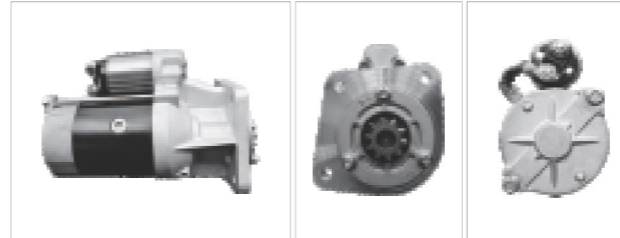

**APPLICATION**

CHEVROLET

**QDJ1322-02**

**CROSS REFERENCE**

OE NO:  
2.5KW 12V CW 10T  
LESTER NO:

**APPLICATION**

LAND WIND X5

**QDJ1322-03**