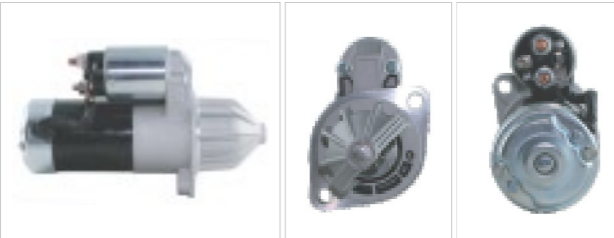

NISSAN

**1248-52**

**CROSS REFERENCE**

OE NO:M1T73881  
1.4KW CW 12V 8T  
LESTER NO:17478N

**APPLICATION**

NISSAN

**1248-45**

**CROSS REFERENCE**