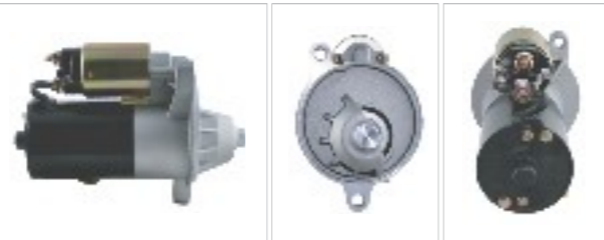

**APPLICATION**

FORD

**FD-11**

**CROSS REFERENCE**

OE NO:93BB-11000-HB  
1.4KW CW 12V 10T  
LESTER NO:3261N/33149N

**APPLICATION**

FORD

**FD-12**