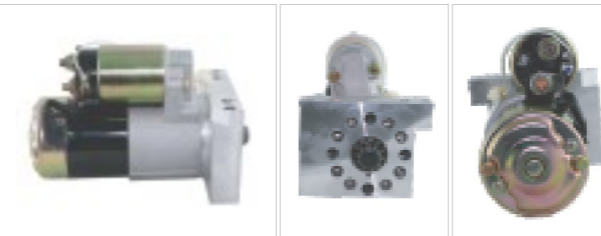

**APPLICATION**

PEUGE505

**1248-77**

**CROSS REFERENCE**

OE NO:M0T60781  
1.4KW CCW 12V 13T  
LESTER NO:17835N

**APPLICATION**

NISSAN ALTIMA  
SENTRA

**1248-83**