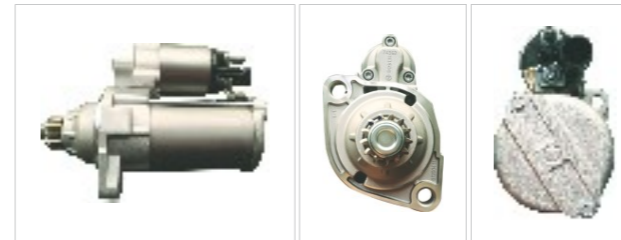

RENAULT

**1239-127**

**CROSS REFERENCE**

OE NO:0 001 106 019  
0.9KW CW 12V 9T  
LESTER NO:17855N

**APPLICATION**

MINI COOPER

**1219-02**

**CROSS REFERENCE**