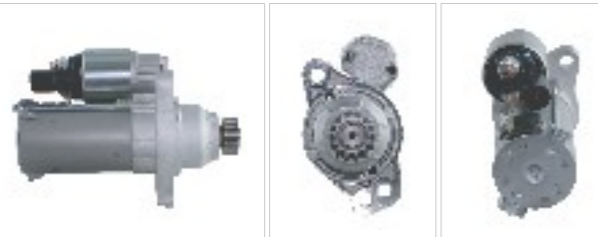

OE NO:  
1.2KW CW 12V 10T  
LESTER NO:

**APPLICATION**

HOVER M1

**1214-13**

**CROSS REFERENCE**

OE NO:  
1.4KW CCW 12V 13T  
LESTER NO:

**APPLICATION**

SANTANA  
BORA  
TUGUAN/SKODA