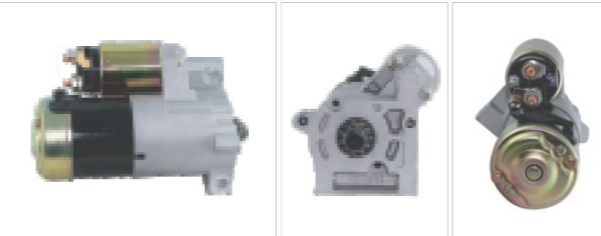

1248-81

CROSS REFERENCE

OE NO:16868N
1.4KW CW 12V 10T
LESTER NO:70-6411N

APPLICATION

HOLDEN V8